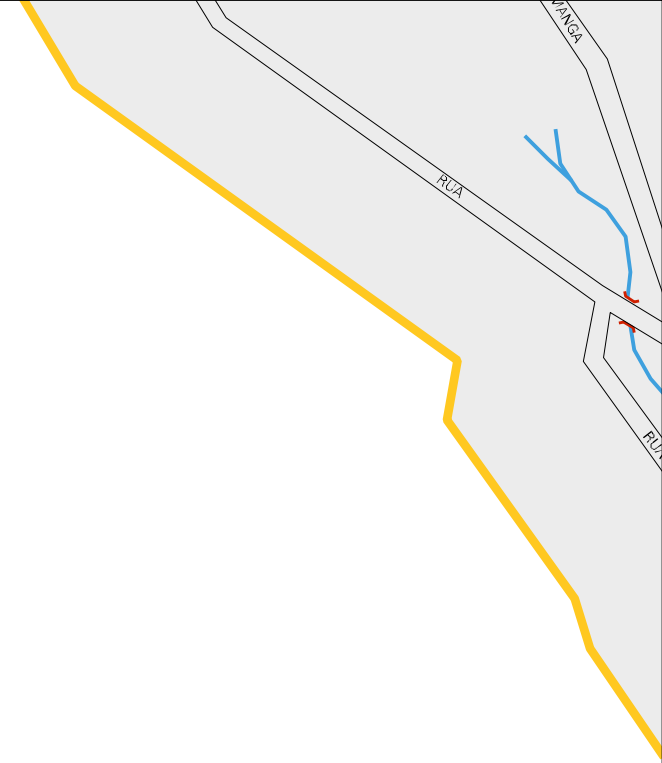

ANTONIO RAIMUNDO RESPLANTE DOS REIS (RAIMUNDINHO)

CASA DO SR.  
ANTONIO RAIMUNDO RESPLANTE DOS REIS  
(RAIMUNDINHO)

EST. GARROTA - CALUMBI

RAMPE DA  
GARROTA

LADA DA  
GARROTA

RUA

DA

ESTADO DO MARANHÃO  
MAPA DE SETOR URBANO - MSU  
ESCALA: 1 : 4830