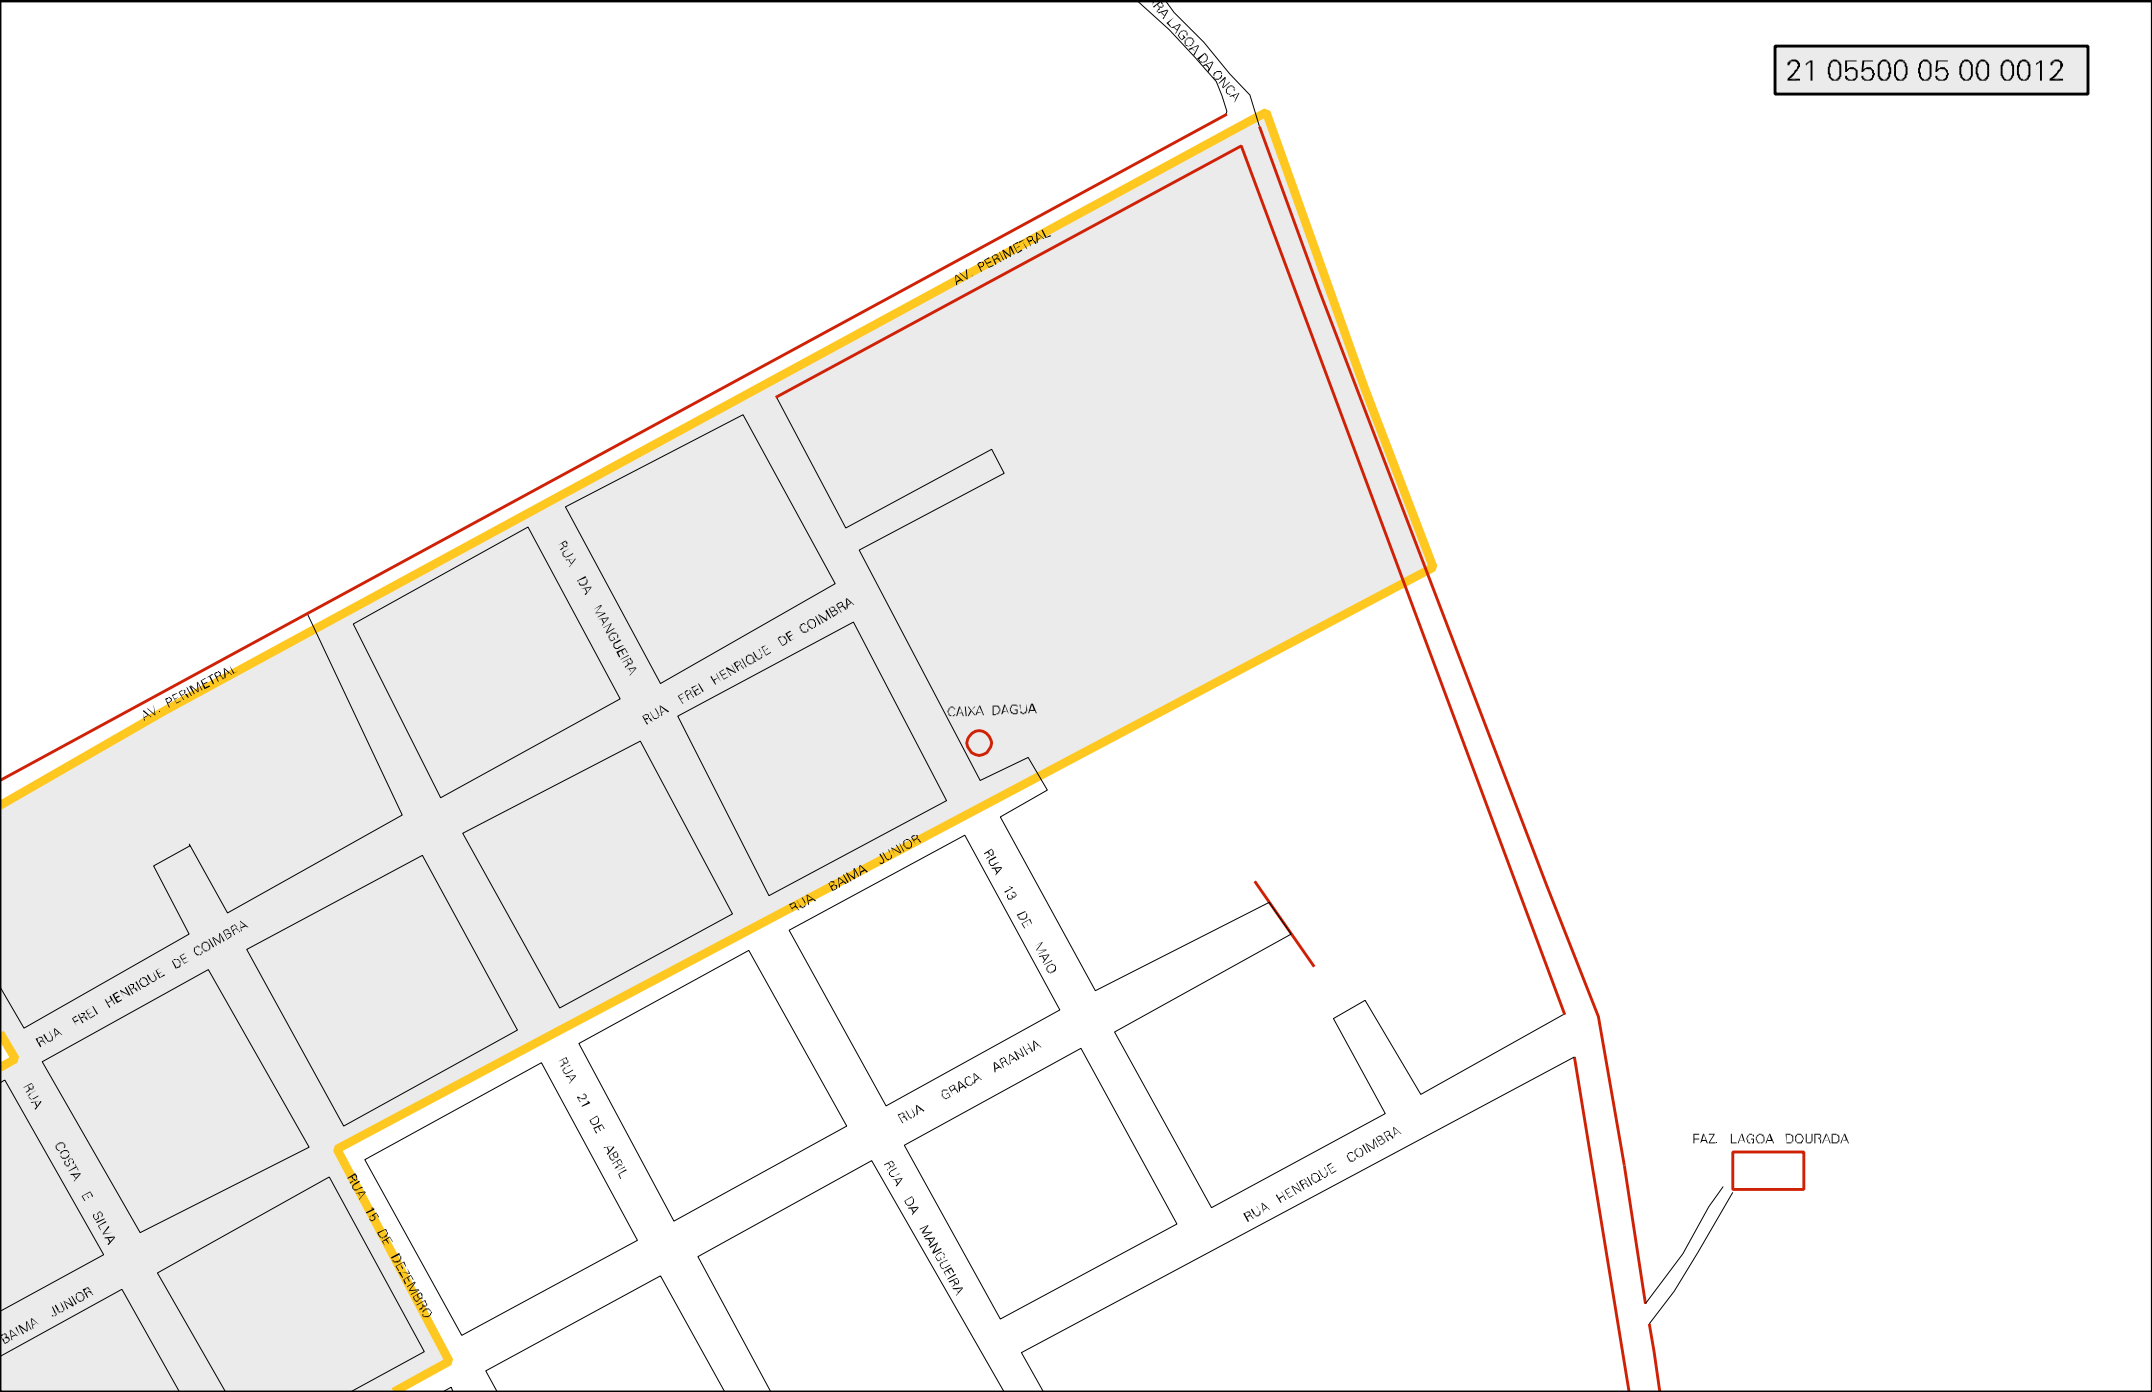

PESQUE PAGUE DO BATISTA

RUA PENHOLQUE DE COIMBRA

RUA

CASTELO

BRANCO

RUA

EST. P. A. I. A. T. C. C. I.

EST. P. ACAIZAL DOS PERIVAMBUCANOS

MUNICIPIO: 05500 - JOÃO LISBOA  
DISTRITO: 05 - JOÃO LISBOA  
SUBDISTRITO: 00  
SETOR: 0012 SITUACAO: 10