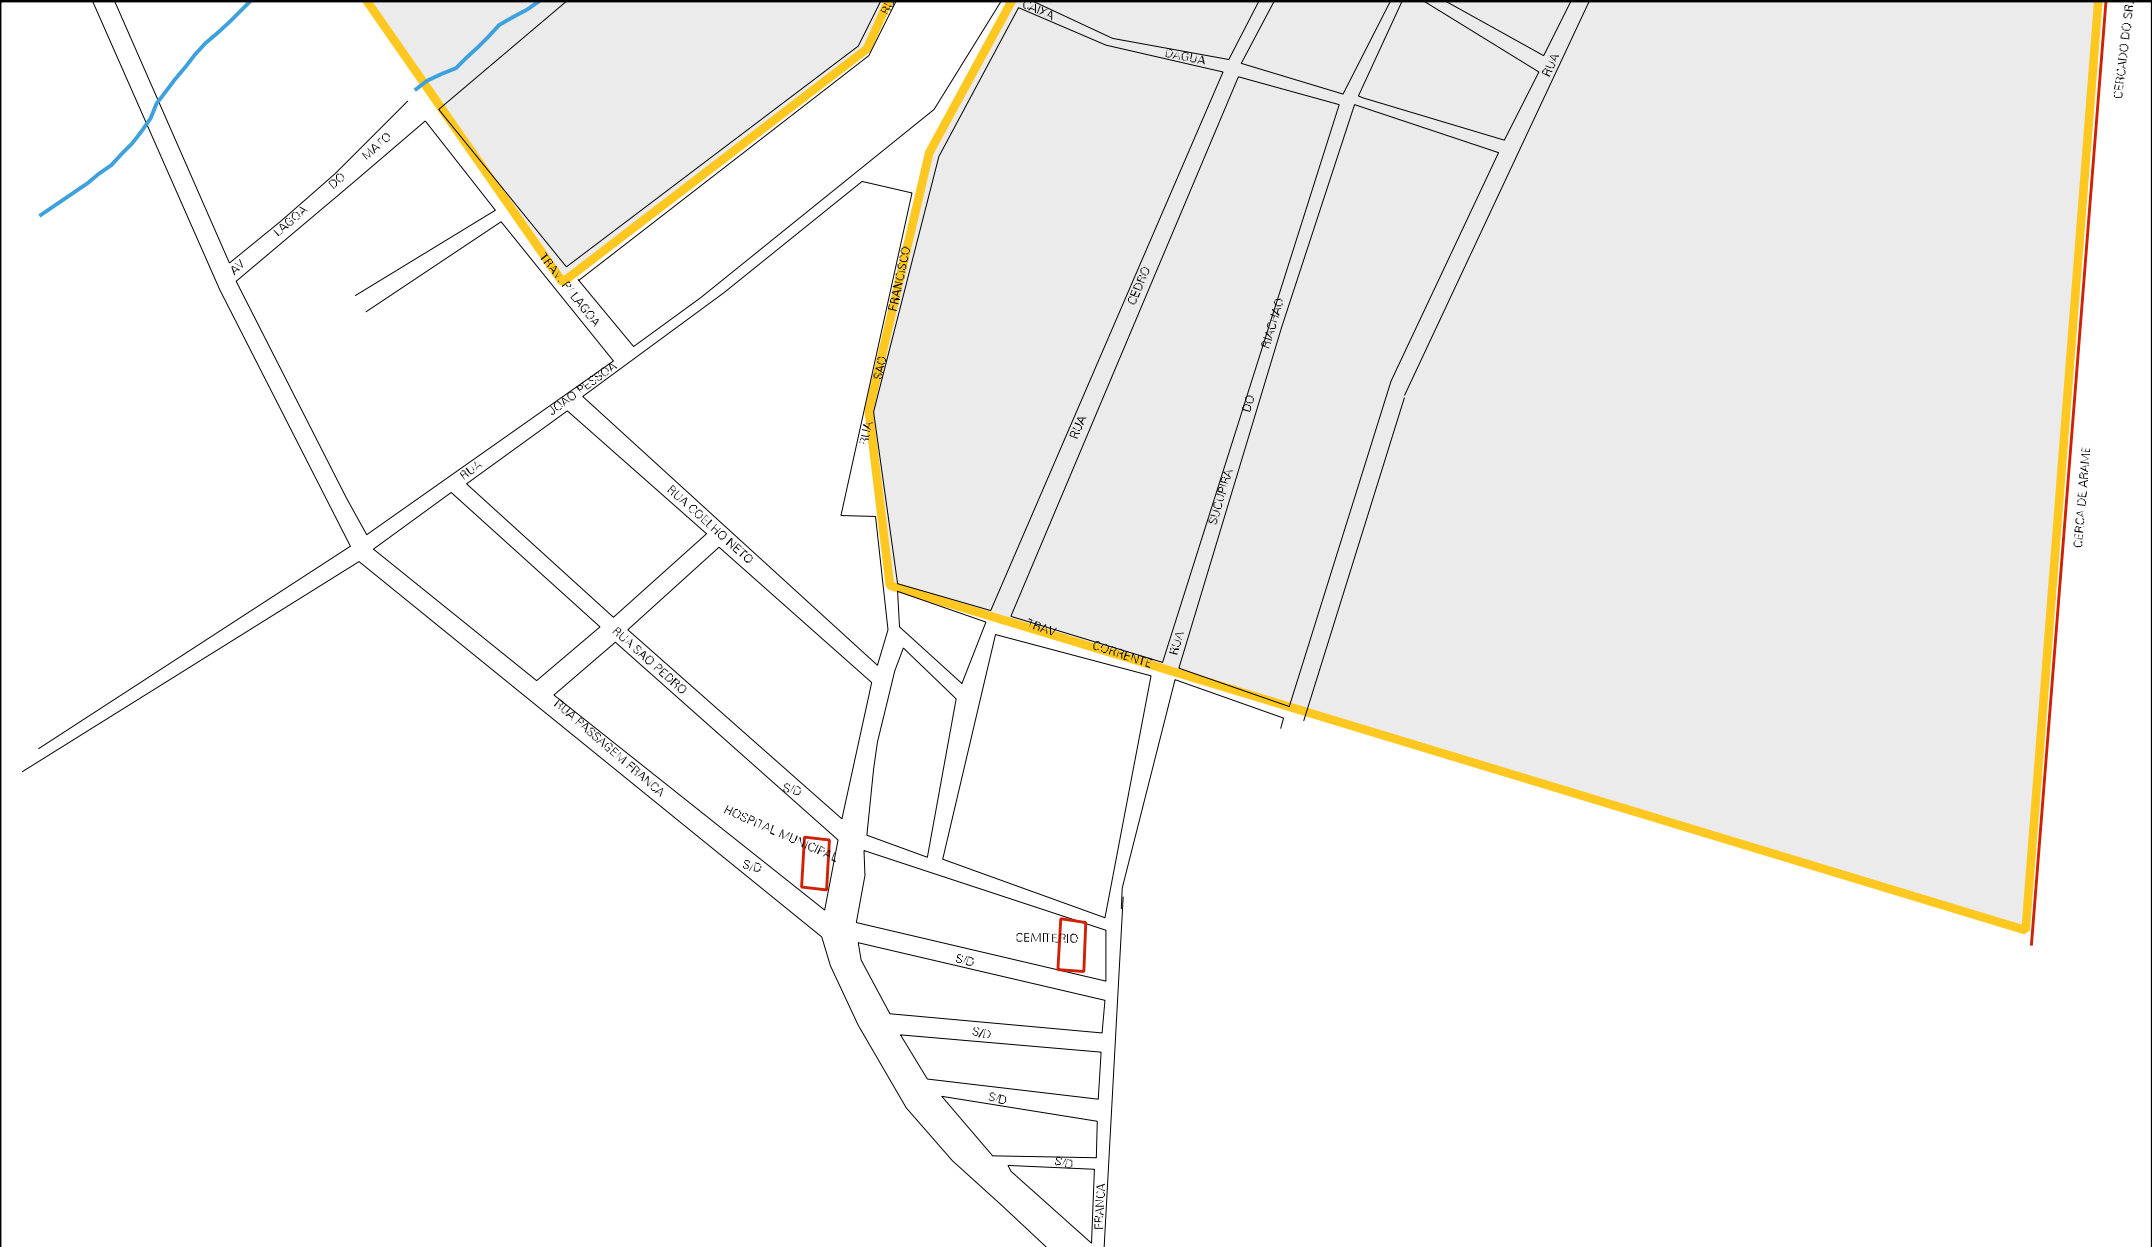

RUA SARCIBOL

RUA SARCIBOL

RUA SARCIBOL

RUA SARCIBOL

RUA SARCIBOL

RUA SARCIBOL

IGREJA

IGREJA

ESCOLA

ESCOLA

PREFEITURA MUNICIPAL

DELEGACIA

CLUBE

CENSO AGROPECUARIO 2006
CONTAGEM DA POPULACAO 2007

MUNICIPIO: 05922 - LAGOA DO MATO
 DISTRITO: 05 - LAGOA DO MATO
 SUBDISTRITO: 00
 SETOR: 0002 SITUACAO: 10