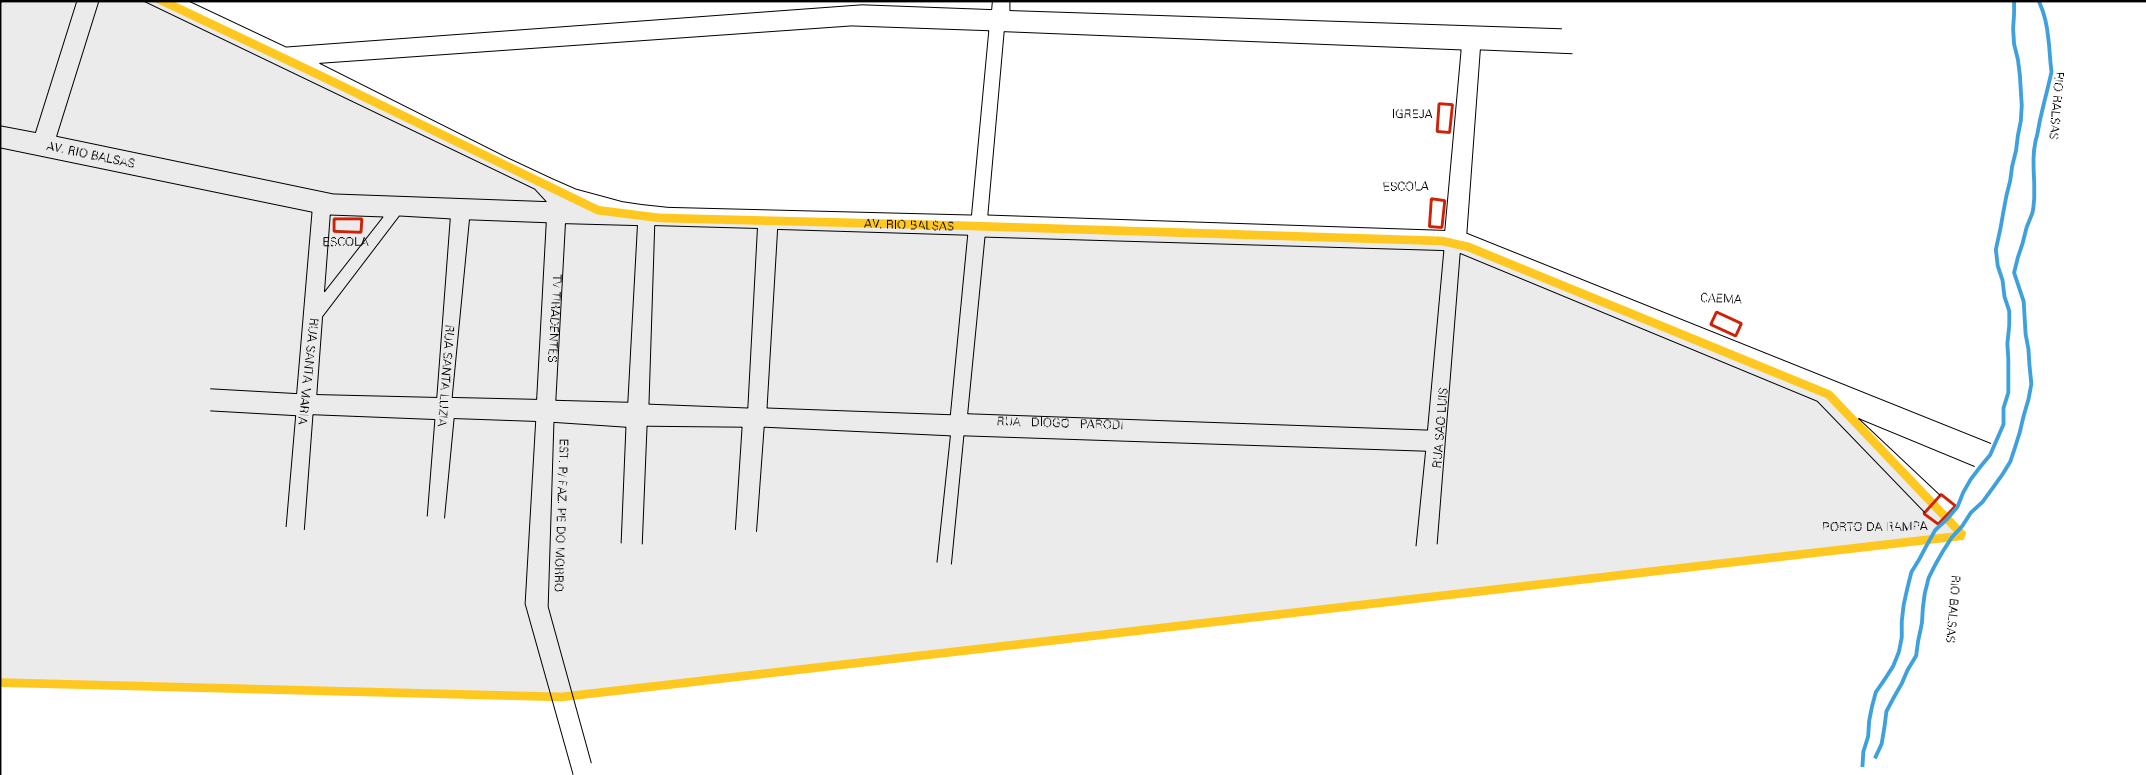

AV. RIO BALSAS

RUA SAO JO

RUA GETULIO VARGAS

RUA "ILOMENA MARTINS

RUA AUGUSTO MARTINS

RUA ANTONIO COELHO F. SILVA

RUA PRES. MEDICI

RUA LUISE BEBERRA

RUA JURELINO KUBTSCHEK

RUA SAO JOAO

RUA TRINHA

HAROLDAG

RIACHO TELES

RIACHO TELES

RIACHO TELES

CENSO AGROPECUARIO 2006  
CONTAGEM DA POPULAÇÃO 2007

MUNICIPIO: 06102 - LORETO  
DISTRITO: 05 - LORETO  
SUBDISTRITO: 00  
SETOR: 0001 SITUACAO: 10

ESTADO DO MARANHÃO  
MAPA DE SETOR URBANO - MSU  
ESCALA: 1 : 4136