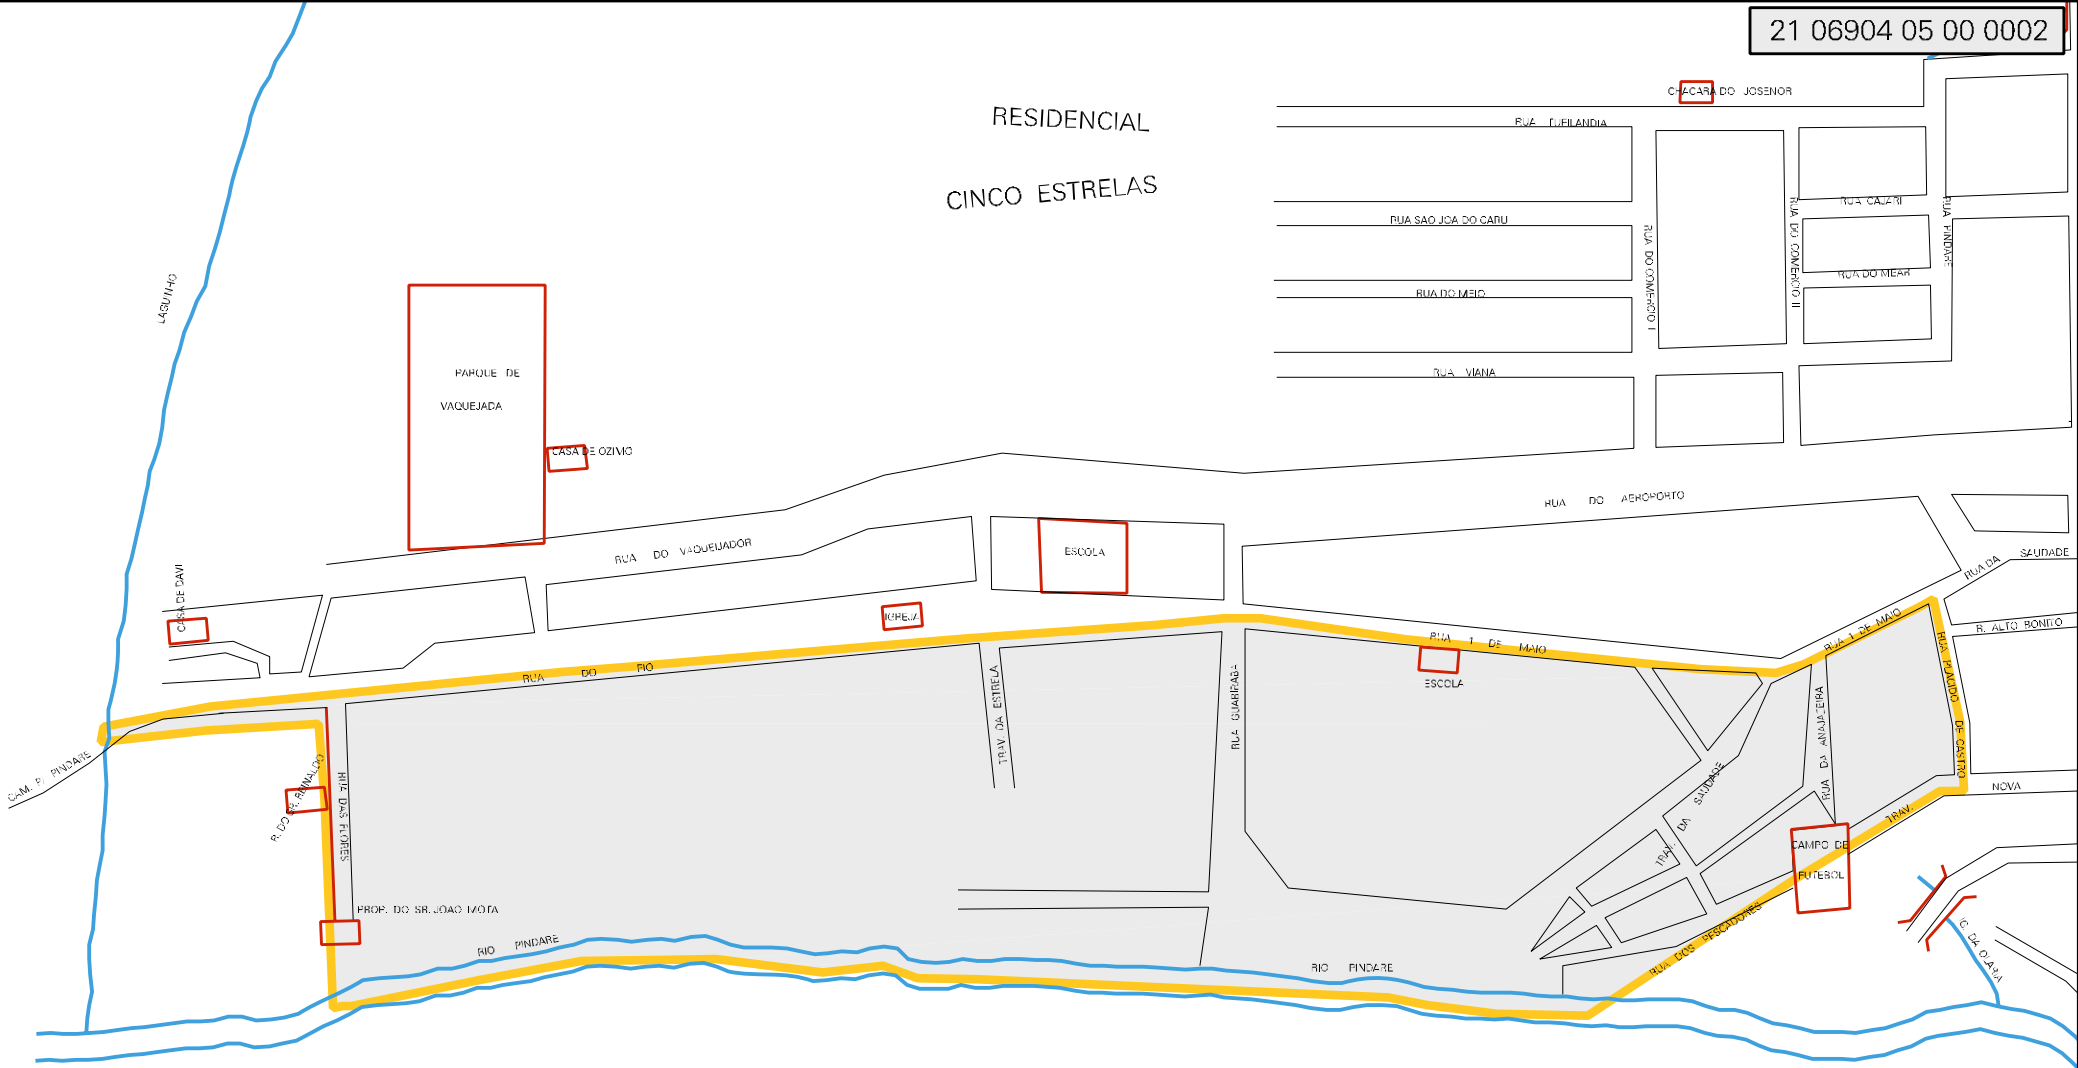

RESIDENCIAL CINCO ESTRELAS

MUNICIPIO: 06904 - MONÇÃO
 DISTRITO: 05 - MONÇÃO
 SUBDISTRITO: 00
 SETOR: 0002 SITUACAO: 10

ESTADO DO MARANHÃO
 MAPA DE SETOR URBANO - MSU
 ESCALA: 1 : 4741