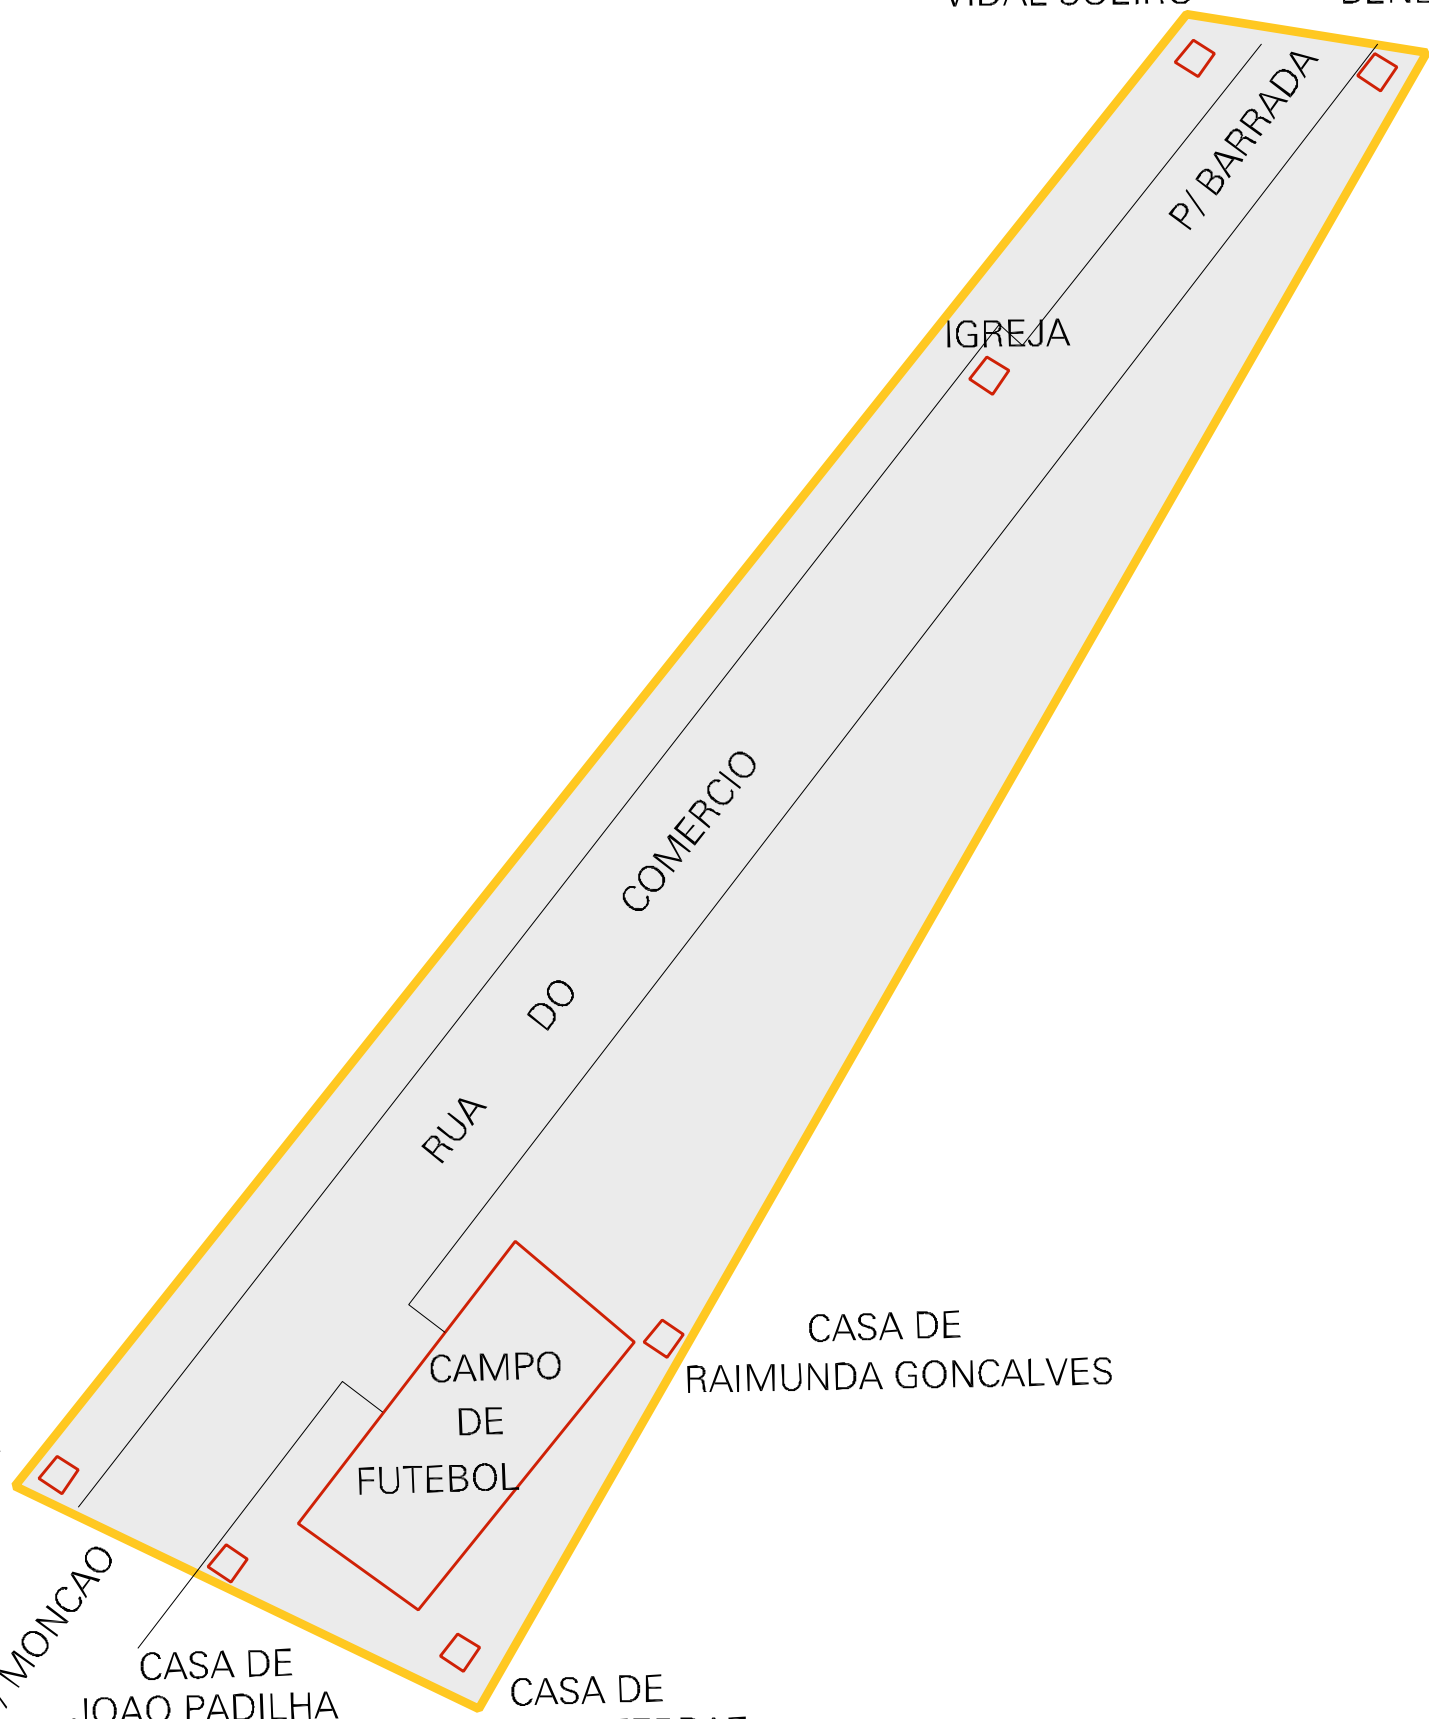

CASA DE VIDAL SOEIRO

CASA DE BENEDETO

P/ BARRADA

IGREJA

RUA DO COMERCIO

CASA DE RAIMUNDA GONCALVES

CAMPO DE FUTEBOL

CASA DE JOAO PADILHA

CASA DE MARCAL FERRAZ

RA

P/ MONCAO

MUNICIPIO: 06904 - MONÇÃO
 DISTRITO: 05 - MONÇÃO
 SUBDISTRITO: 00
 SETOR: 0031 SITUAÇÃO: 50
 AGLOM. RURAL: 00001 - MATA DO BOI

ESTADO DO MARANHÃO
 MAPA DE SETOR URBANO - MSU
 ESCALA: 1 : 1325