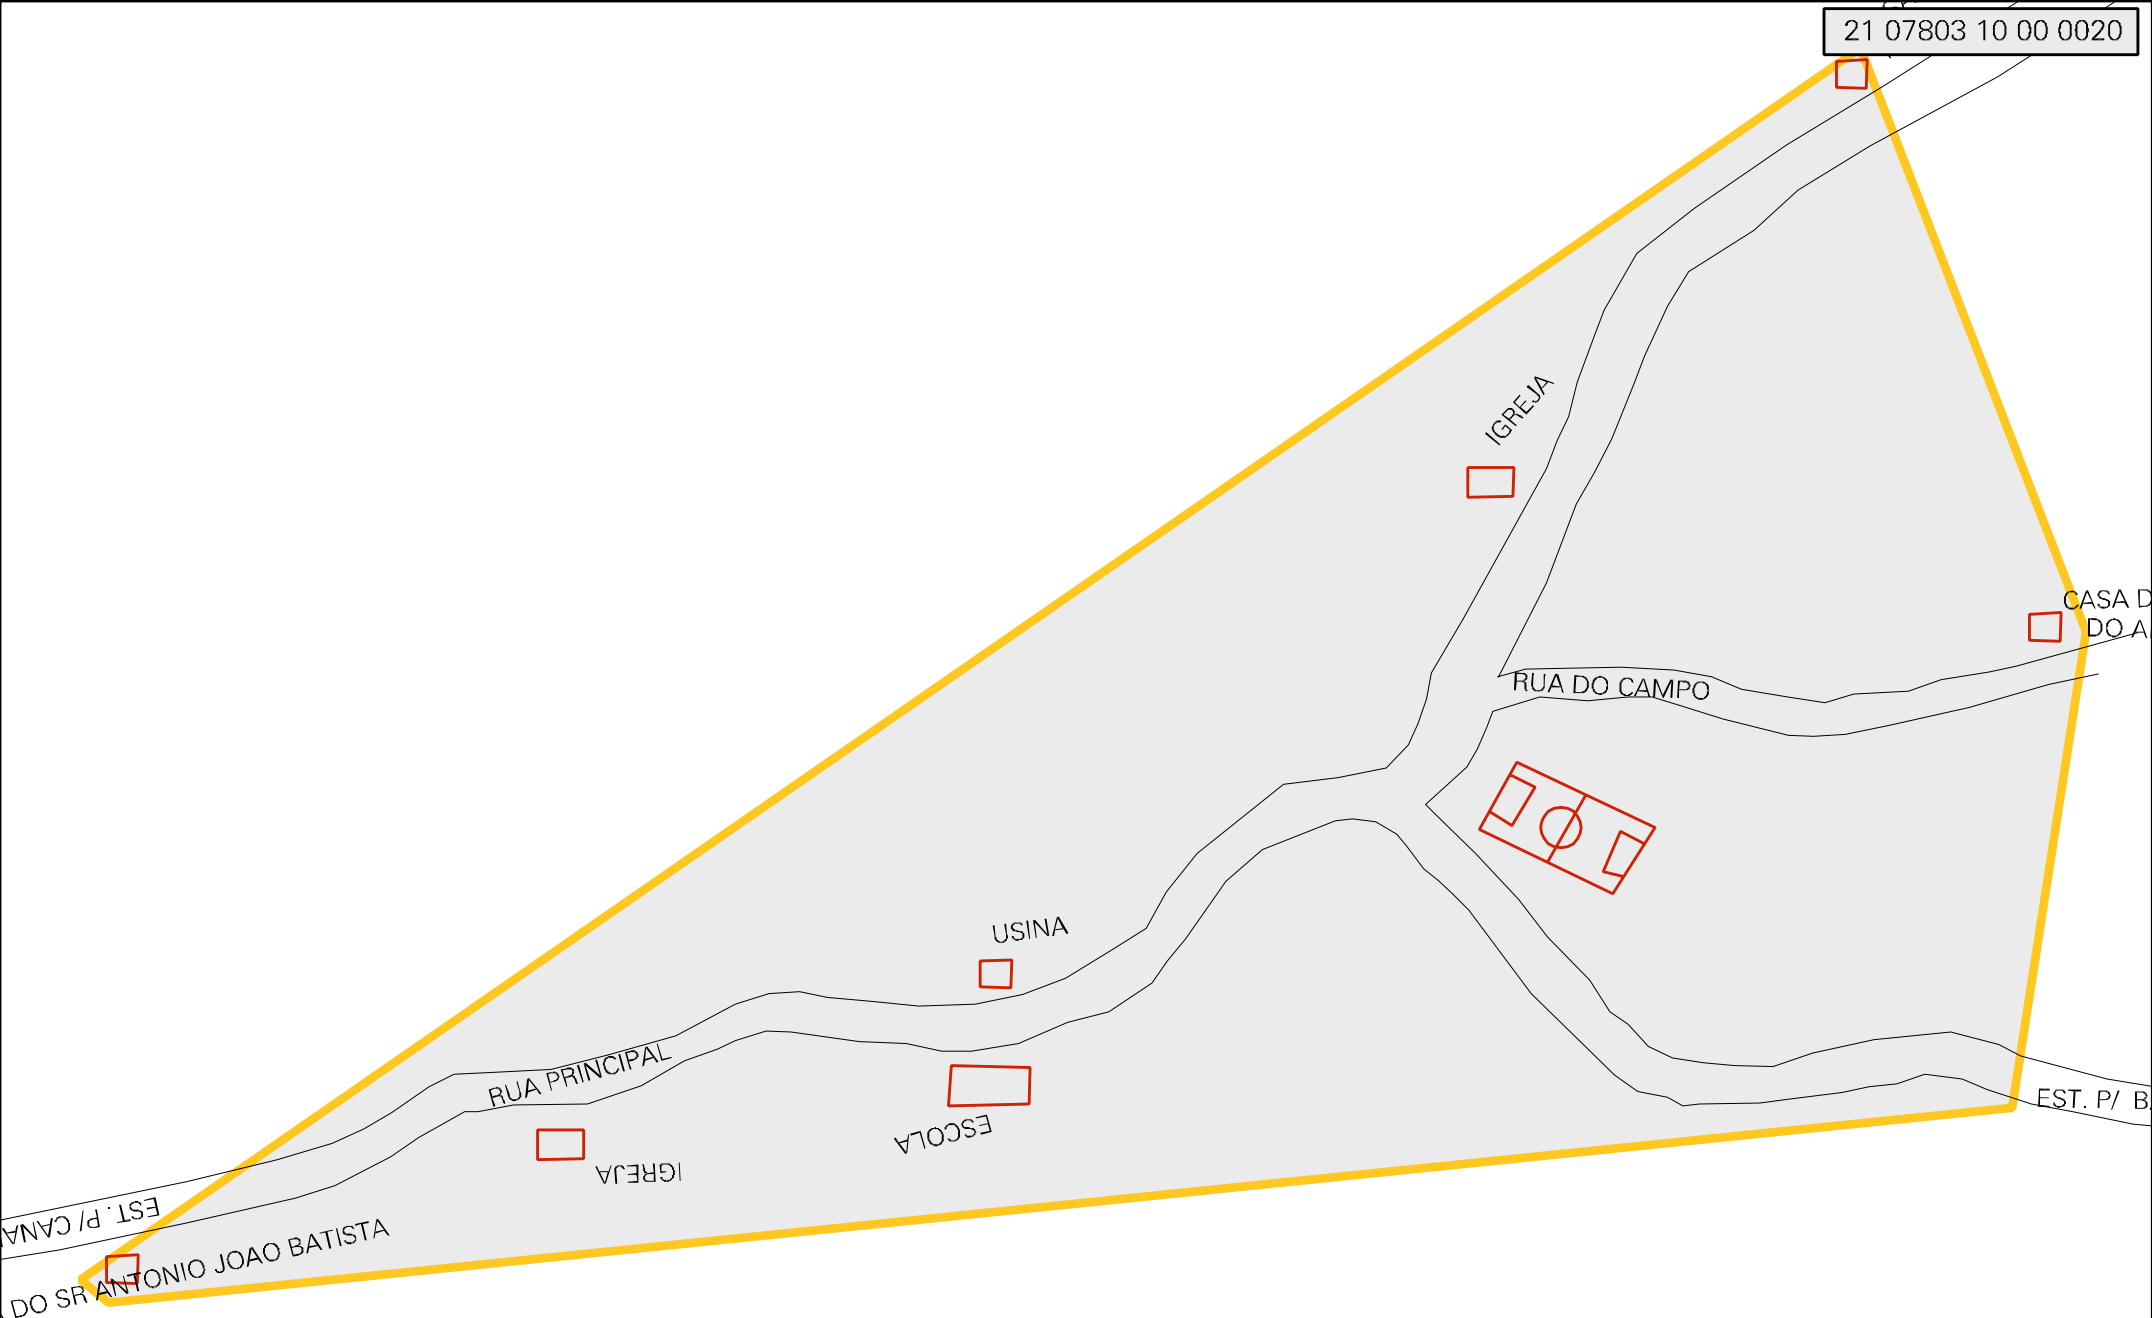

21 07803 10 00 0020

MUNICIPIO: 07803 - PARNARAMA
 DISTRITO: 10 - BREJO DE SÃO FÉLIX
 SUBDISTRITO: 00
 SETOR: 0020 SITUACAO: 58
 AGLOM. RURAL: 00012 - PA BAIXÃO GRANDE

ESTADO DO MARANHÃO
 MAPA DE SETOR URBANO - MSU
 ESCALA: 1 : 1918