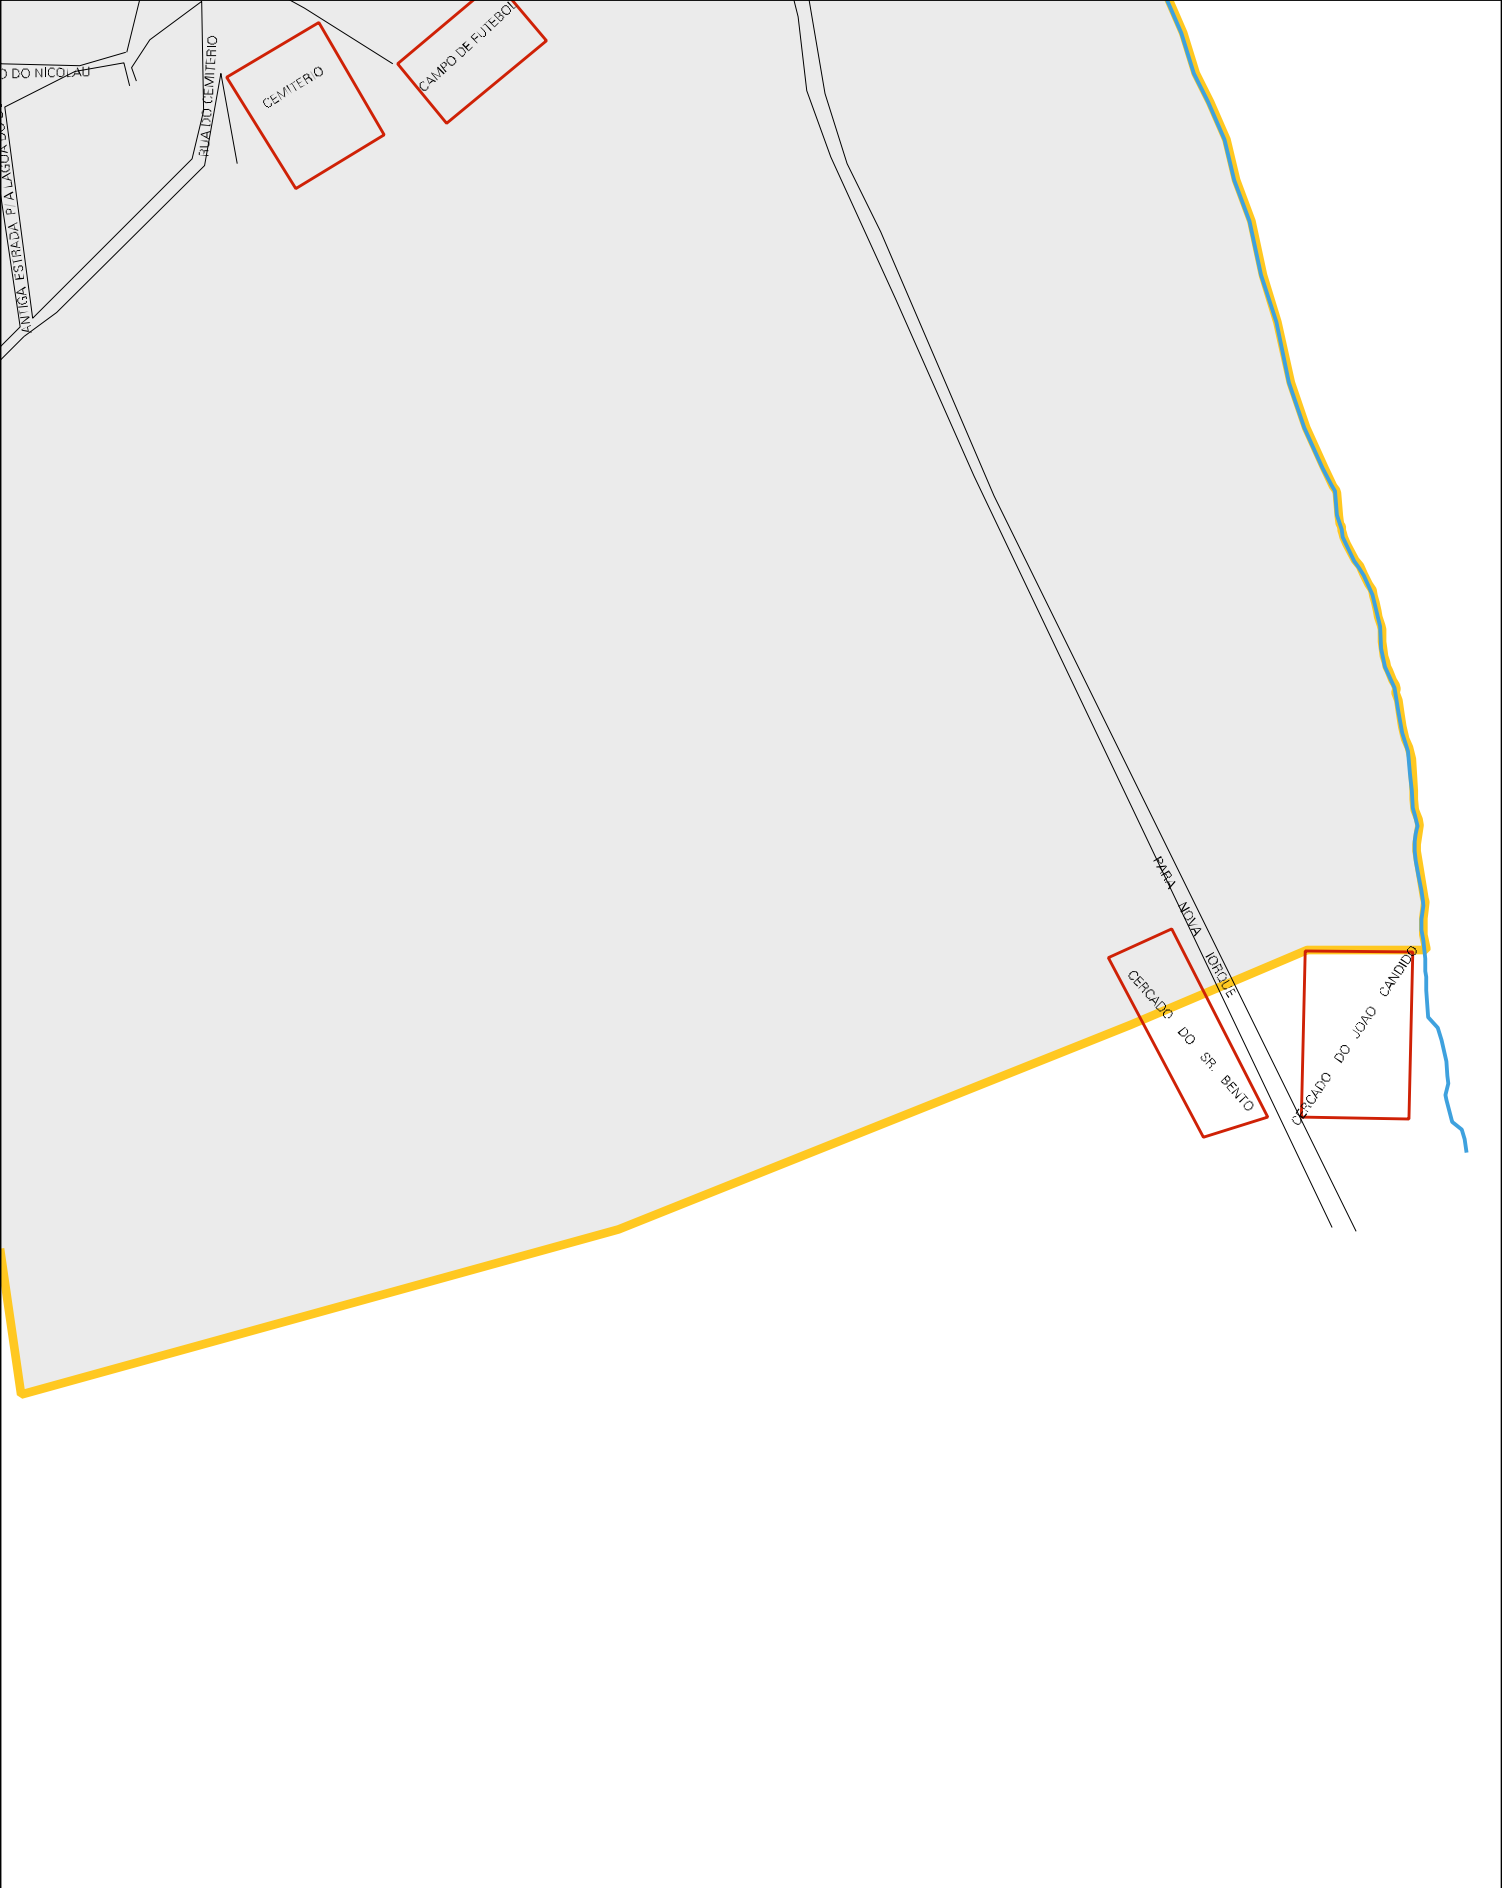

CENSO AGROPECUARIO 2006
CONTAGEM DA POPULAÇÃO 2007

MUNICIPIO: 08009 - PASTOS BONS
 DISTRITO: 05 - PASTOS BONS
 SUBDISTRITO: 00
 SETOR: 0007 SITUAÇÃO: 10

ESTADO DO MARANHÃO
MAPA DE SETOR URBANO - MSU
ESCALA: 1 : 6090