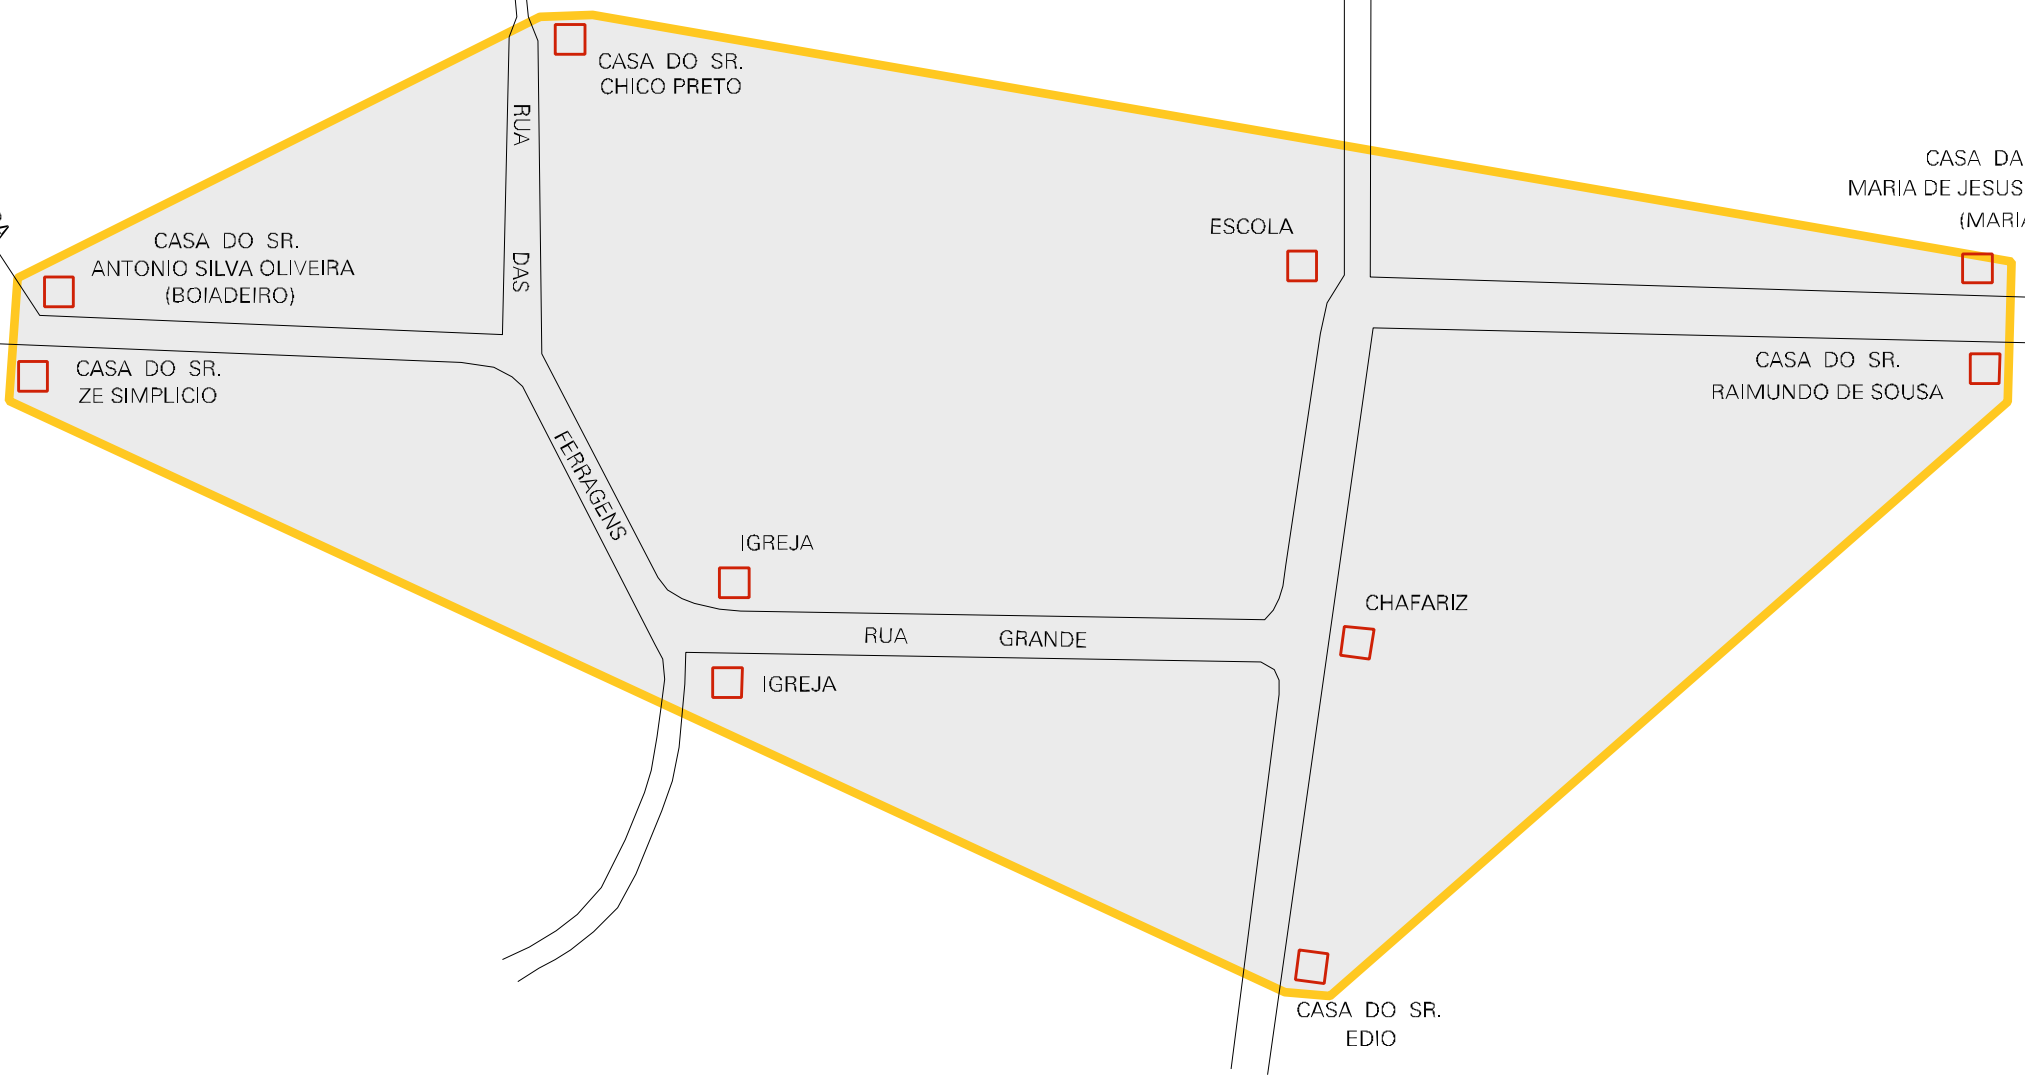

P/ FAZENDA

RUA DAS FERRAGENS

RUA GRANDE

MUNICIPIO: 08108 - PAULO RAMOS  
 DISTRITO: 05 - PAULO RAMOS  
 SUBDISTRITO: 00  
 SETOR: 0017 SITUACAO: 50  
 AGLOM. RURAL: 00013 - ALTO DA MARICOTA

ESTADO DO MARANHÃO  
 MAPA DE SETOR URBANO - MSU  
 ESCALA: 1 : 2270