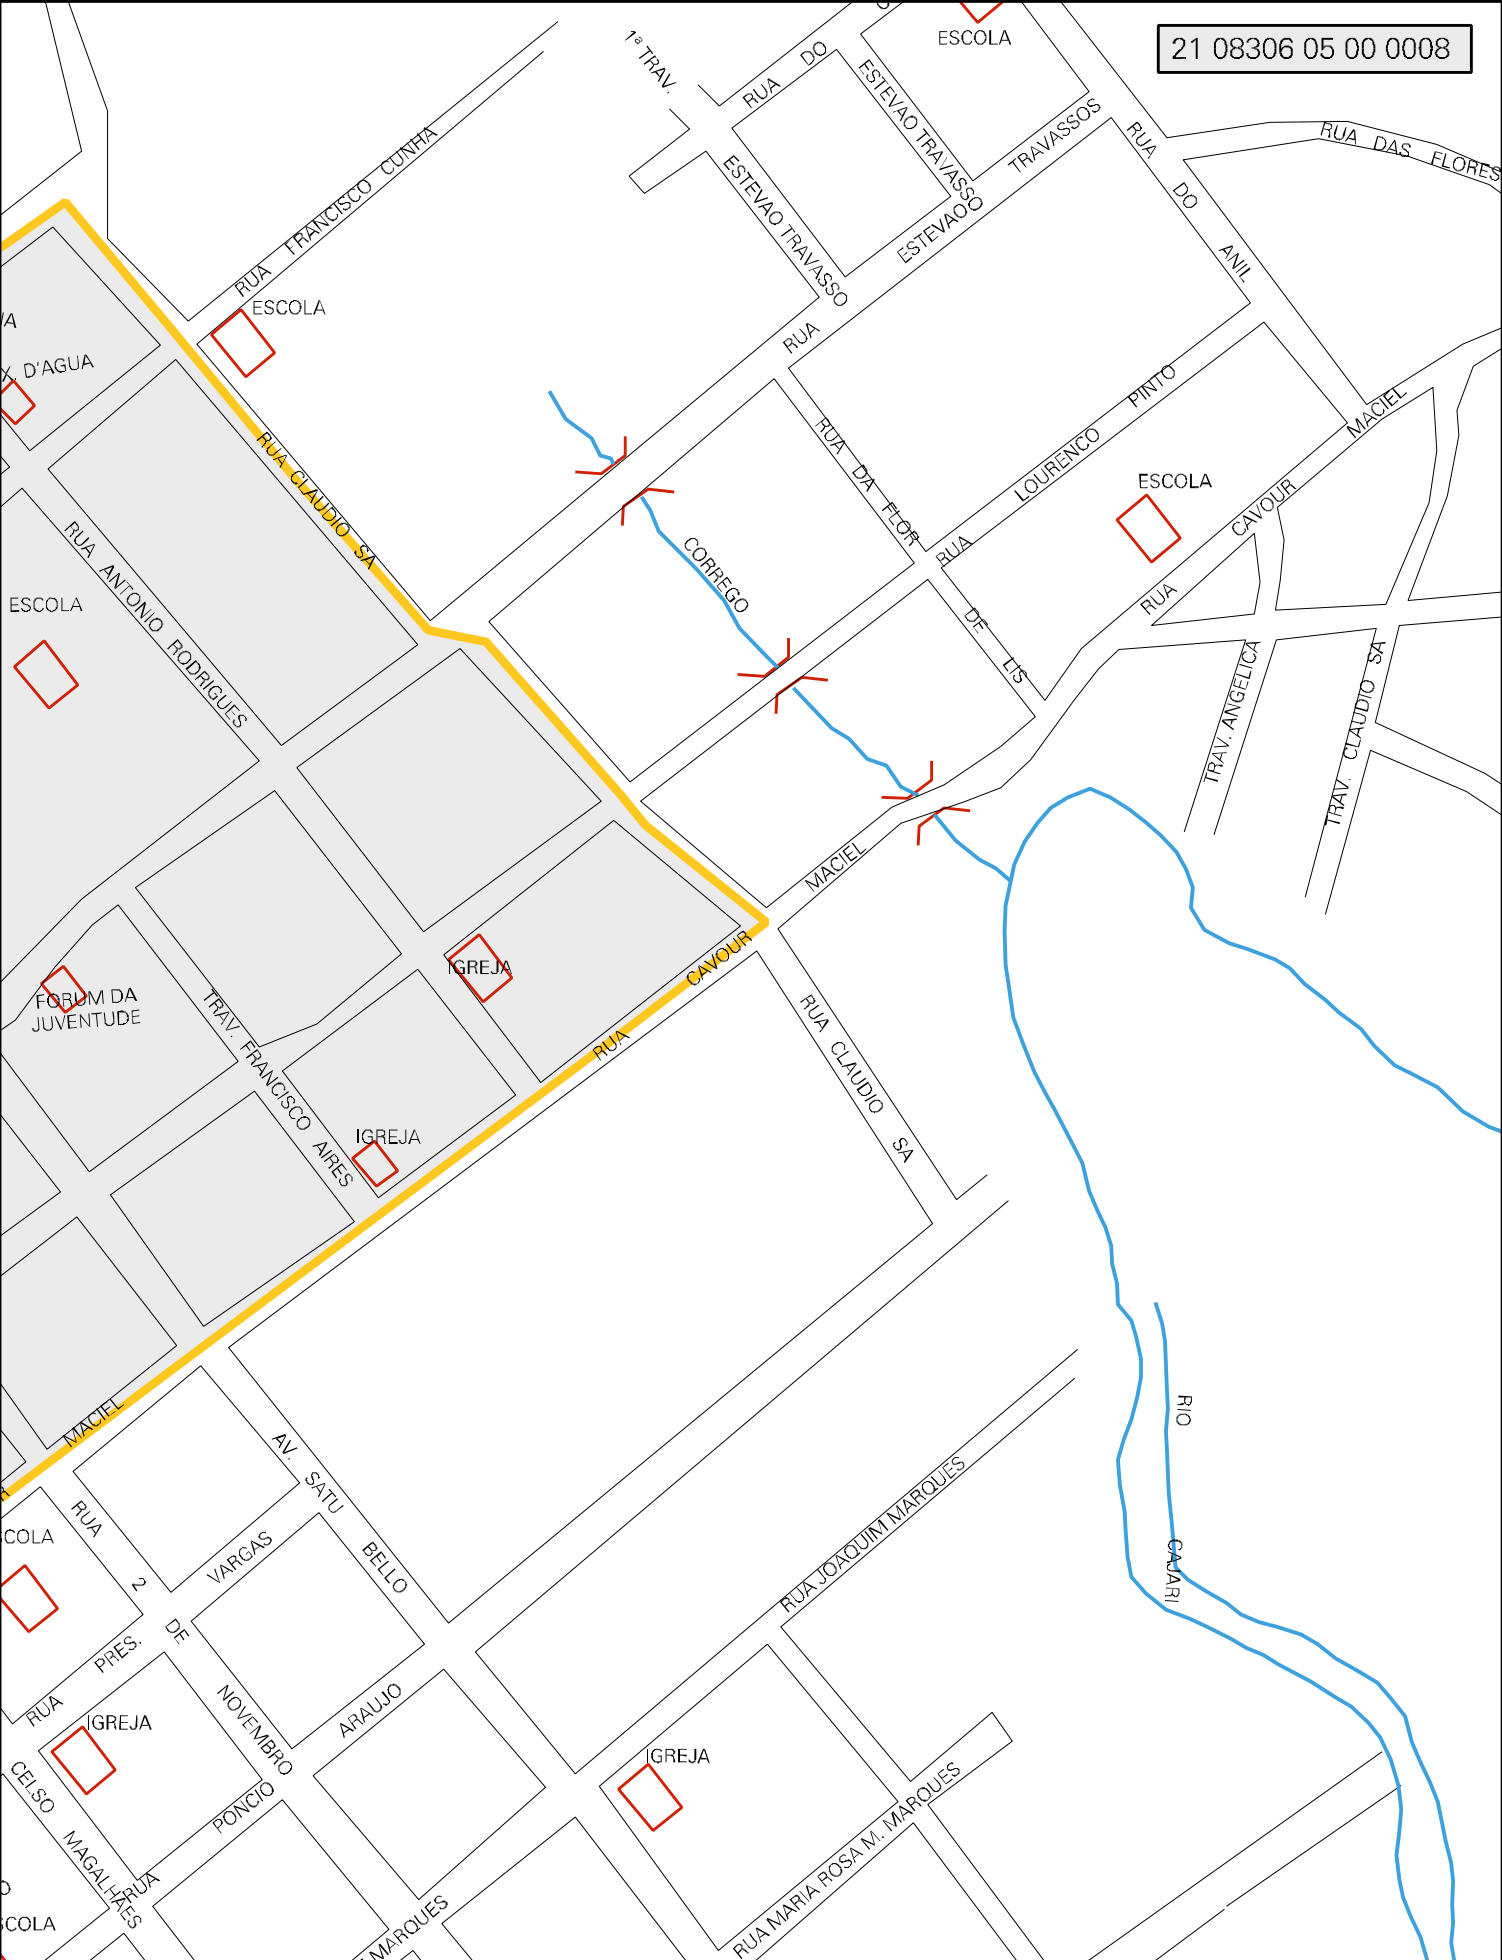

MUNICIPIO: 08306 - PENALVA
 DISTRITO: 05 - PENALVA
 SUBDISTRITO: 00
 SETOR: 0008 SITUACAO: 10

21 08306 05 00 0008

ESTADO DO MARANHÃO
MAPA DE SETOR URBANO - MSU
ESCALA: 1 : 3605