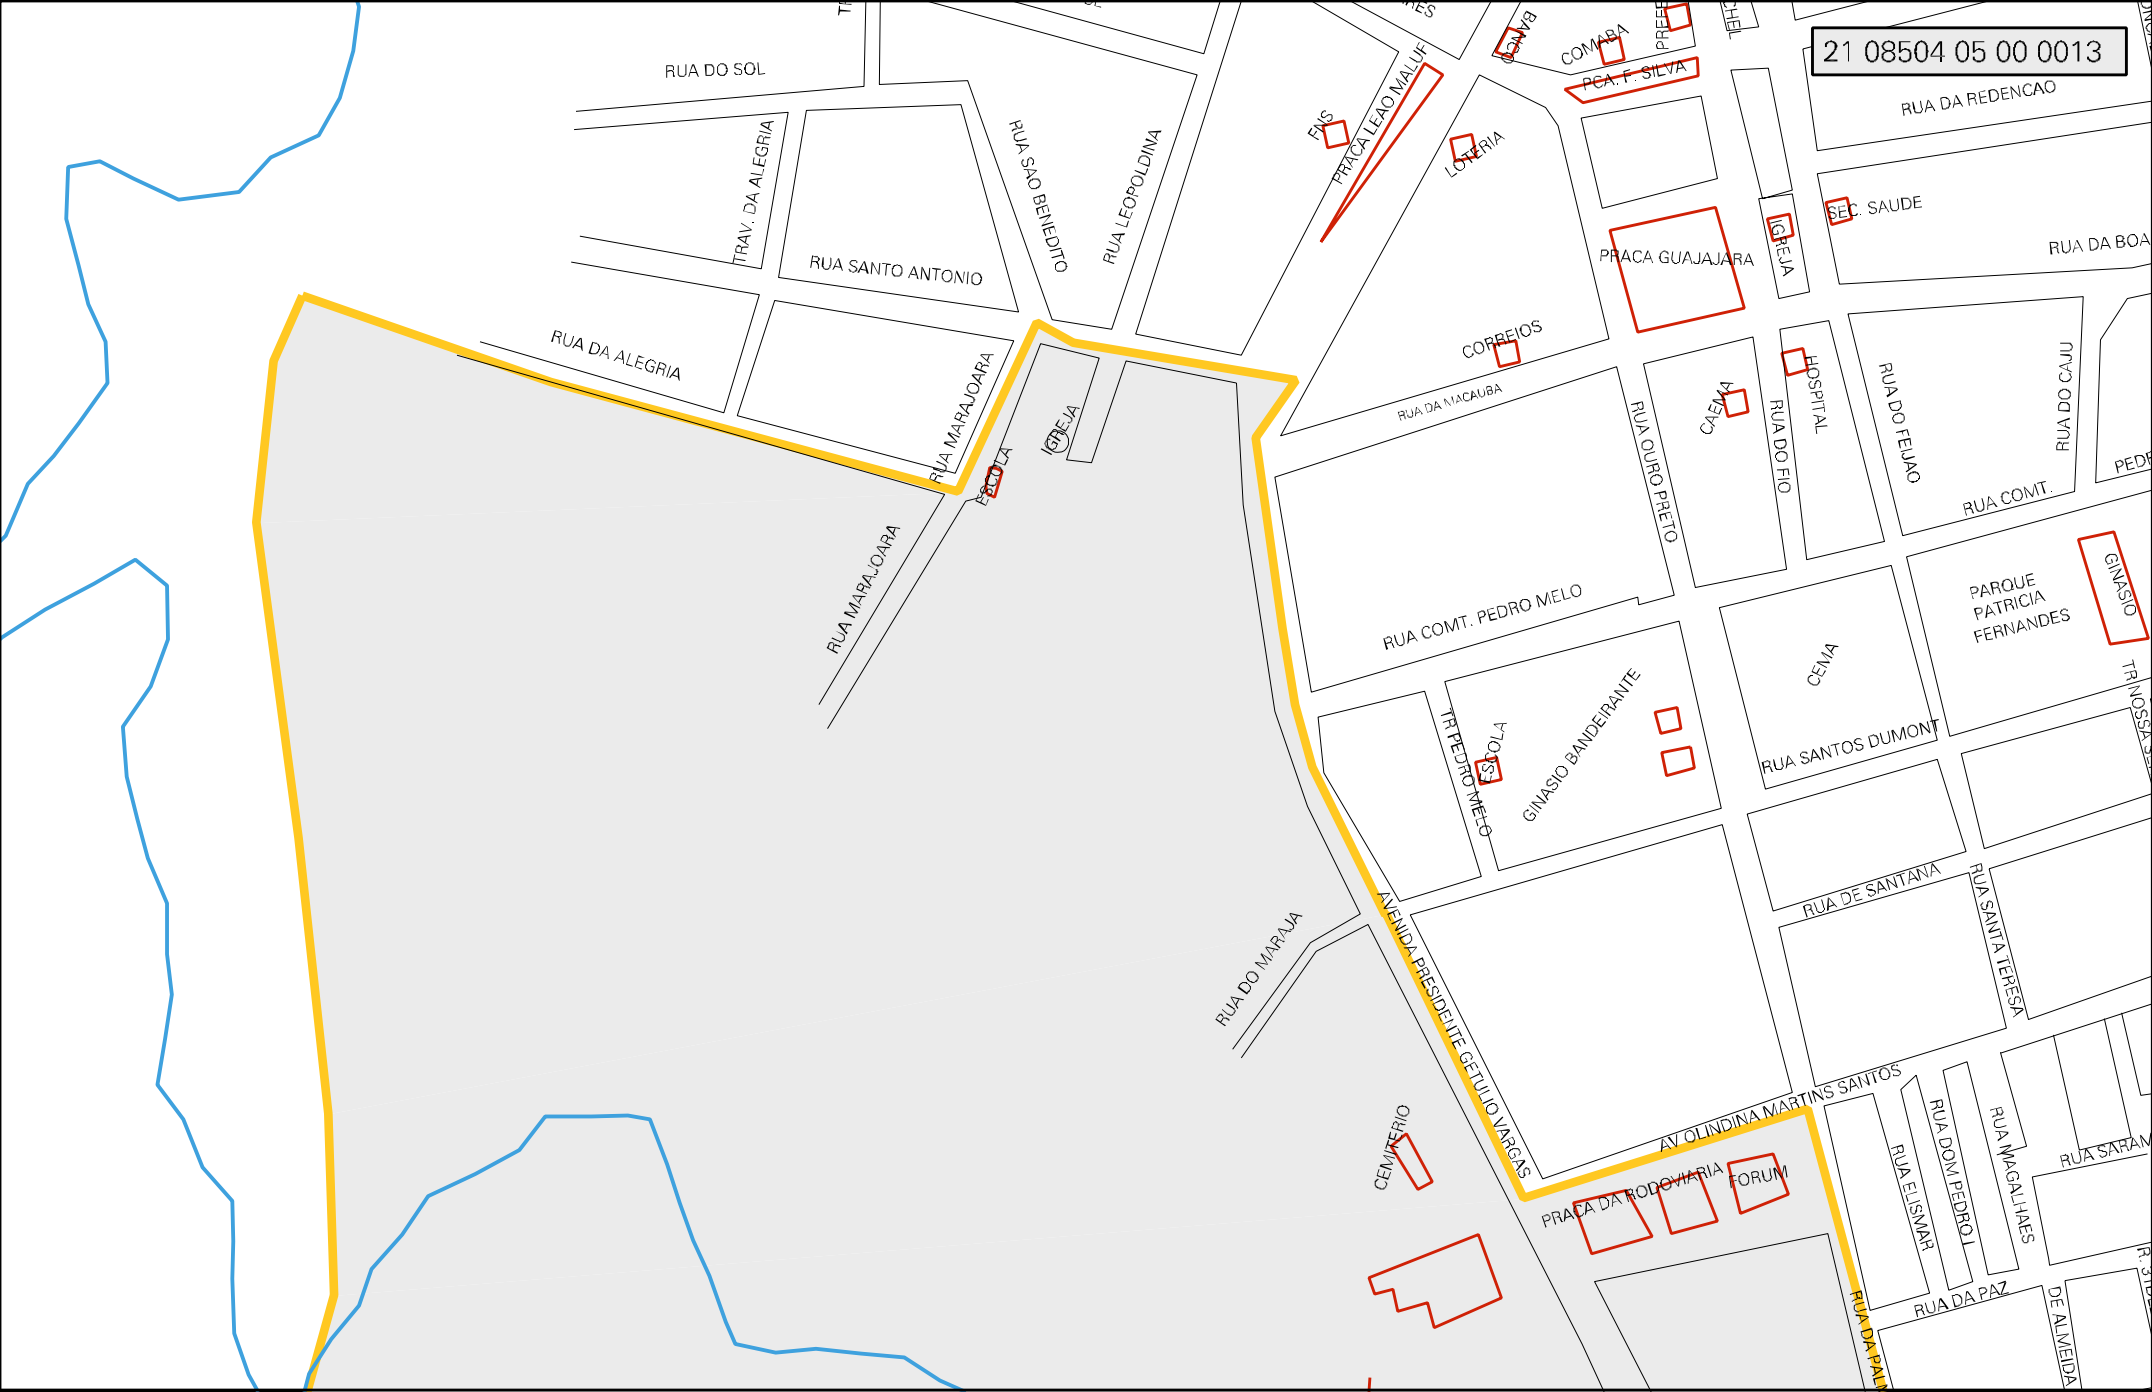

21 08504 05 00 0013

RUA DO SOL

TRAV. DA ALEGRIA

RUA SANTO ANTONIO

RUA SAO BENEDITO

RUA LEOPOLDINA

PRACA LEAO MALUF

LOTERIA

COMBA

PCA. F. SILVA

PRACA GUAJAJARA

SEC. SAUDE

RUA DA ALEGRIA

RUA MARAJOARA

IGREJA

CORREIOS

RUA DA MACAUBA

RUA OURO PRETO

CEMIA

RUA DO FIO

HOSPITAL

RUA DO FEUJO

RUA COMT.

RUA DO CAJU

RUA MARAJOARA

IGREJA

RUA COMT. PEDRO MELO

TR. PEDRO MELO

GINASIO BANDEIRANTE

CEMIA

RUA SANTOS DUMONT

PARQUE PATRICIA FERNANDES

GINASIO

RUA DO MARAJA

AV. OLINDINA MARTINS SANTOS

CEMITERIO

PRACA DA RODOVIARIA

FORUM

AV. OLINDINA MARTINS SANTOS

RUA ELSMAR

RUA DONA PEDROL

RUA MAGALHAES

RUA SARAN

RUA DA PAZ

DE ALMEIDA