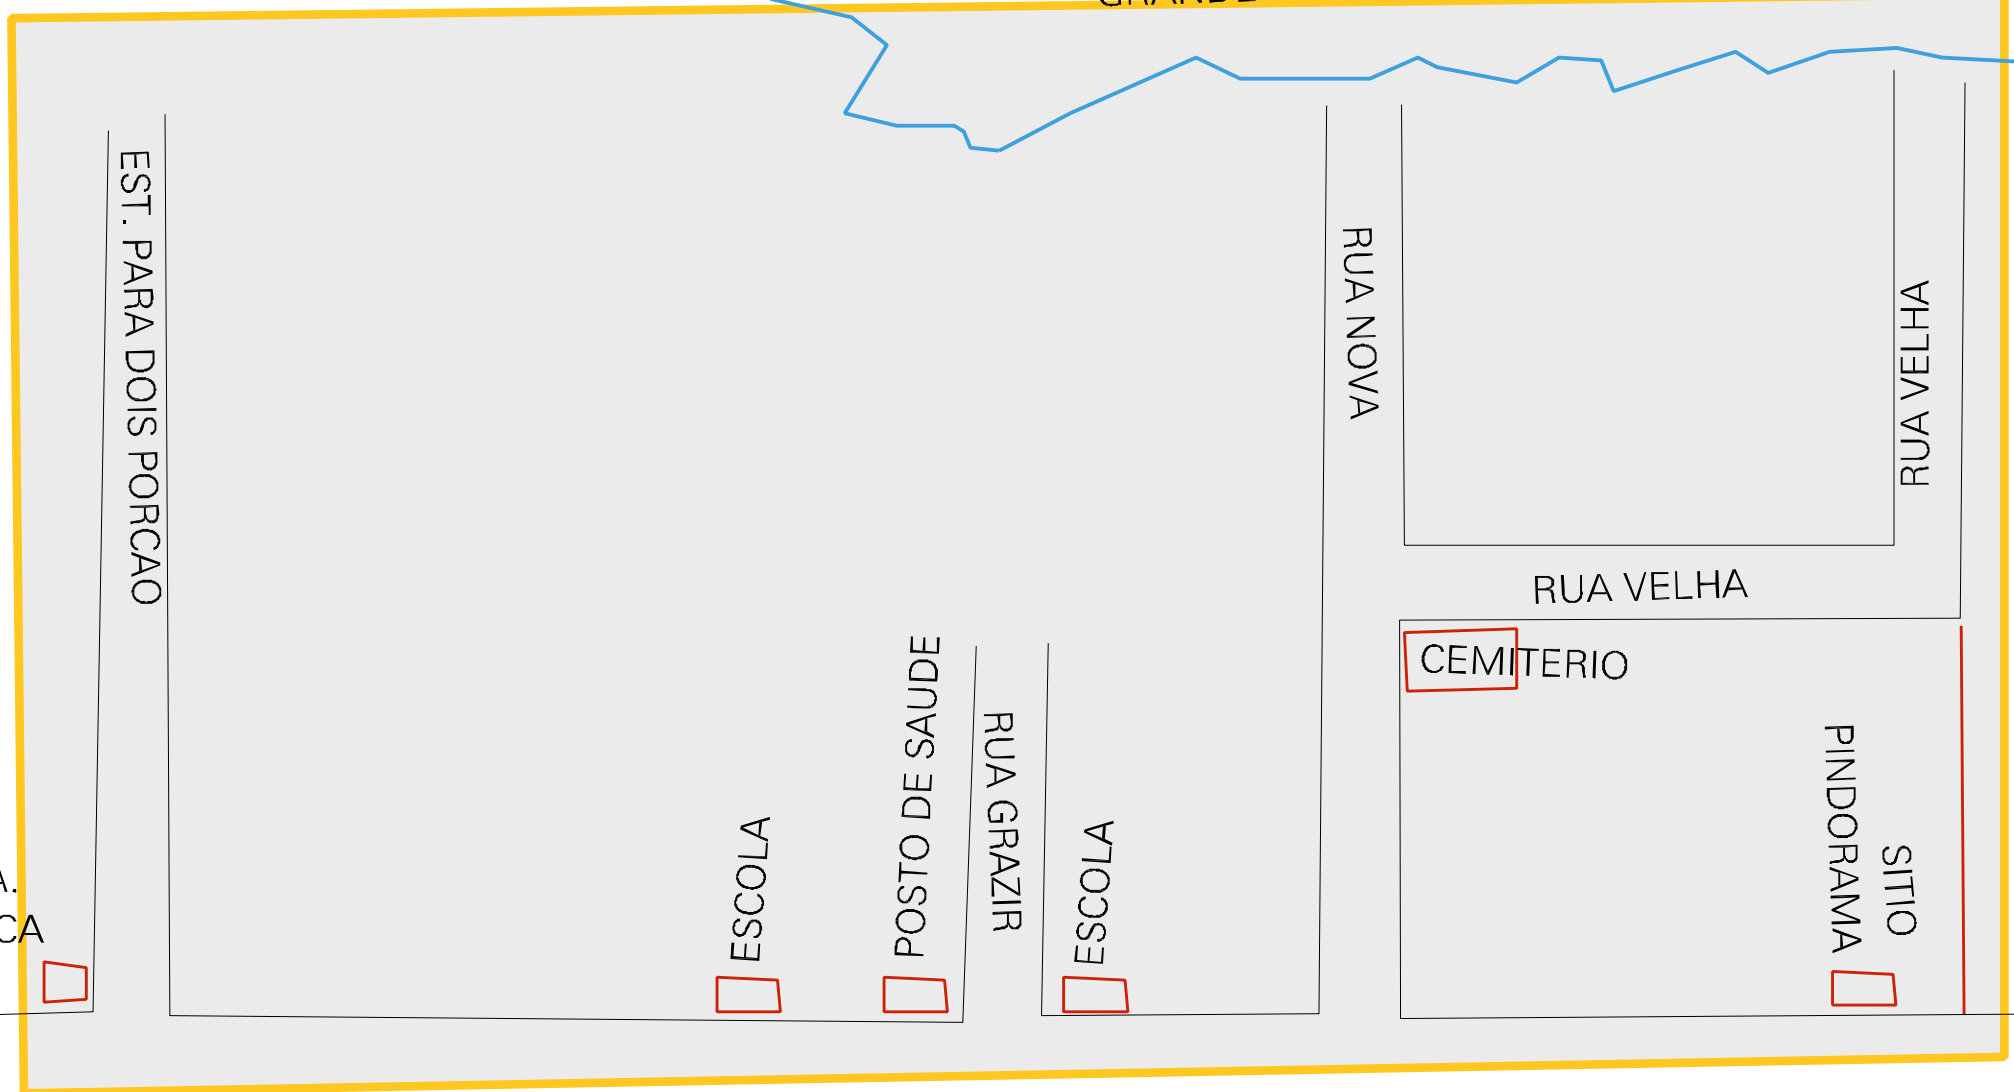

LAGO

GRANDE

SRA. DOCA

EST. PARA DOIS PORCAO

ESCOLA

POSTO DE SAUDE

RUA GRAZIR

ESCOLA

RUA NOVA

RUA VELHA

RUA VELHA

CEMITERIO

SITIO PINDORAMA

BR-316

RDIM

MUNICIPIO: 08504 - PINDARÉ-MIRIM
 DISTRITO: 05 - PINDARÉ-MIRIM
 SUBDISTRITO: 00
 SETOR: 0029 SITUACAO: 50
 AGLOM. RURAL: 00015 - ALTO DO BODE

ESTADO DO MARANHÃO
 MAPA DE SETOR URBANO - MSU
 ESCALA: 1 : 1244