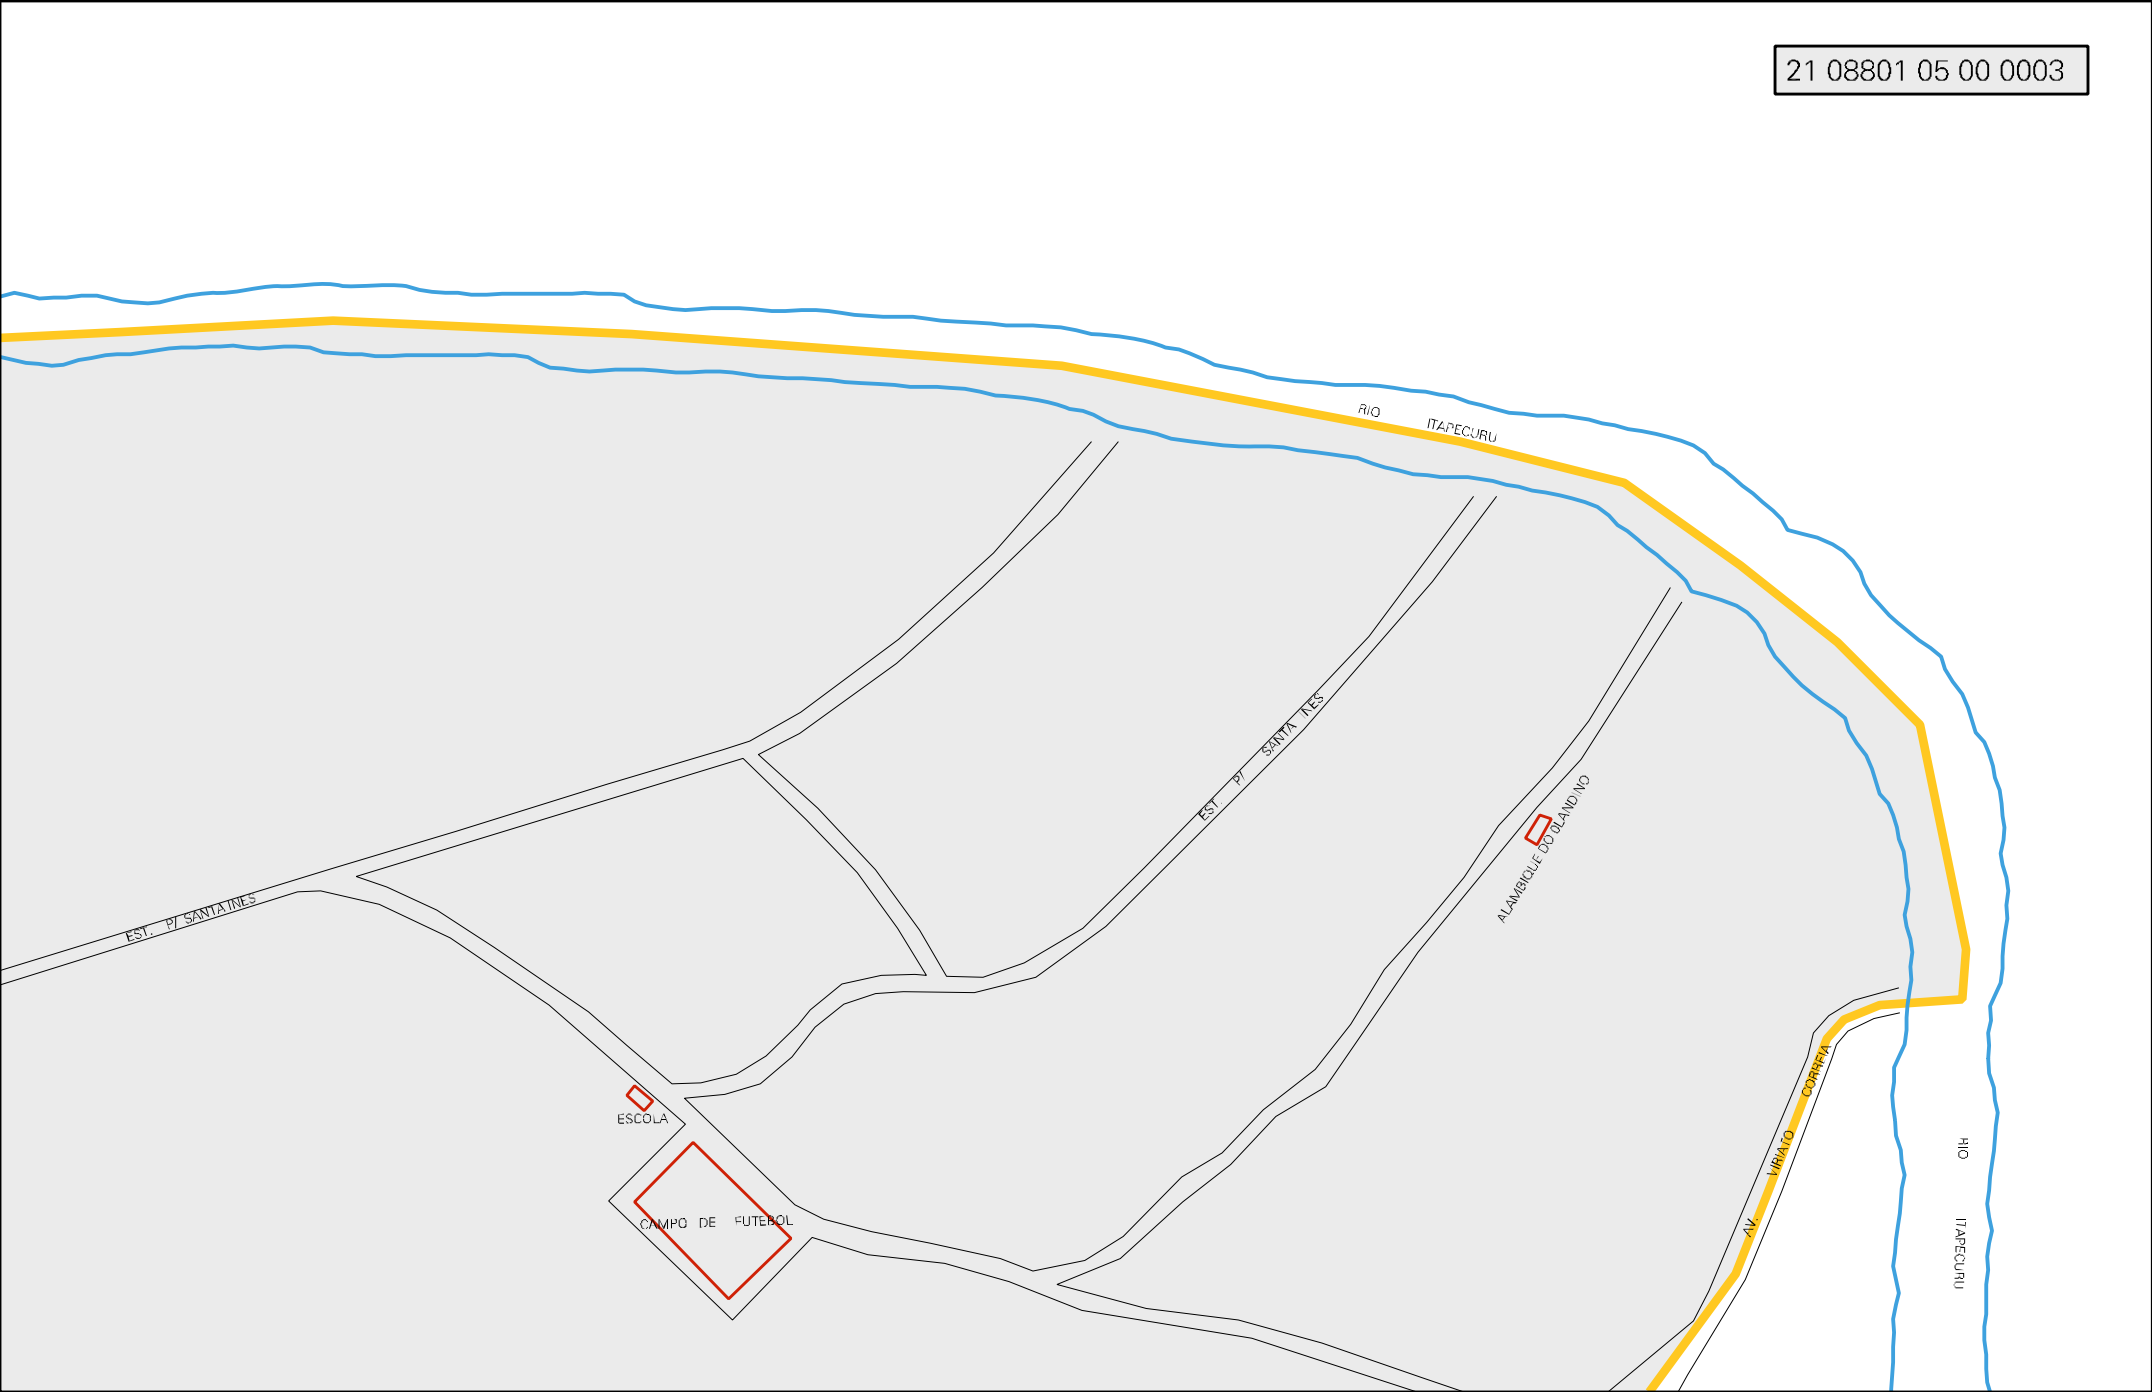

RIO ITAPECURU

RIO ITAPECURU

CEMITERIO

CEMITERIO

DE FUTEBOL

RUA SANTA LUCIA  
RUA FLORIANO  
RUA EST. MARIA  
RUA SAO SEBASTIAO  
RUA DEP. JOSE AMAR

EST. PI MARIA

EST. PI SANTA INES

EST. PT. SANTANES

EST. PT. SANTANES

RIO ITAPECURU

ALAMBICLE DO BLANCO

ESCOLA

CAMPO DE FUTEBOL

AV. VIRAVO CORREIA

RIO ITAPECURU

ESTADO DO MARANHÃO  
MAPA DE SETOR URBANO - MSU  
ESCALA: 1 : 5242