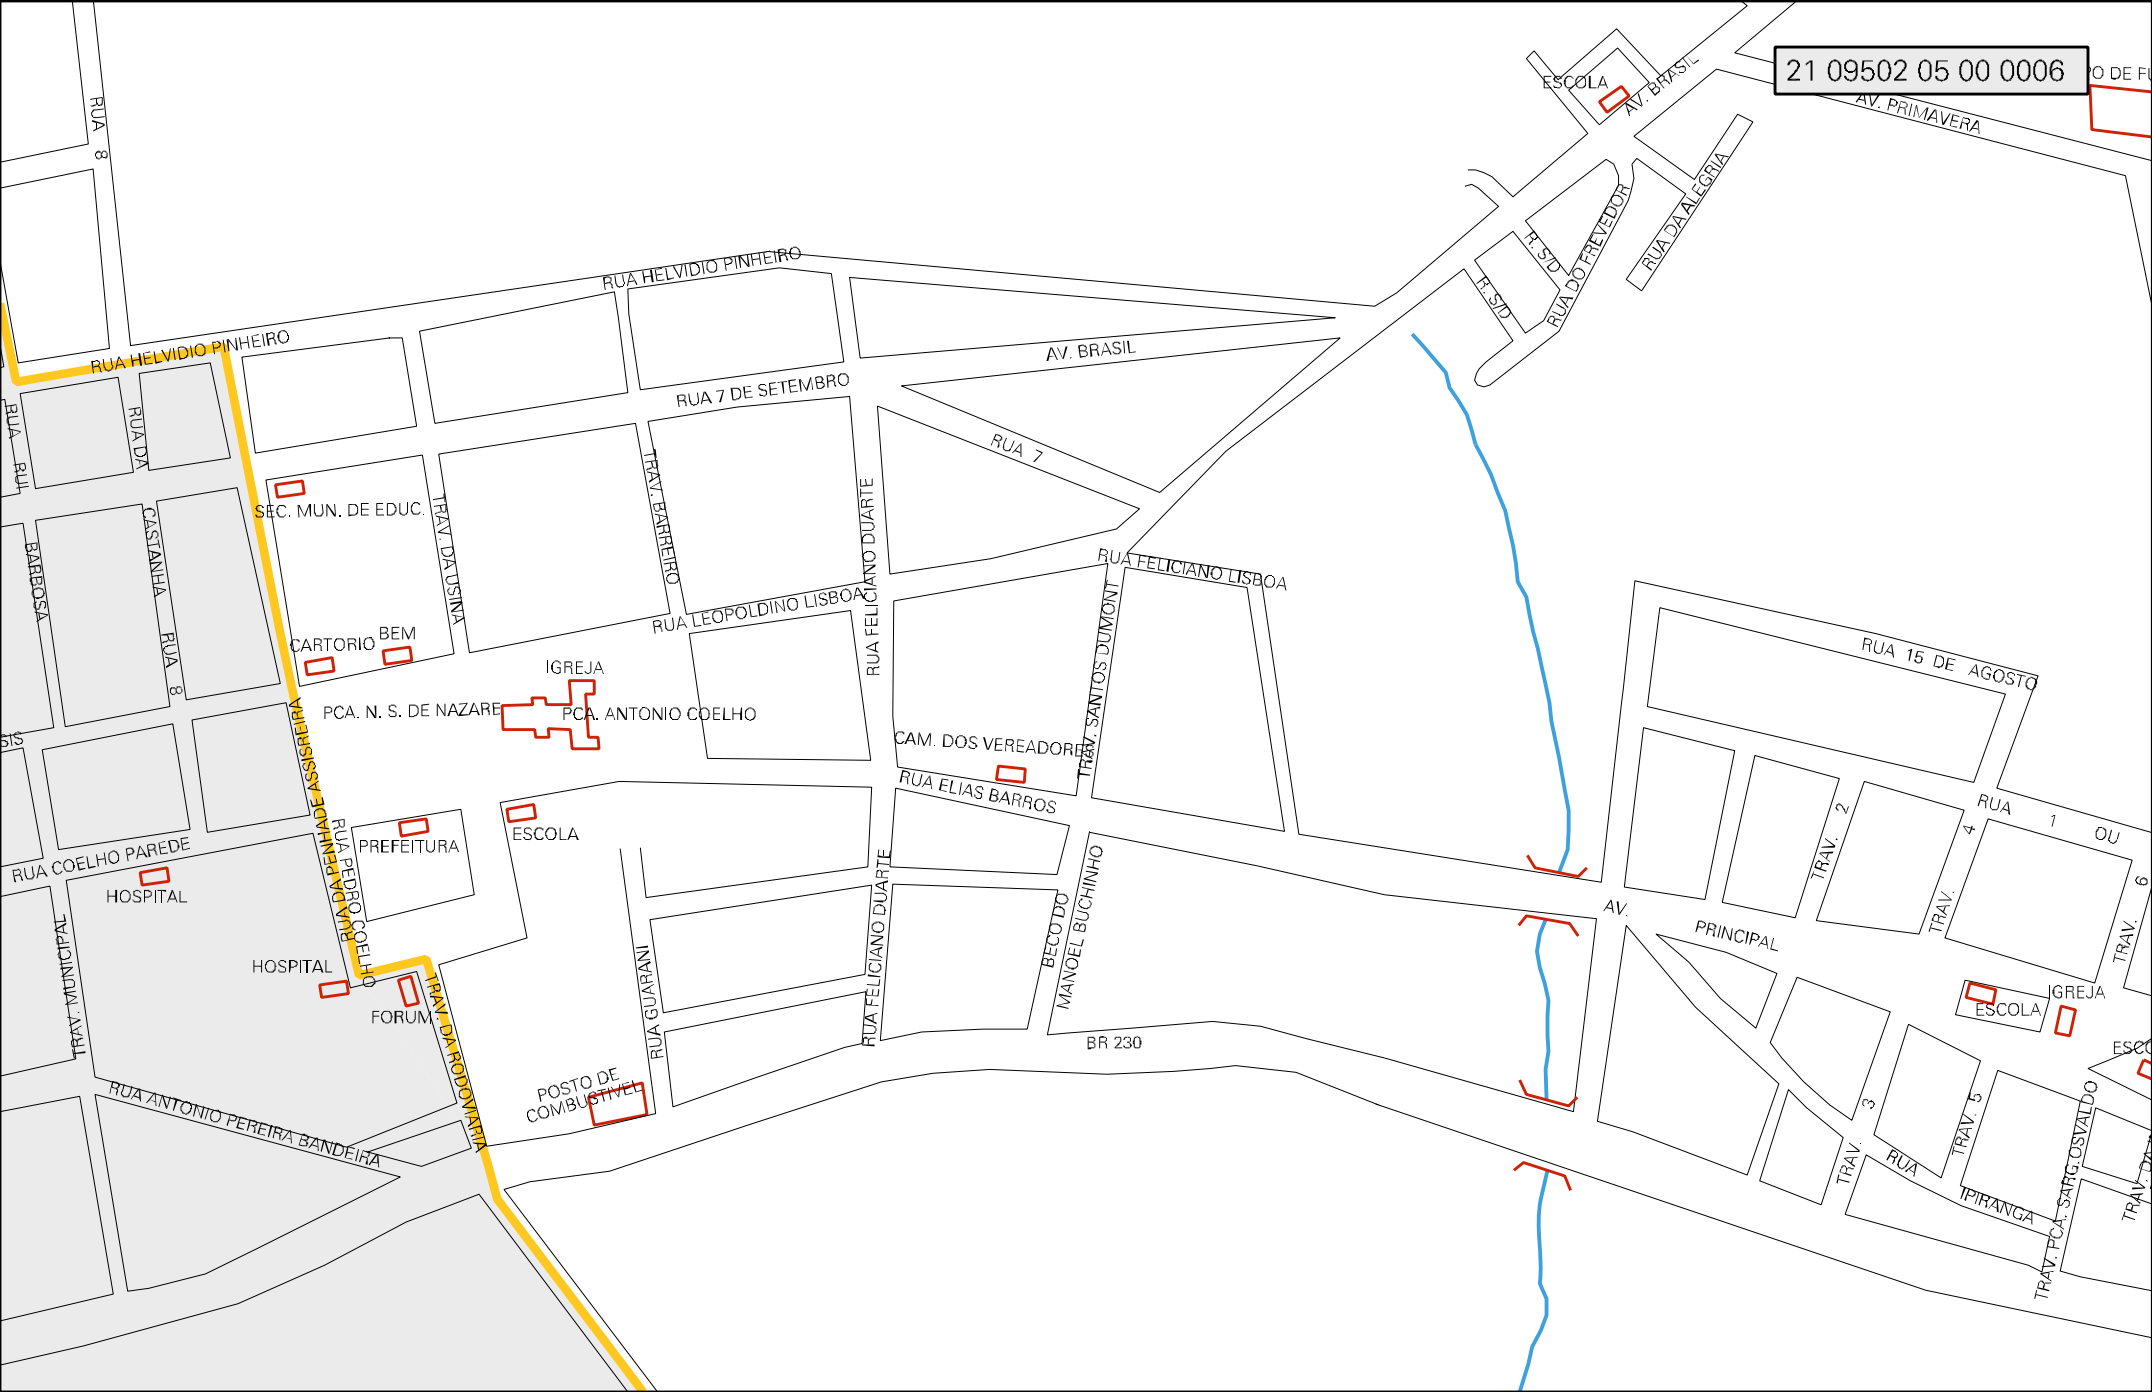

SEC. MUN. DE EDUC.

CARTORIO BEM

PCA. N. S. DE NAZARE

IGREJA

PCA. ANTONIO COELHO

CAM. DOS VEREADOR

RUA ELIAS BARROS

PREFEITURA

ESCOLA

HOSPITAL

FORUM

POSTO DE COMBUSTIVEL

ESCOLA

AV. BRASIL

ESCOLA

IGREJA

ESCOLA