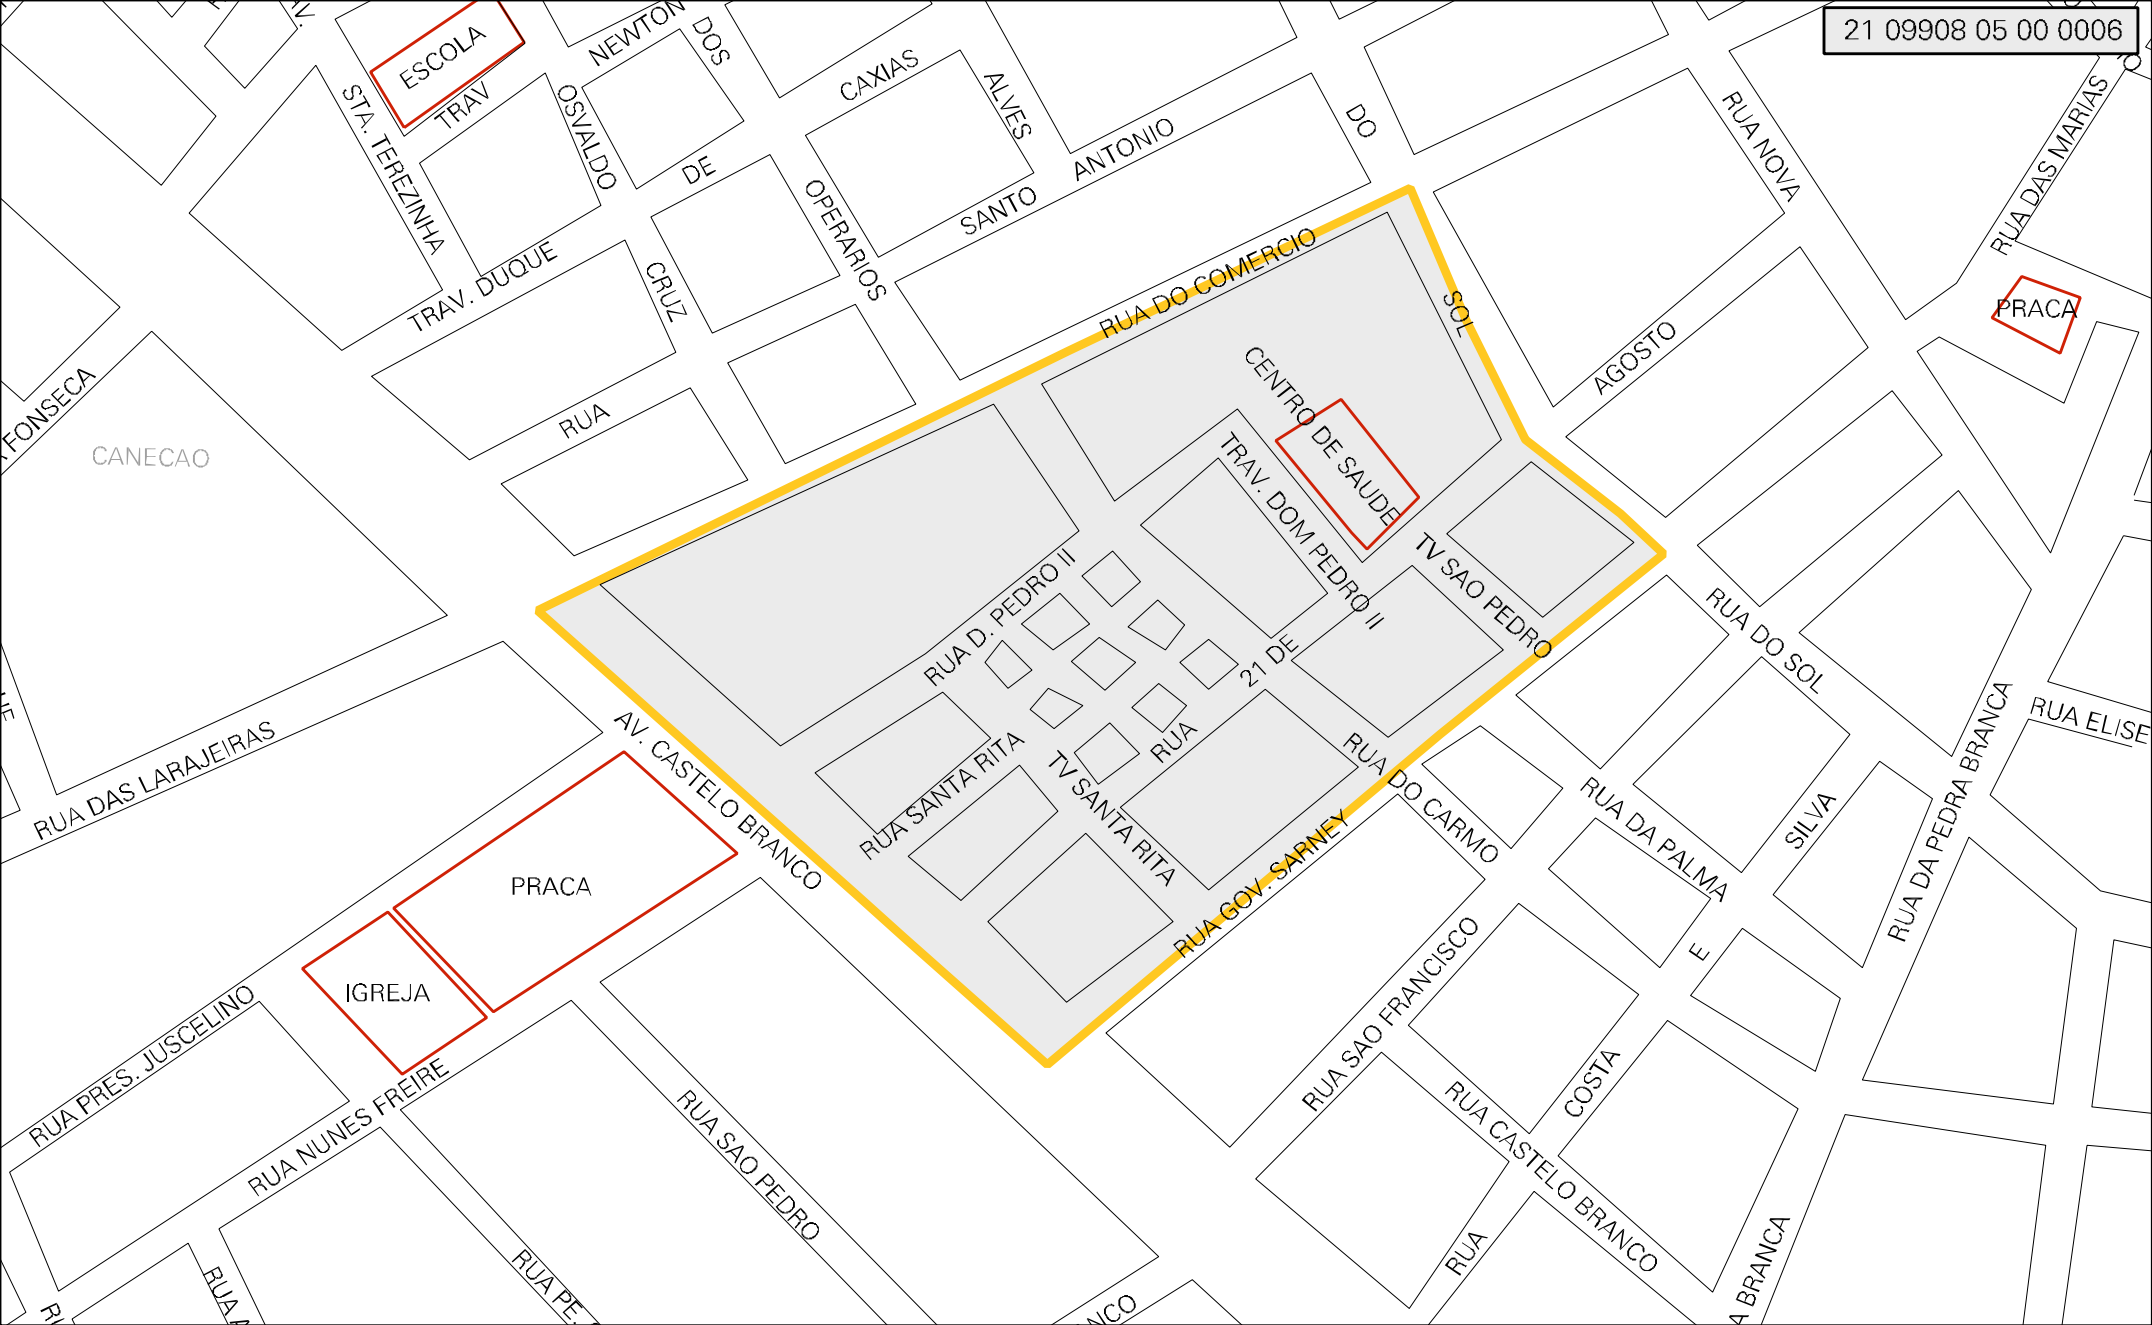

21 09908 05 00 0006

MUNICIPIO: 09908 - SANTA INÊS
DISTRITO: 05 - SANTA INÊS
SUBDISTRITO: 00
SETOR: 0006 SITUACAO: 10

ESTADO DO MARANHÃO
MAPA DE SETOR URBANO - MSU
ESCALA: 1 : 2748