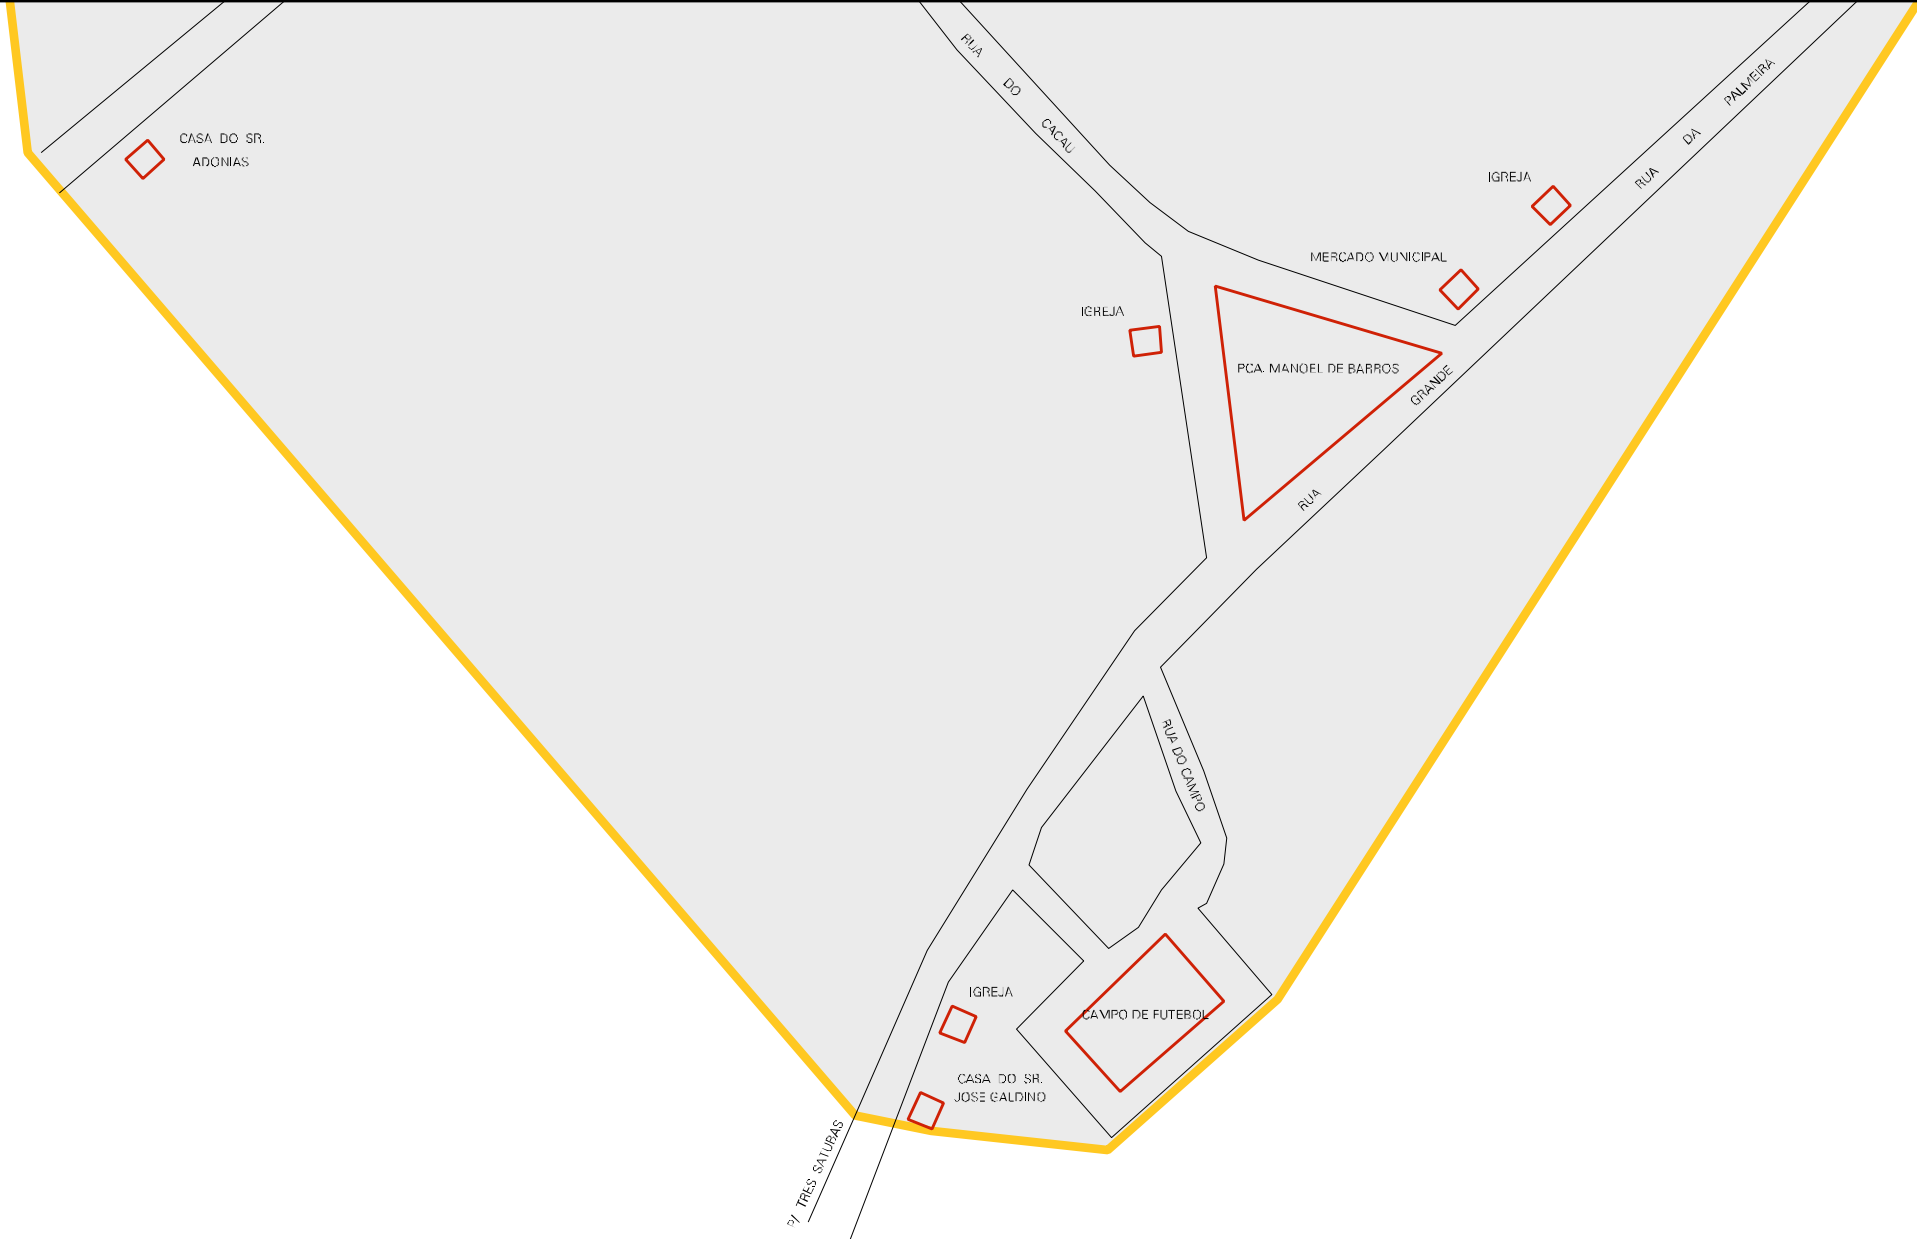

SR.
HO

BR 222

RUA

DO

CACAUI

CAEMA

RUA

ADONIAS

CASA DO SR.
TONICO

SAR

MUNICIPIO: 09908 - SANTA INÊS
DISTRITO: 05 - SANTA INÊS
SUBDISTRITO: 00
SETOR: 0075 SITUACAO: 50
AGLOM. RURAL: 00012 - BARRO VERMELHO

ESTADO DO MARANHÃO
MAPA DE SETOR URBANO - MSU
ESCALA: 1 : 3857