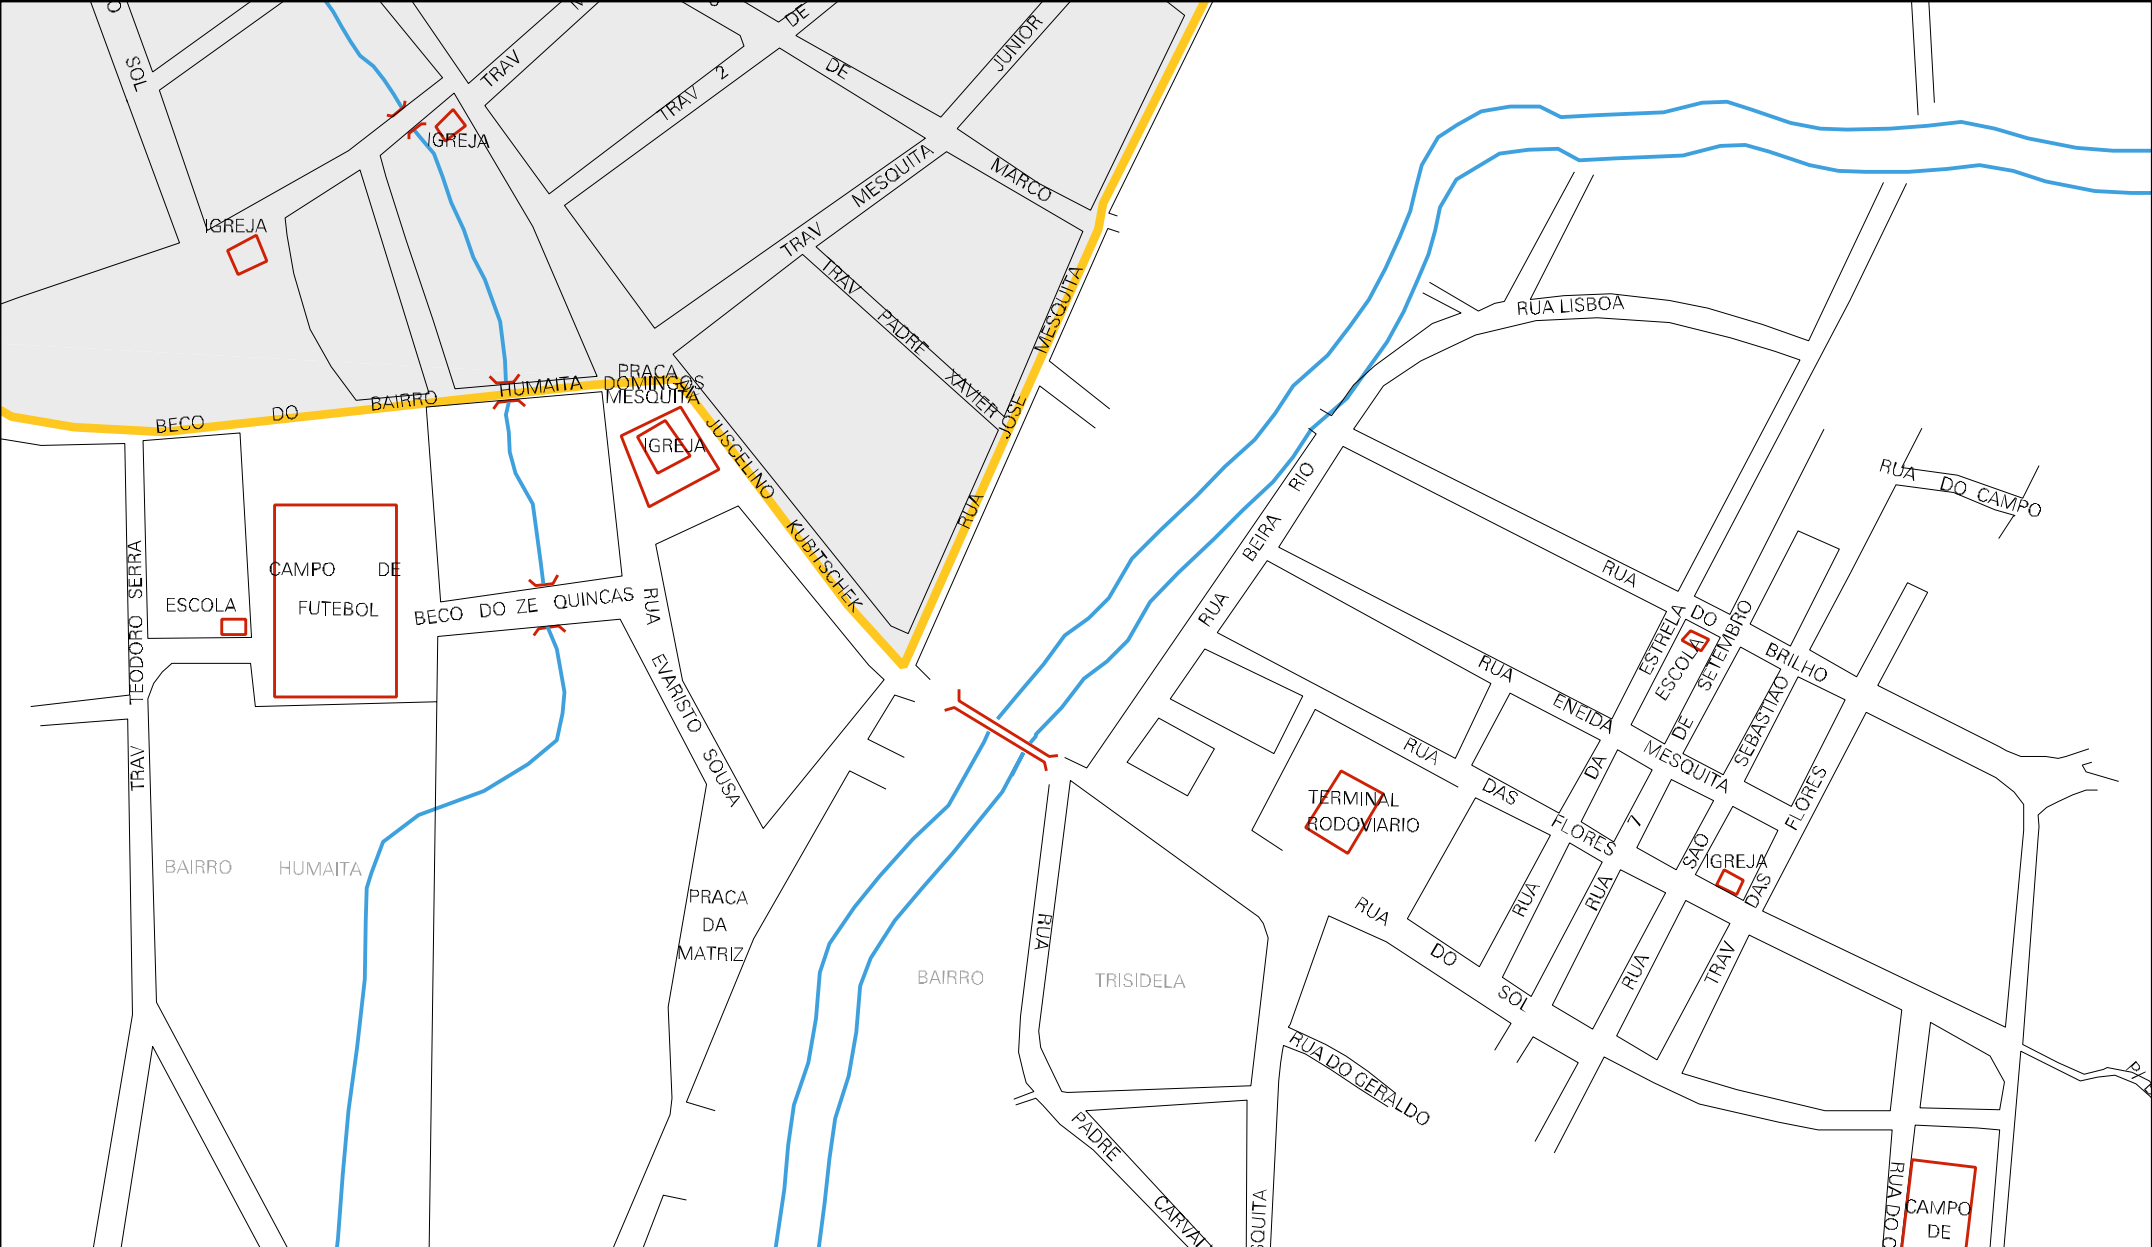

CEMITERIO

ESCOLA  
CAMPO DE FUTEBOL

CAMPO DE FUTEBOL

ESCOLA JOSE

ESCOLA FERREZINDES

RUA PORFIRIO SOUZA

TRAI CO BRAGA

TRAI NOVA

CAPELA

TRAI DA CAPELA

RUA JOSE M

RUA DA MANGUEIRA

RUA DA CARNEIRO

RUA DA CERCA

RUA M

FERREZINDES

P/ CAMPO DO LIRA

MUNICIPIO: 10401 - SÃO BENEDITO DO RIO PRETO  
DISTRITO: 05 - SÃO BENEDITO DO RIO PRETO  
SUBDISTRITO: 00  
SETOR: 0001 SITUACAO: 10

ESTADO DO MARANHÃO  
MAPA DE SETOR URBANO - MSU  
ESCALA: 1 : 3740