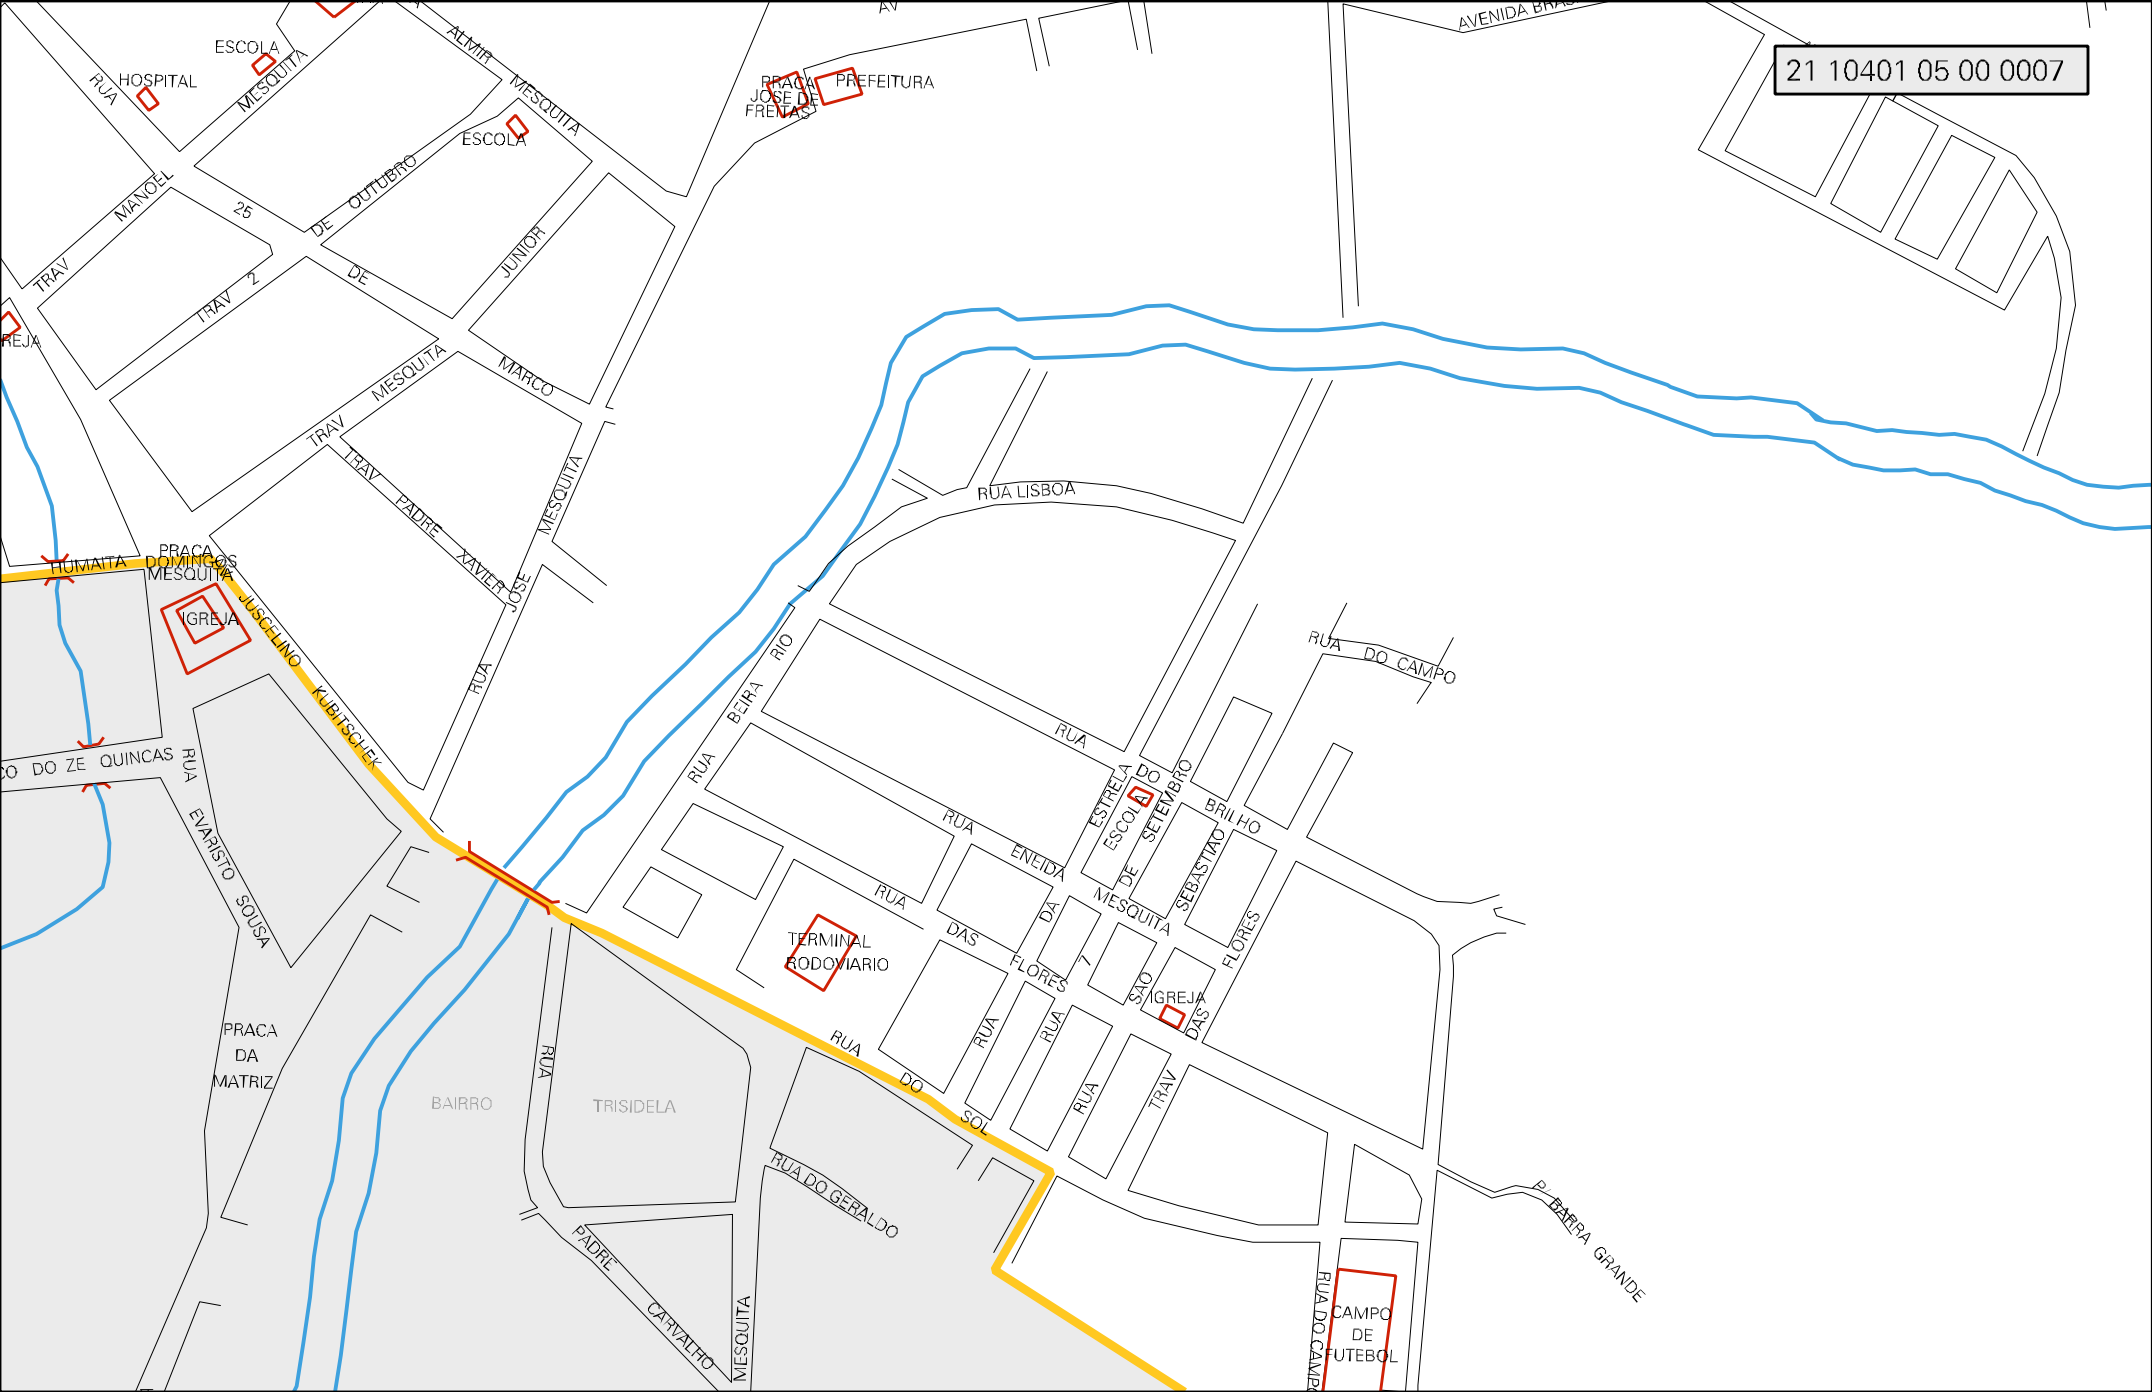

PRACA VALDIMIRO ALVINO

POPERO

SOLZA

RUA DO SOL

RUA DO LIRA

LAREJA

RUA DO BECO DO BAIRRO

TRAV. TEODORO SERRA

ESCOLA

CAMPO DE FUTEBOL

BAIRRO HUMAITA

21 10401 05 00 0007

HOSPITAL
RUA

ESCOLA
MESQUITA

PRACA
JOSE DE
FREITAS
PREFEITURA

ESCOLA

DAS
FLORES

RUA
DA
MESQUITA

SEBASTIAO

FLORES

PRACA
DA
MATRIZ

BAIRRO

TRISIDELA

RUA

RUA
DO
SOL

RUA

DA
FLORES

RUA

TRAV

RUA DO GERALDO

PADRE
CARVALHO

MESQUITA