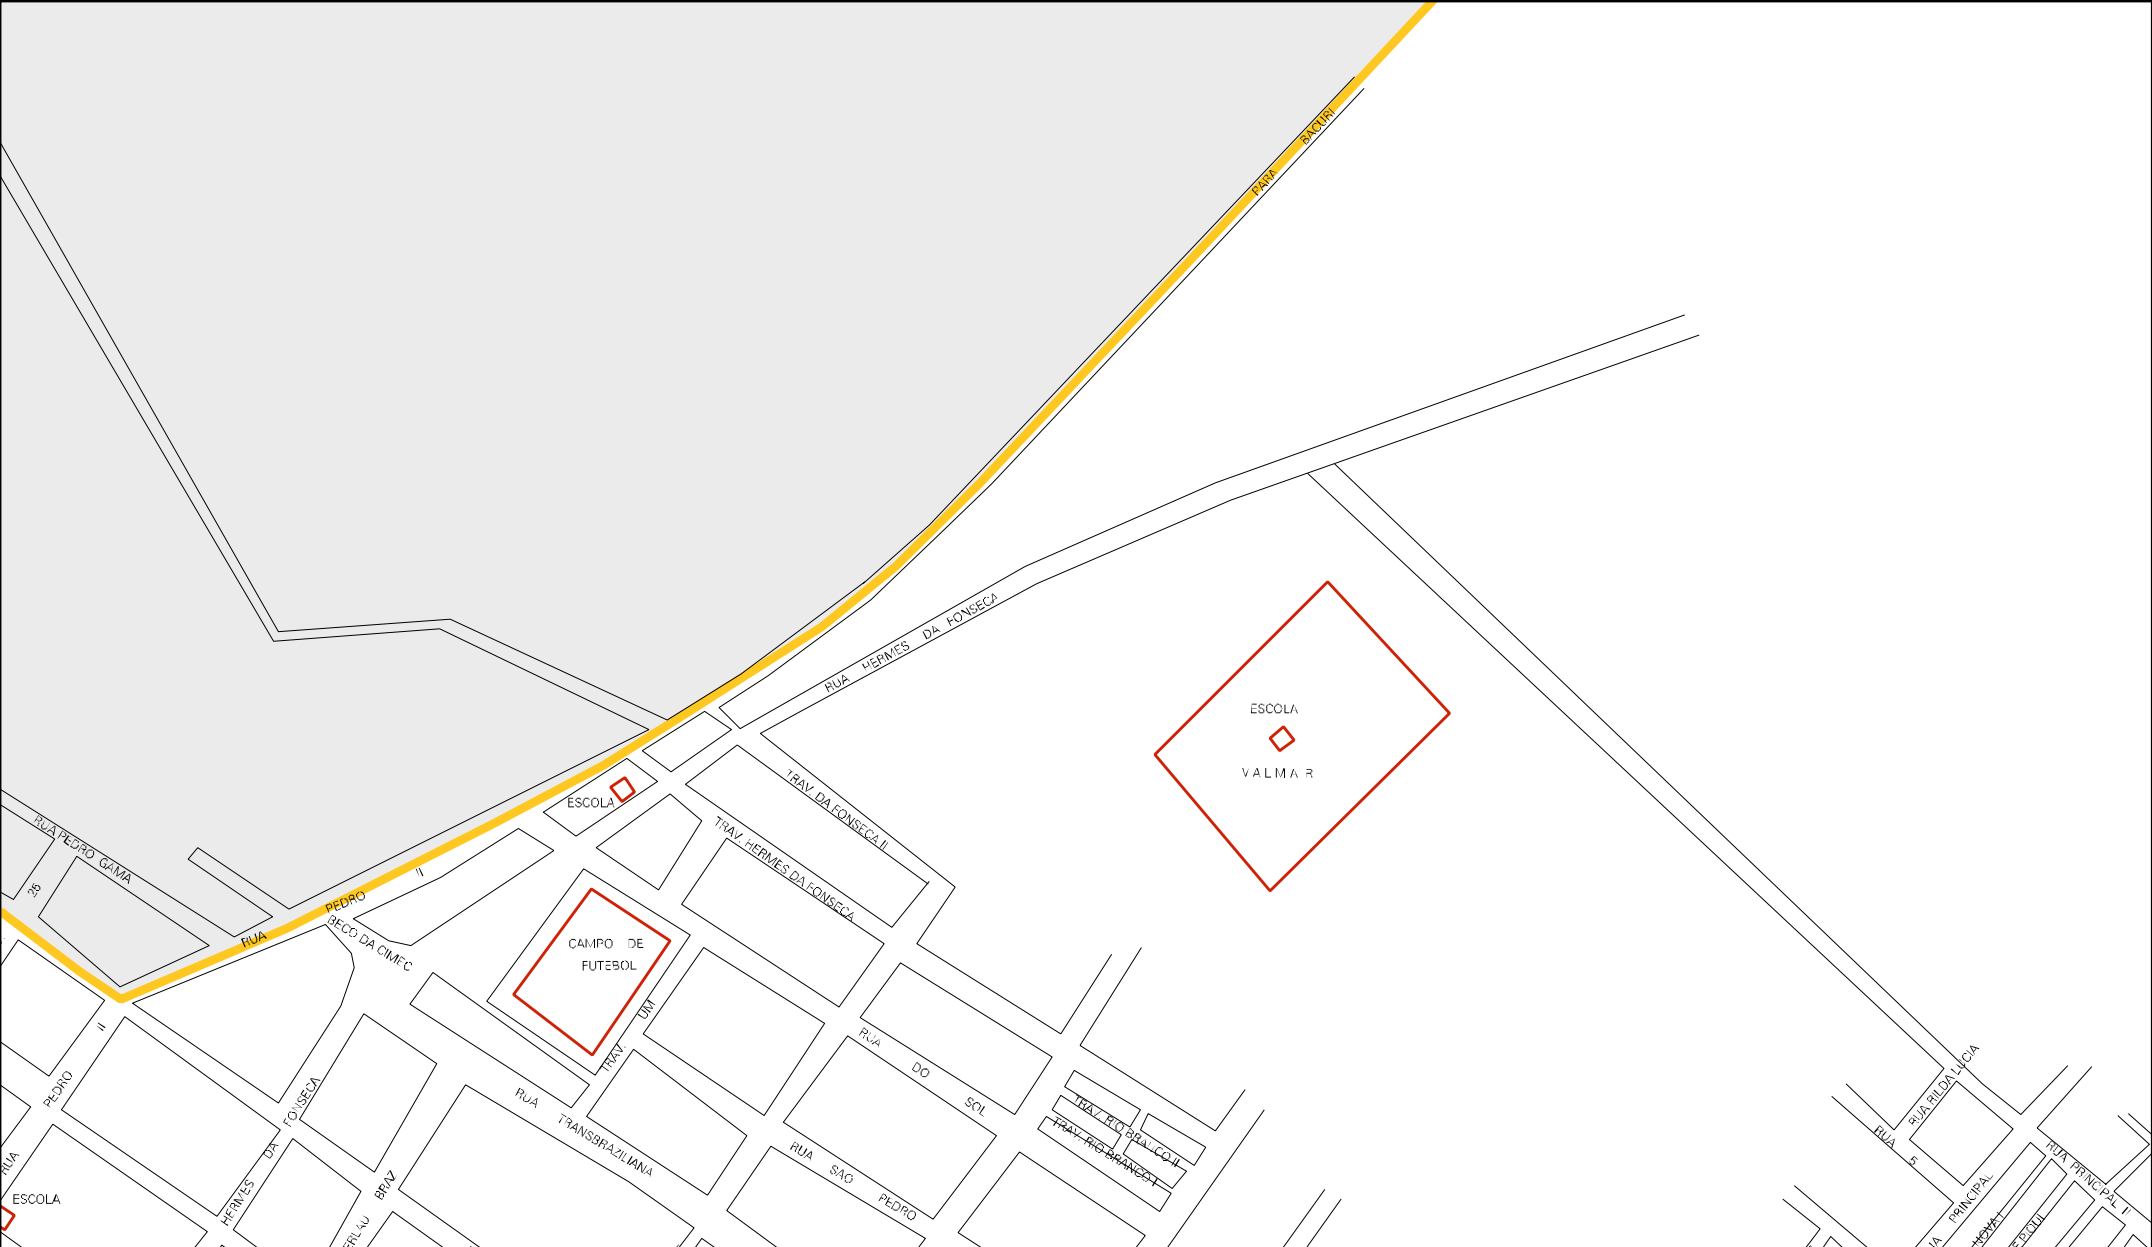

O SR. RÔNA

P/BARRIO BRANCO / VIATA

GRANJA DO SR. FRANCISCO

6 C. I. DA PMMA

VIATADOURO PUBLICO

P/PASSAGEM FRANCA

P/PASSAGEM FRANCA

ESTRADA PUBLICA

RUA DA ESTRELA

RUA DA ESTRELA

RUA SANTO ANTONIO

COLL. IPEM

RUA SOUZA

MORRO DA TELE

ANTENA DE IV.

CURRAL DE JOAO BRUNO

SAO

ESTADO DO MARANHÃO
MAPA DE SETOR URBANO - MSU
ESCALA: 1 : 3974