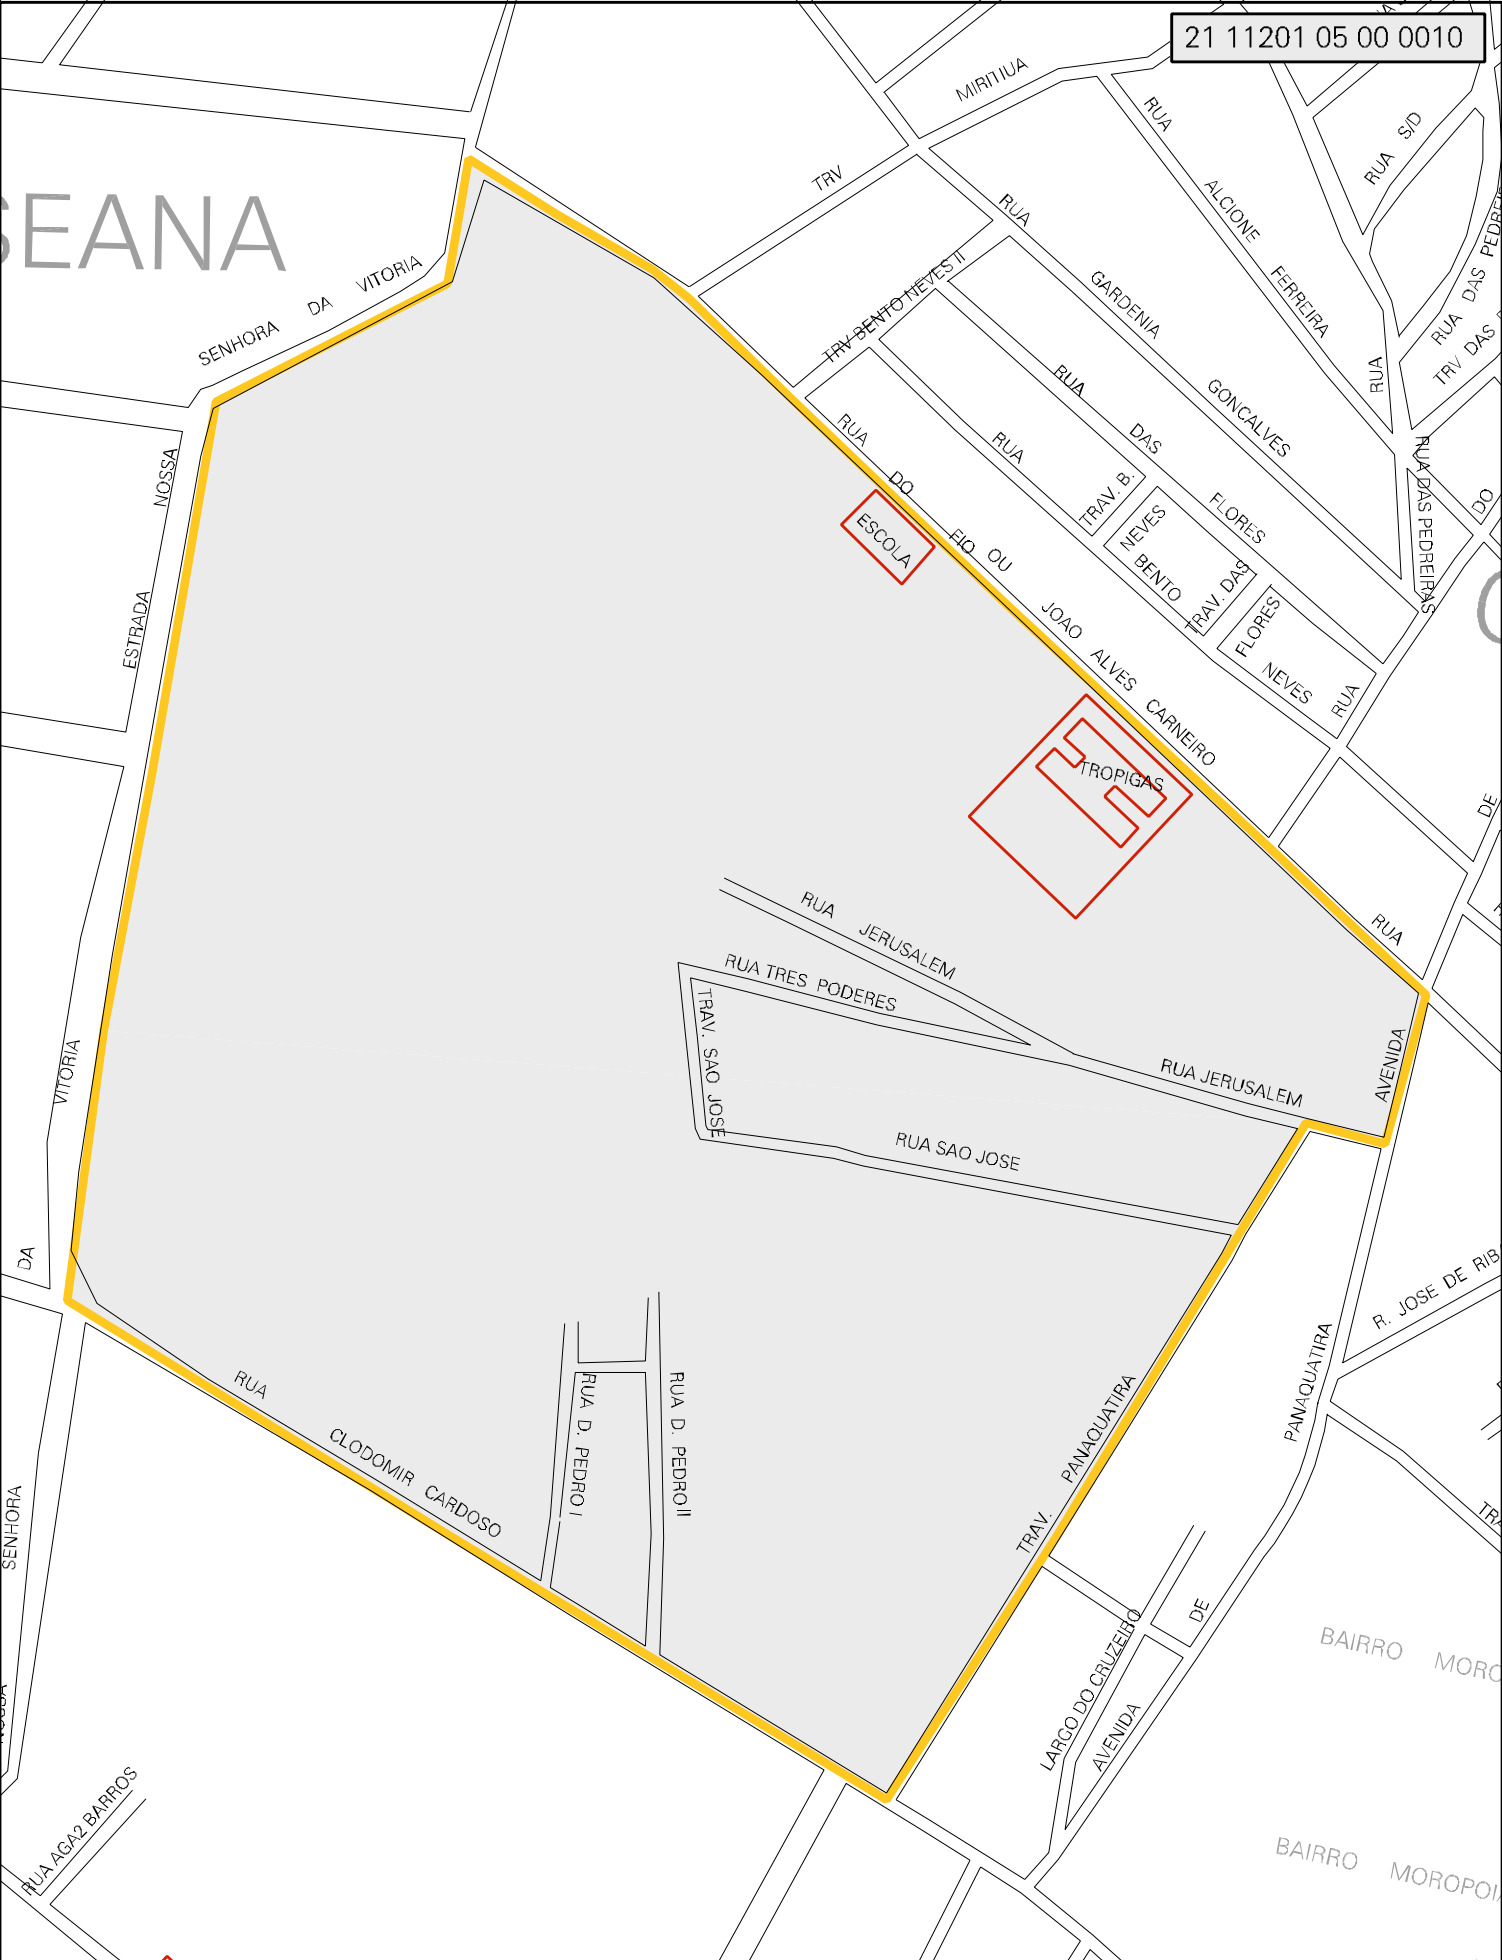

SEANA

MUNICIPIO: 11201 - SÃO JOSÉ DE RIBAMAR
 DISTRITO: 05 - SÃO JOSÉ DE RIBAMAR
 SUBDISTRITO: 00
 SETOR: 0010 SITUAÇÃO: 10

ESTADO DO MARANHÃO
 MAPA DE SETOR URBANO - MSU
 ESCALA: 1 : 3857