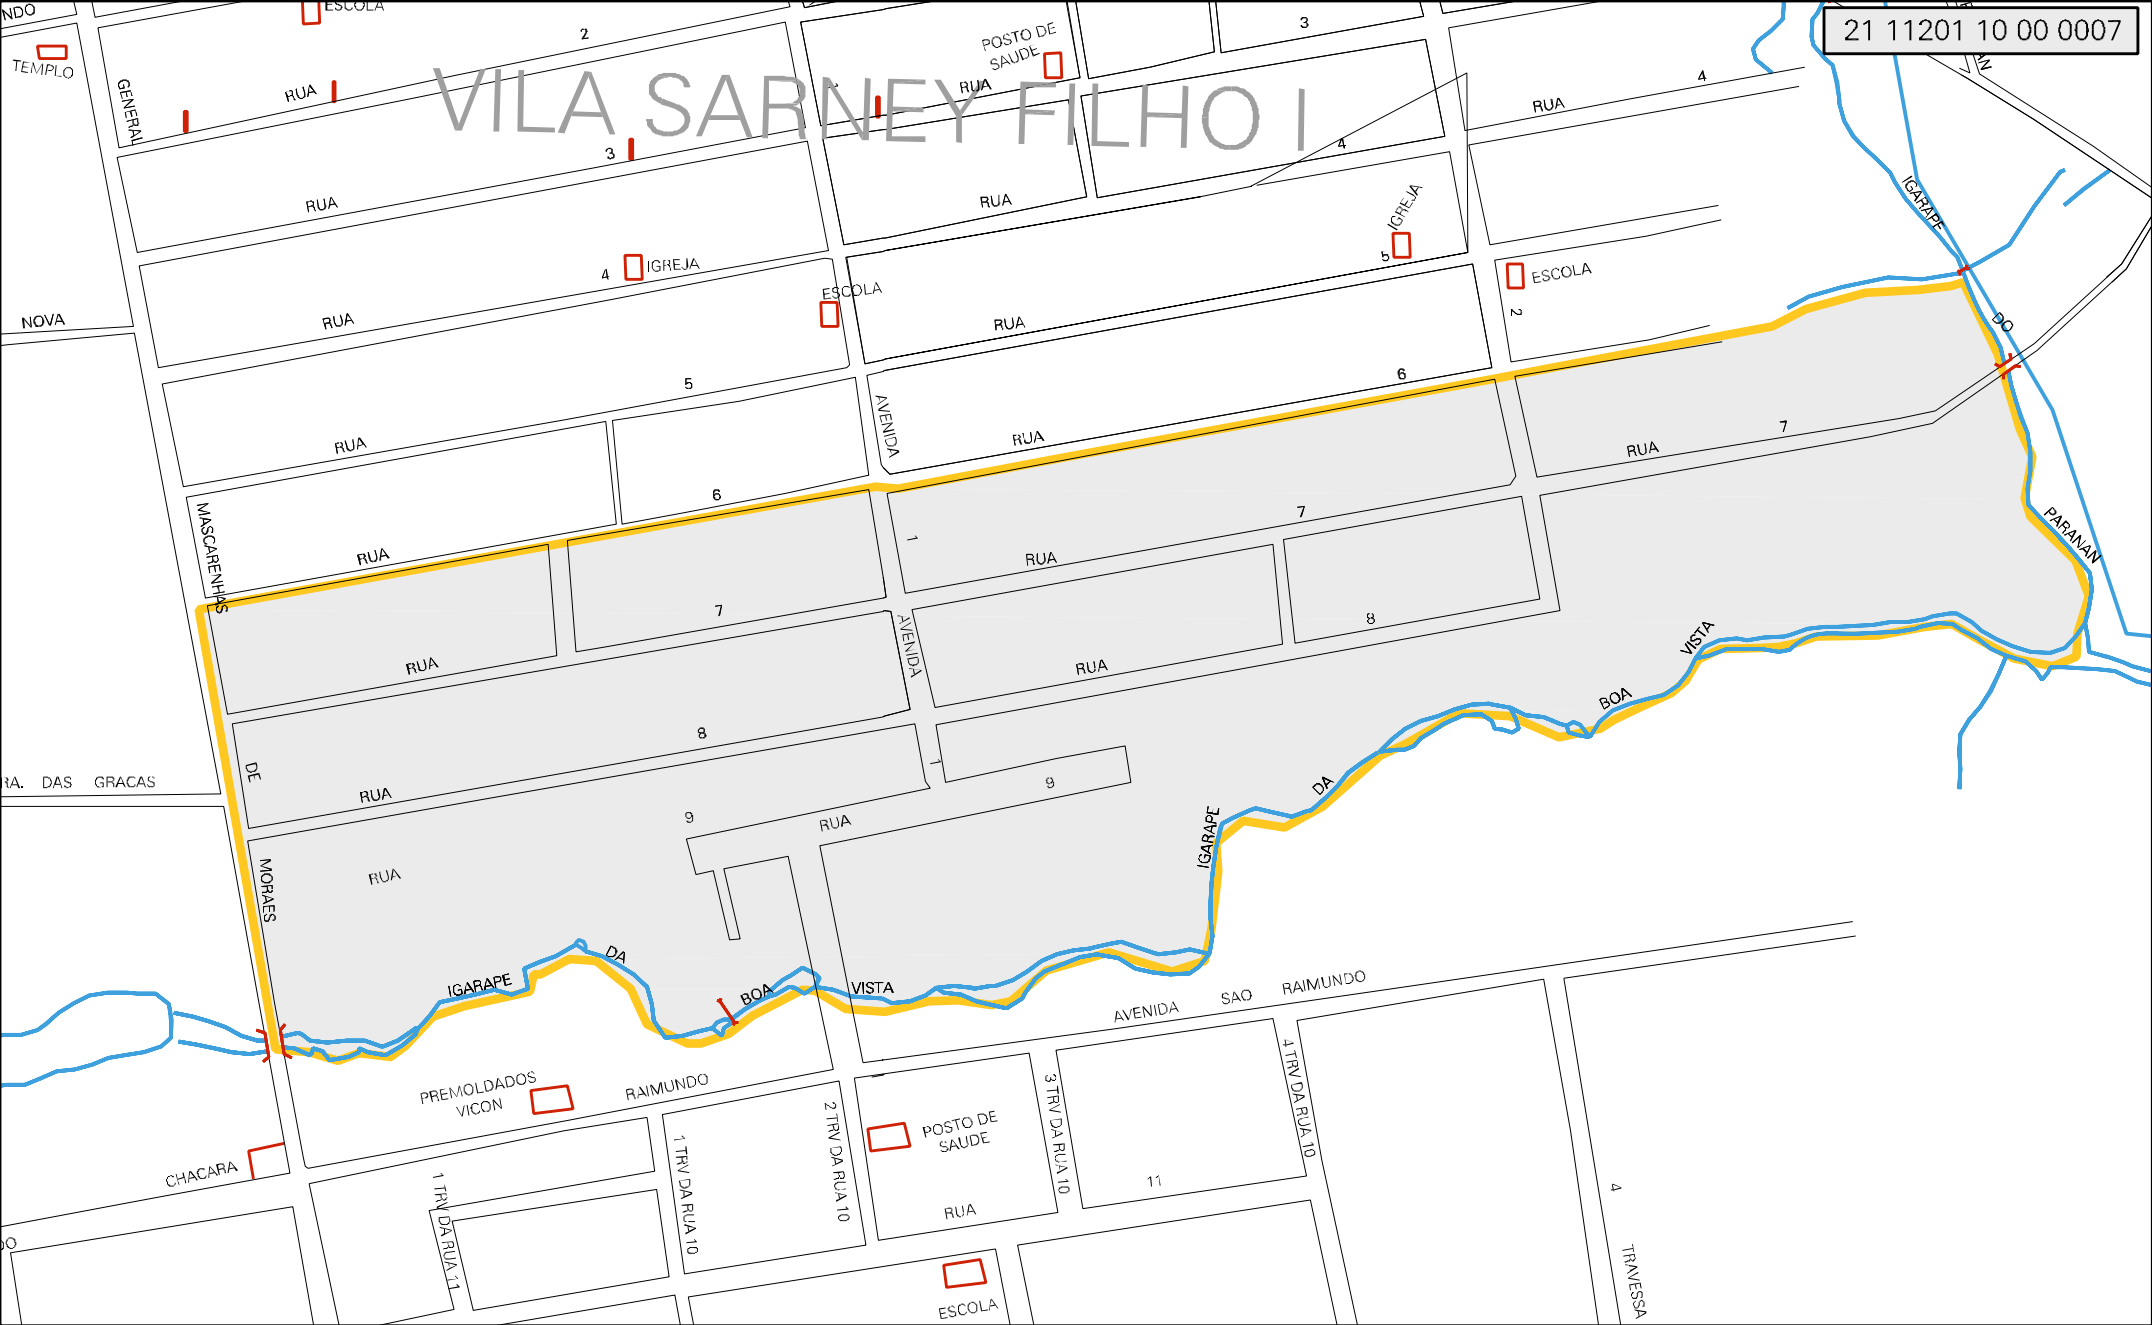

VILA SARNEY FILHO I

MUNICIPIO: 11201 - SÃO JOSÉ DE RIBAMAR
 DISTRITO: 10 - MATA
 SUBDISTRITO: 00
 SETOR: 0007 SITUACAO: 40

ESTADO DO MARANHÃO
 MAPA DE SETOR URBANO - MSU
 ESCALA: 1 : 4437