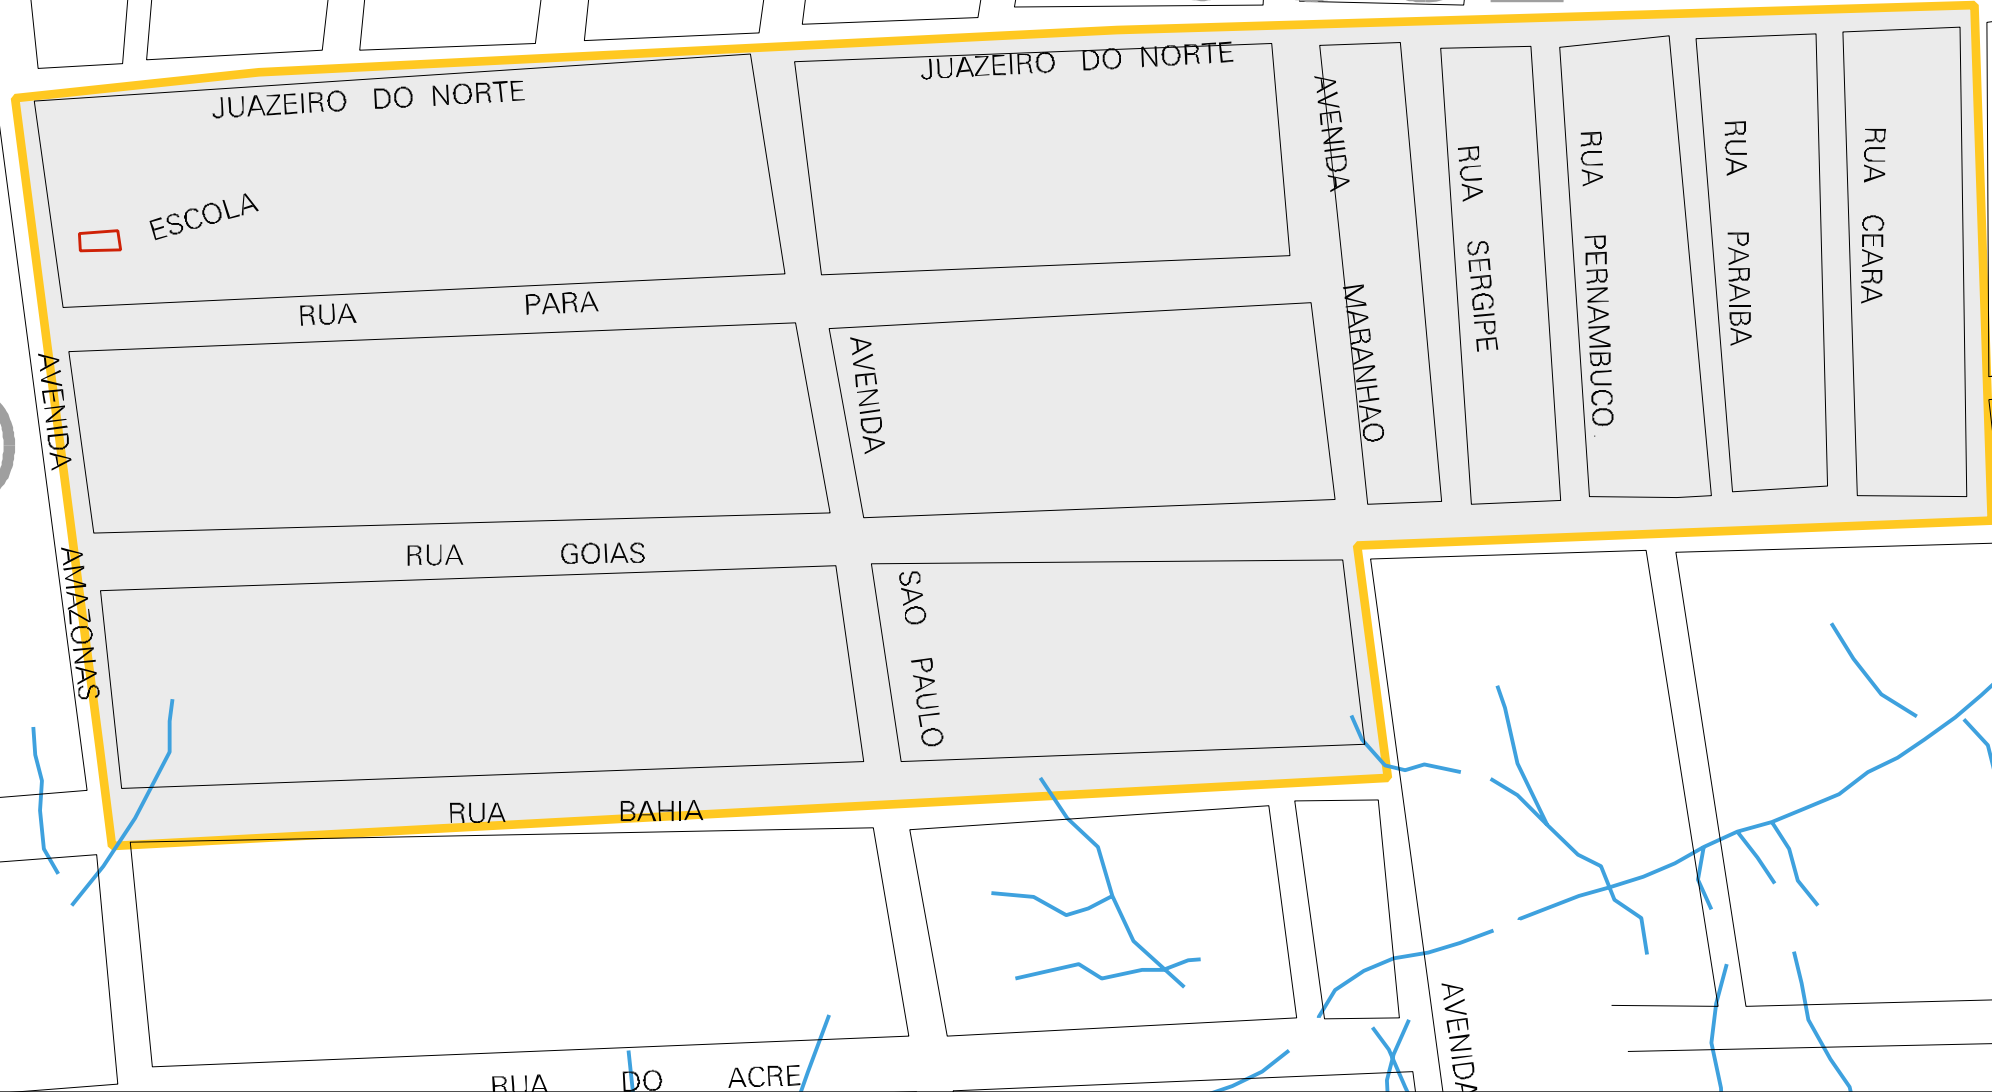

VILA SAO JOSE

MUNICIPIO: 11201 - SÃO JOSÉ DE RIBAMAR
 DISTRITO: 10 - MATA
 SUBDISTRITO: 00
 SETOR: 0025 SITUACAO: 40

ESTADO DO MARANHÃO
 MAPA DE SETOR URBANO - MSU
 ESCALA: 1 : 2400