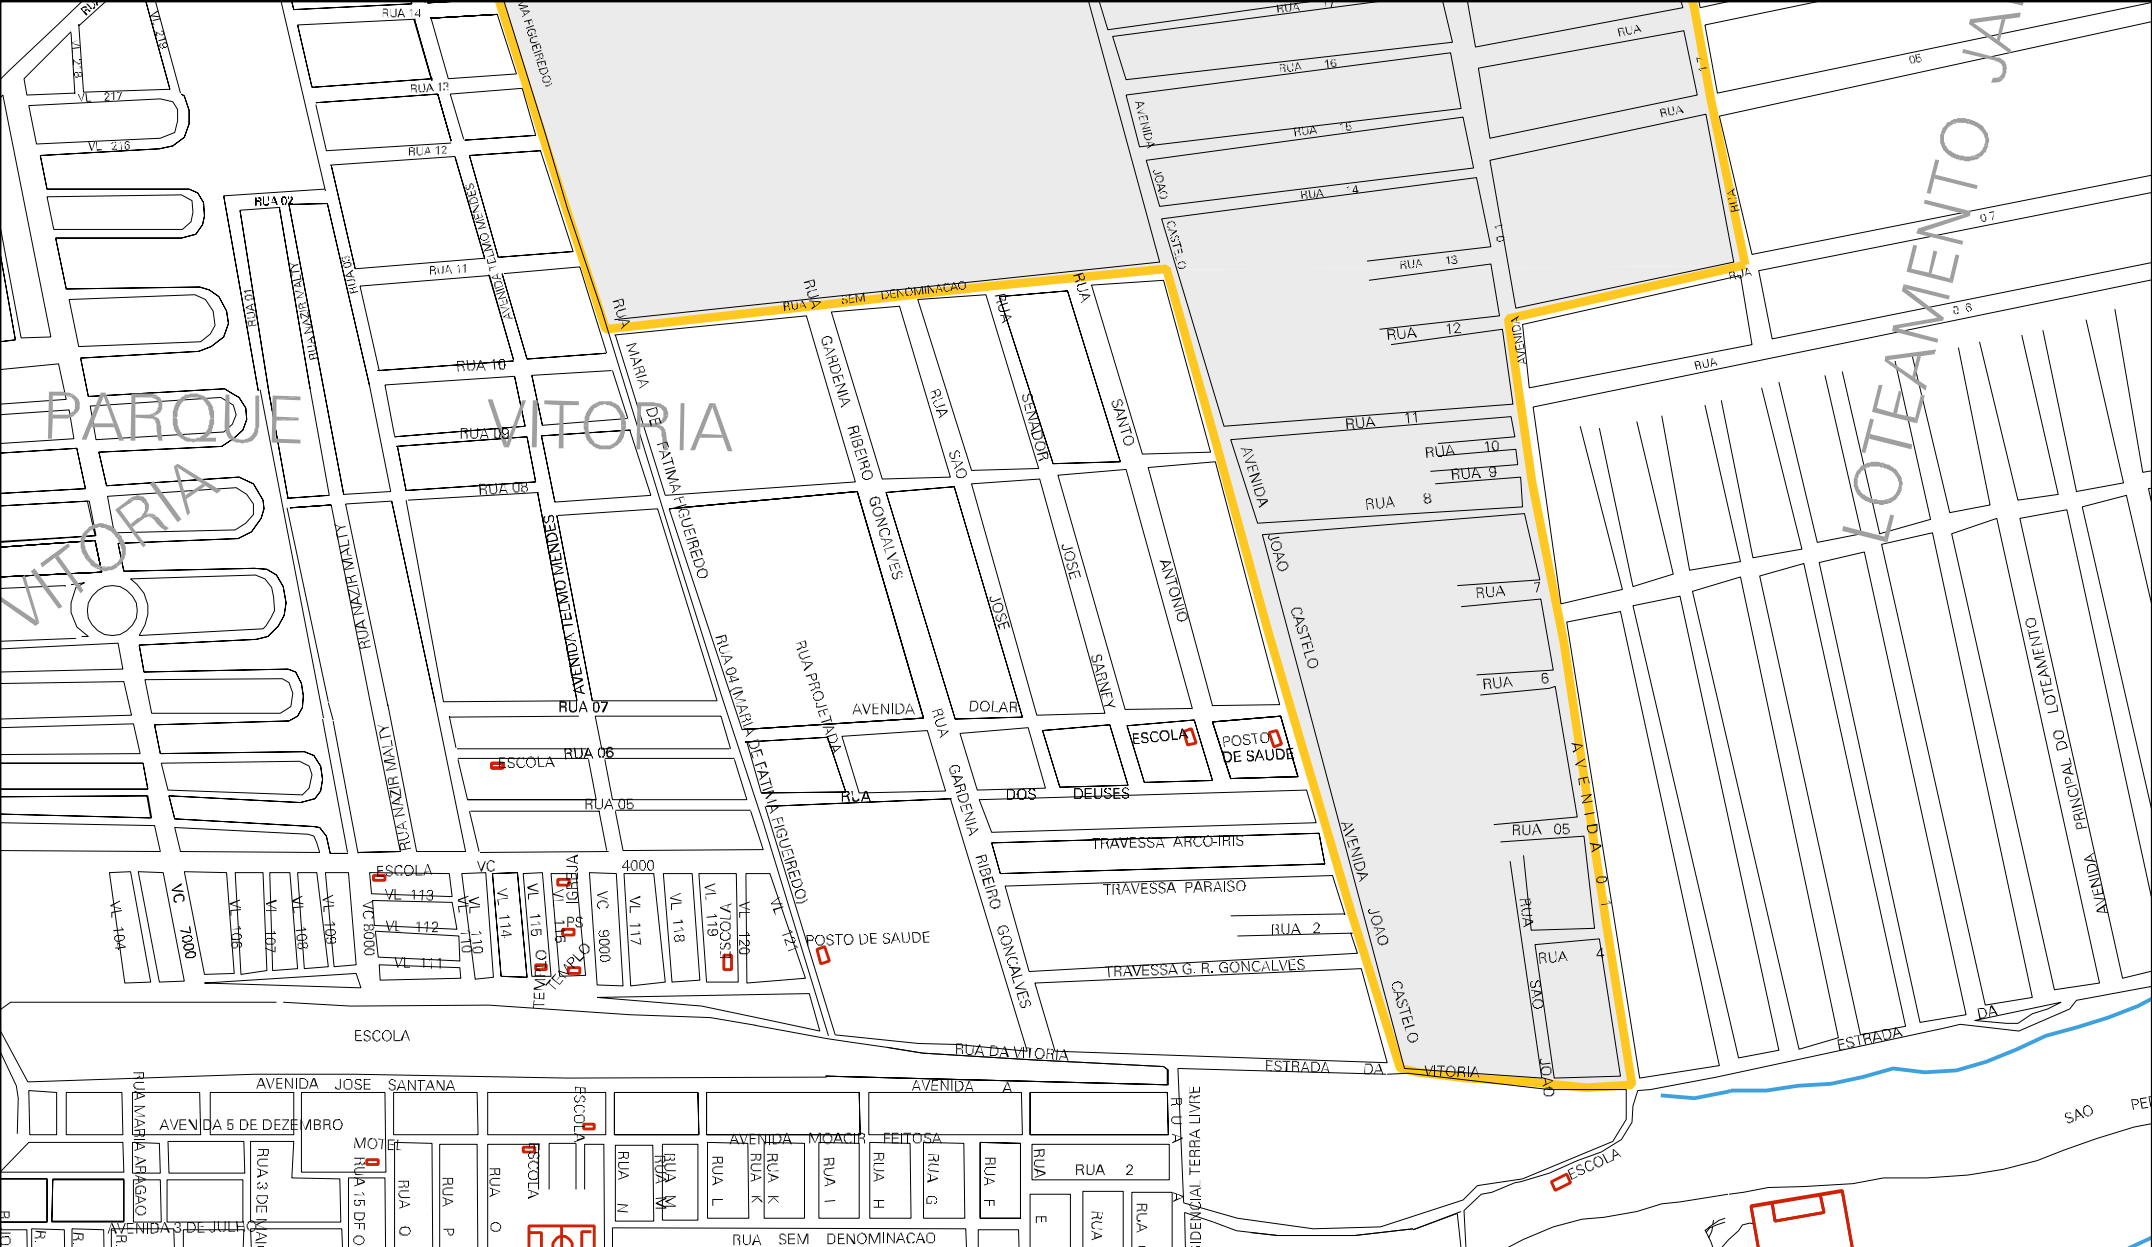

MUNICIPIO: 11201 - SÃO JOSÉ DE RIBAMAR
DISTRITO: 10 - MATA
SUBDISTRITO: 00
SETOR: 0062 SITUACAO: 40

ESTADO DO MARANHÃO
MAPA DE SETOR URBANO - MSU
ESCALA: 1 : 6041