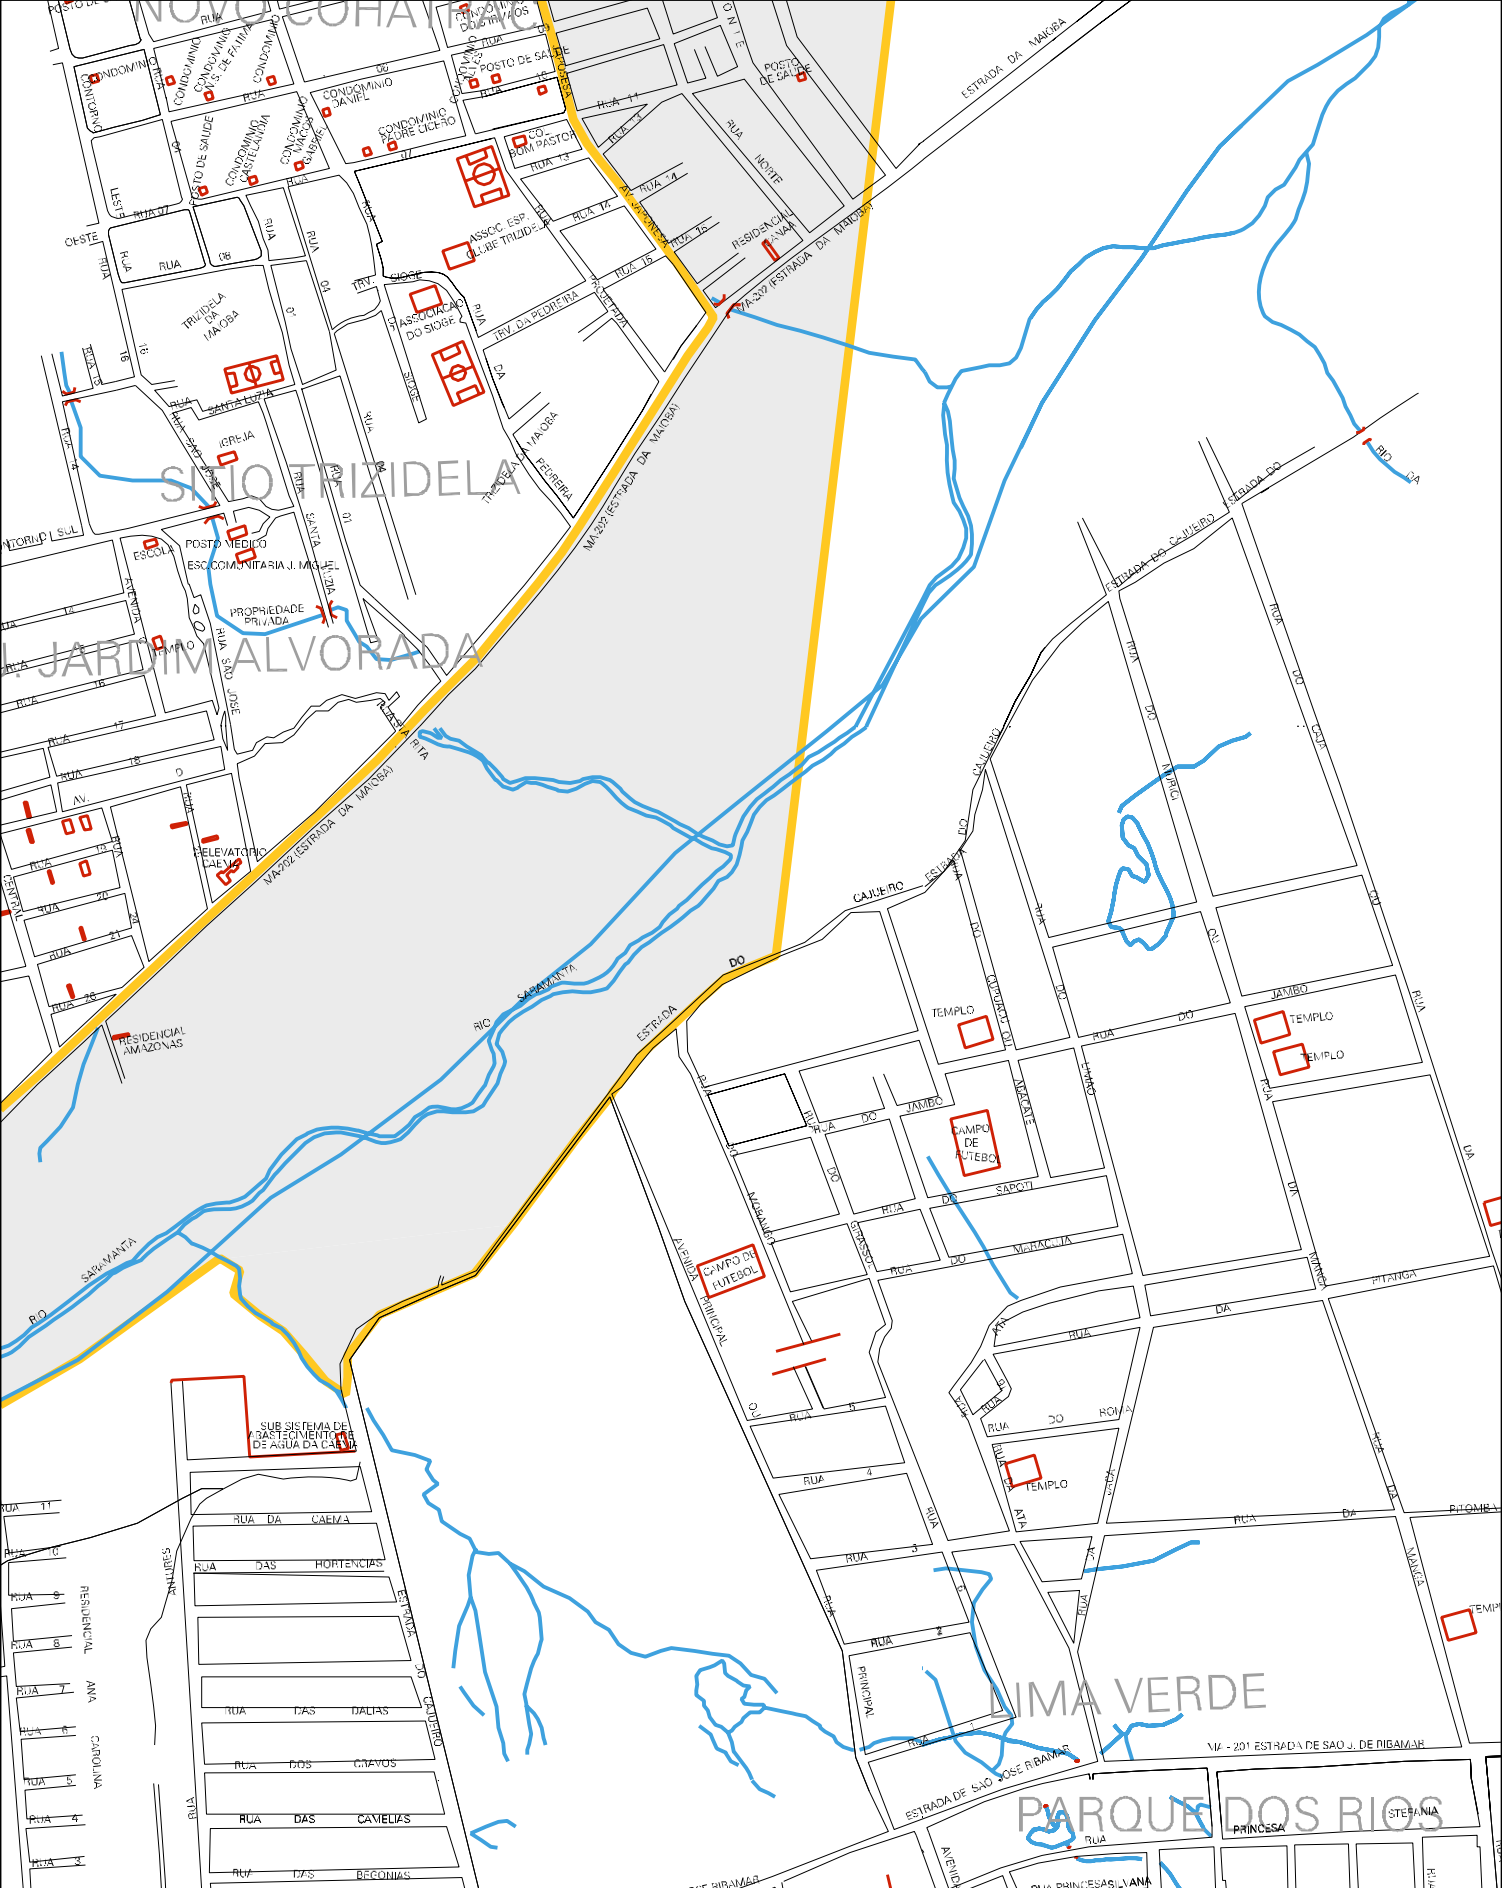

CAMPO DE FUTEBOL

PARQUE

ASSESSURIS

IGREJA

POSTO DE SAUDE

POSTO DE SAUDE

TRANSVERSA NASCIMENTO DE MORAIS

AVENIDA UNICA

Cohabacao I

PARQUE IGAM ENTO MARGEM DO PARQUE FLORESTAL ITAPIRACO

AVENIDA DO FIO

Map labels in the bottom left corner including: RUA COLOA, RUA EBELZEF, RUA 02, RUA 03, RUA 04, RUA 05, RUA 06, RUA 07, RUA 08, RUA 09, RUA 10, RUA 11, RUA 12, RUA 13, RUA 14, RUA 15, RUA 16, RUA 17, RUA 18, RUA 19, RUA 20, RUA 21, RUA 22, RUA 23, RUA 24, RUA 25, RUA 26, RUA 27, RUA 28, RUA 29, RUA 30, RUA 31, RUA 32, RUA 33, RUA 34, RUA 35, RUA 36, RUA 37, RUA 38, RUA 39, RUA 40, RUA 41, RUA 42, RUA 43, RUA 44, RUA 45, RUA 46, RUA 47, RUA 48, RUA 49, RUA 50, RUA 51, RUA 52, RUA 53, RUA 54, RUA 55, RUA 56, RUA 57, RUA 58, RUA 59, RUA 60, RUA 61, RUA 62, RUA 63, RUA 64, RUA 65, RUA 66, RUA 67, RUA 68, RUA 69, RUA 70, RUA 71, RUA 72, RUA 73, RUA 74, RUA 75, RUA 76, RUA 77, RUA 78, RUA 79, RUA 80, RUA 81, RUA 82, RUA 83, RUA 84, RUA 85, RUA 86, RUA 87, RUA 88, RUA 89, RUA 90, RUA 91, RUA 92, RUA 93, RUA 94, RUA 95, RUA 96, RUA 97, RUA 98, RUA 99, RUA 100.

ESTADO DO MARANHÃO
 MAPA DE SETOR URBANO - MSU
 ESCALA: 1 : 8242