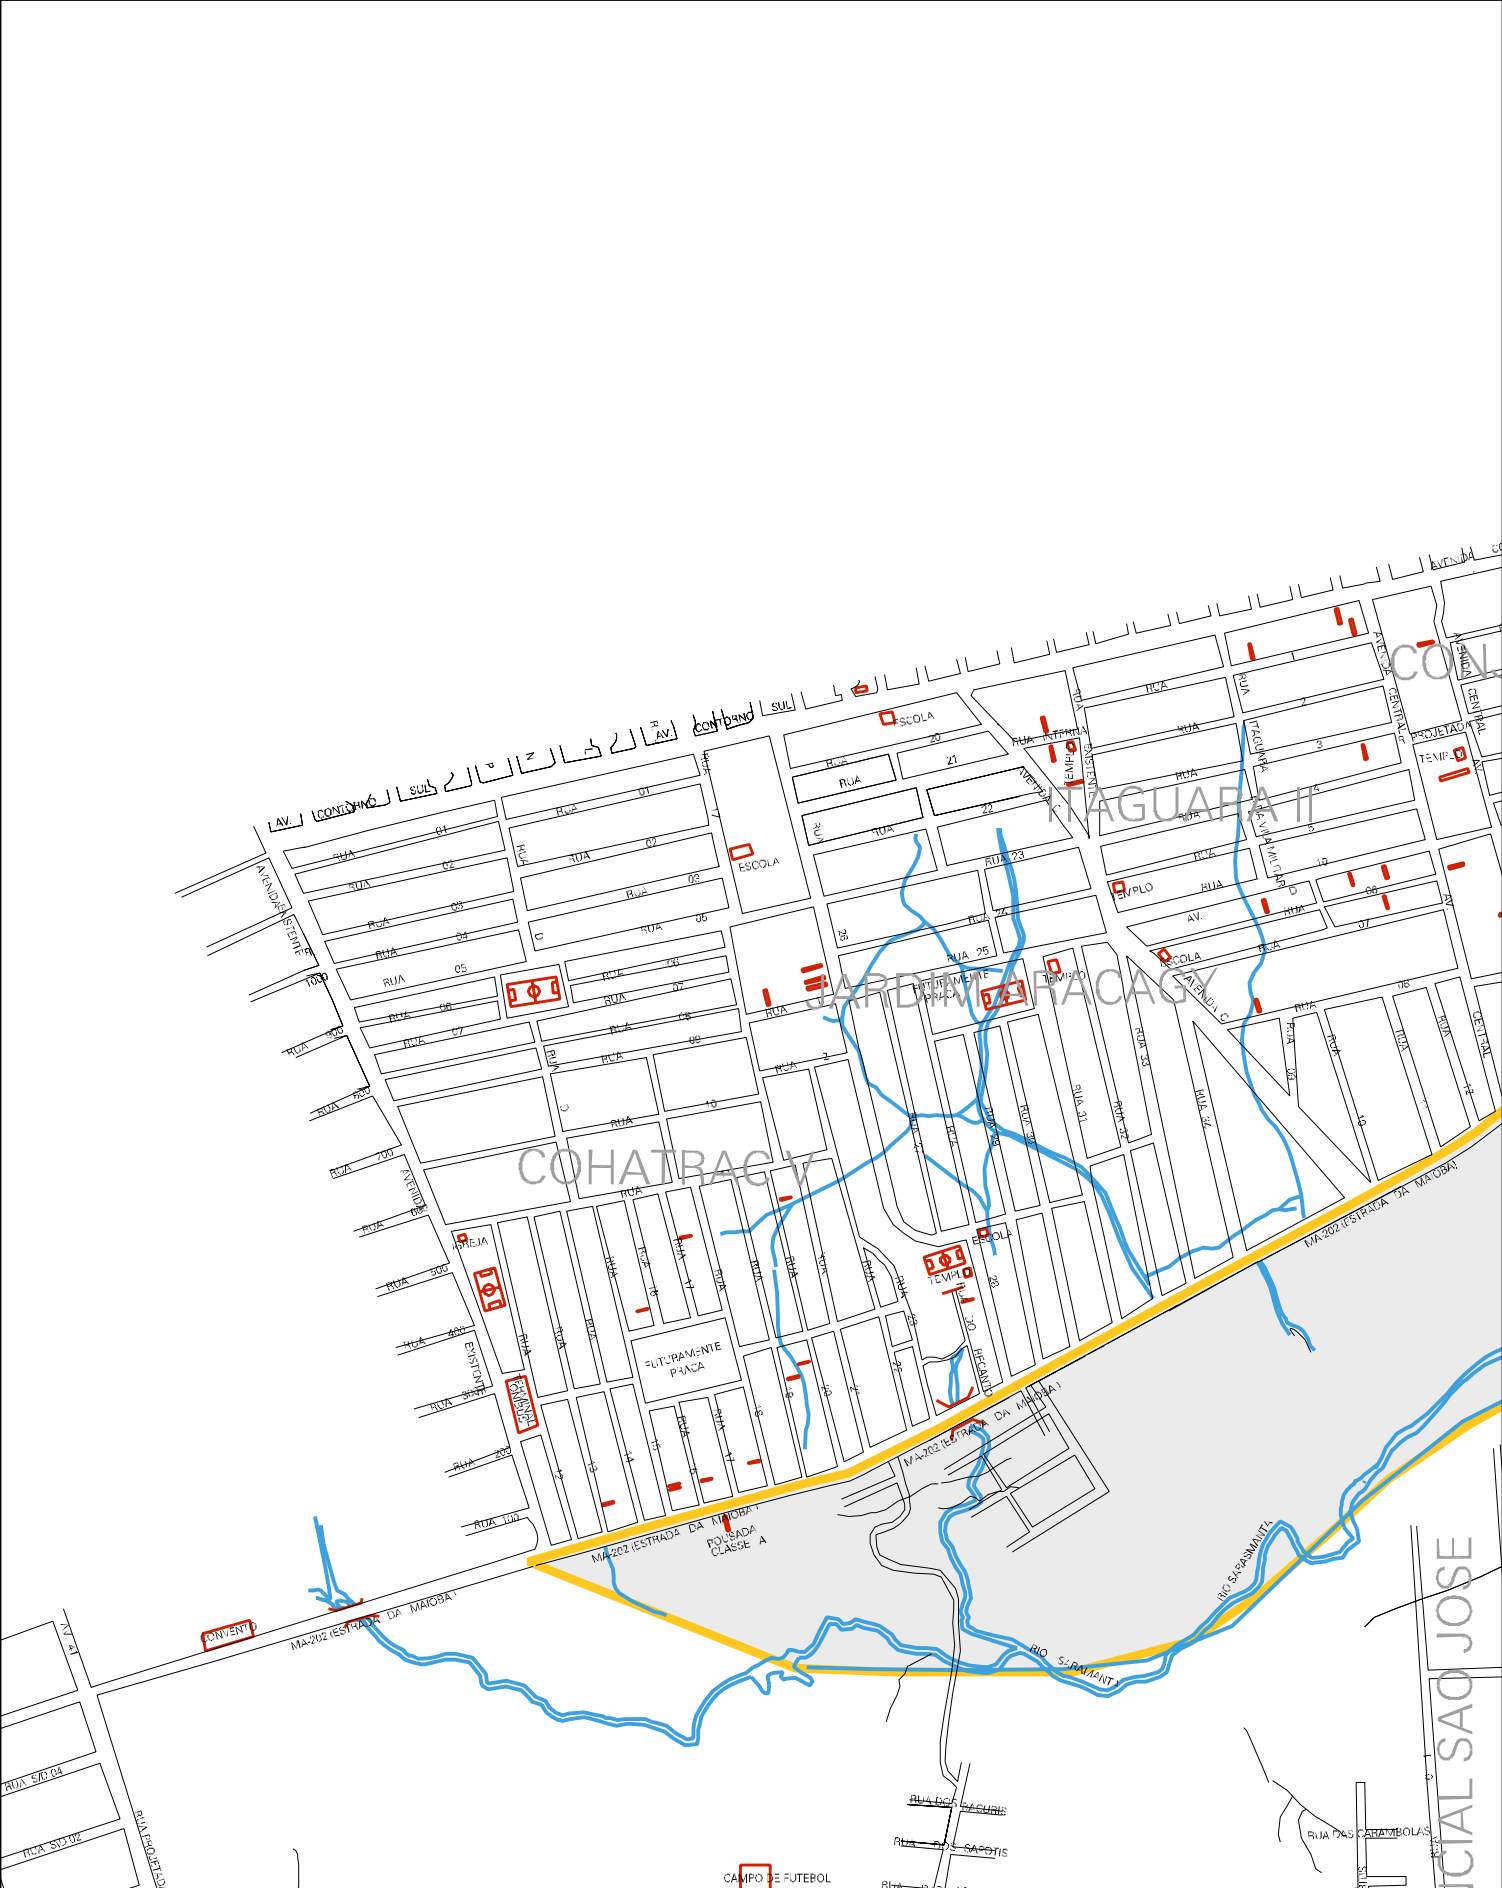

CAMPO DE FUTEBOL

PARQUE

ASSESSURIS

IGREJA

POSTO DE SAUDE

POSTO DE SAUDE

TRANSVERSA NASCIMENTO DE MORAIS

AVENIDA UNICA

Cohabacao I

PARQUE IGAM ENTO MARGEM DO PARQUE FLORESTAL ITAPIRACO

AVENIDA DO FIO

Map labels in the bottom left corner including: RUA COLOA, RUA EBELZEF, RUA 02, RUA 03, RUA 04, RUA 05, RUA 06, RUA 07, RUA 08, RUA 09, RUA 10, RUA 11, RUA 12, RUA 13, RUA 14, RUA 15, RUA 16, RUA 17, RUA 18, RUA 19, RUA 20, RUA 21, RUA 22, RUA 23, RUA 24, RUA 25, RUA 26, RUA 27, RUA 28, RUA 29, RUA 30, RUA 31, RUA 32, RUA 33, RUA 34, RUA 35, RUA 36, RUA 37, RUA 38, RUA 39, RUA 40, RUA 41, RUA 42, RUA 43, RUA 44, RUA 45, RUA 46, RUA 47, RUA 48, RUA 49, RUA 50, RUA 51, RUA 52, RUA 53, RUA 54, RUA 55, RUA 56, RUA 57, RUA 58, RUA 59, RUA 60, RUA 61, RUA 62, RUA 63, RUA 64, RUA 65, RUA 66, RUA 67, RUA 68, RUA 69, RUA 70, RUA 71, RUA 72, RUA 73, RUA 74, RUA 75, RUA 76, RUA 77, RUA 78, RUA 79, RUA 80, RUA 81, RUA 82, RUA 83, RUA 84, RUA 85, RUA 86, RUA 87, RUA 88, RUA 89, RUA 90, RUA 91, RUA 92, RUA 93, RUA 94, RUA 95, RUA 96, RUA 97, RUA 98, RUA 99, RUA 100.

ESTADO DO MARANHÃO
 MAPA DE SETOR URBANO - MSU
 ESCALA: 1 : 8242