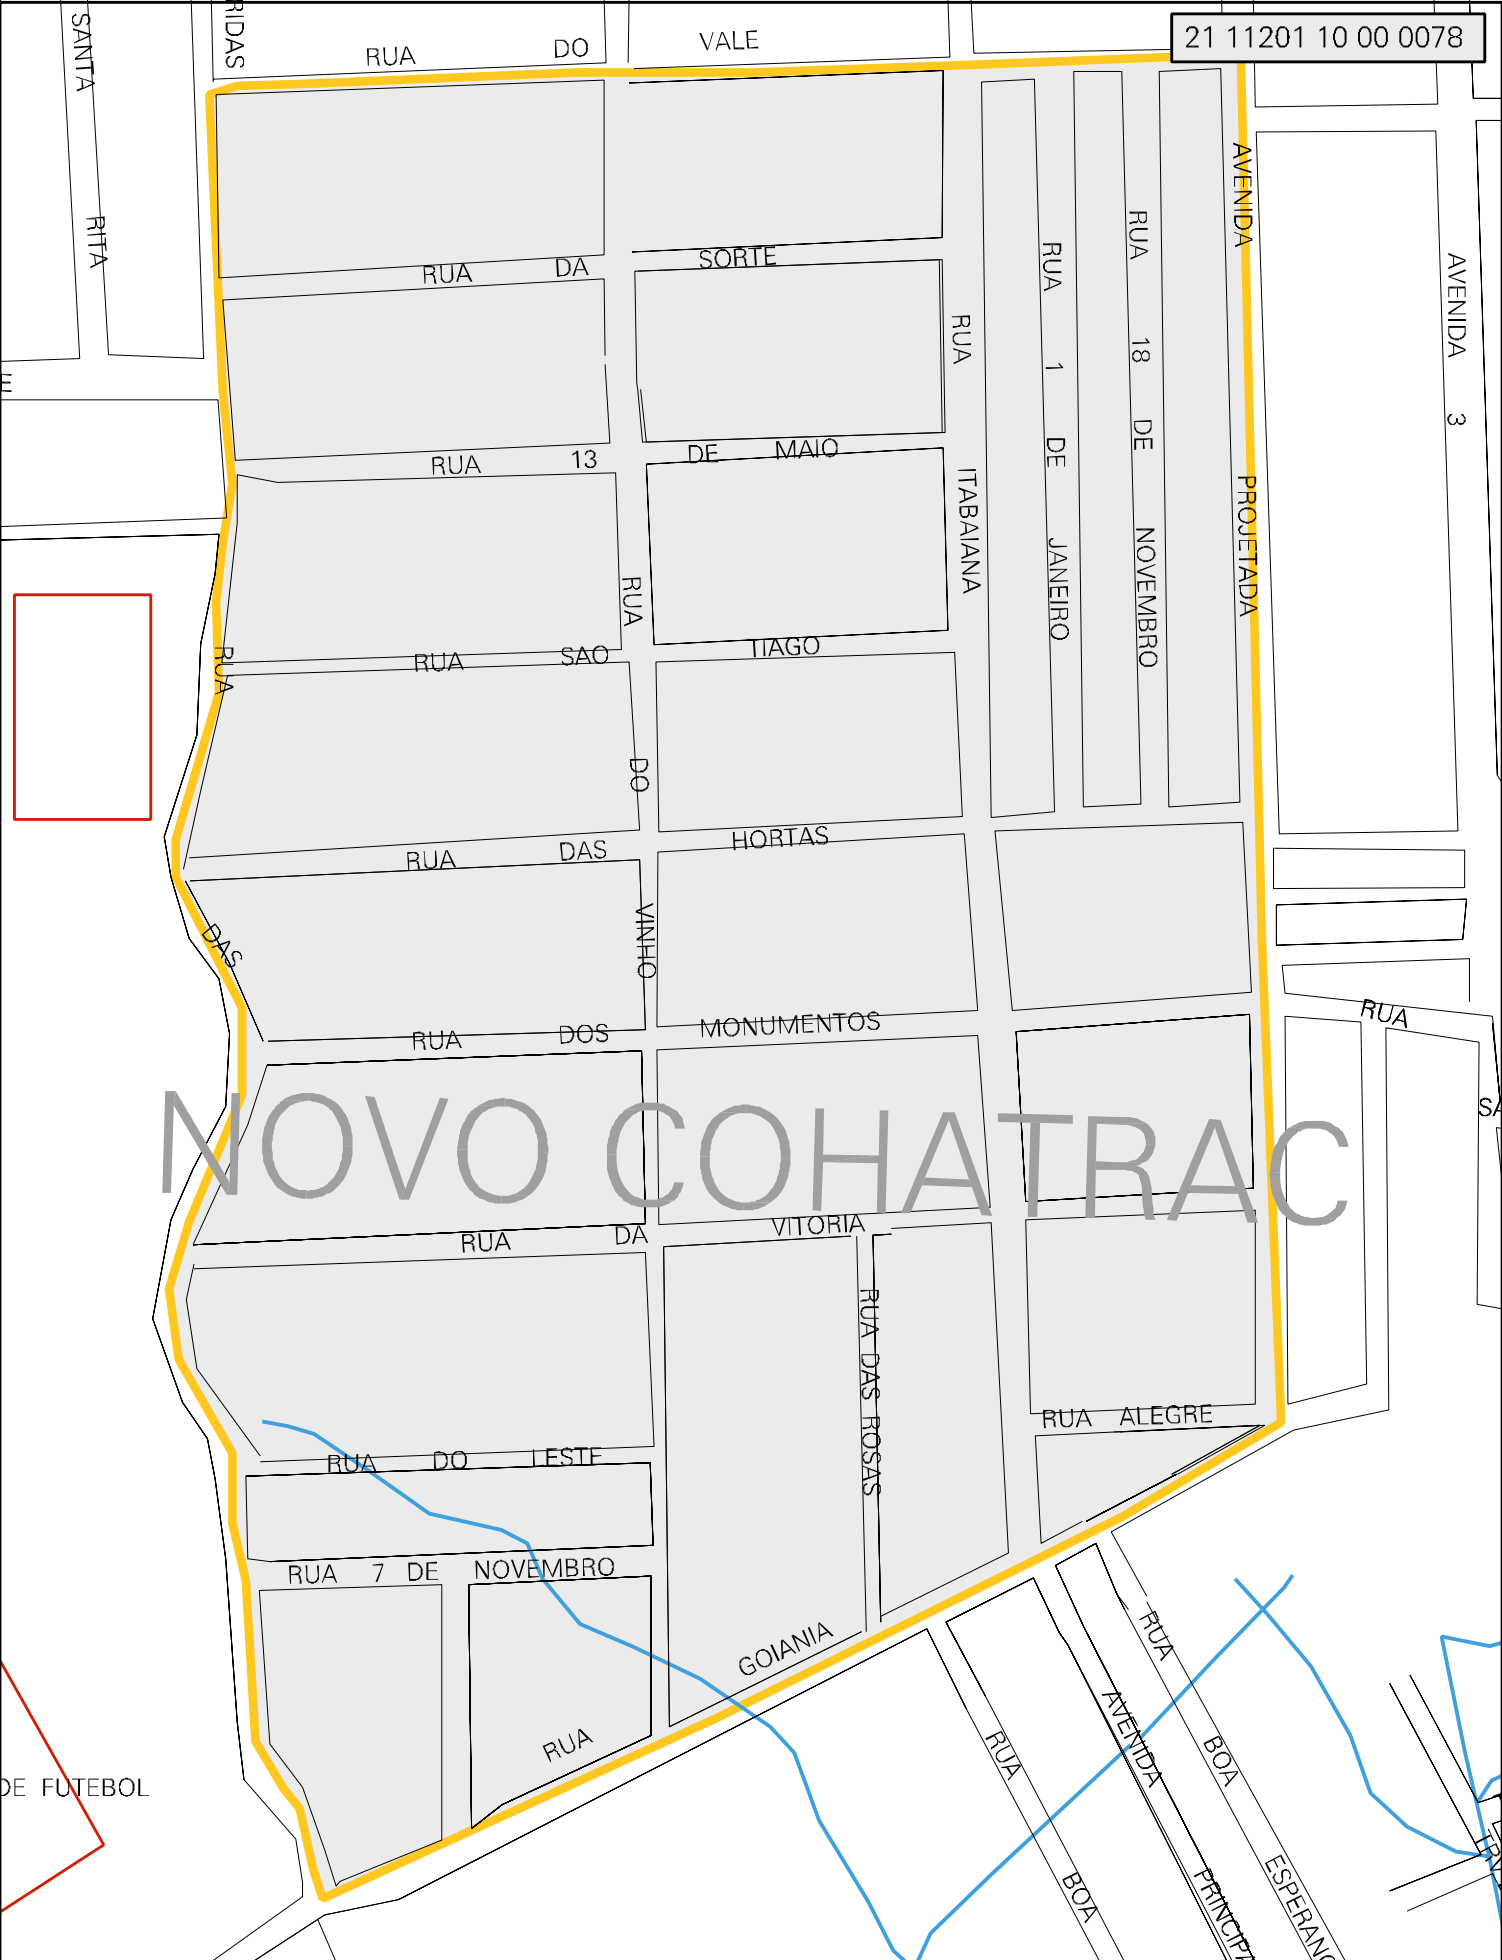

21 11201 10 00 0078

NOVO COHATRAC

MUNICIPIO: 11201 - SÃO JOSÉ DE RIBAMAR
 DISTRITO: 10 - MATA
 SUBDISTRITO: 00
 SETOR: 0078 SITUACAO: 40

ESTADO DO MARANHÃO
 MAPA DE SETOR URBANO - MSU
 ESCALA: 1 : 2789