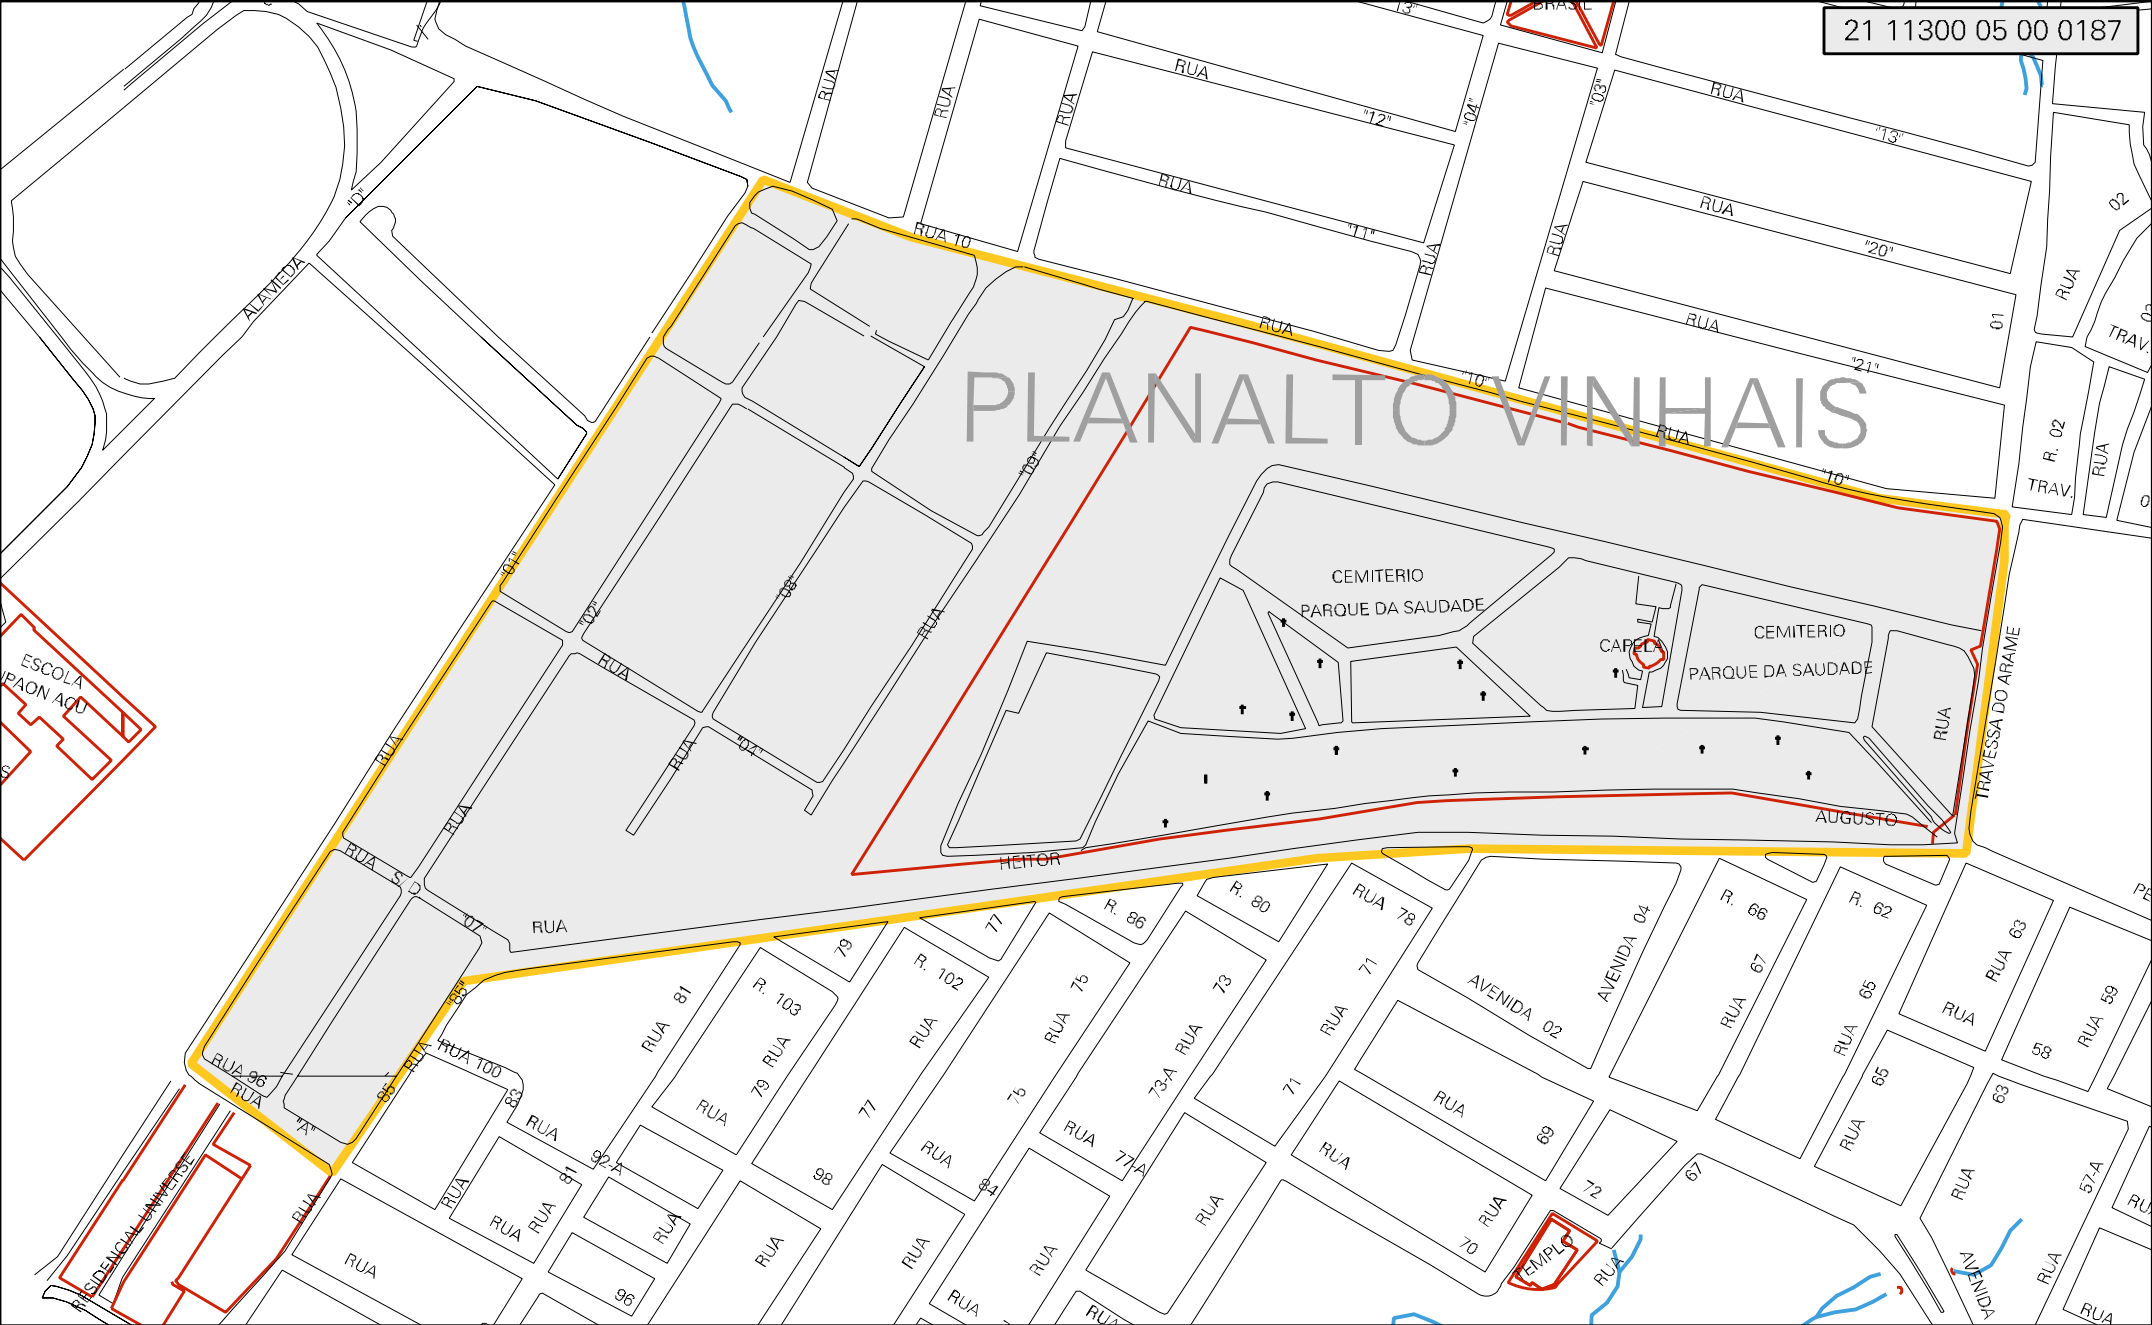

PLANALTO VINHAIS

MUNICIPIO: 11300 - SÃO LUÍS
 DISTRITO: 05 - SÃO LUÍS
 SUBDISTRITO: 00
 SETOR: 0187 SITUACAO: 10

ESTADO DO MARANHÃO
 MAPA DE SETOR URBANO - MSU
 ESCALA: 1 : 3974