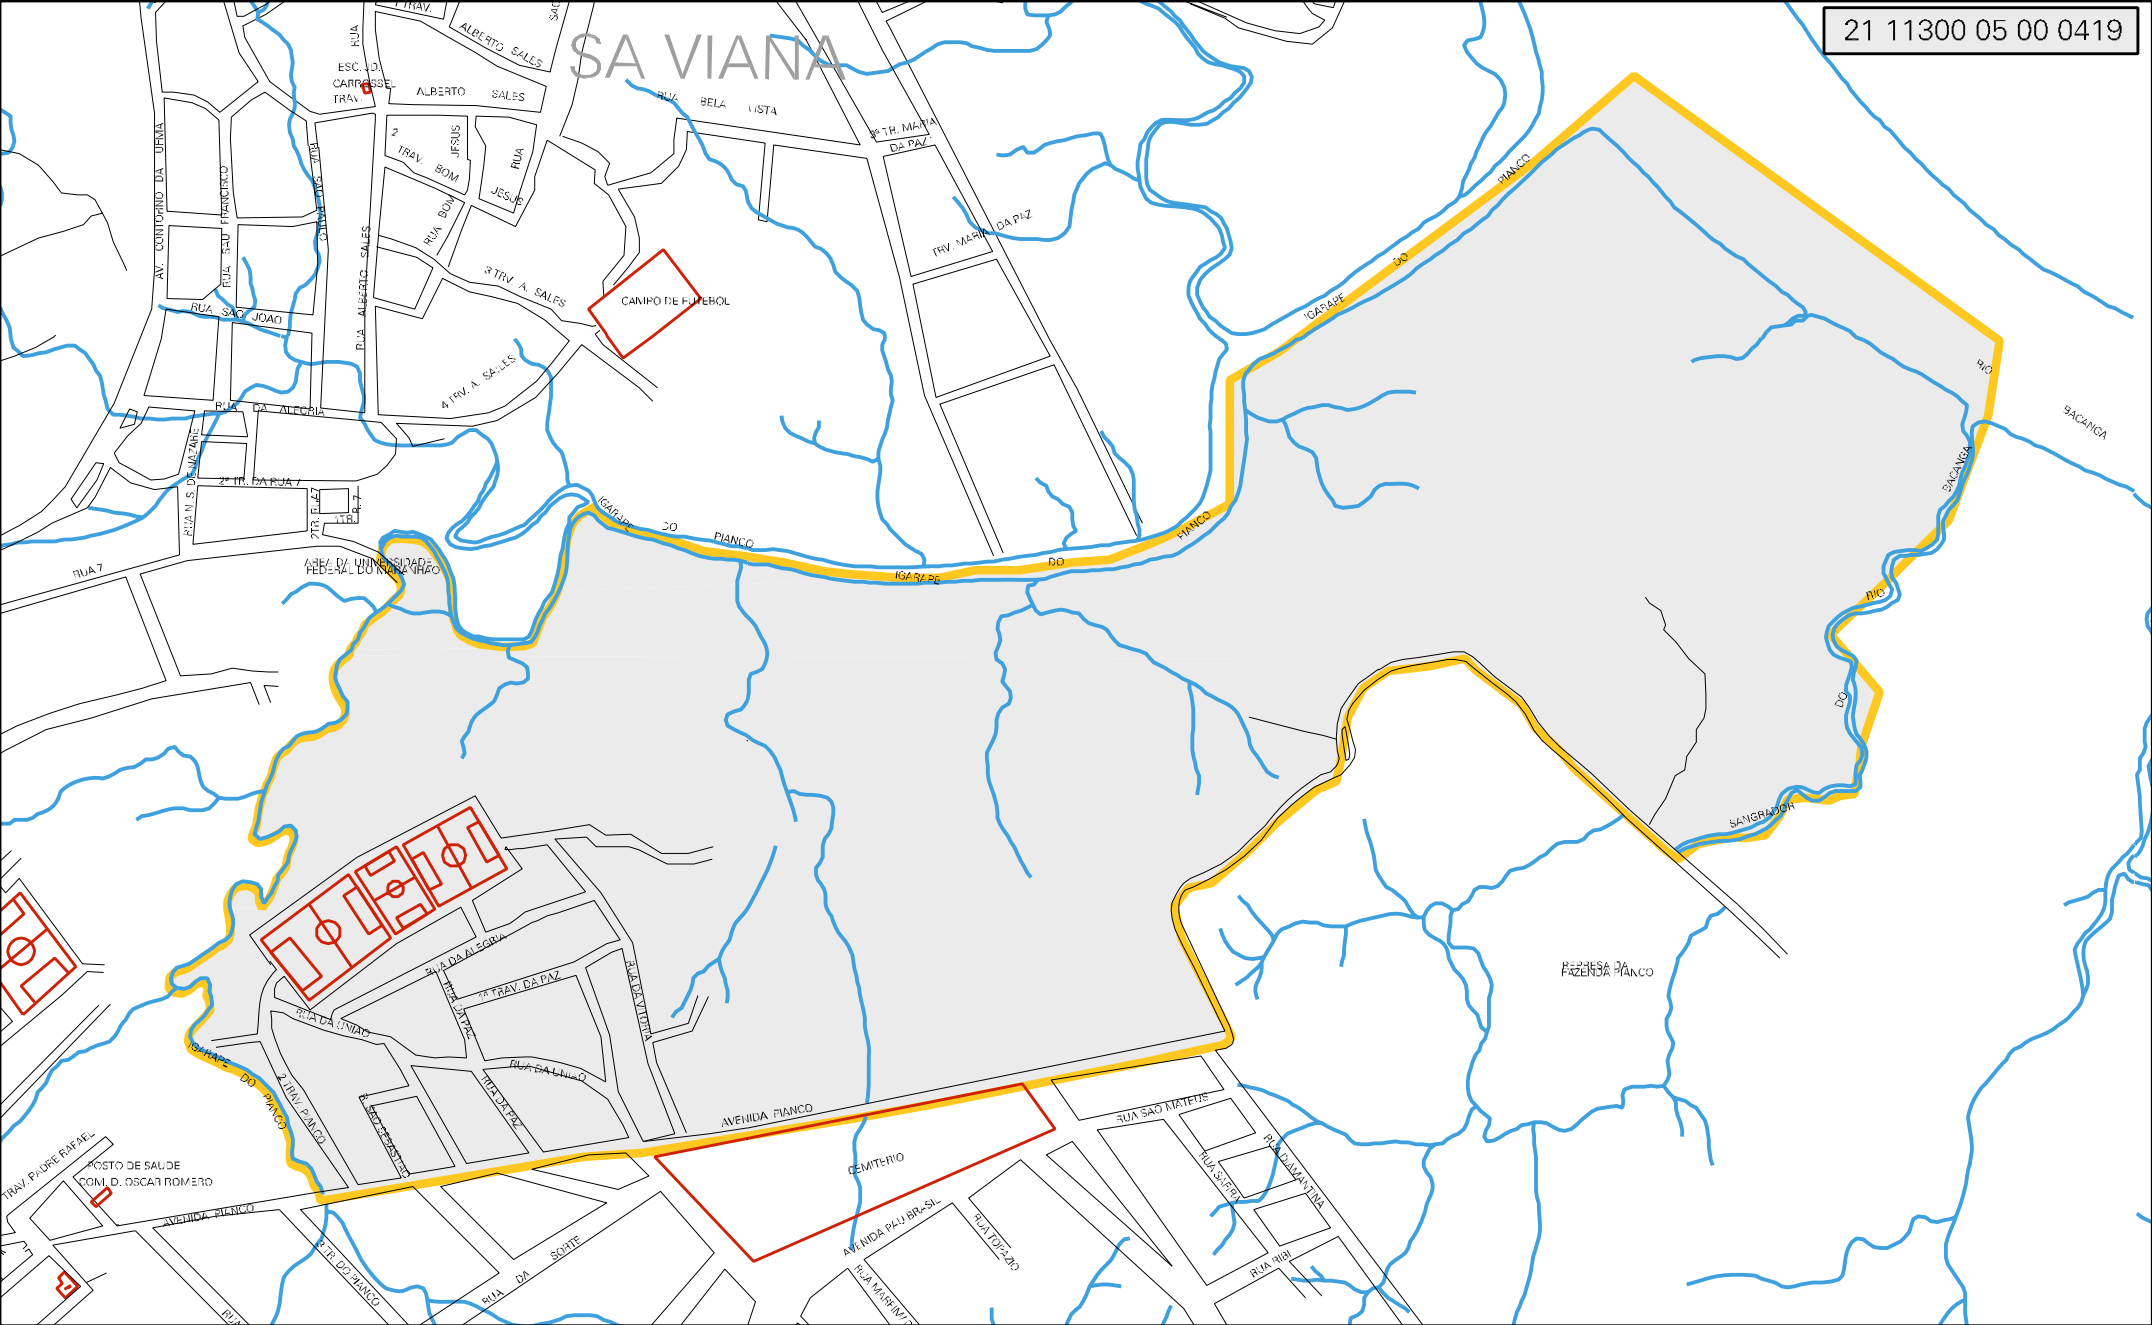

# SÃO VIANA

MUNICIPIO: 11300 - SÃO LUÍS  
 DISTRITO: 05 - SÃO LUÍS  
 SUBDISTRITO: 00  
 SETOR: 0419 SITUAÇÃO: 20

ESTADO DO MARANHÃO  
 MAPA DE SETOR URBANO - MSU  
 ESCALA: 1 : 6305