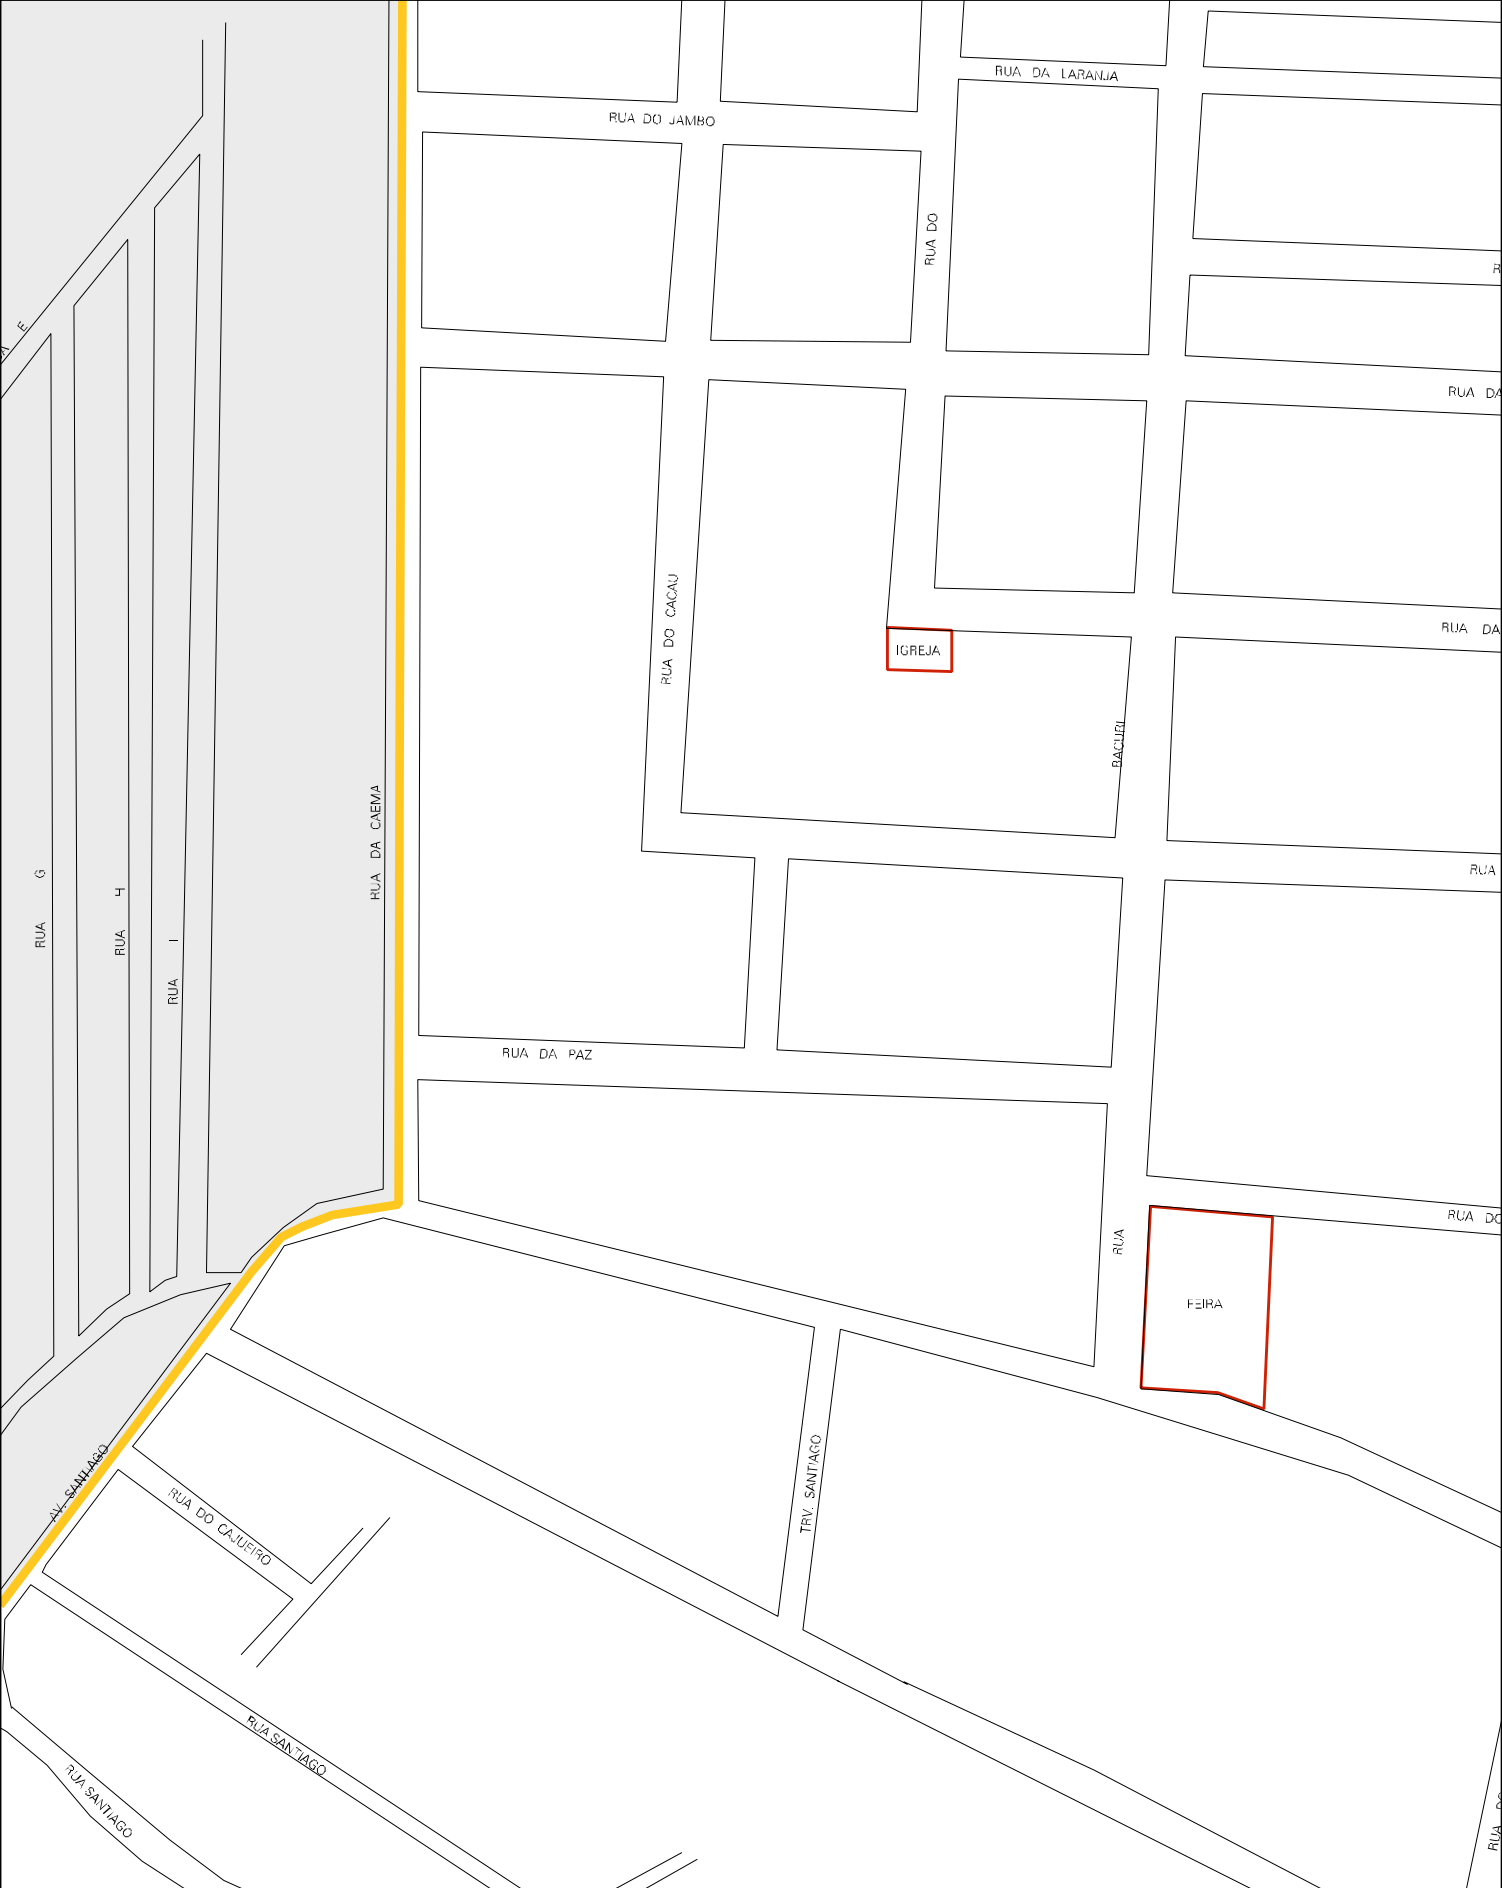

RUA DO MAMAO

CACAU

BACURI

RUA

GENIP:PEIRO

VILA VITORIA

RUA

RUA DO ABACATEIRO

RUA 01

AV. D

RUA 02

RUA 03

SANTA BARBARA

ESTADO DO MARANHÃO
MAPA DE SETOR URBANO - MSU
ESCALA: 1 : 5300