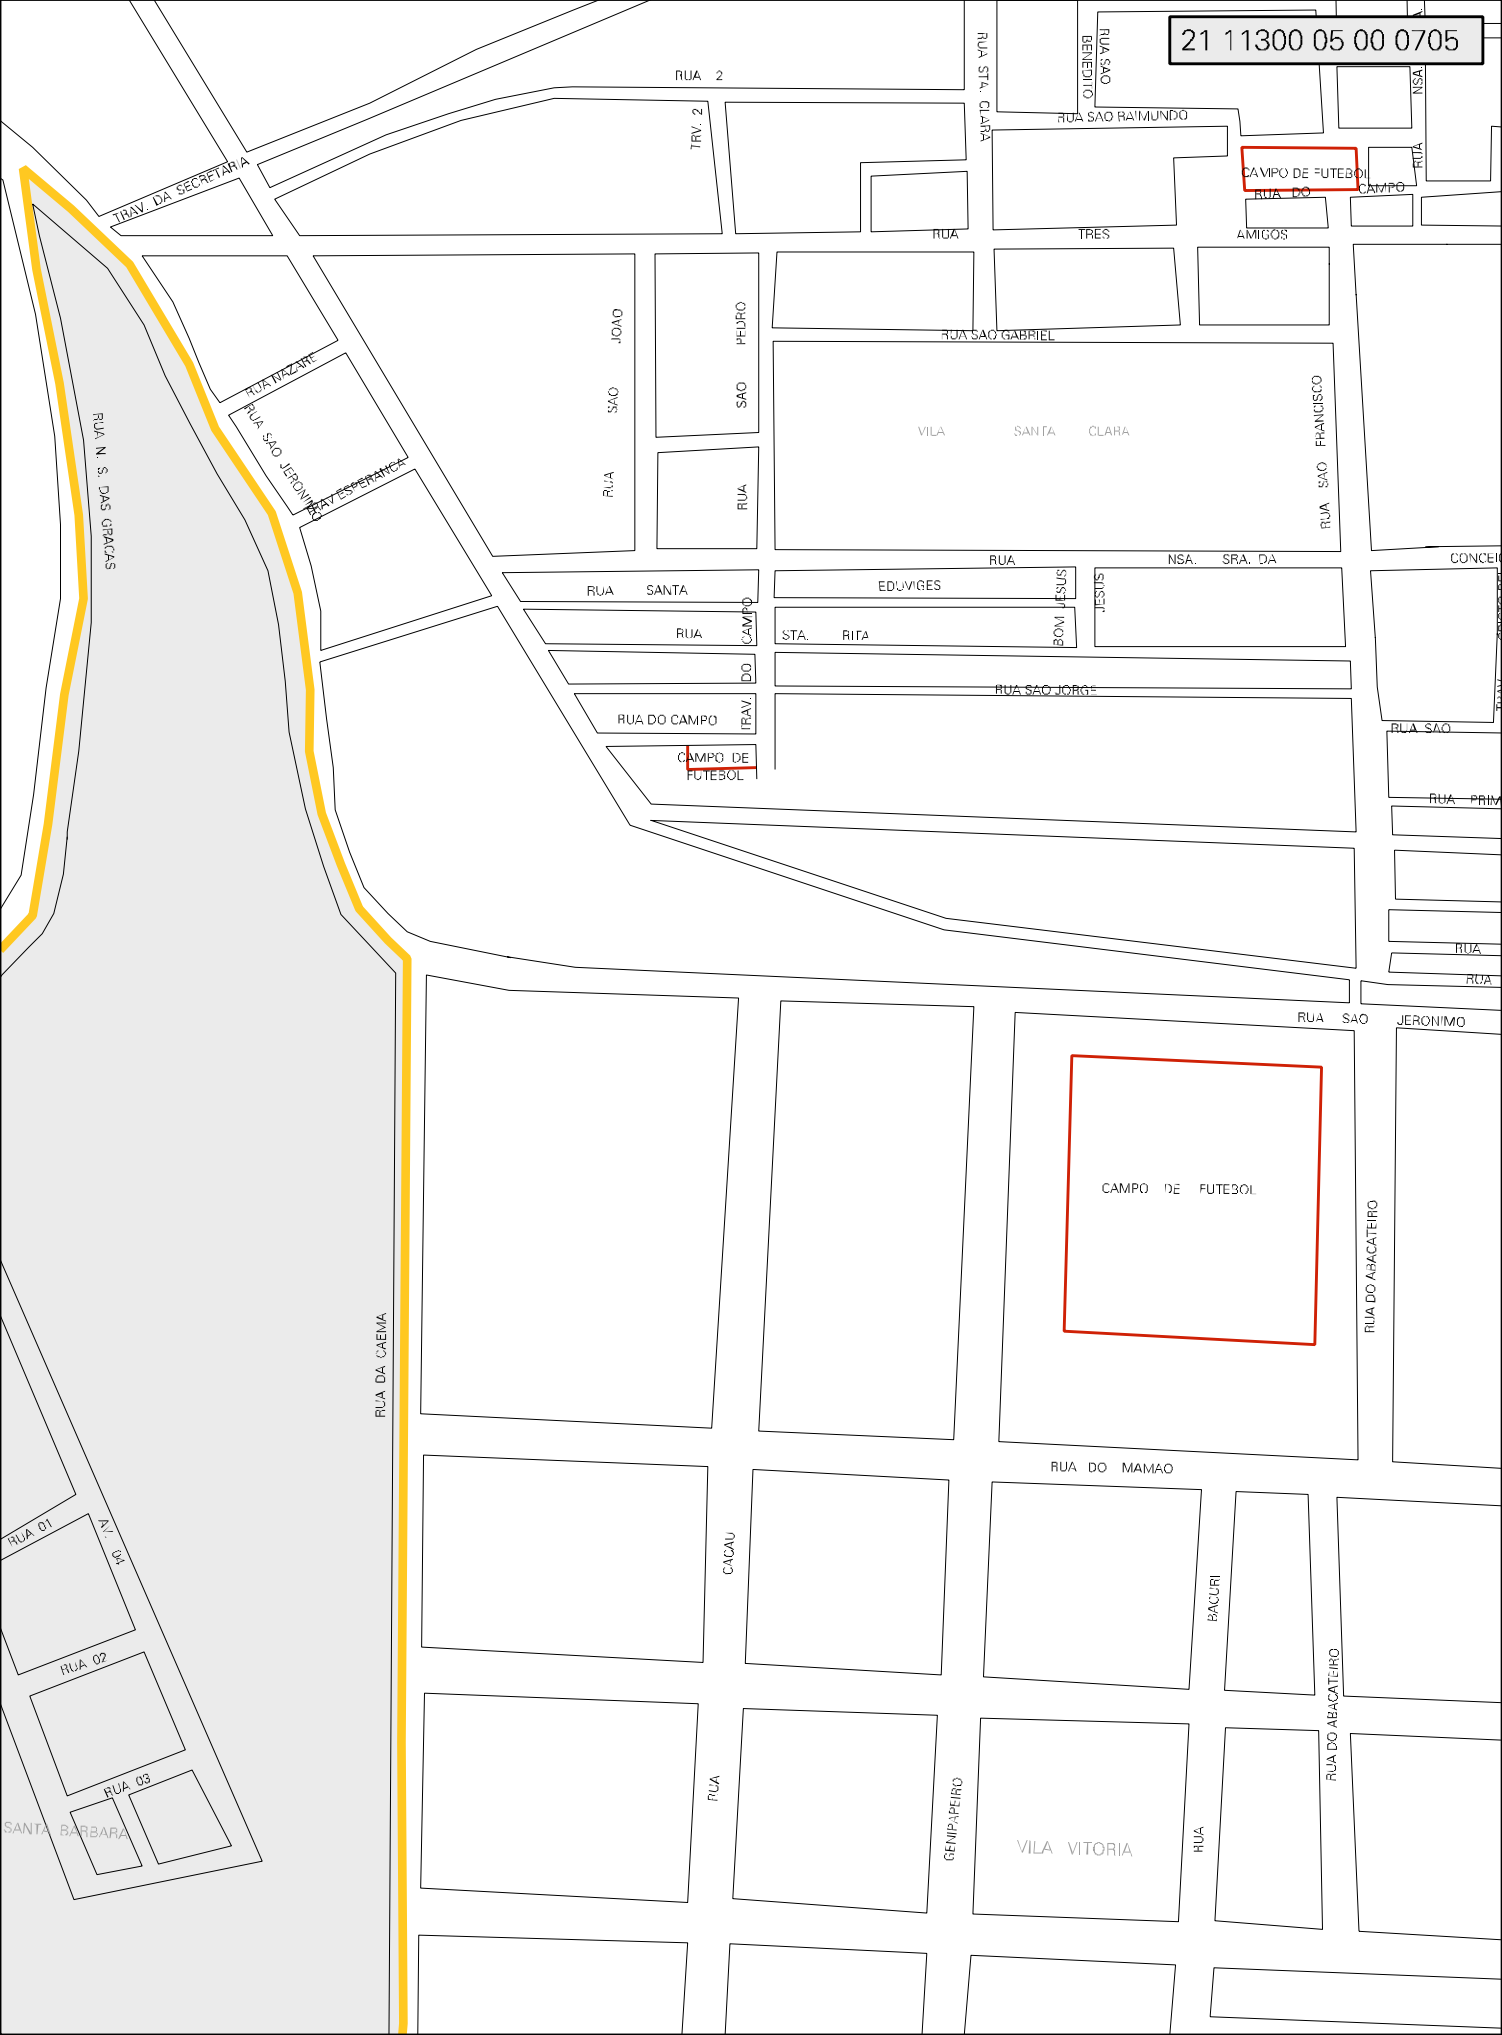

21 11300 05 00 0705

CAMPO DE FUTEBOL

CAMPO DE FUTEBOL

RUA 2

TRV. 2

TRAV. DA SECRETARIA

RUA STA. CLARA

RUA SAO BENEITO

RUA SAO RAIMUNDO

TRES

AMIGOS

RUA SAO GABRIEL

VILA SANTA CLARA

RUA SAO FRANCISCO

RUA

NSA. SRA. DA

CONCEI

RUA SANTA

EDUVIGES

BOM JESUS

RUA CAMPO DO

STA. RITA

RUA SAO JORGE

RUA DO CAMPO

CAMPO DE FUTEBOL

RUA SAO

RUA PRIM

RUA

RUA

RUA SAO JERONIMO

RUA DO ABACATEIRO

RUA DA CAEMA

RUA DO MAMAO

CACAU

BACURI

RUA

GENIP:PEIRO

VILA VITORIA

RUA

RUA DO ABACATEIRO

RUA 01

AV. D

RUA 02

RUA 03

SANTA BARBARA