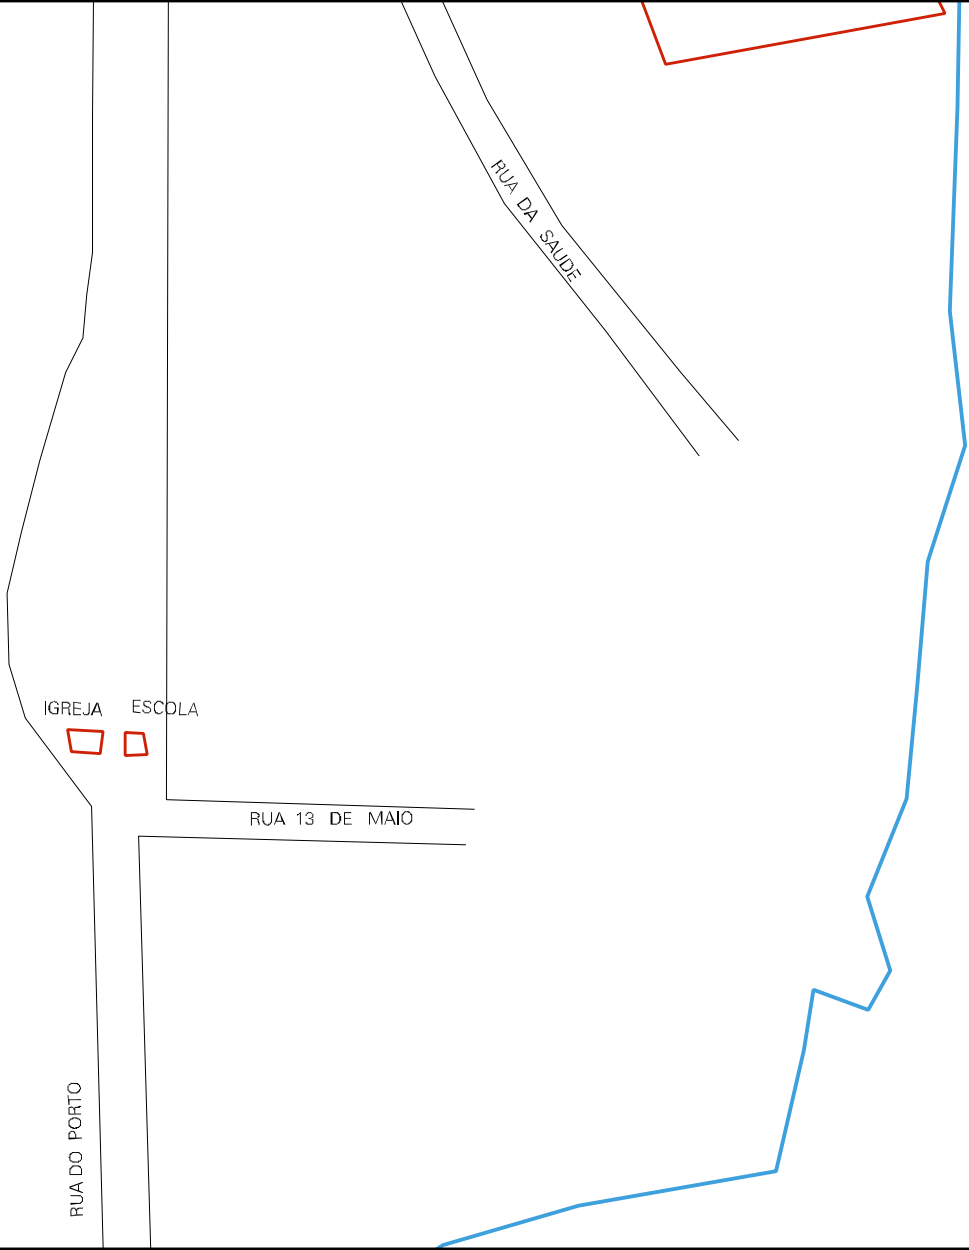

RUA PRINCIPAL

RUA A

RUA B

RUA MENINO JESUS

AL SANTIAGO

RUA DO CAJUEIRO

TRV. SANTIAGO

RUA SANTIAGO

RUA

FEIRA

RUA DO BRASIL

3 TRAV DO ARAME

RUA BRASIL

RUA DAS CAJAZEIRAS

AV. SANTIAGO

RUA DO CAUVARIO

RUA JERUSALEM

TR. BRASIL

RUA DA PADREIRA

ESTADO DO MARANHÃO
MAPA DE SETOR URBANO - MSU
ESCALA: 1 : 3919