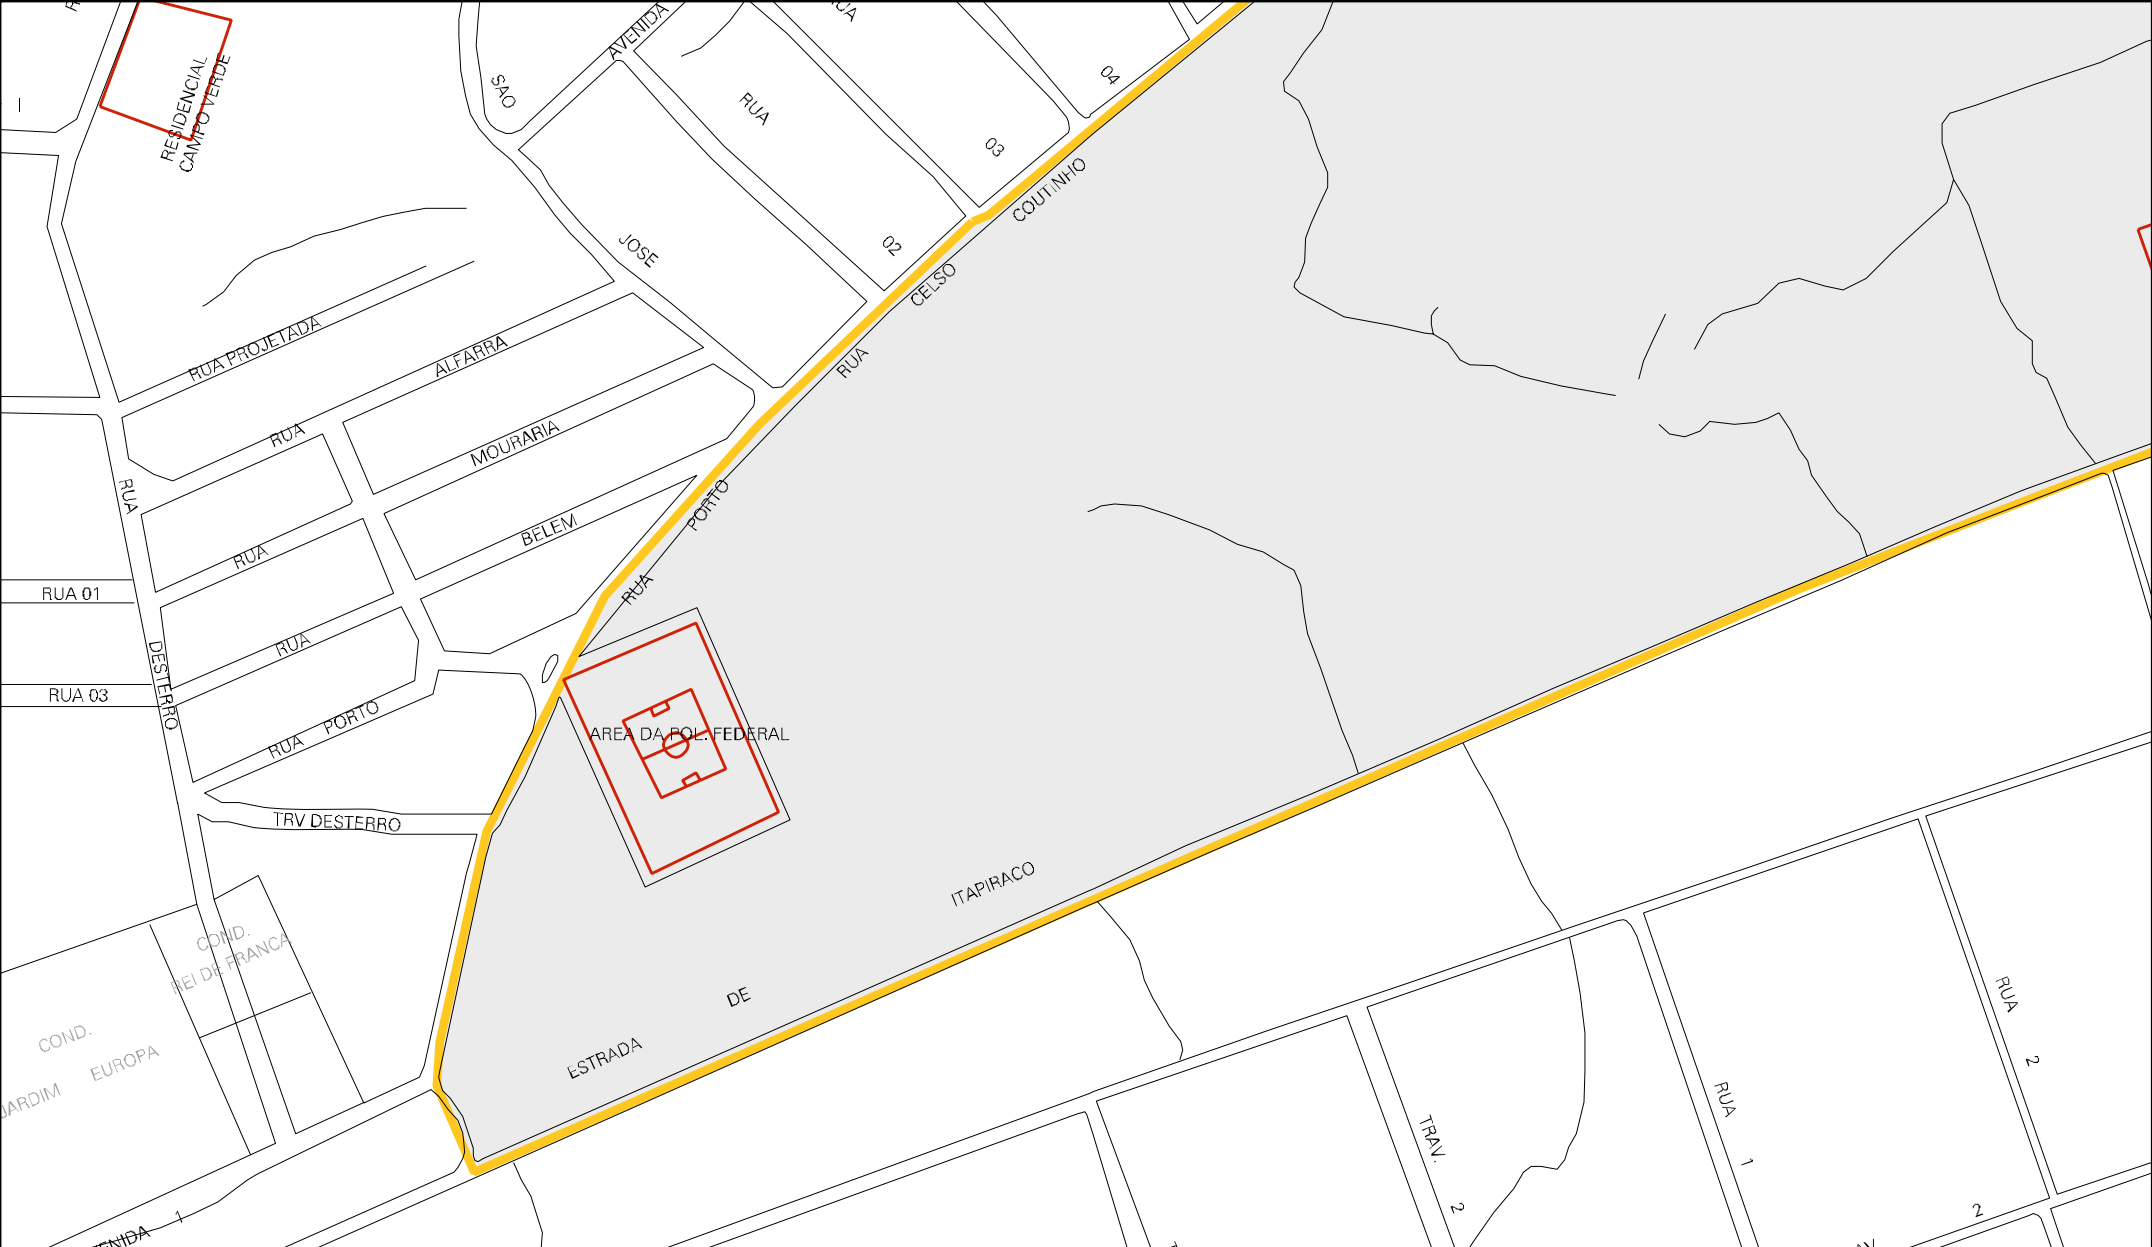

CENSO AGROPECUARIO 2006
CONTAGEM DA POPULAÇÃO 2007

MUNICIPIO: 11300 - SÃO LUÍS
DISTRITO: 05 - SÃO LUÍS
SUBDISTRITO: 00
SETOR: 0884 SITUACAO: 10