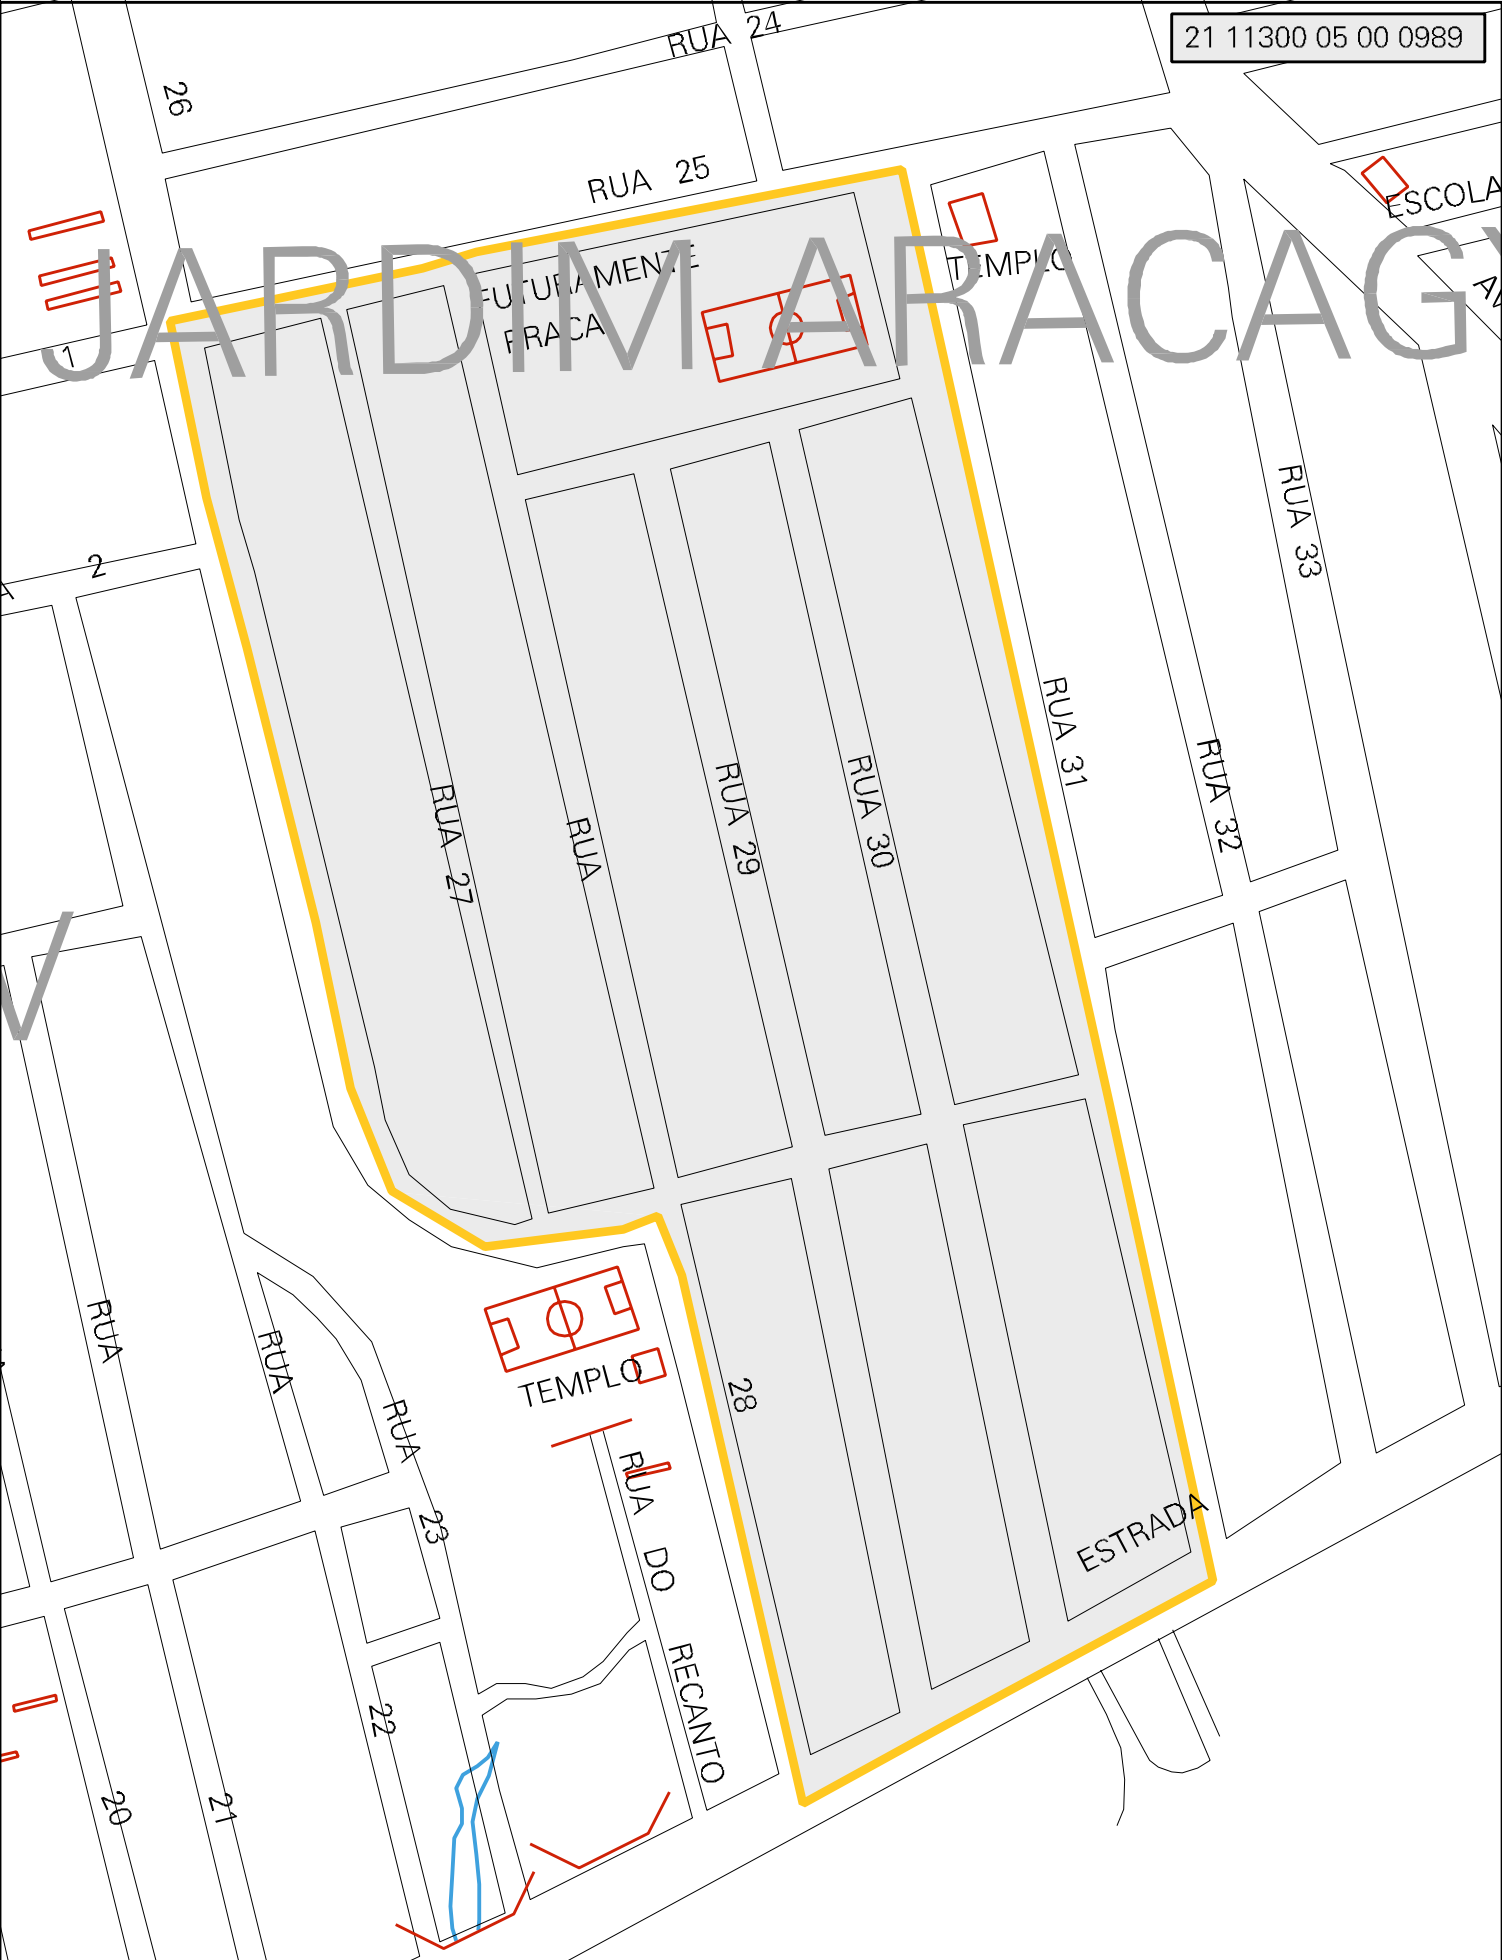

JARDIM ARACAGY

MUNICIPIO: 11300 - SÃO LUÍS
 DISTRITO: 05 - SÃO LUÍS
 SUBDISTRITO: 00
 SETOR: 0989 SITUACAO: 40

ESTADO DO MARANHÃO
 MAPA DE SETOR URBANO - MSU
 ESCALA: 1 : 2202