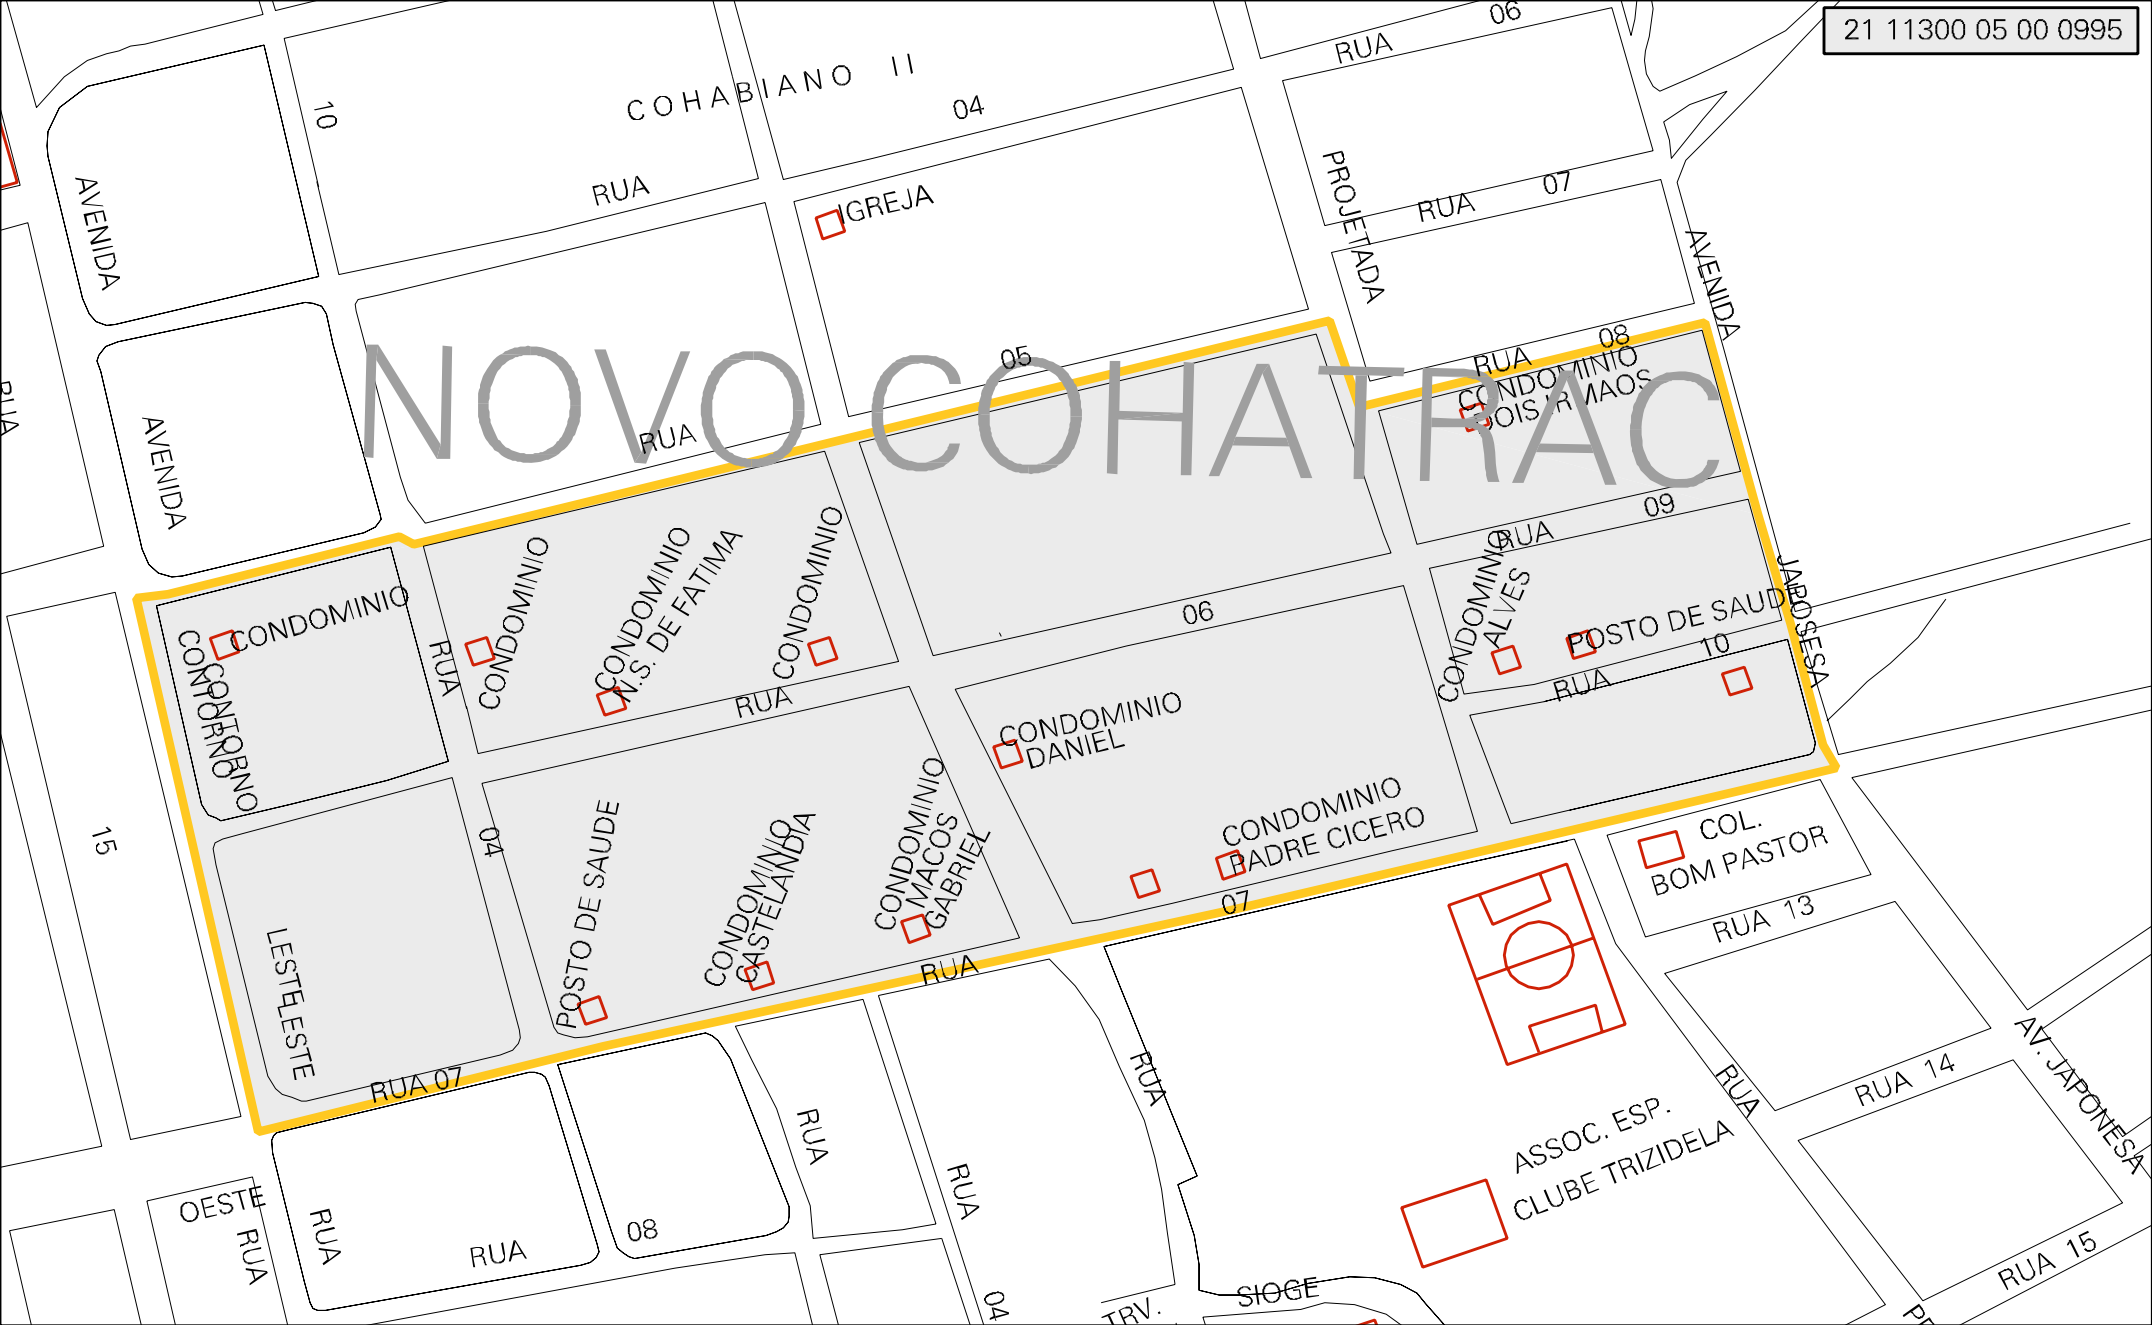

NOVO COHATRAC

MUNICIPIO: 11300 - SÃO LUÍS
 DISTRITO: 05 - SÃO LUÍS
 SUBDISTRITO: 00
 SETOR: 0995 SITUACAO: 40

ESTADO DO MARANHÃO
 MAPA DE SETOR URBANO - MSU
 ESCALA: 1 : 2440