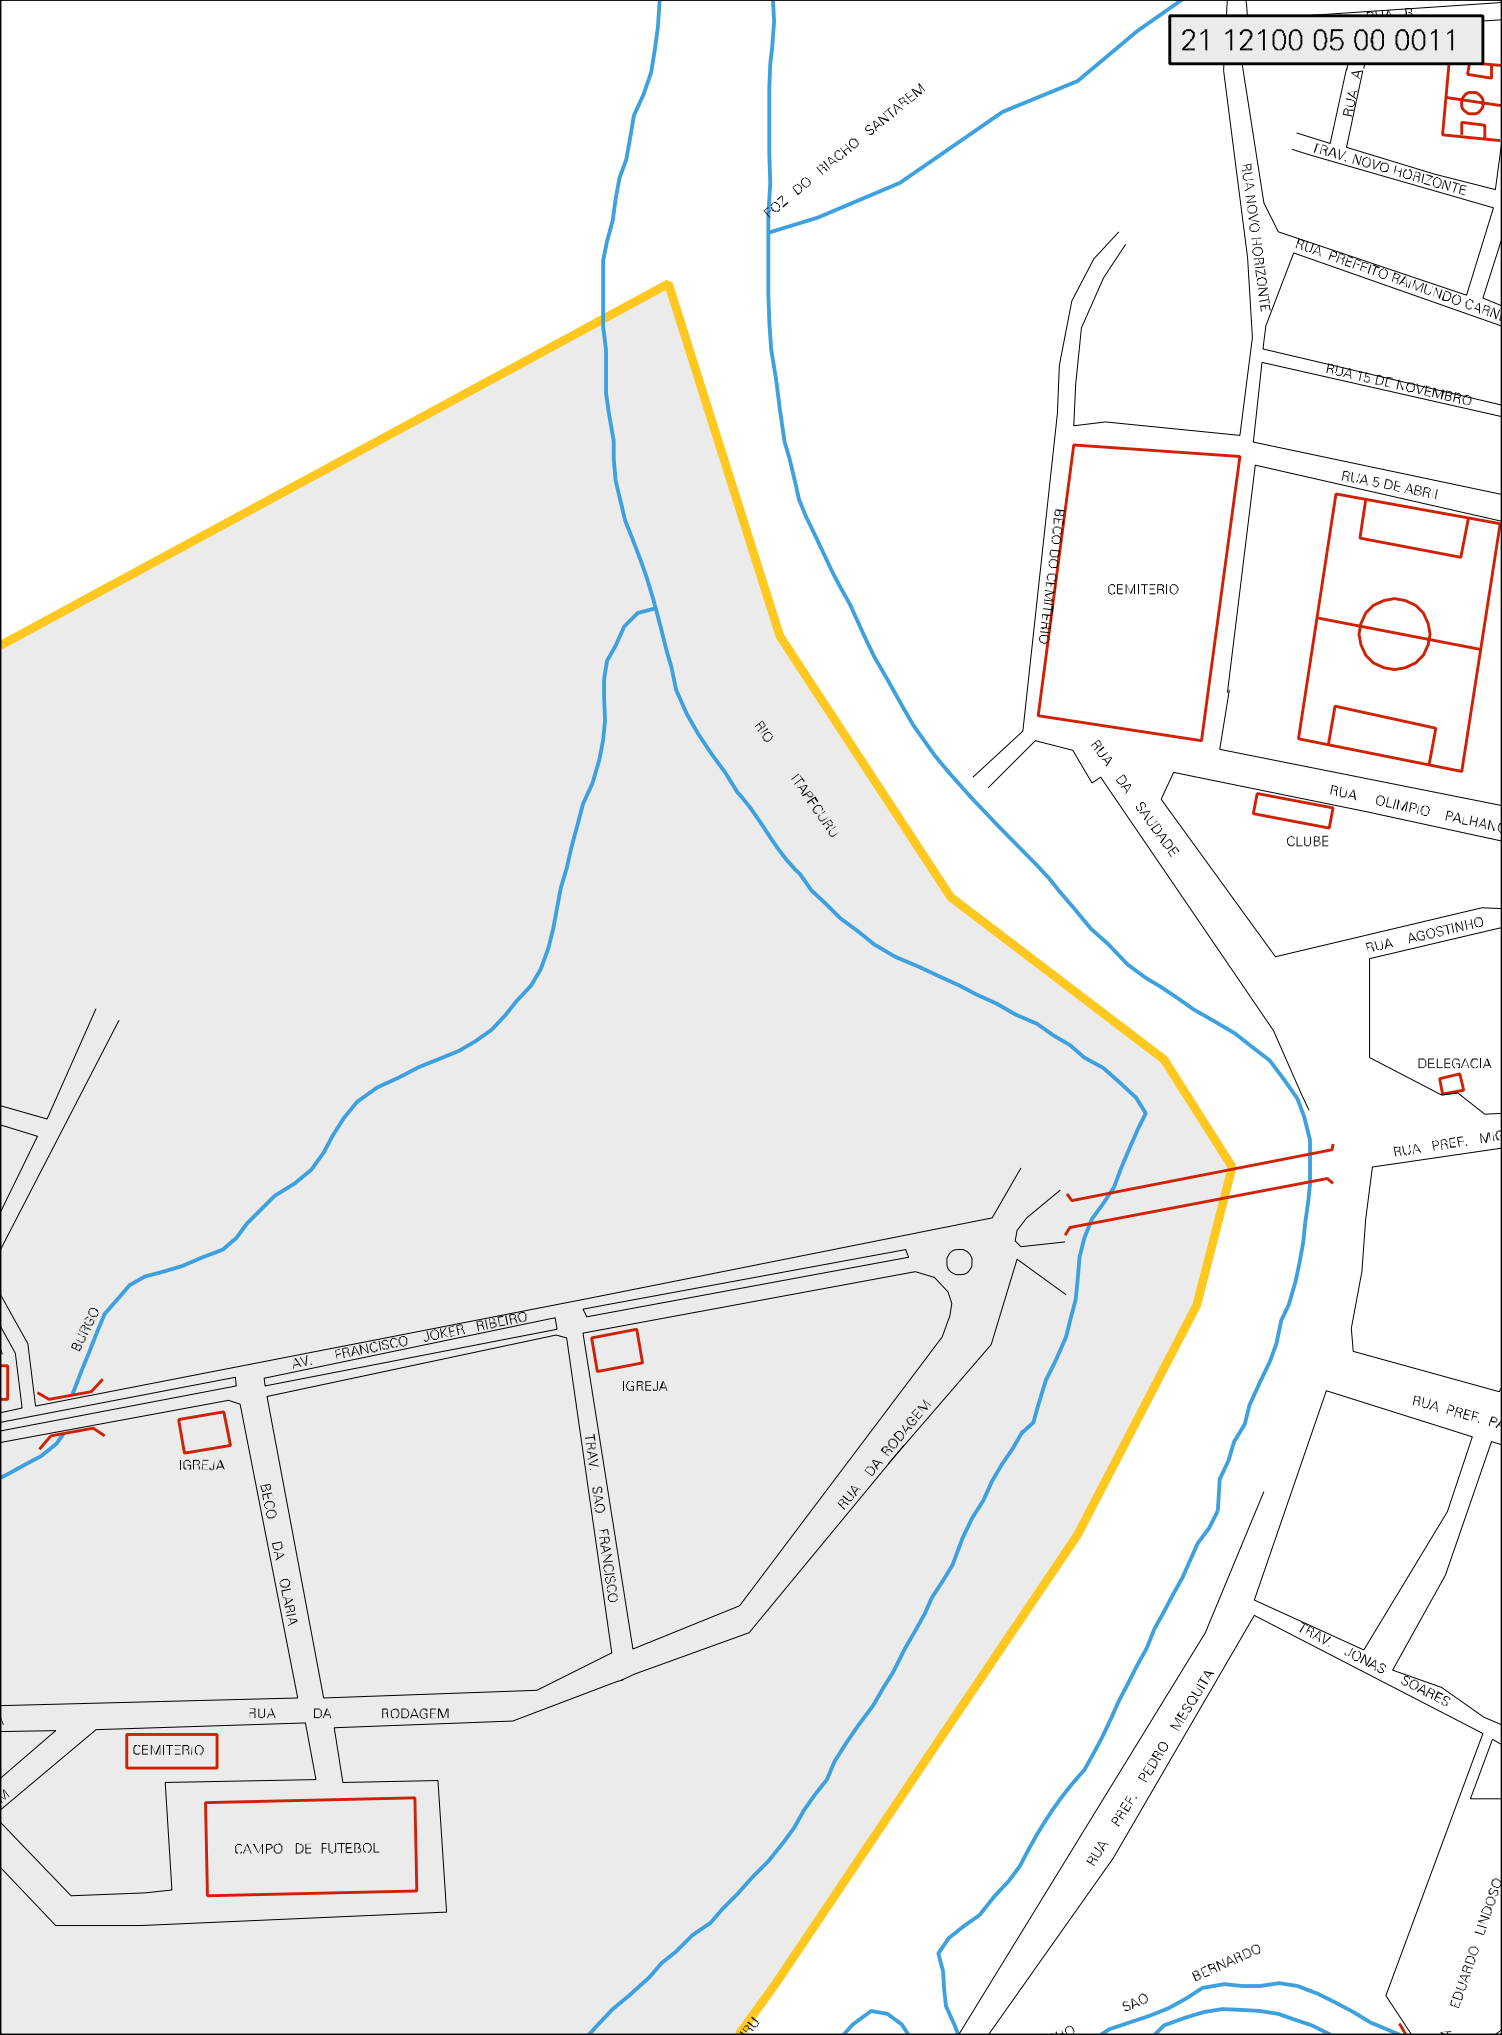

KM 264

RUA 7 CRISTOS

GROTA DO MANOEL

CASA DE FARINHA

EST. P. LIMPEZA

RUA DO ALTO

BECO DO JOCA

BECO DO CAMIRO

RUA DA CAEMA

RUA DA CAEMA

IGREJA

RICLETON

CACHINA

HOSPITAL

ESCOLA

ESCOLA

ESCOLA

MERCADO

AV. JORNALISTA ALMIR SANTOS

AV. MANOEL BURGOS

RUA DA CAEMA

RUA DA RODAGEM

BAIRRO SAO SEBASTIAO

BAIRRO ANJO DA GUARDA

ESTADO DO MARANHÃO
MAPA DE SETOR URBANO - MSU
ESCALA: 1 : 3643