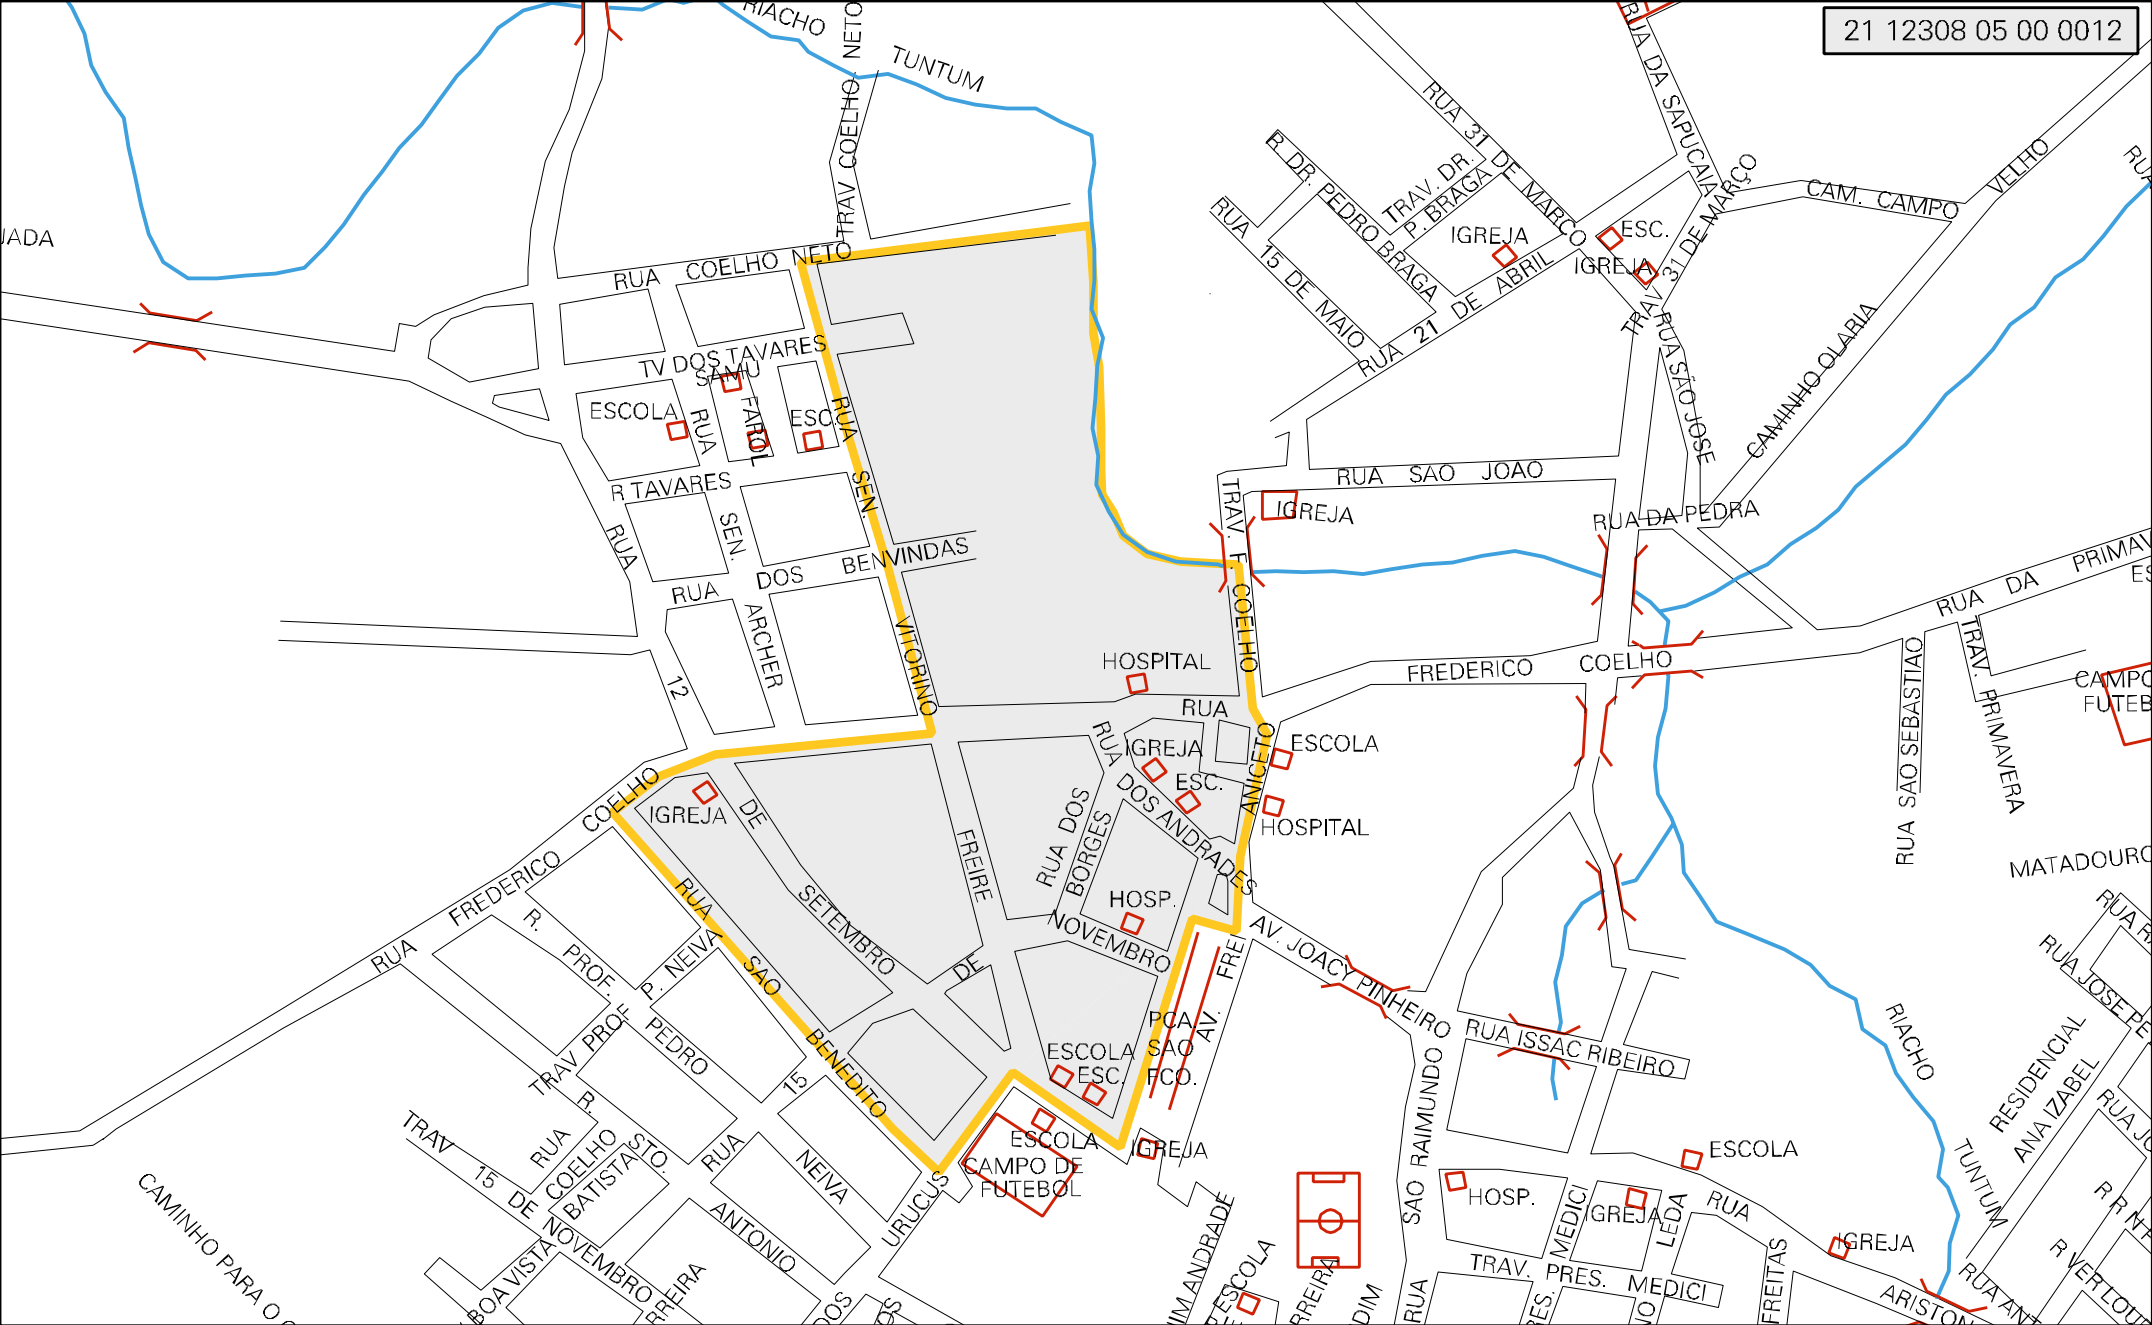

21 12308 05 00 0012

MUNICIPIO: 12308 - TUNTUM
 DISTRITO: 05 - TUNTUM
 SUBDISTRITO: 00
 SETOR: 0012 SITUACAO: 10

ESTADO DO MARANHÃO
 MAPA DE SETOR URBANO - MSU
 ESCALA: 1 : 2135