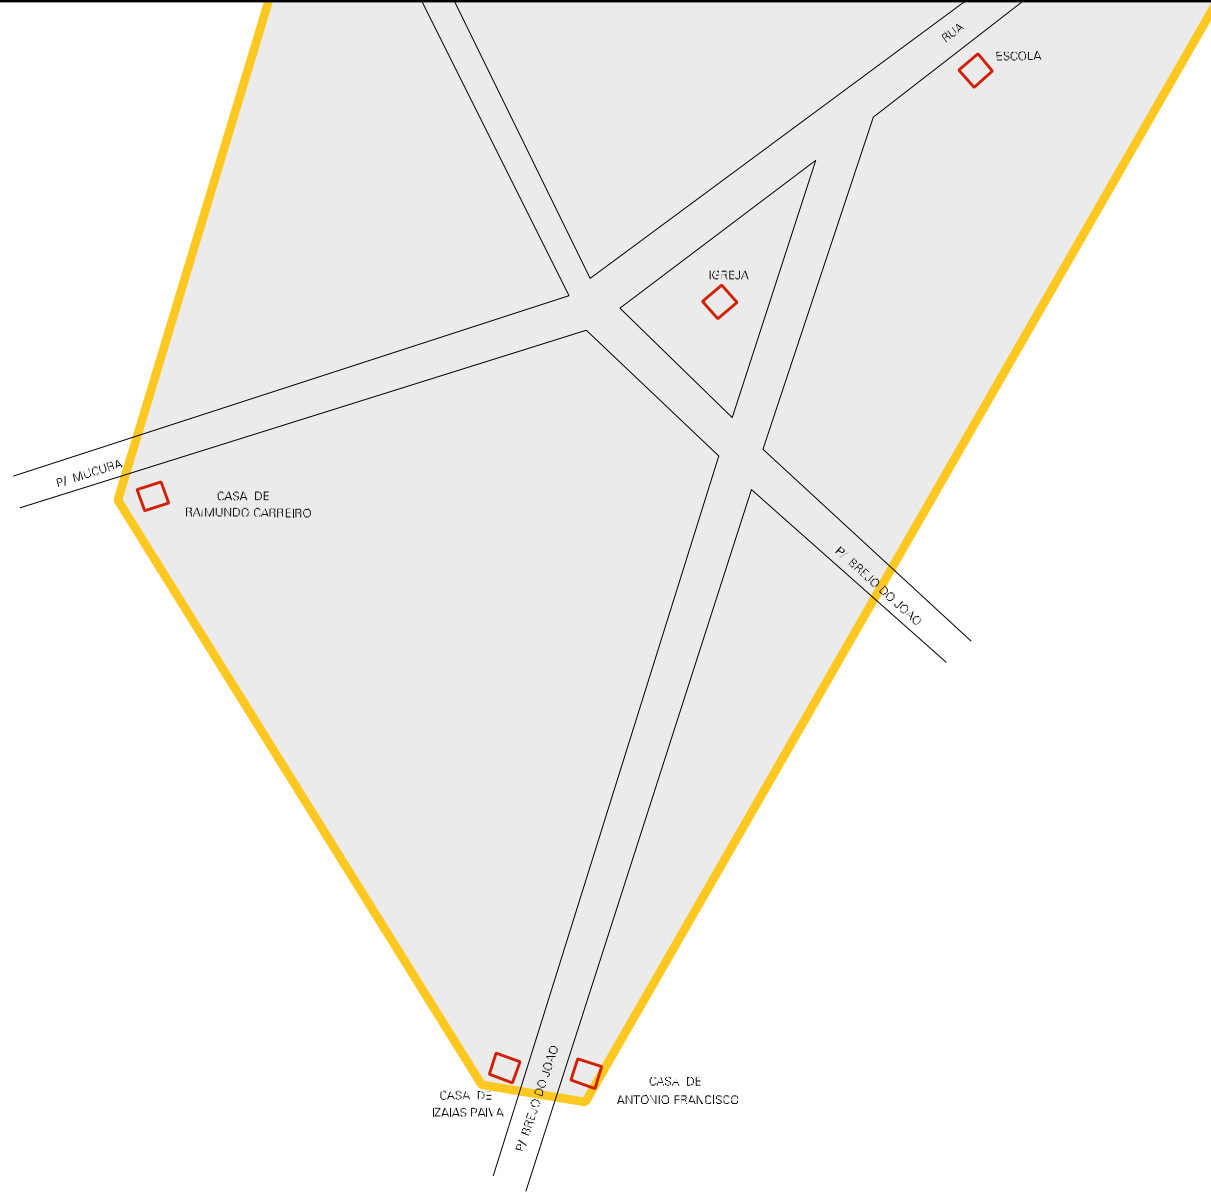

CASA DE
OSMAR ALVES

RUA
CANINDÉ

CASA DE
MESSIAS

RUA
PRINCIPAL

RUA

ESTADO DO MARANHÃO
MAPA DE SETOR URBANO - MSU
ESCALA: 1 : 4168