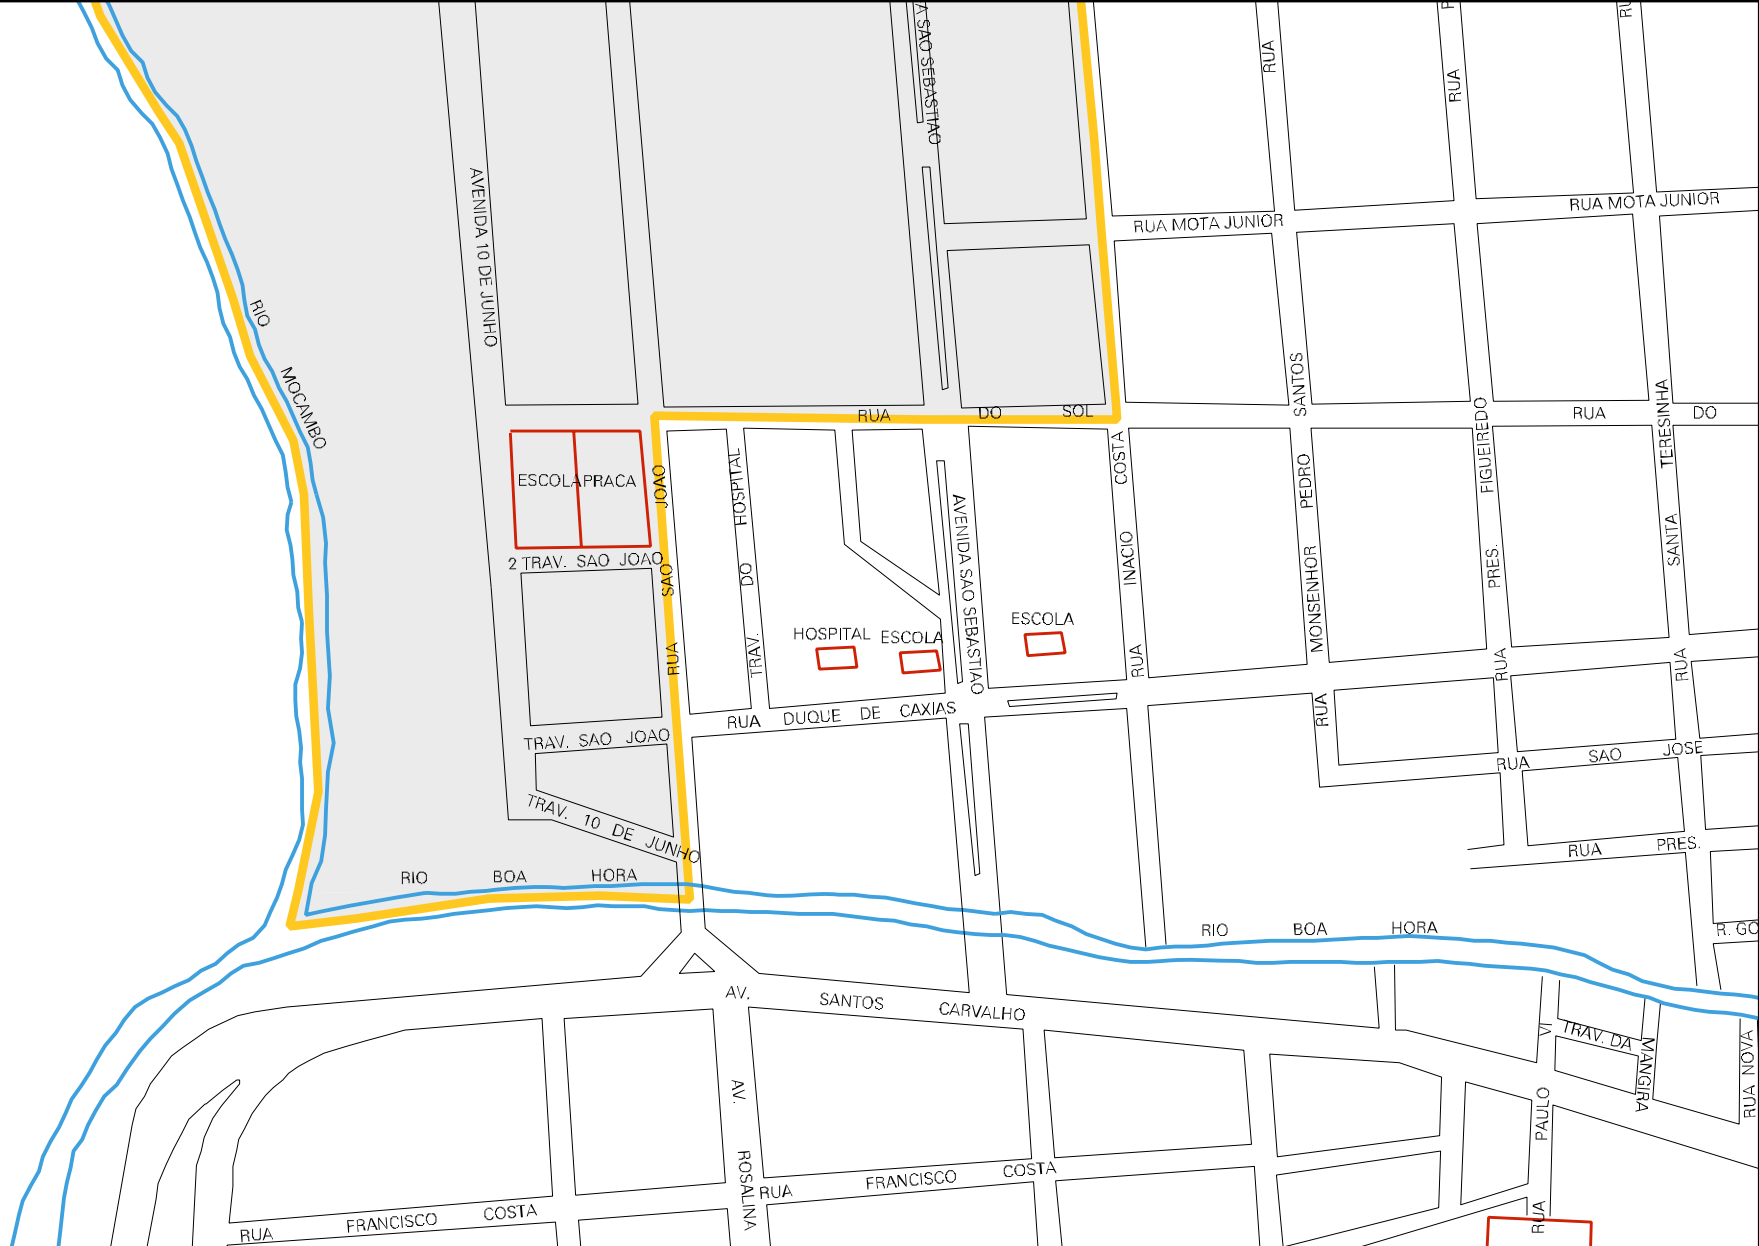

RUA SAO JOAO

RUA INACIO COSTA

TRAV. PADRE HENRI

TRAV. SIO. ANTONIO

RUA PADRE HENRI

RUA SANTO ANTONIO

RUA SANTA LUZIA

RUA PADRE HENRI

BECO DA USINA

AVENIDA

MUNICIPIO: 12605 - URBANO SANTOS
 DISTRITO: 05 - URBANO SANTOS
 SUBDISTRITO: 00
 SETOR: 0001 SITUAÇÃO: 10

ESTADO DO MARANHÃO
 MAPA DE SETOR URBANO - MSU
 ESCALA: 1 : 4191