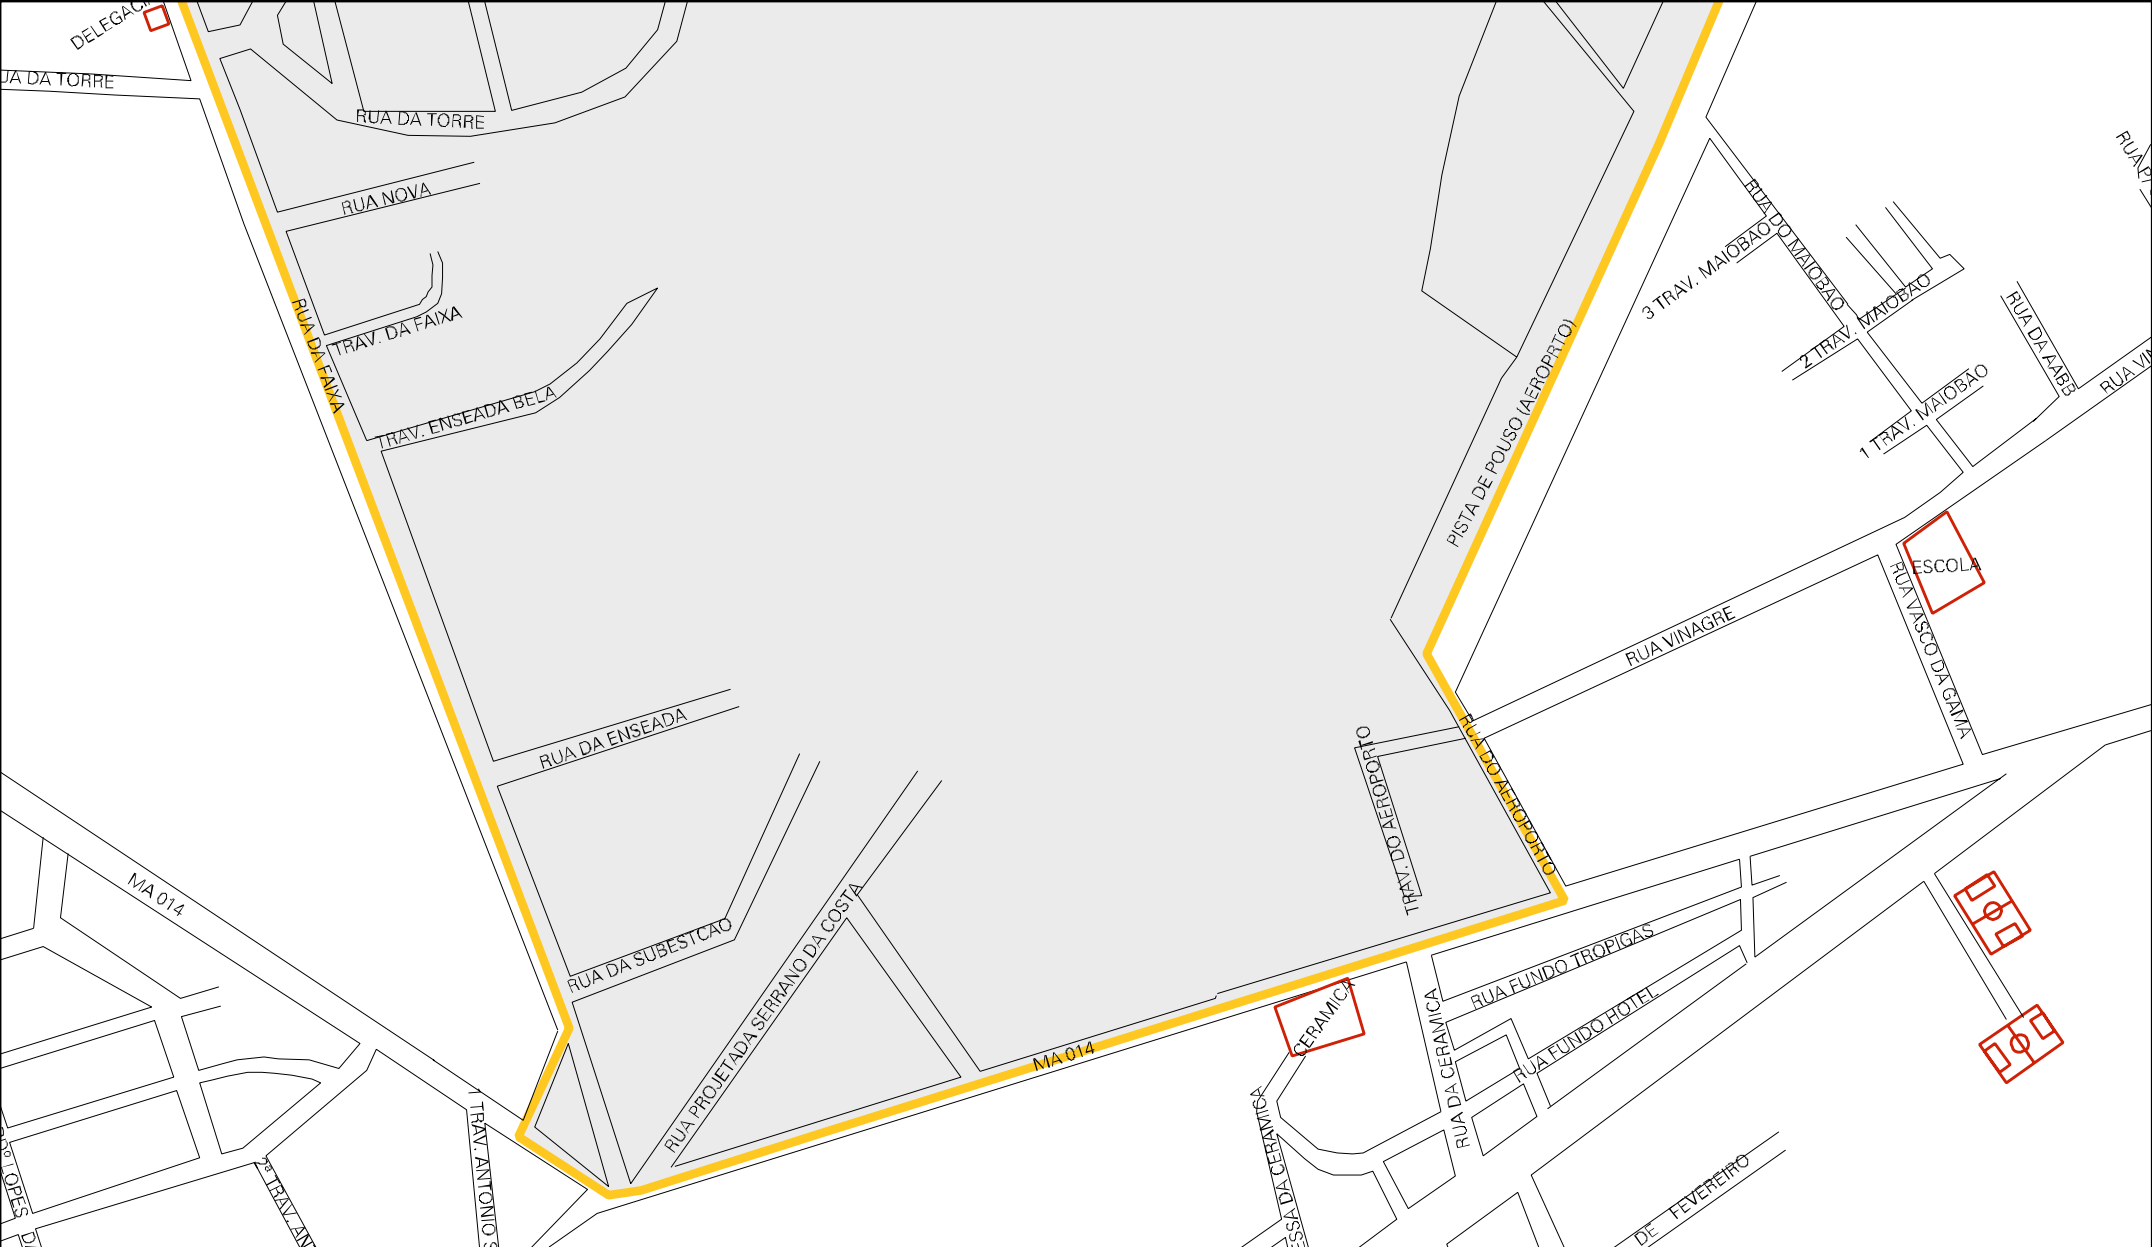

POCAO DO SENADO

DIAMANTE
DO OURO

RUA DA PICARREIRA

RUA PROJETADA

RUA DA PICARREIRA

ESTRADA PARA GALEGA

RUA DO SOL

RUA BOM JESU

RUA BOM JESU

RUA DA CAIXA D'AGUA

RUA 1 DE MAIO

RUA 2 DE MAIO

RUA 3 DE MAIO

CAMINHO DO BINUCA

RUA DO AEROPORTO

CECEN
 CENSO AGROPECUARIO 2006
 CONTAGEM DA POPULACAO 2007

MUNICIPIO: 12803 - VIANA
 DISTRITO: 05 - VIANA
 SUBDISTRITO: 00
 SETOR: 0011 SITUACAO: 10

ESTADO DO MARANHAO
 MAPA DE SETOR URBANO - MSU
 ESCALA: 1 : 3846