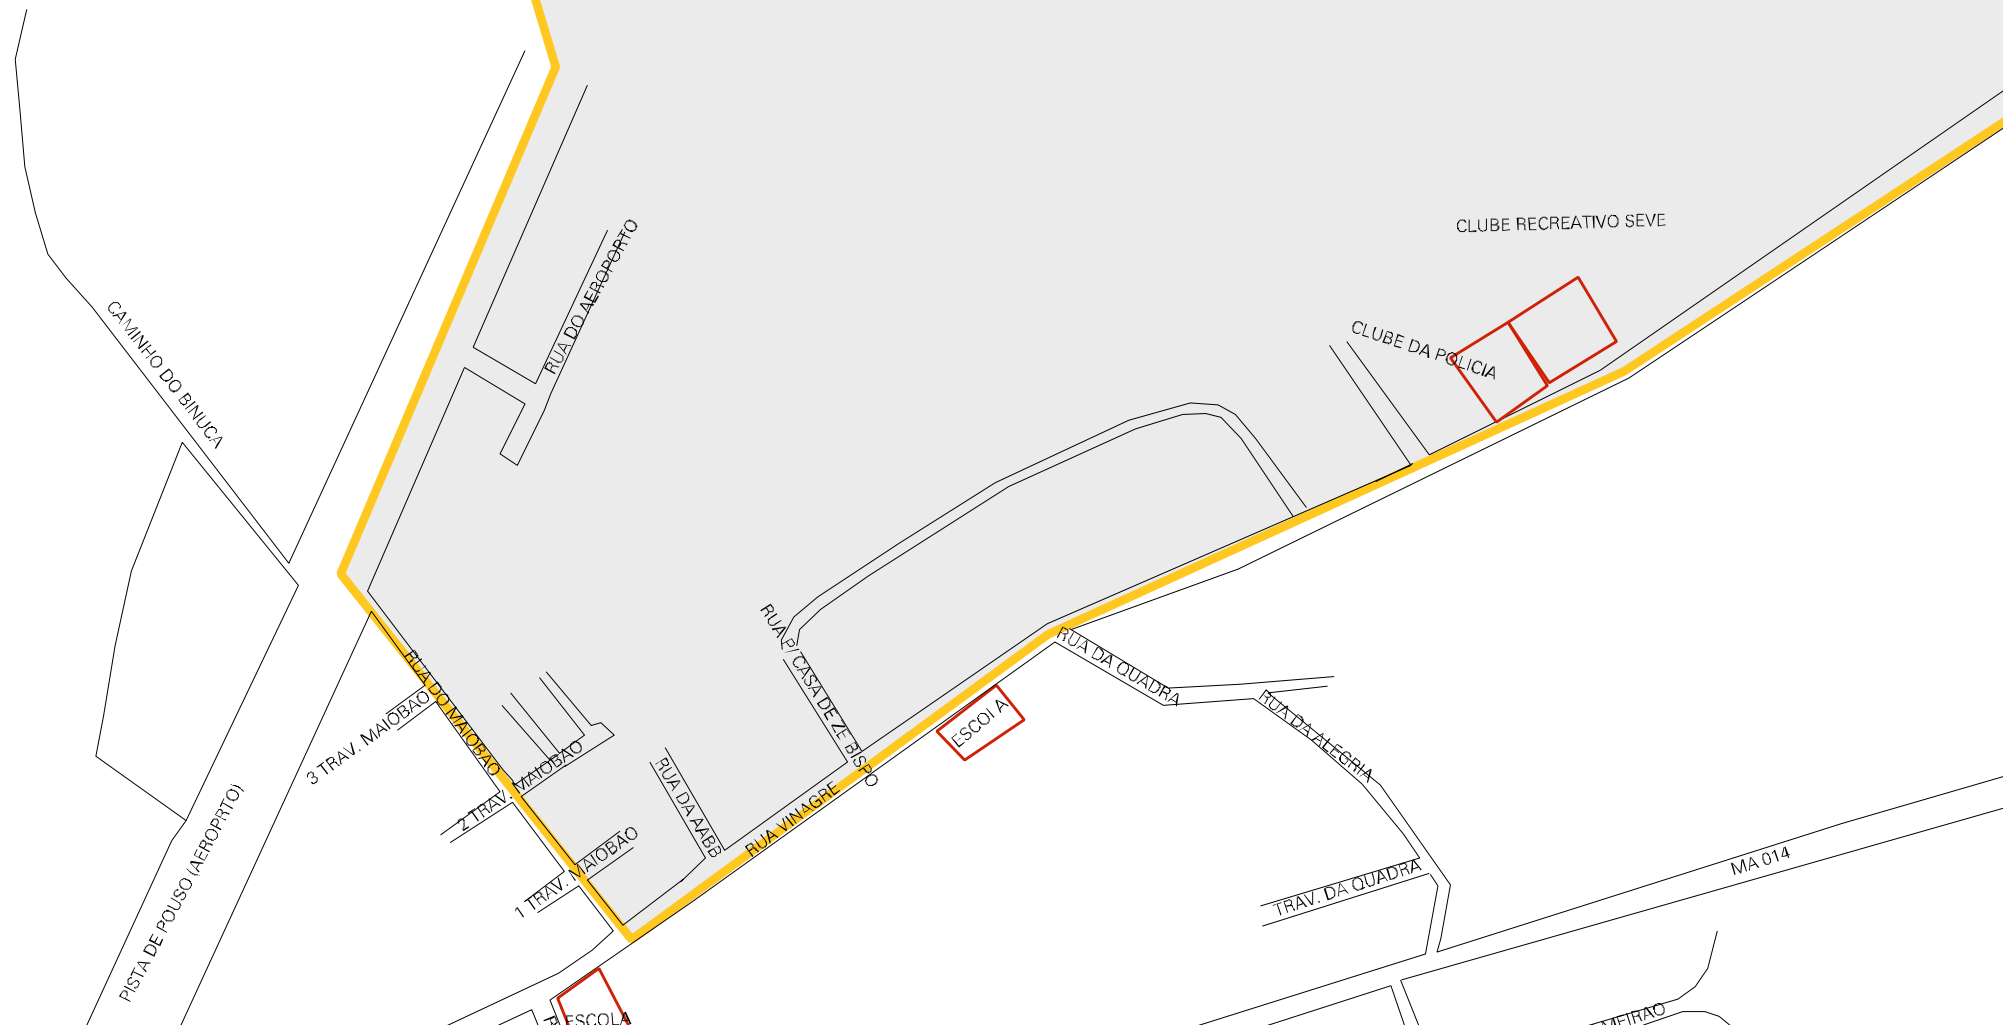

POCAO DO SENADO

IGARAPE DO SENADO

CENSO AGROPECUARIO 2006  
CONTAGEM DA POPULAÇÃO 2007

MUNICIPIO: 12803 - VIANA  
DISTRITO: 05 - VIANA  
SUBDISTRITO: 00  
SETOR: 0012 SITUACAO: 10

MA 014

MA 014

ESTADO DO MARANHÃO  
MAPA DE SETOR URBANO - MSU  
ESCALA: 1 : 4018