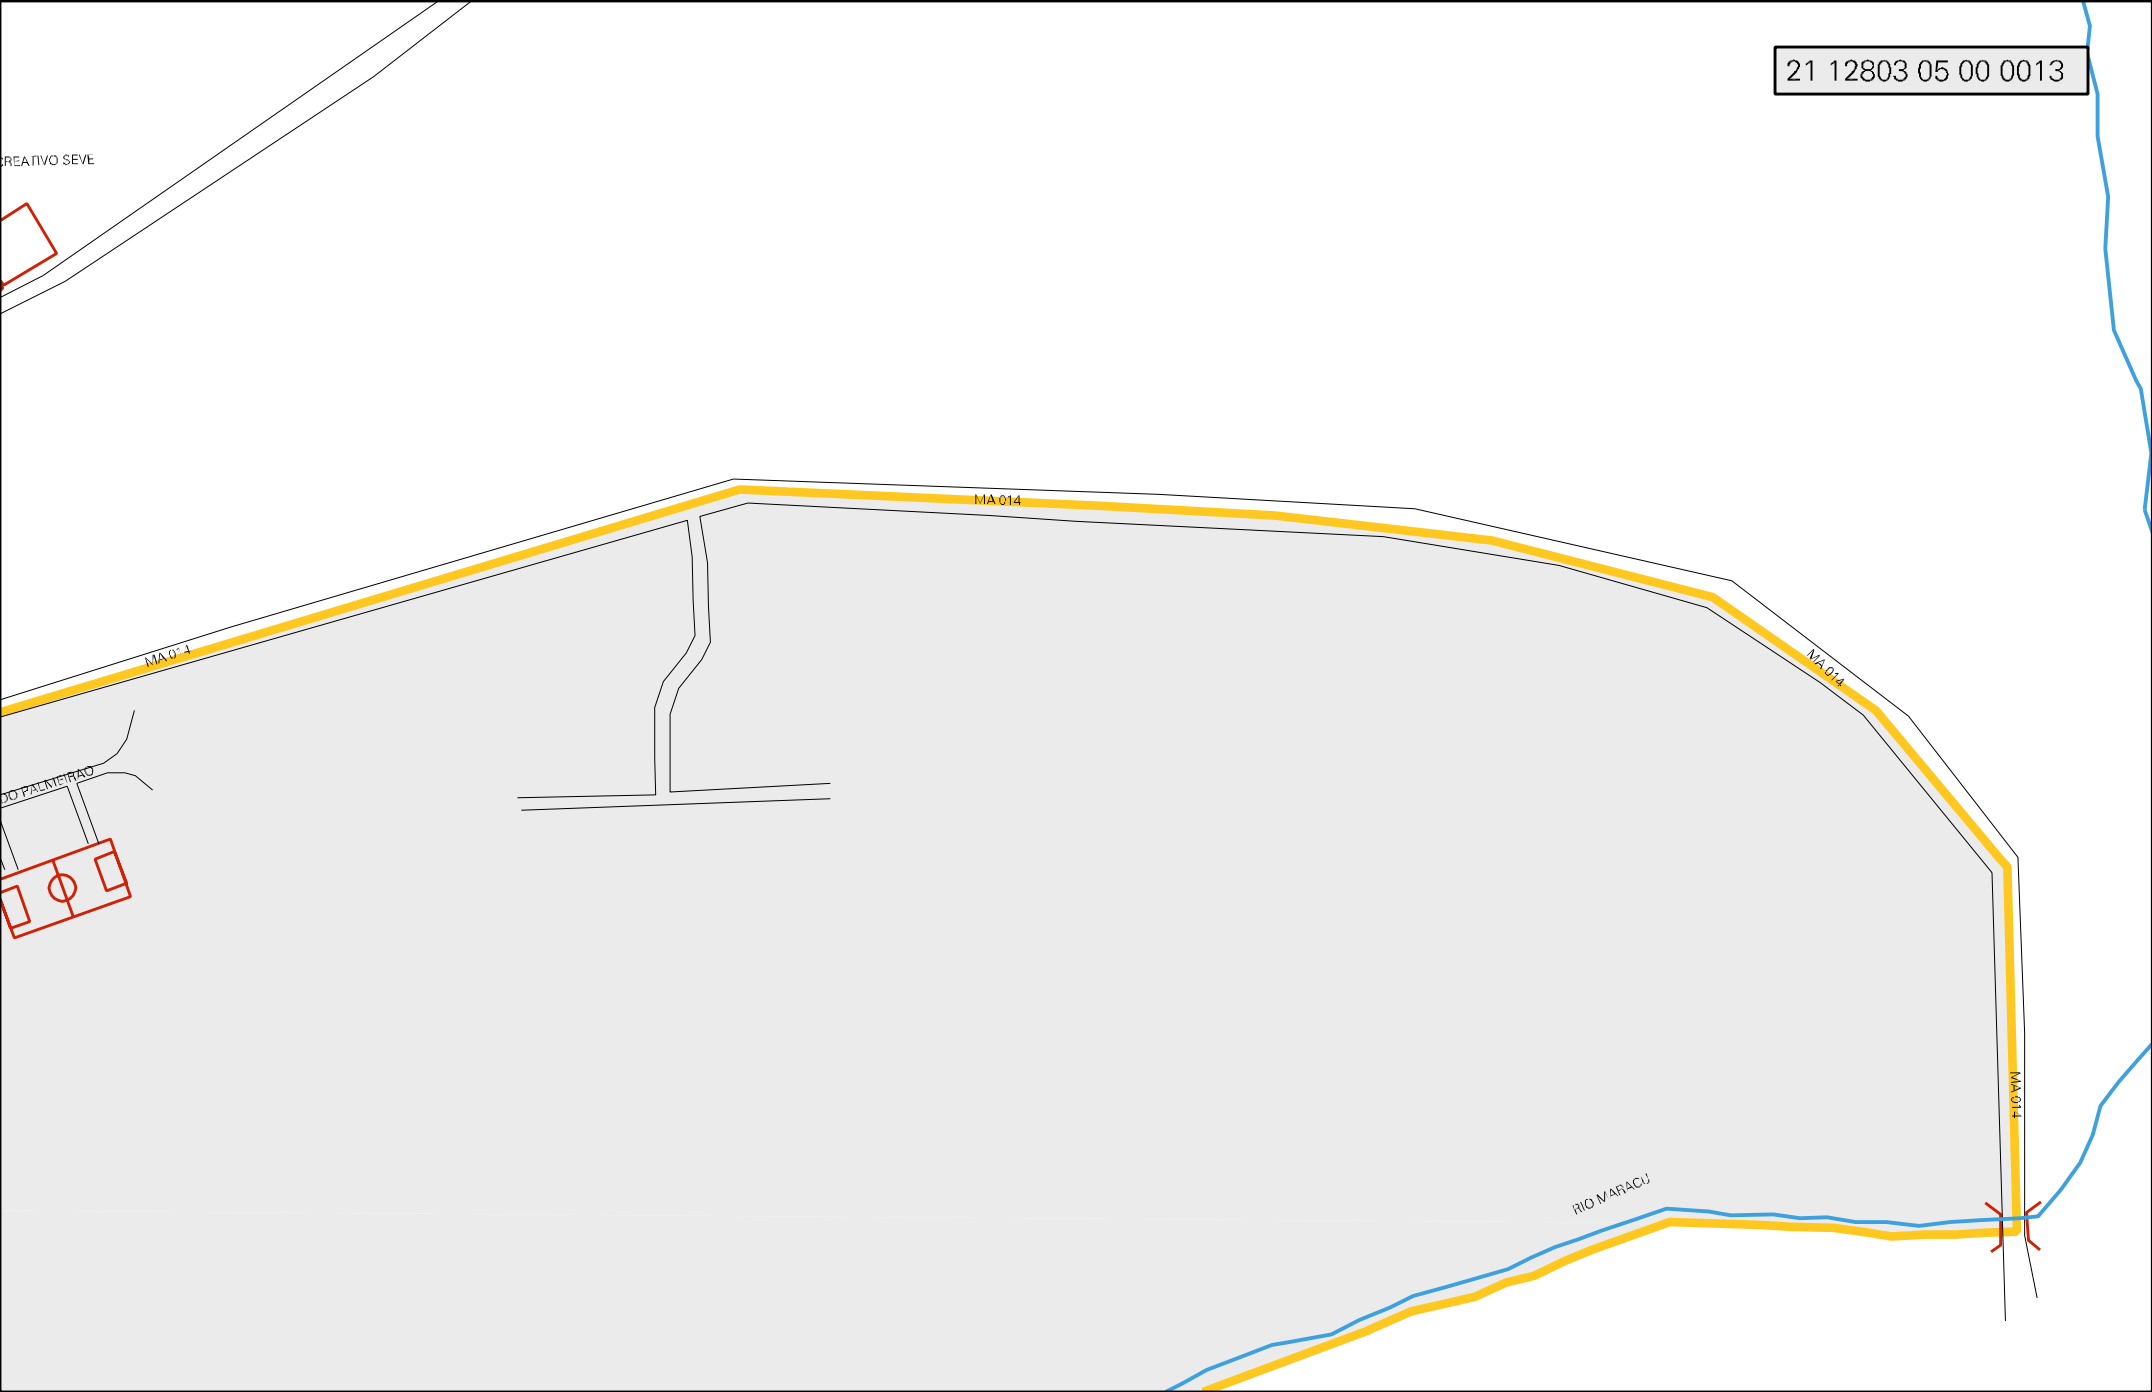

21 12803 05 00 0013

CREATIVO SEVE

RIO MARACÁ

ESTADO DO MARANHÃO
MAPA DE SETOR URBANO - MSU
ESCALA: 1 : 5184