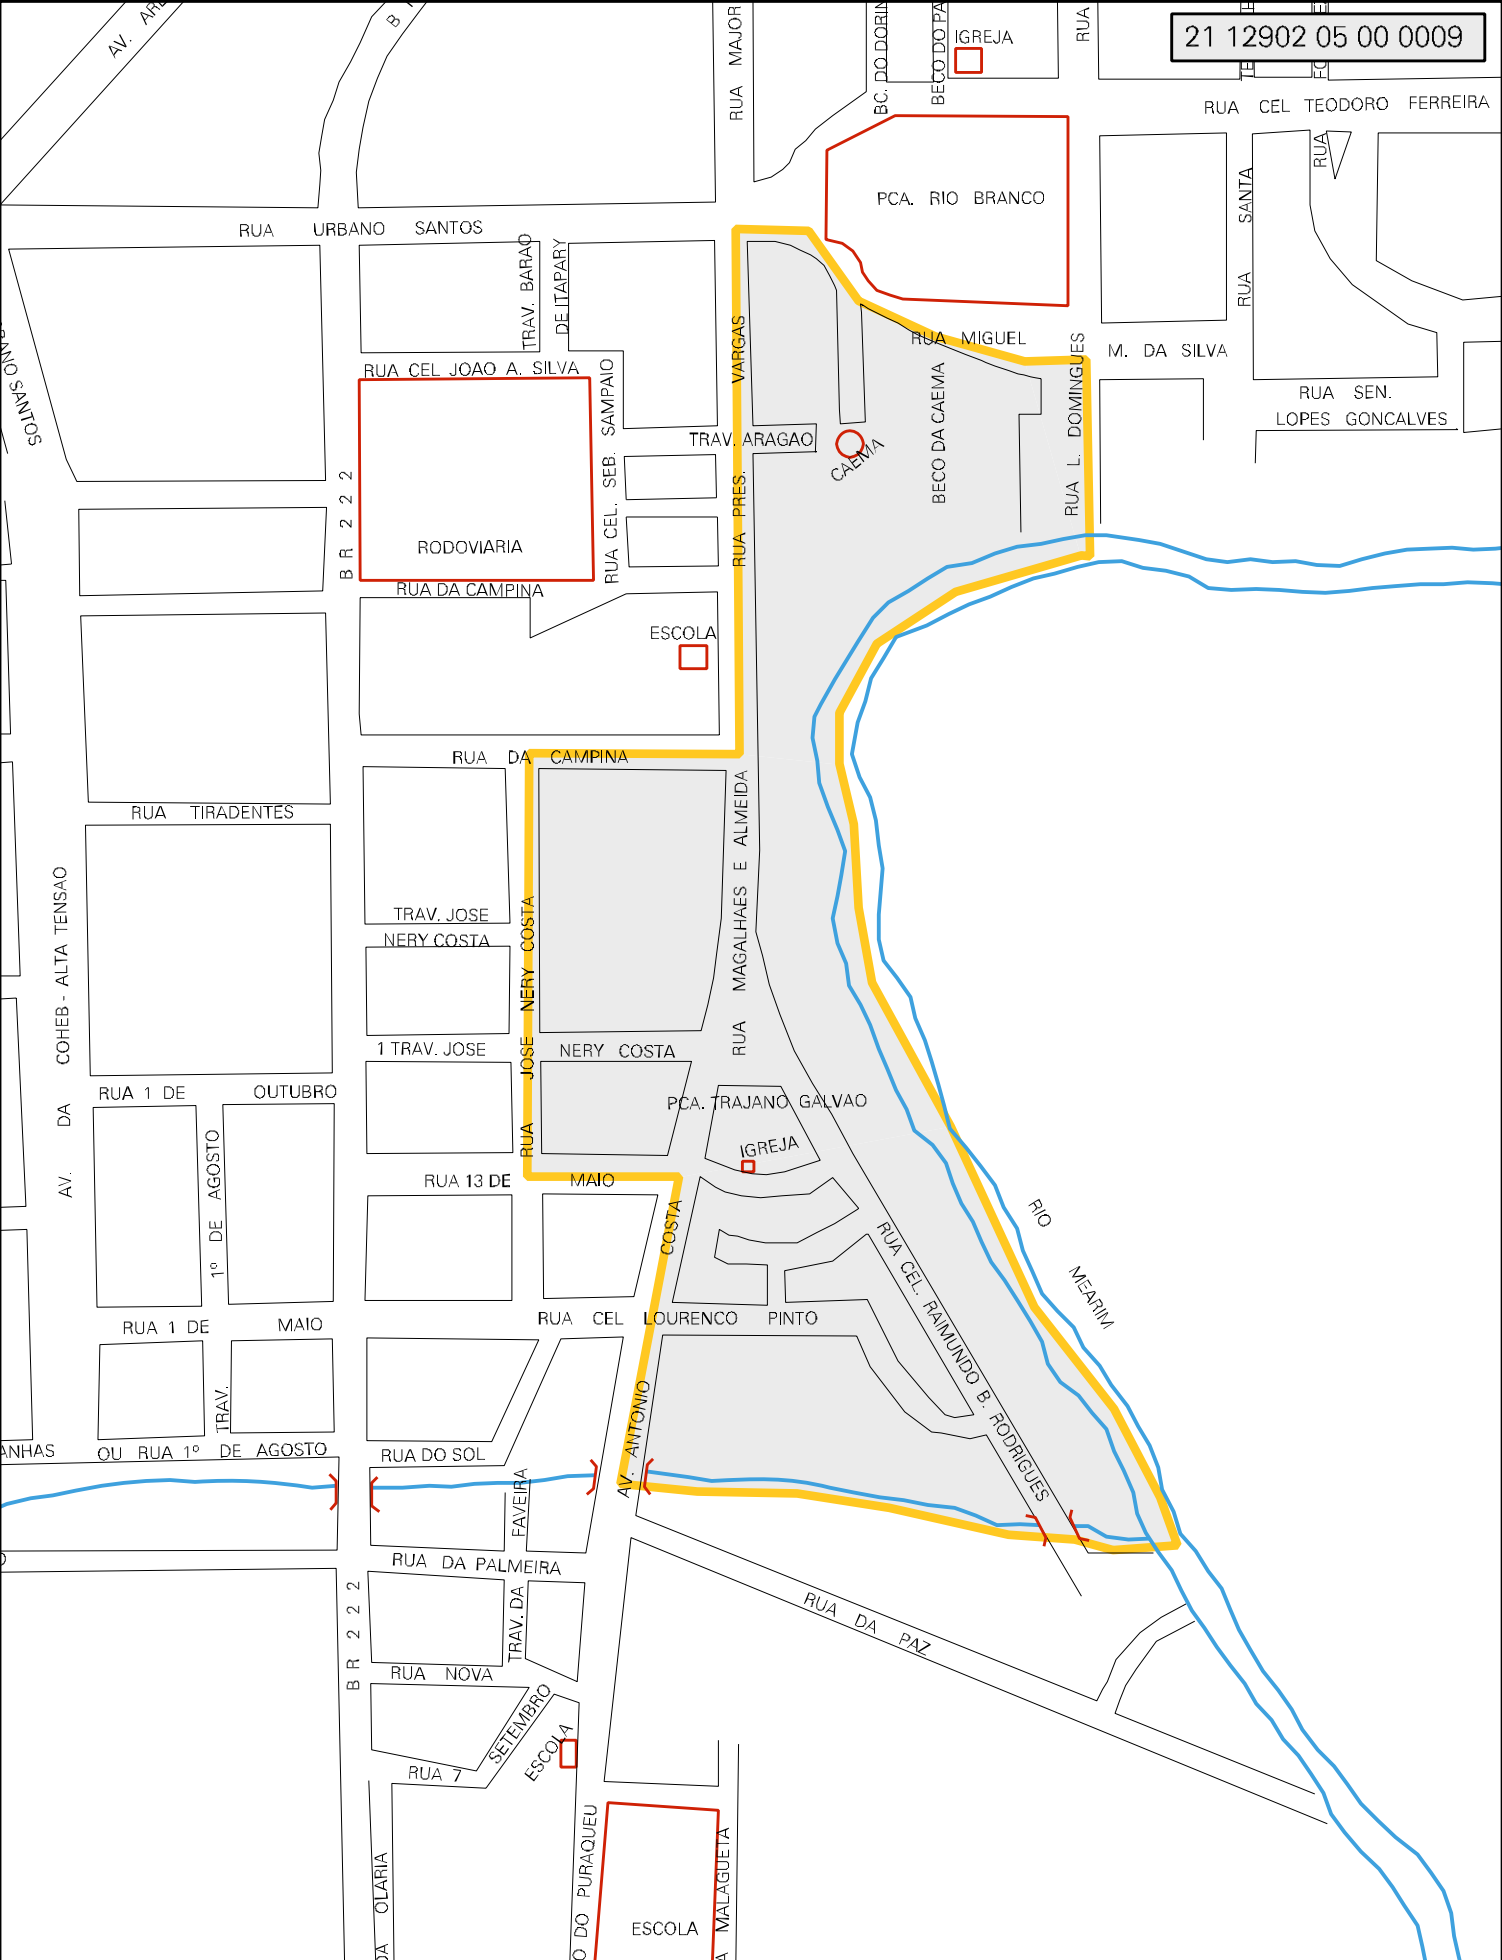

21 12902 05 00 0009

MUNICIPIO: 12902 - VITÓRIA DO MEARIM
 DISTRITO: 05 - VITÓRIA DO MEARIM
 SUBDISTRITO: 00
 SETOR: 0009 SITUAÇÃO: 10

ESTADO DO MARANHÃO
 MAPA DE SETOR URBANO - MSU
 ESCALA: 1 : 2839