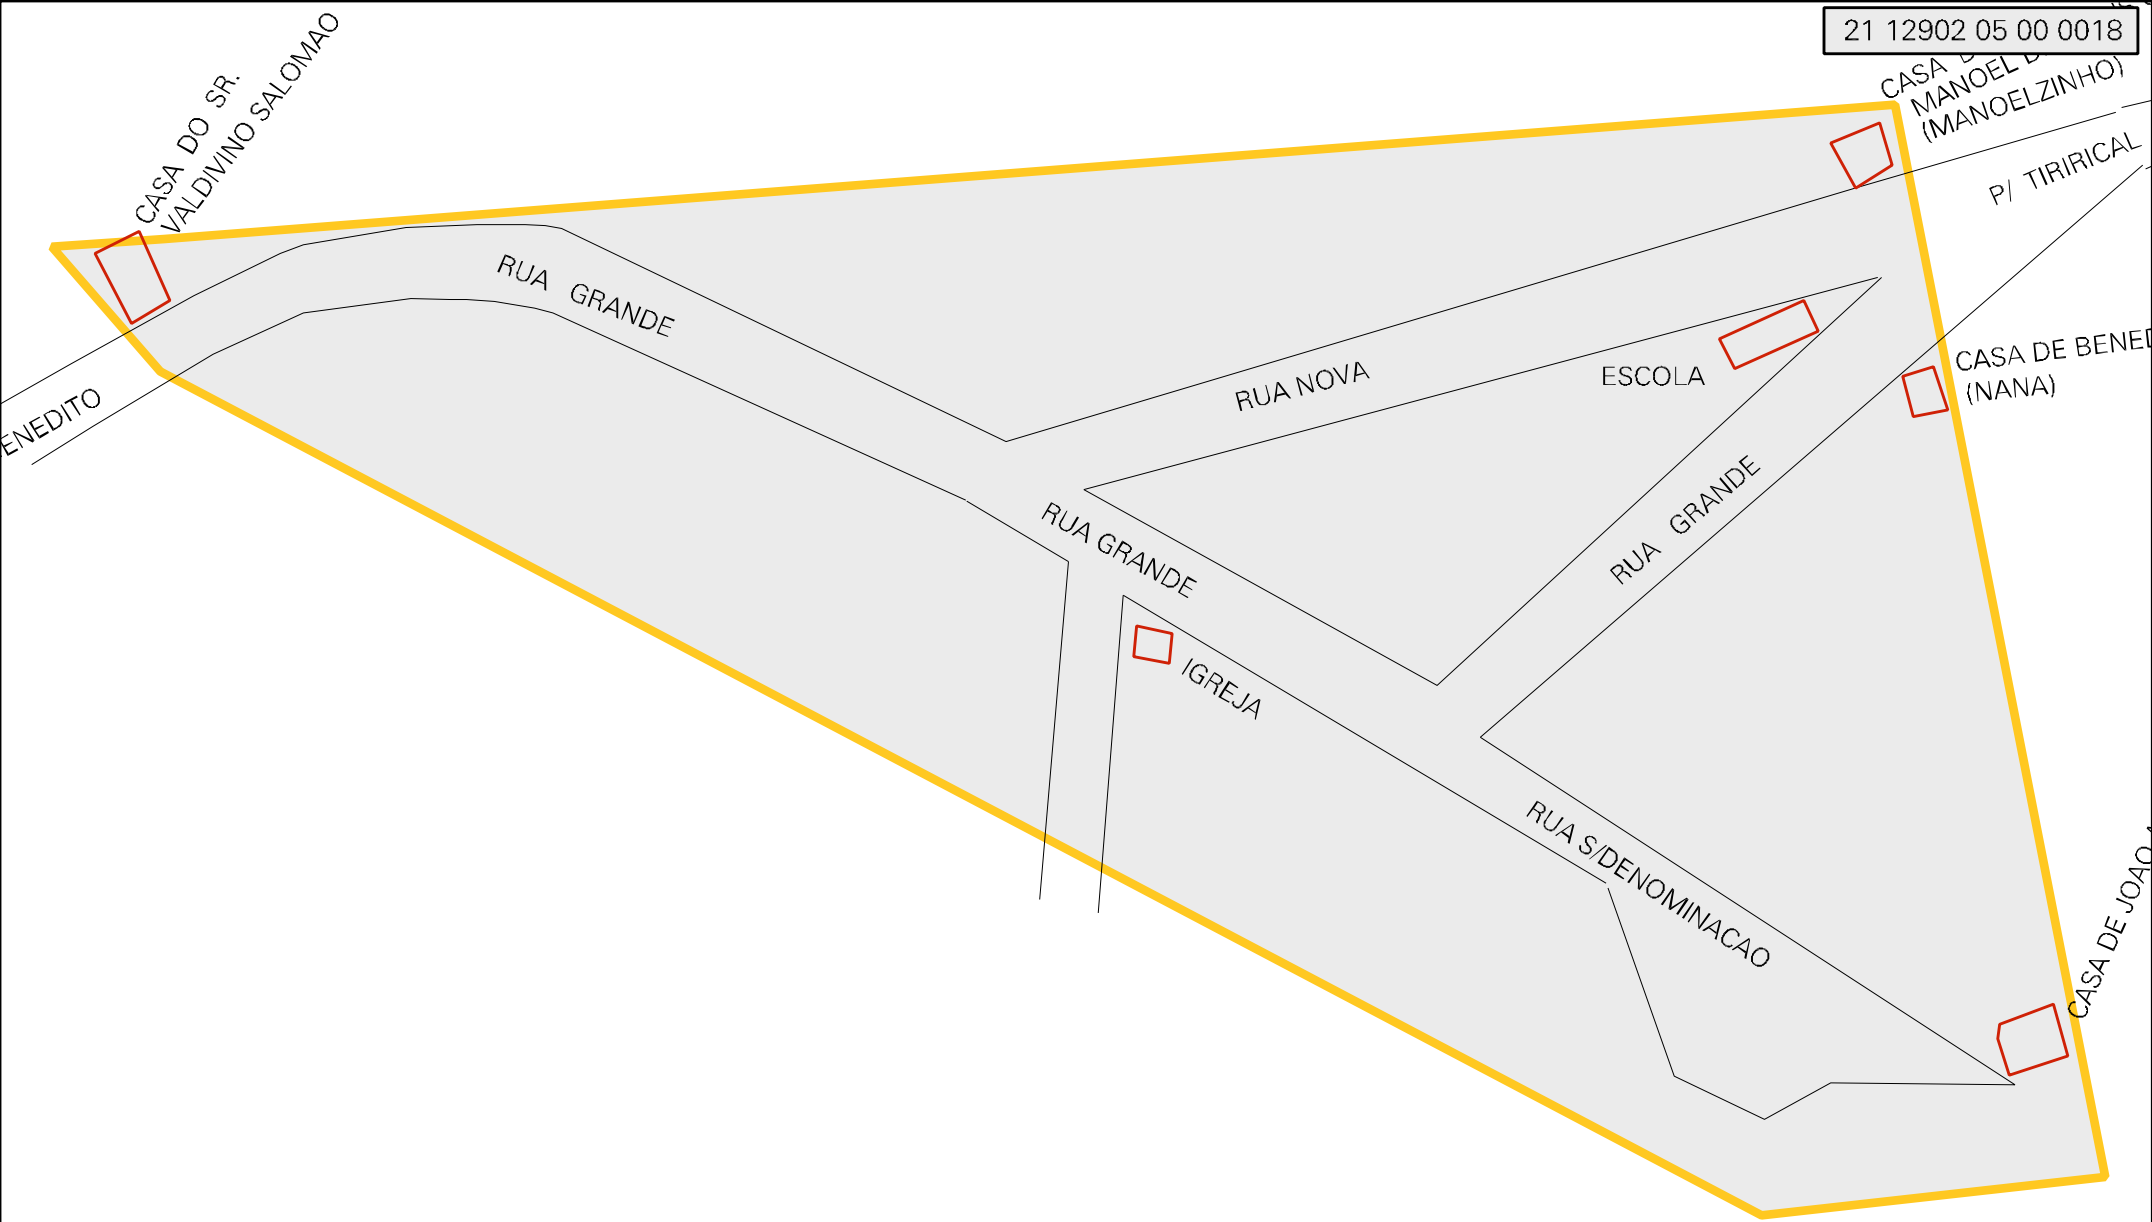

21 12902 05 00 0018

ENEDITO

CASA DO SR. VALDIVINO SALOMAO

RUA GRANDE

RUA NOVA

ESCOLA

CASA DE MANOEL B. (MANOELZINHO)

P/ TIRIRICAL

CASA DE BENEDETO (NANA)

RUA GRANDE

RUA GRANDE

IGREJA

RUA S/DENOMINACAO

CASA DE JOAO

MUNICIPIO: 12902 - VITÓRIA DO MEARIM
 DISTRITO: 05 - VITÓRIA DO MEARIM
 SUBDISTRITO: 00
 SETOR: 0018 SITUACAO: 50
 AGLOM. RURAL: 00015 - SANTA ROSA

ESTADO DO MARANHÃO
 MAPA DE SETOR URBANO - MSU
 ESCALA: 1 : 1832