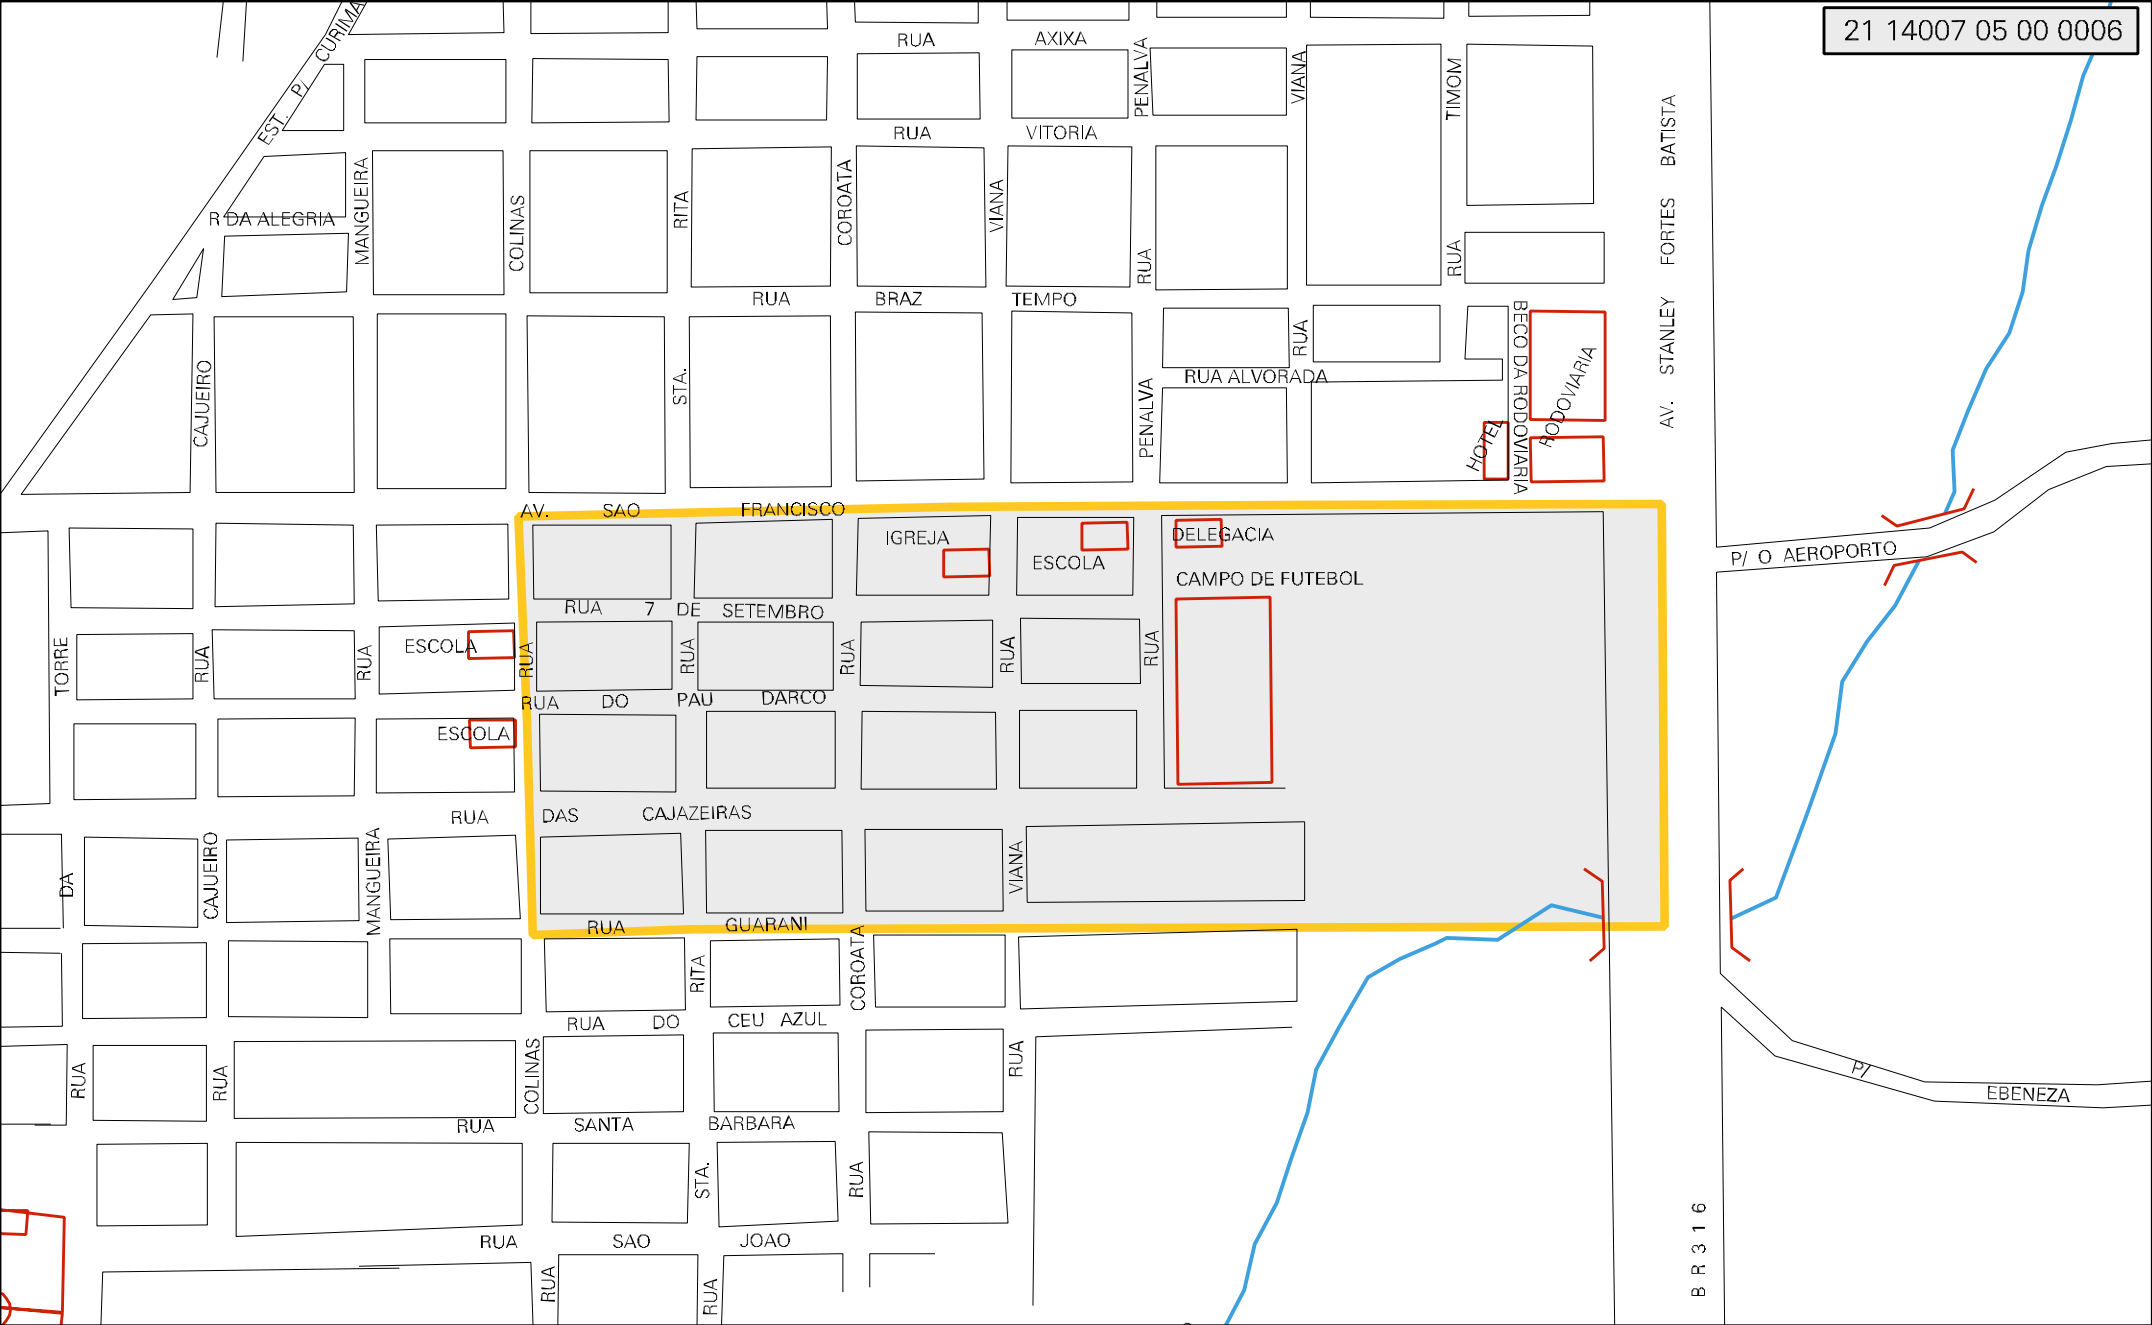

21 14007 05 00 0006

MUNICIPIO: 14007 - ZÉ DOCA
 DISTRITO: 05 - ZÉ DOCA
 SUBDISTRITO: 00
 SETOR: 0006 SITUACAO: 10

ESTADO DO MARANHÃO
 MAPA DE SETOR URBANO - MSU
 ESCALA: 1 : 3657