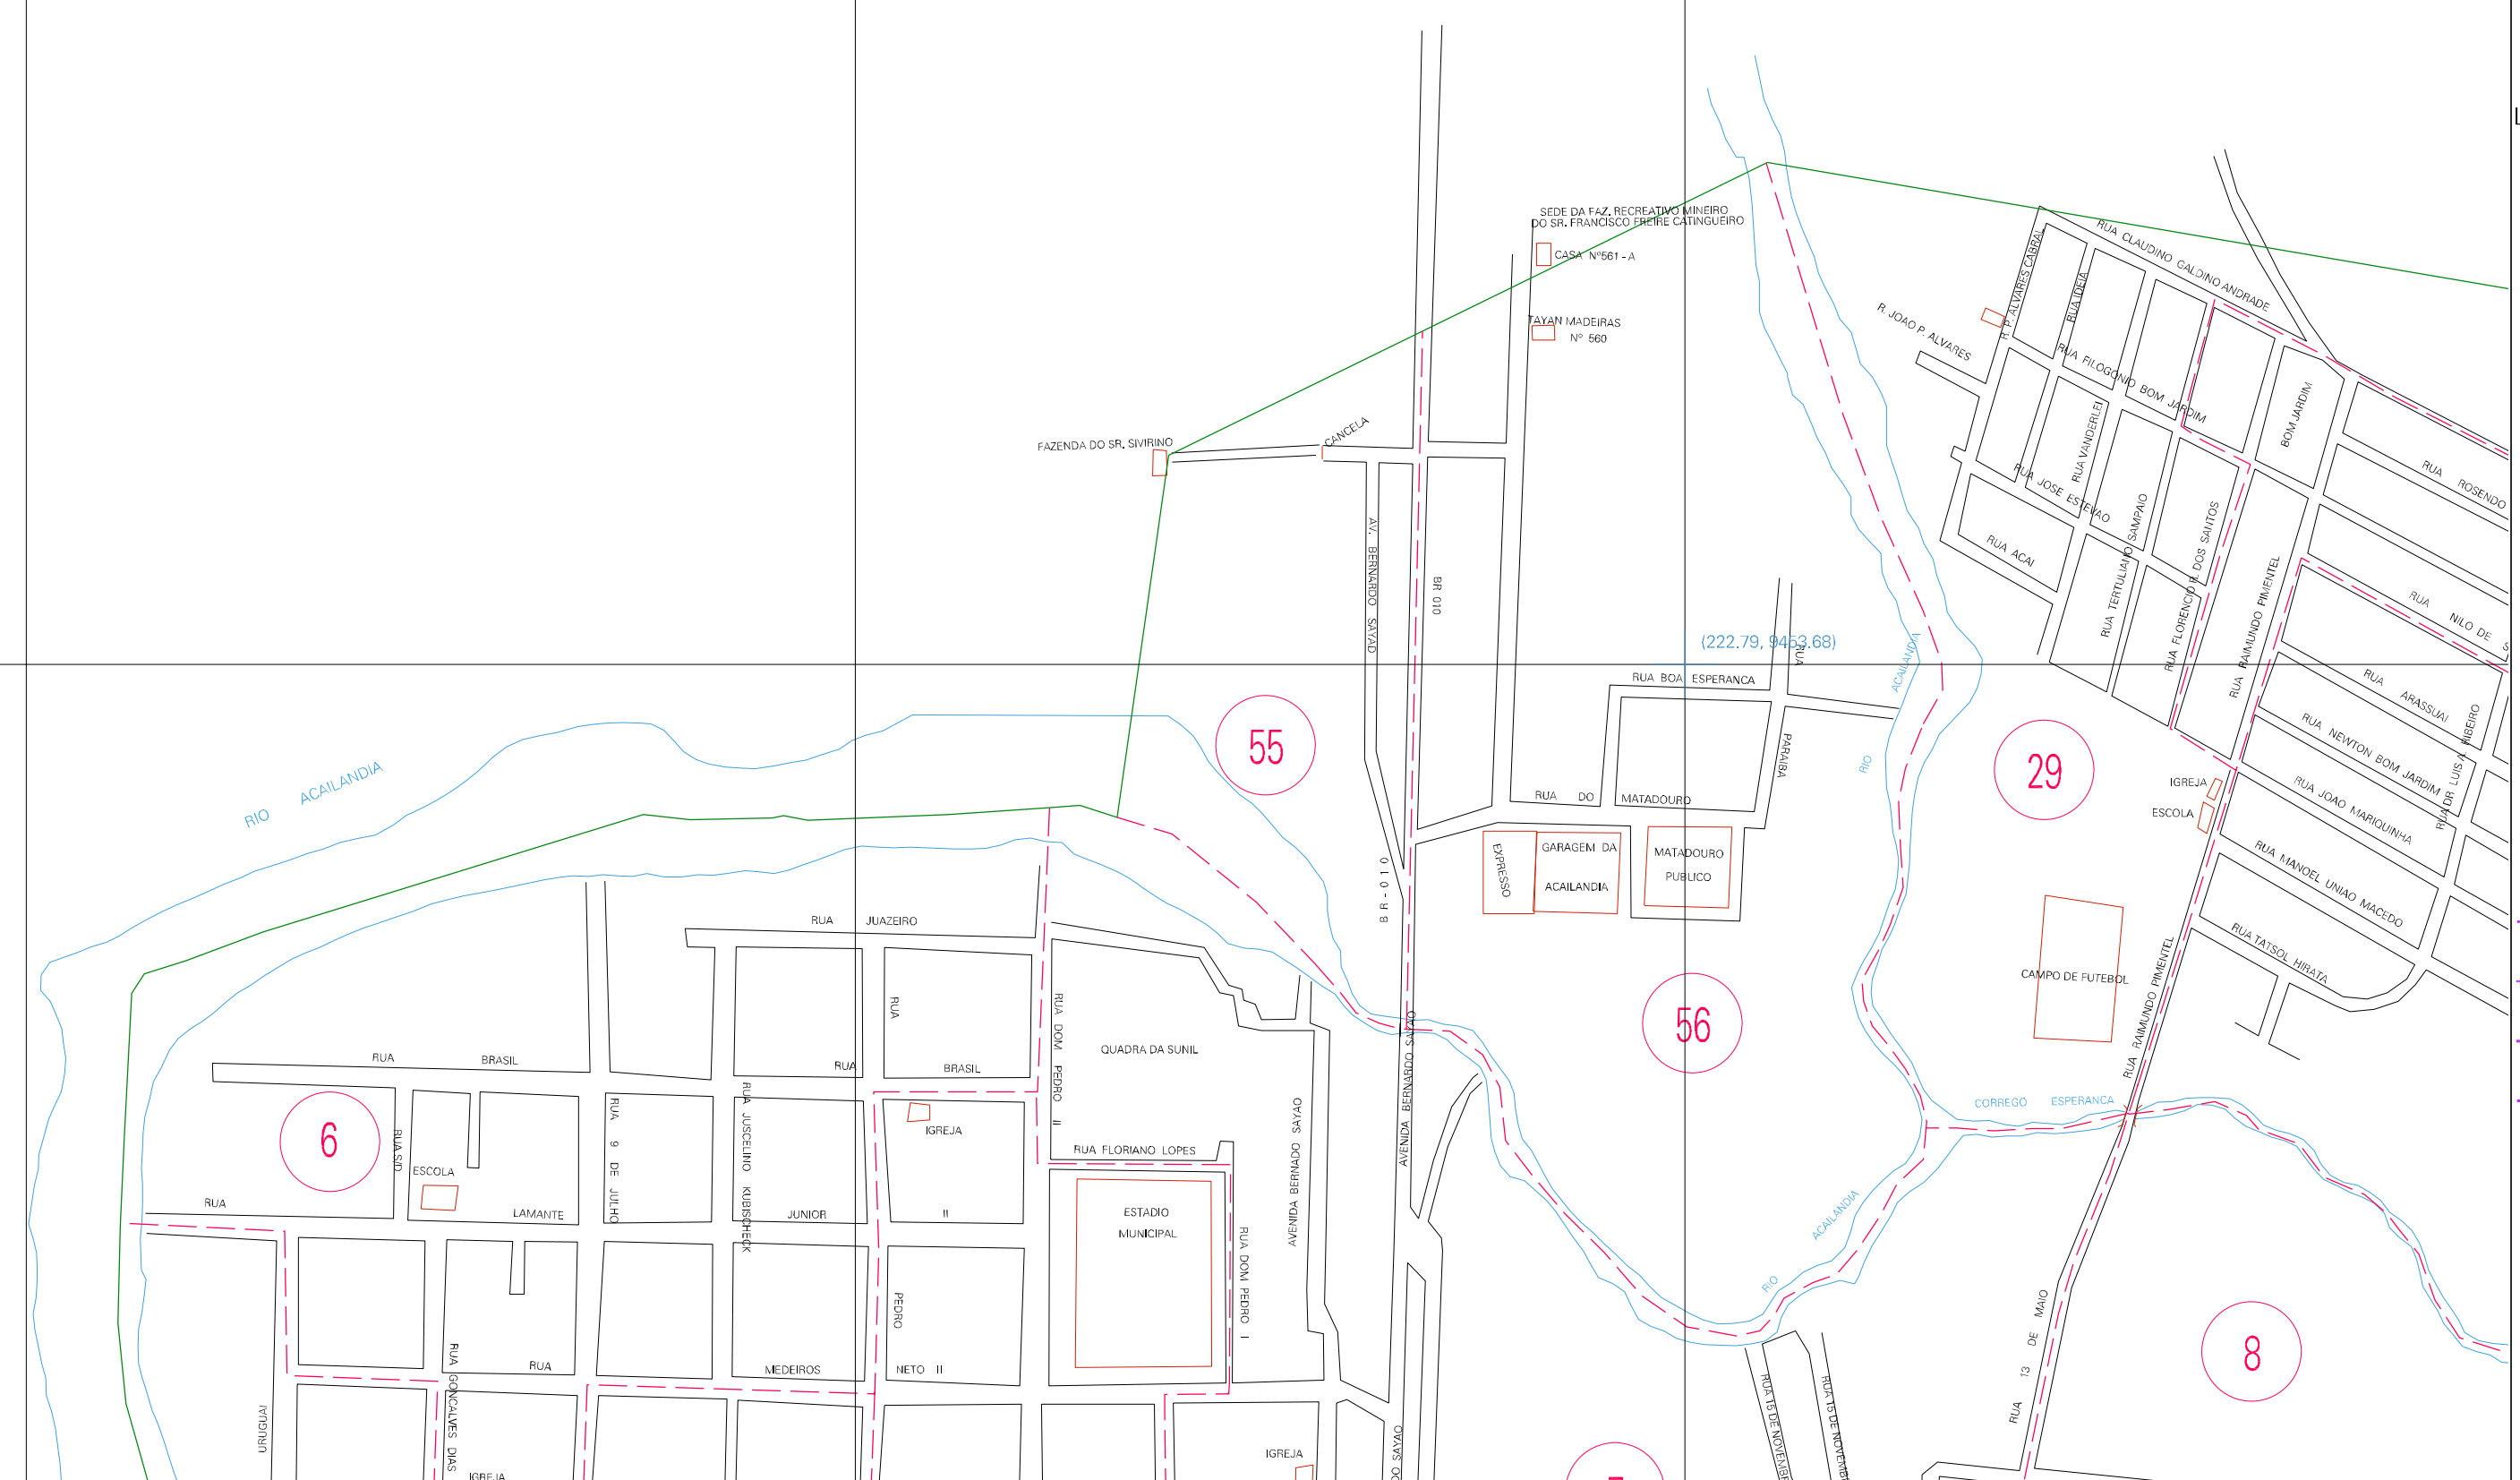

(220.79, 9454.68)

(222.79, 9454.68)

(220.79, 9453.68)

(222.79, 9453.68)

ESTADO DO MARANHÃO
 Município: 21.00055
 AÇAILÂNDIA
 Folha : 01 - 01

Arquivo: 2100055.dgn
 Limites(km): (220.79, 9453.18) - (223.29, 9455.18)

- LEGENDA**
- LIMITES**
- Município ou Perímetro Urbano
 - - - Distrito
 - - - Subdistrito, RA, Zona ou similar
 - - - Bairro ou similar
 - - - Setor Censitário
- CODIGOS**
- 22306.05 Distrito (cod. do município + cod. do distrito)
 - 05.08 Subdistrito (cod. do distrito + cod. do subdistrito)
 - 003 Bairro (cod. do bairro no município)
 - 25 Setor (número do setor no distrito ou subdistrito)

MAPA URBANO DIGITAL
FOLHA A1