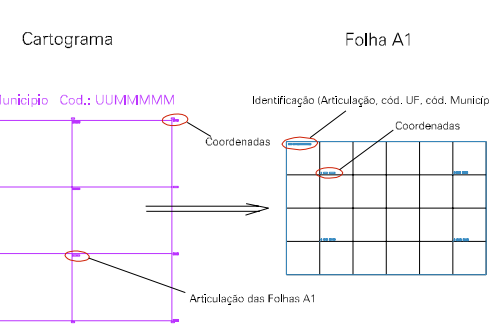

(220.79, 9450.68)

(222.79, 9450.68)

(220.79, 9449.68)

(222.79, 9449.68)

ESTADO DO MARANHÃO

Município: 21.00055

AÇAILÂNDIA

Folha : 03 - 01

LEGENDA

1. **LIMITES**
2. Município ou Perímetro Urbano
   - Distrito
   - Subdistrito, RA, Zona ou similar
   - Bairro ou similar
   - Setor Censitário
3. **CODIGOS**
- 22306.05 Distrito (cod. do município + cod. do distrito)
  - 05.08 Subdistrito (cod. do distrito + cod. do subdistrito)
  - 003 Bairro (cod. do bairro no município)
  - 25 Setor (número do setor no distrito ou subdistrito)

Articulação de Folhas

MAPA URBANO DIGITAL
FOLHA A1