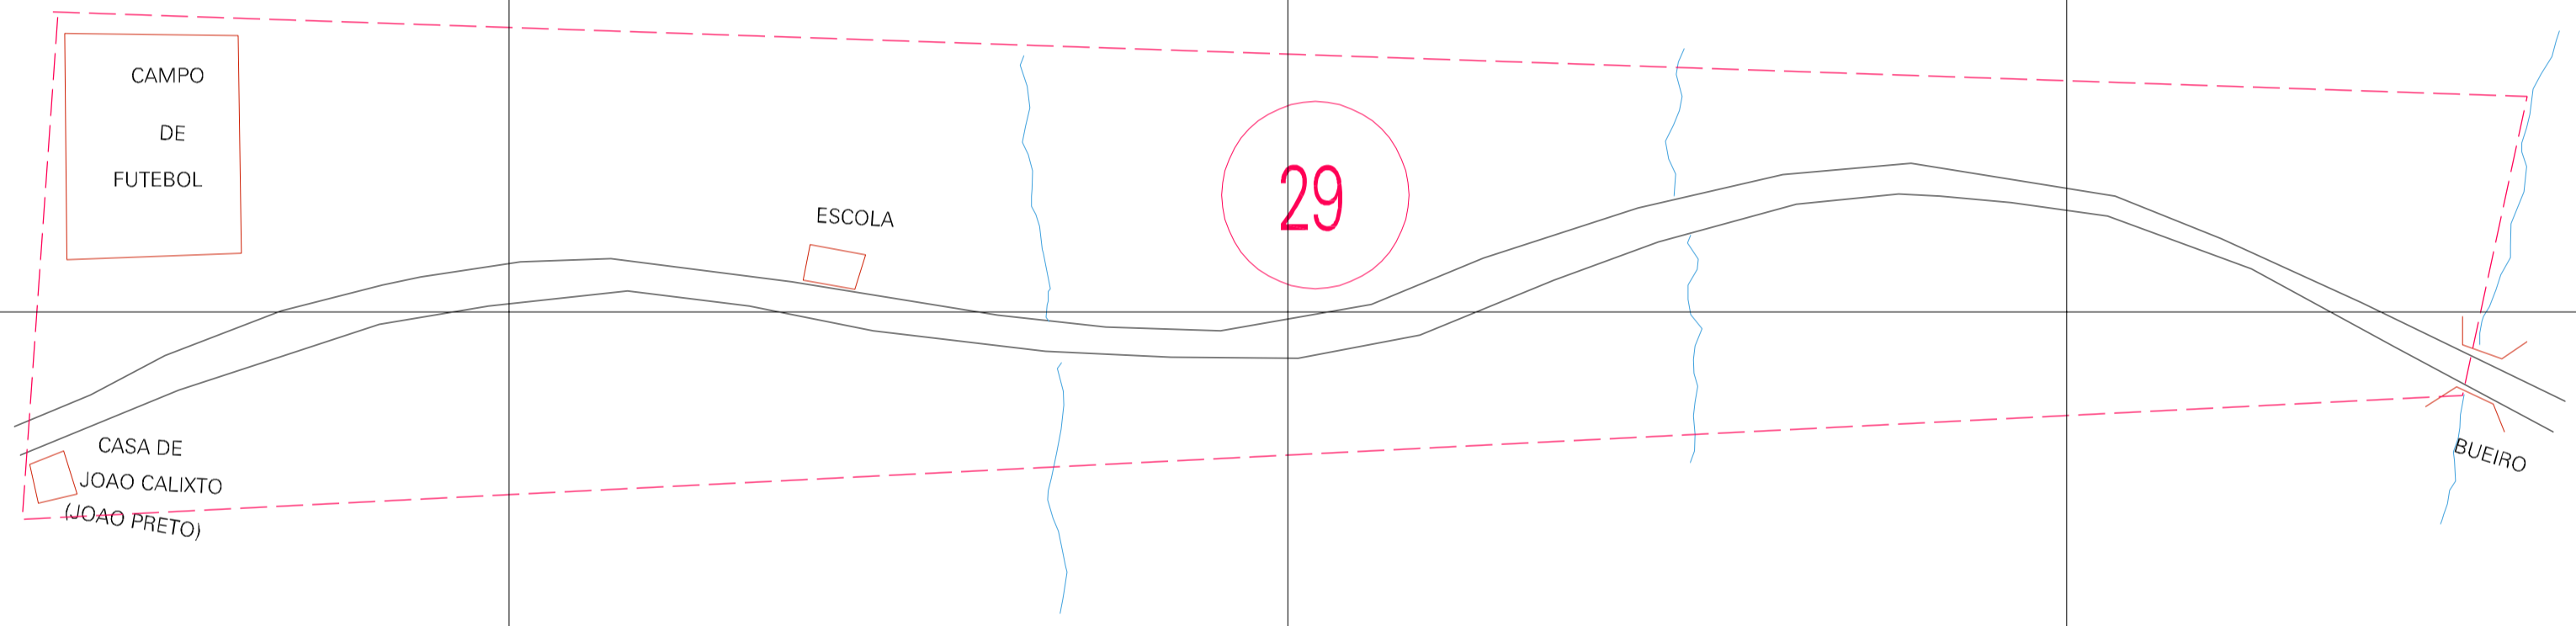

(-0.071, 0.368)

( 0.929, 0.368)

(-0.071, -0.132)

( 0.929, -0.132)

ESTADO DO MARANHÃO  
 Município: 21.00303  
 ALDEIAS ALTAS  
 Folha : 01 - 01  
 Arquivo: 210030300002.dgn  
 Limites(km): (-0.321, -0.382) - ( 1.179, 0.618)

- LEGENDA**
- LIMITES**
- Município ou Perímetro Urbano
  - Distrito
  - Subdistrito, RA, Zona ou similar
  - Bairro ou similar
  - Sector Censitário
- CODIGOS**
- 22306.05 Distrito (cod. do município + cod. do distrito)
  - 05.06 Subdistrito (cod. do distrito + cod. do subdistrito)
  - 003 Bairro (cod. do bairro no município)
  - 25 Sector (número do setor no distrito ou subdistrito)