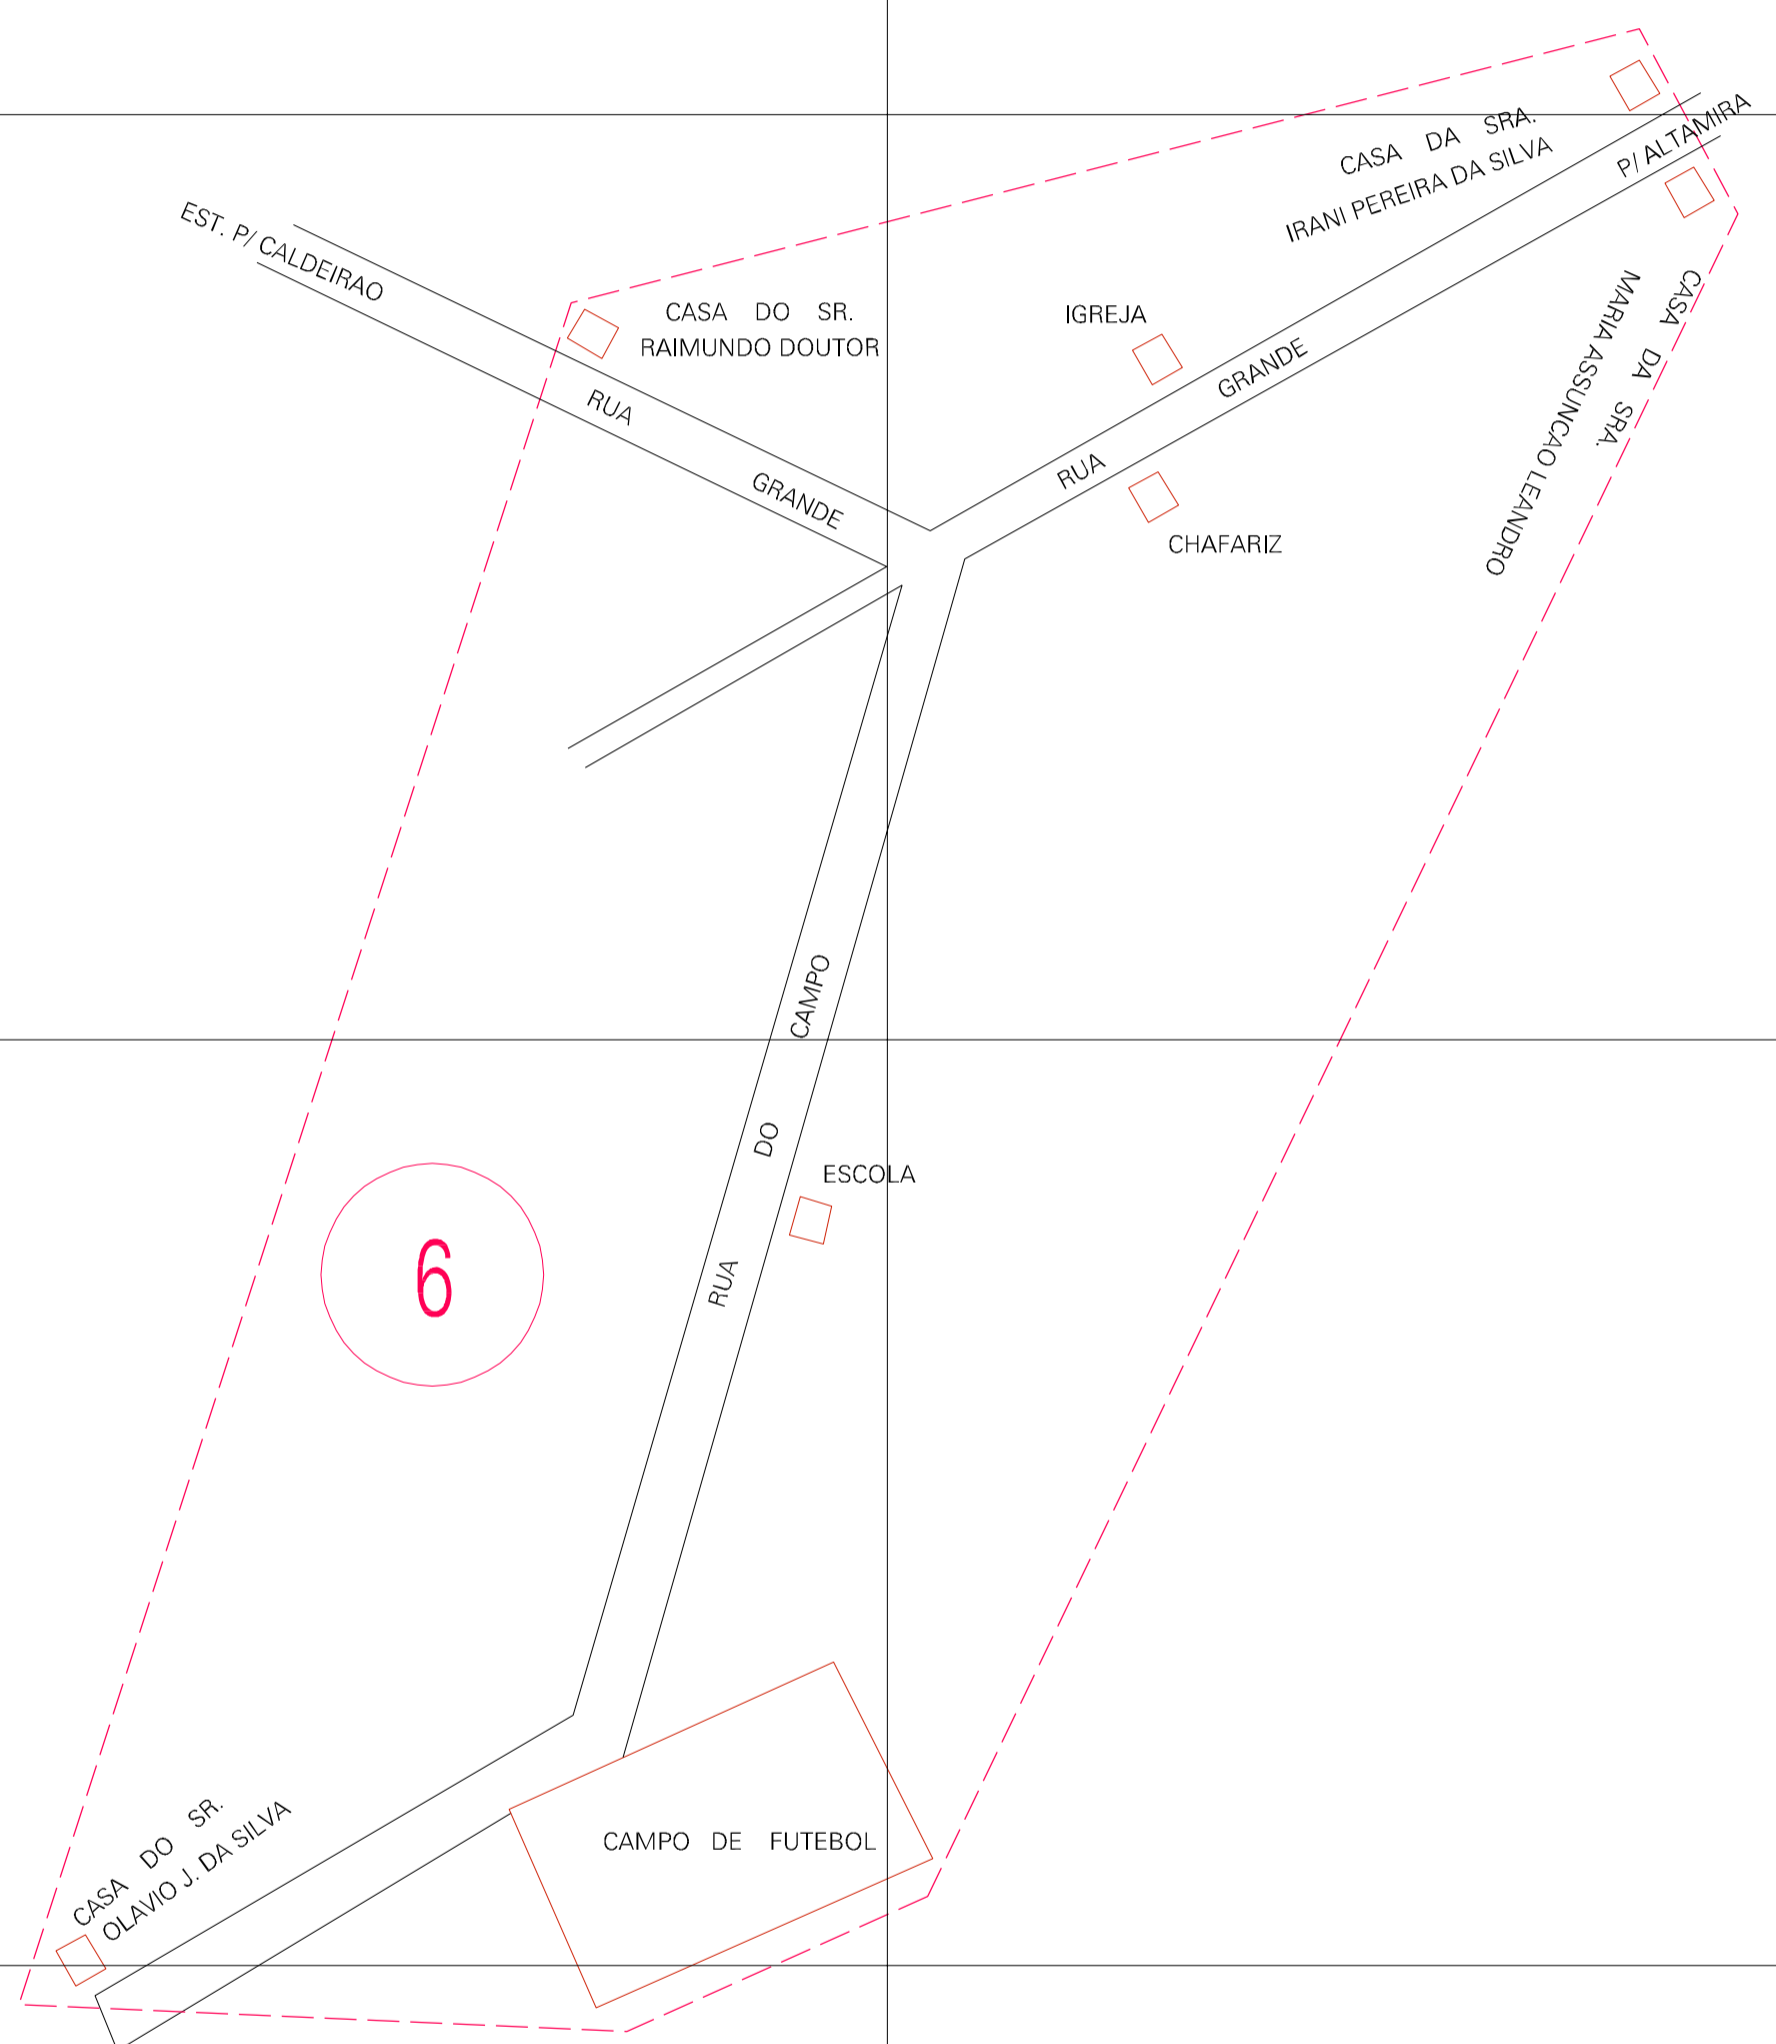

(443.739, 9537.5)

(444.739, 9537.5)

(443.739, 9537)

(444.739, 9537)

ESTADO DO MARANHÃO  
 Município: 21.00402  
 ALTAMIRA DO MARANHÃO  
 Folha : 01 - 01  
 Arquivo: 210040200014.dgn  
 Limites(km): (443.489, 9536.75) - (444.989, 9537.75)

- LEGENDA**
- LIMITES**
- Município ou Perímetro Urbano
  - Distrito
  - Subdistrito, RA, Zona ou similar
  - Bairro ou similar
  - Sector Censitário
- CODIGOS**
- 22306.05 Distrito (cod. do município + cod. do distrito)
  - 05.06 Subdistrito (cod. do distrito + cod. do subdistrito)
  - 003 Bairro (cod. do bairro no município)
  - 25 Sector (número do sector no distrito ou subdistrito)