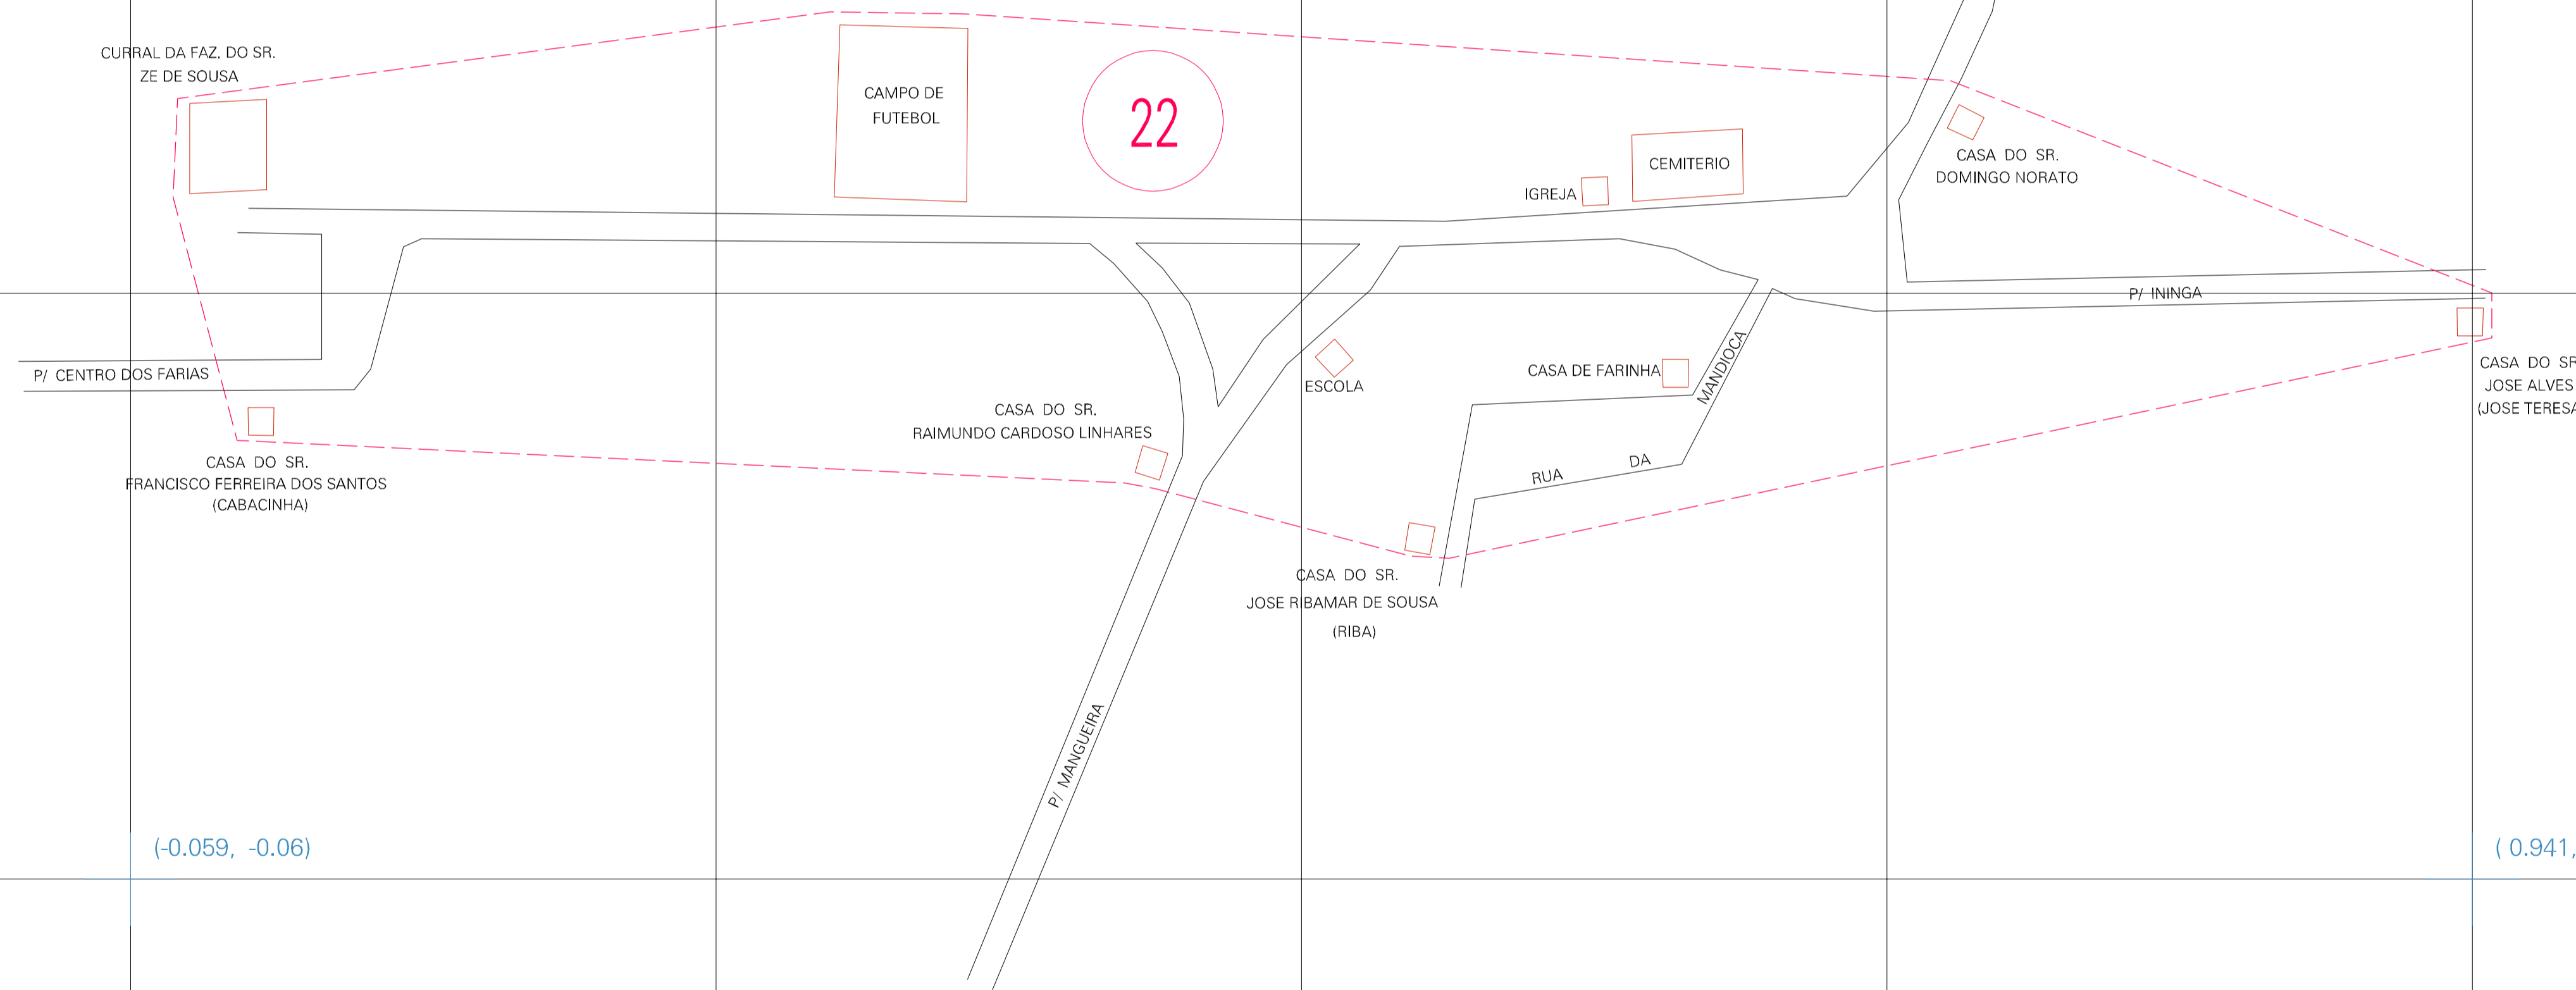

(-0.059, 0.44)

(0.941, 0.44)

(-0.059, -0.06)

(0.941, -0.06)

ESTADO DO MARANHÃO
 Município: 21.00436
 ALTO ALEGRE DO MARANHÃO
 Folha : 01 - 01
 Arquivo: 210043600004.dgn
 Limites(km): (-0.309, -0.311) - (1.191, 0.69)

- LEGENDA**
- LIMITES**
- Município ou Perimetro Urbano
 - Distrito
 - Subdistrito, RA, Zona ou similar
 - Bairro ou similar
 - Sector Censitário
- CODIGOS**
- 22306.05 Distrito (cod. do município + cod. do distrito)
 - 05.06 Subdistrito (cod. do distrito + cod. do subdistrito)
 - 003 Bairro (cod. do bairro no município)
 - 25 Sector (número do sector no distrito ou subdistrito)

MAPA URBANO DIGITAL
FOLHA A1