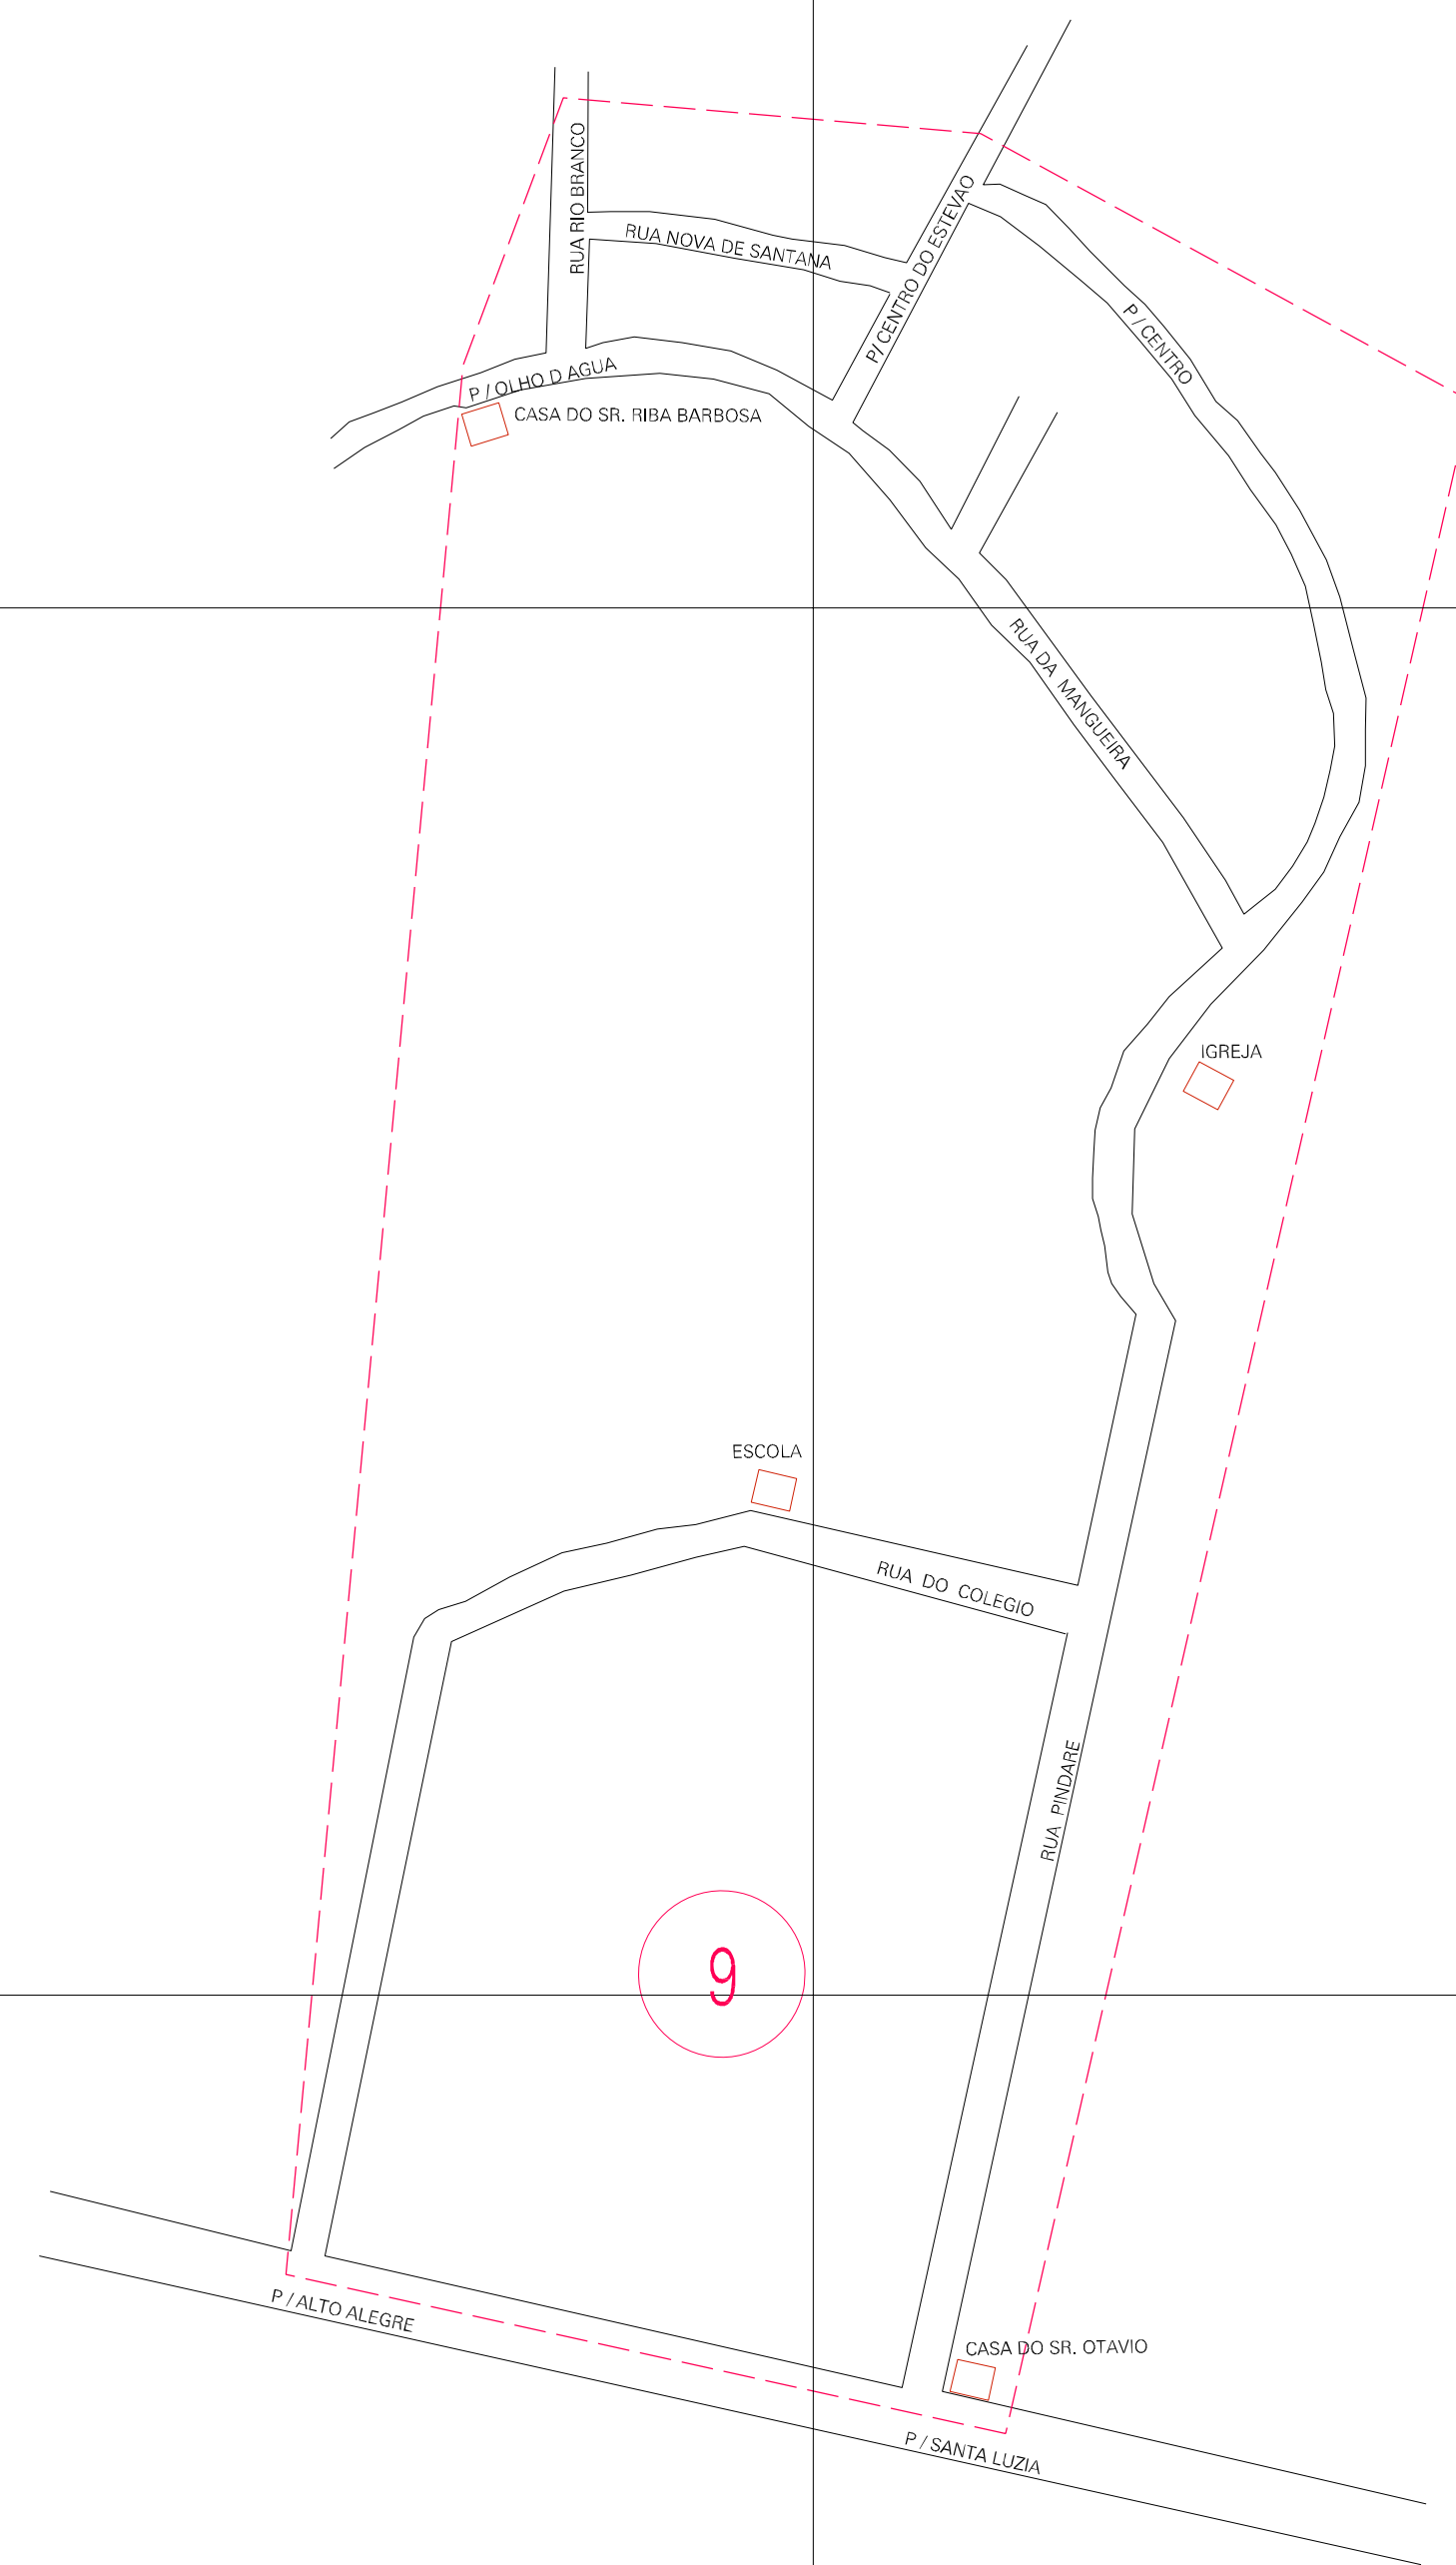

(406.86, 9587.67)

(407.86, 9587.67)

(406.86, 9587.17)

(407.86, 9587.17)

ESTADO DO MARANHÃO
Município: 21.00477
ALTO ALEGRE DO PINDARÉ
Folha : 01 - 01

LEGENDA

1. LIMITES
2. Município ou Perímetro Urbano
   - - - Distrito
   - - - Subdistrito, RA, Zona ou similar
   - - - Bairro ou similar
   - - - Setor Consistório
3. CODIGOS
- 22306.05 Distrito (cod. do município + cod. do distrito)
  - 05.06 Subdistrito (cod. do distrito + cod. do subdistrito)
  - 003 Bairro (cod. do bairro no município)
  - 25 Setor (número do setor no distrito ou subdistrito)

Articulação de Folhas

MAPA URBANO DIGITAL
FOLHA A1