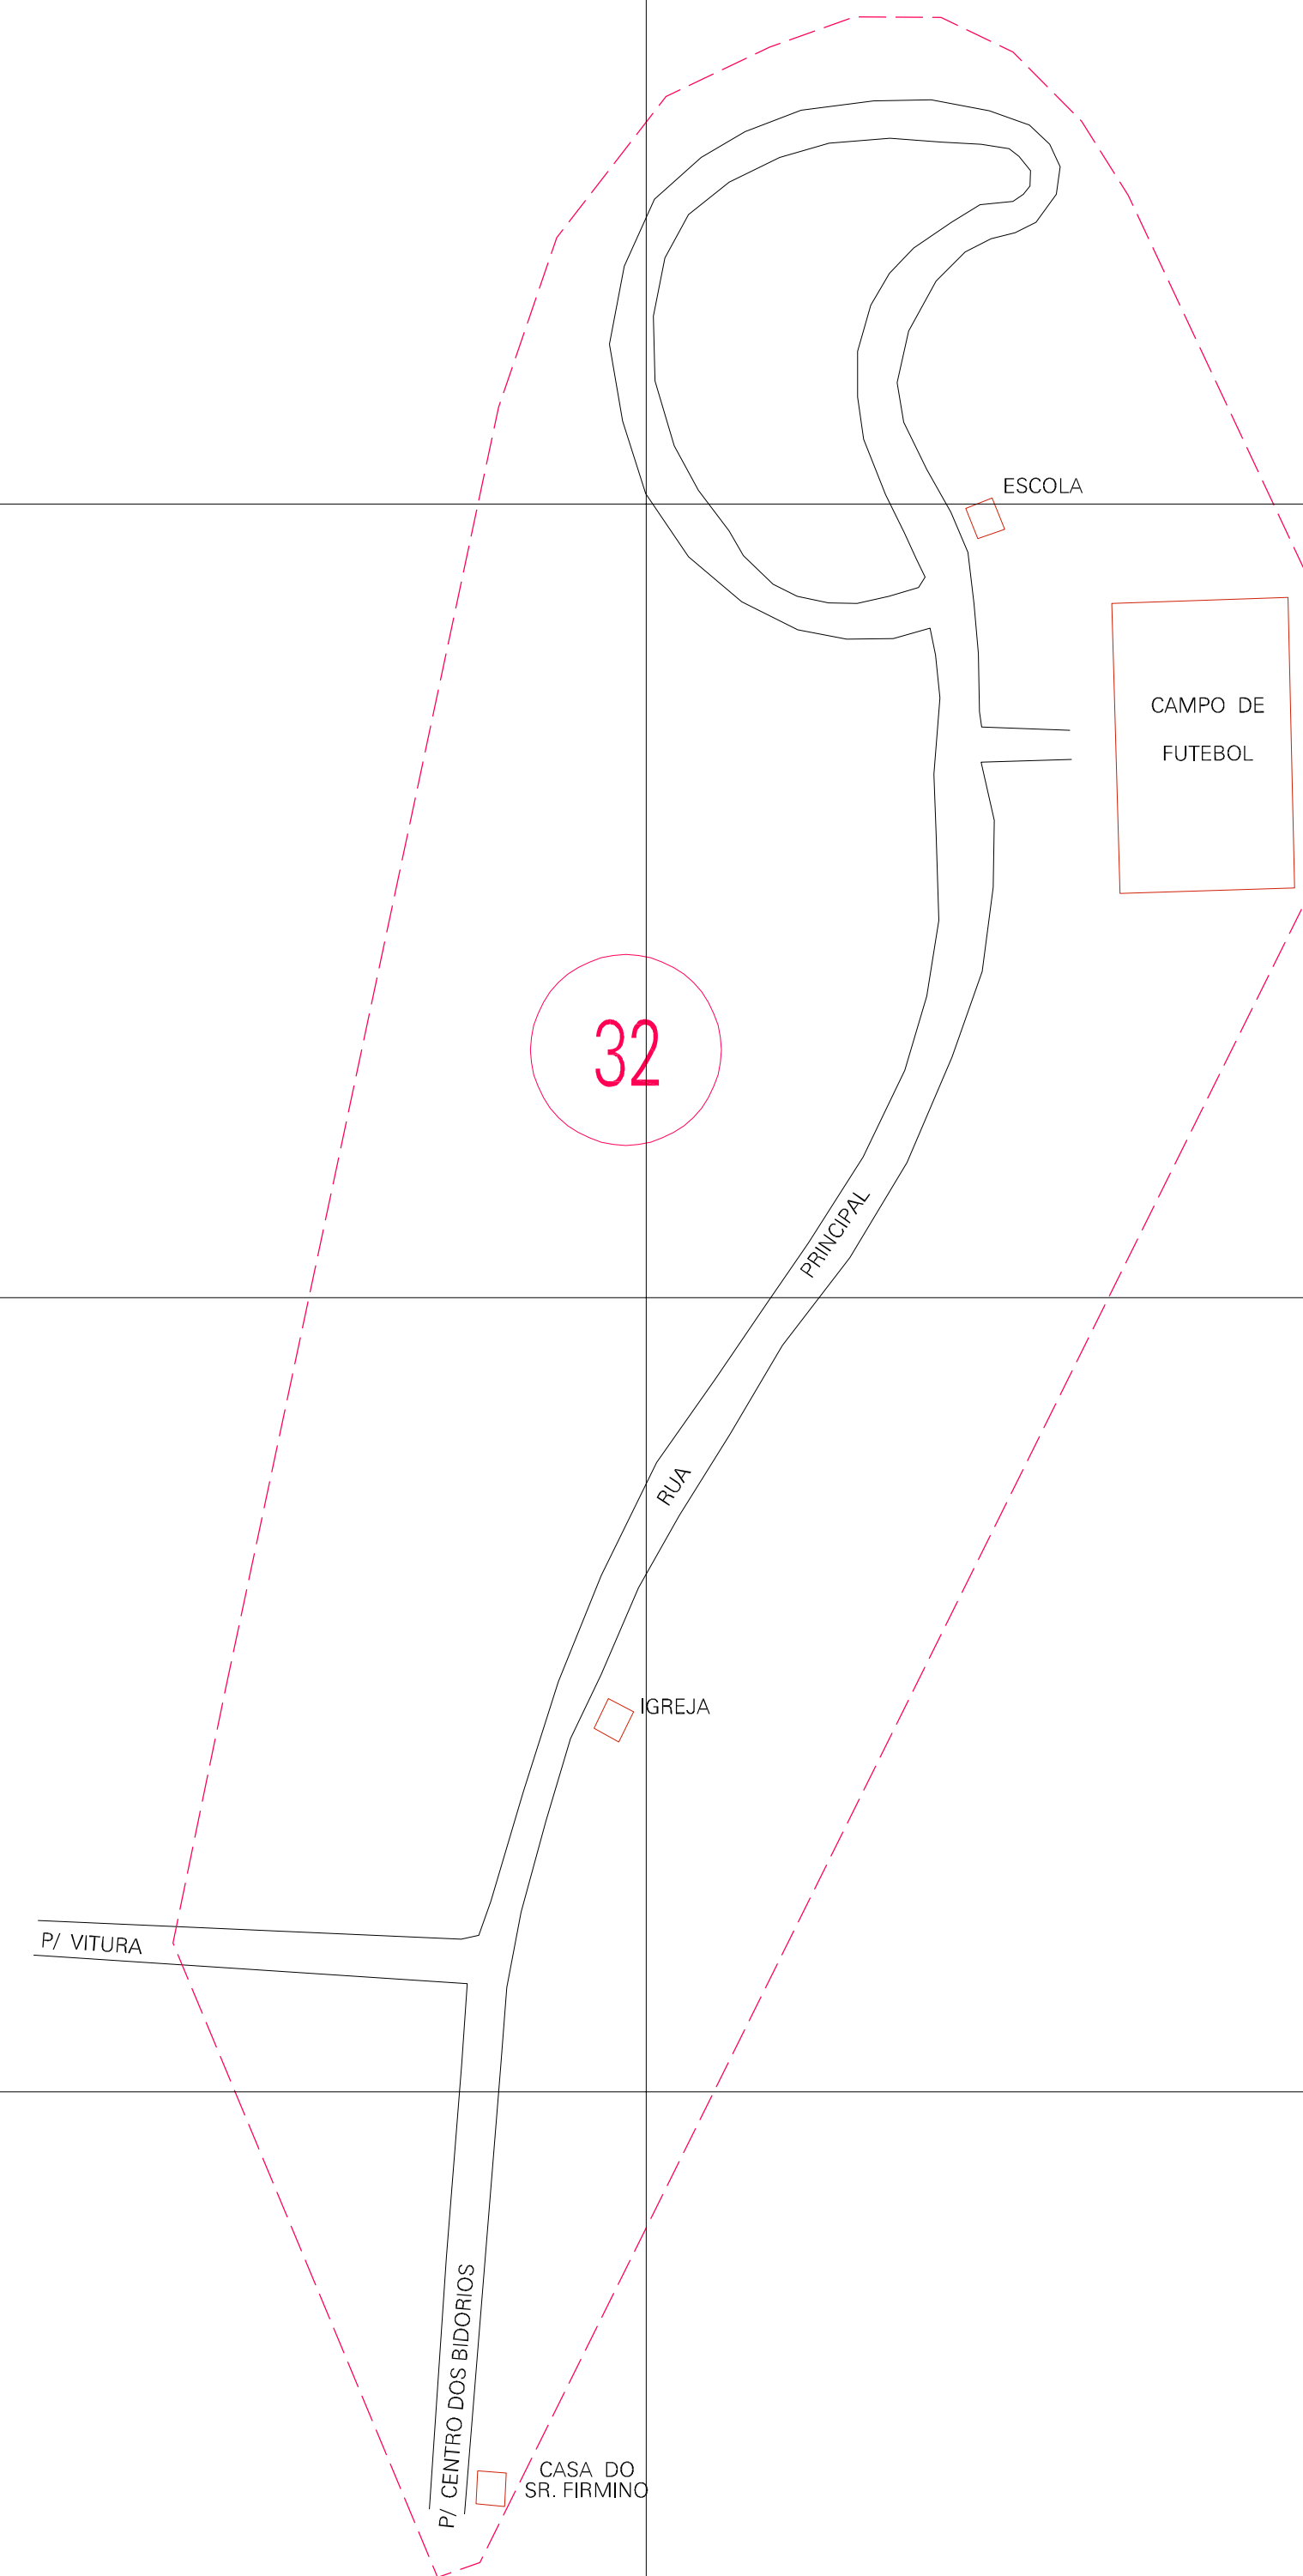

(-0.34, 0.51)

(0.66, 0.51)

(-0.34, 0.01)

(0.66, 0.01)

ESTADO DO MARANHÃO
 Município: 21.00477
 ALTO ALEGRE DO PINDARÉ

Folha : 01 - 01

Arquivo: 210047700015.dgn
 Limites(km): (-0.59, -0.24) - (0.91, 0.76)

LEGENDA

- LIMITES
- Município ou Perímetro Urbano
 - Distrito
 - Subdistrito, RA, Zona ou similar
 - Bairro ou similar
 - - - Setor Censitário

- CODIGOS
- 22306.05 Distrito (cod. do município + cod. do distrito)
 - 05.06 Subdistrito (cod. do distrito + cod. do subdistrito)
 - 003 Bairro (cod. do bairro no município)
 - 25 Setor (número do setor no distrito ou subdistrito)

Articulação de Folhas

MAPA URBANO DIGITAL
 FOLHA A1