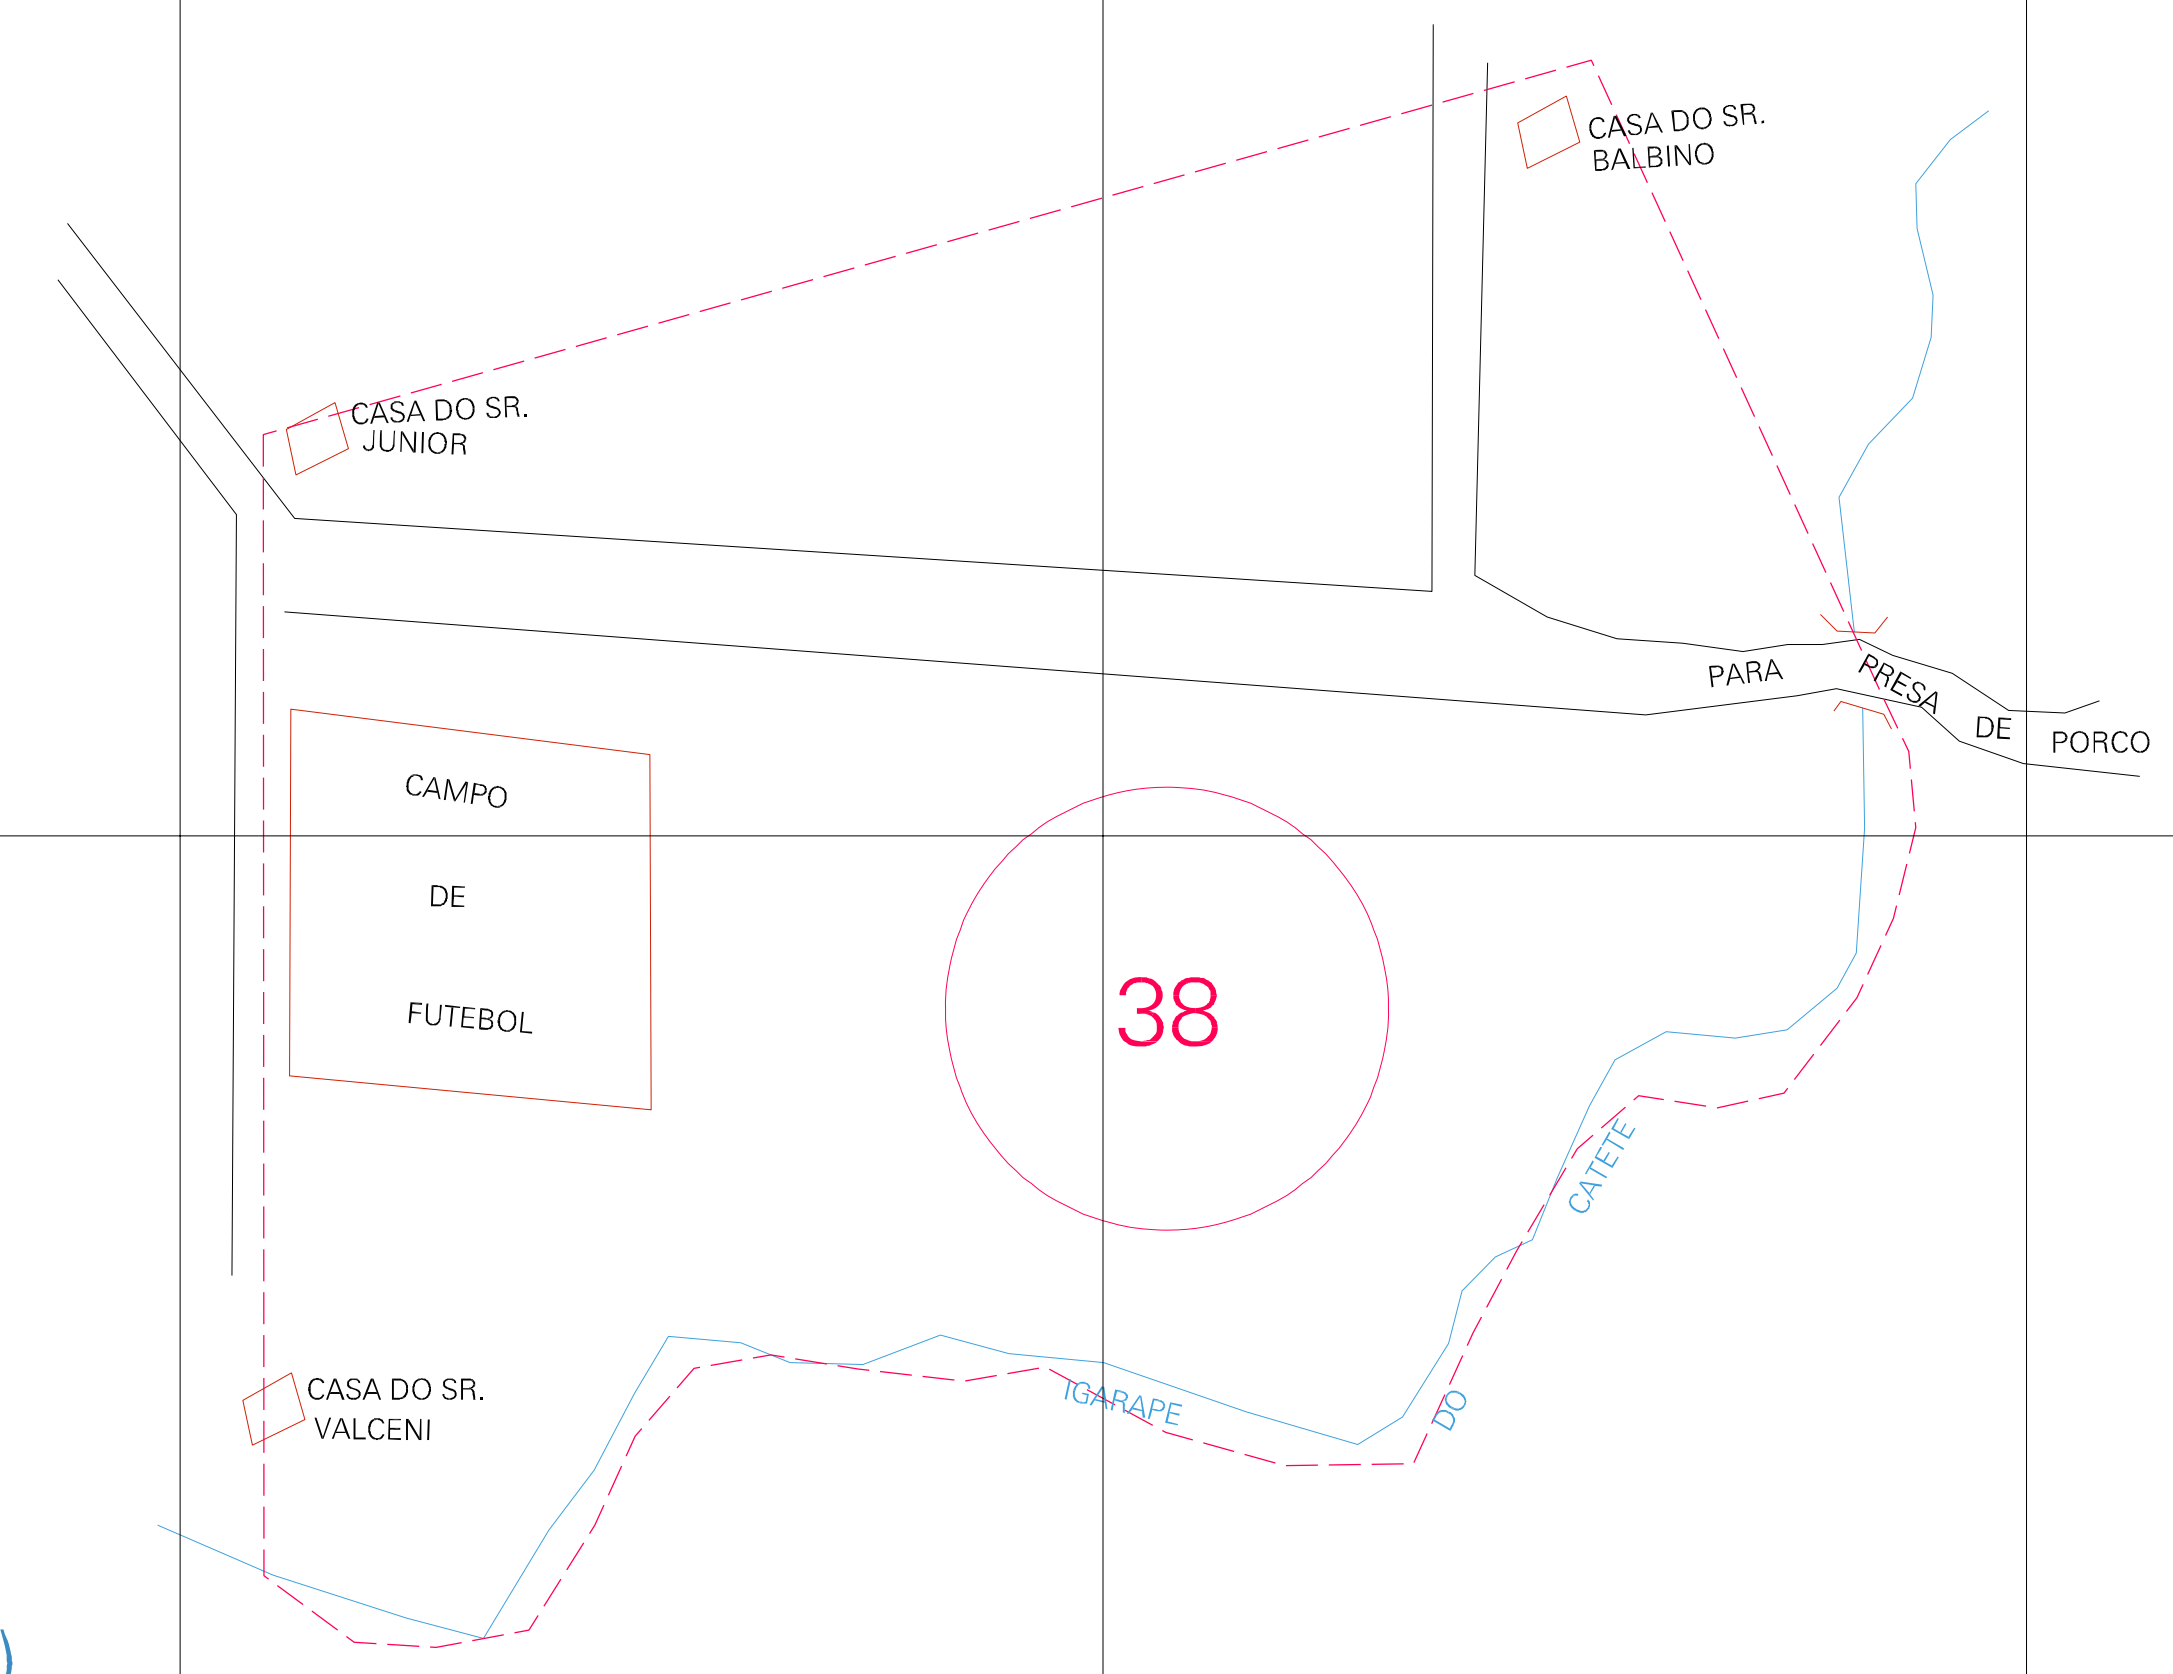

(01, 01) - 210047700018

(374.719, 9557.223)

(375.219, 9557.223)

(374.719, 9556.973)

(375.219, 9556.973)

ESTADO DO MARANHÃO
 Município: 21.00477
 ALTO ALEGRE DO PINDARÉ
 Folha : 01 - 01
 Arquivo: 210047700018.dgn
 Limites(km): (374.594, 9556.848) - (375.344, 9557.348)

- LEGENDA**
- LIMITES**
- Município ou Perímetro Urbano
 - Distrito
 - Subdistrito, RA, Zona ou similar
 - Bairro ou similar
 - Sector Censitário
- CODIGOS**
- 22306.06 Distrito (cod. do município + cod. do distrito)
 - 06.06 Subdistrito (cod. do distrito + cod. do subdistrito)
 - 003 Bairro (cod. do bairro no município)
 - 25 Sector (número do sector no distrito ou subdistrito)